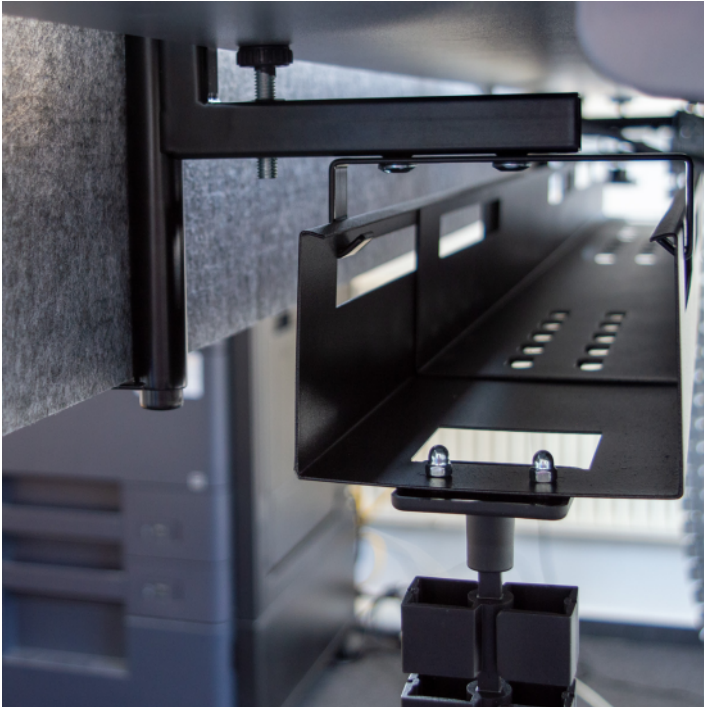

TecLines TKW006

Kabelwanne ausziehbar / klappbar

Beschreibung

Mit dem aufklappbaren Kabelkanal von TecLines lässt sich hohes Kabelaufkommen am Arbeitsplatz einfach in den Griff bekommen. Via einfacher Schraubmontage wird die Kabelwanne aus pulverbeschichtetem Stahl direkt unter dem Schreibtisch angebracht. Da sich die Breite variabel zwischen 1100 und 1700 mm verstellen lässt, ist die Kabelführung auf Tische unterschiedlicher Größe anpassbar. Für ein unkompliziertes Kabelmanagement kann der Behälter einseitig ausgehängt werden, sodass die im Inneren versteckten Leitungen bei Bedarf jederzeit zugänglich sind. Der Kabelhalter eignet sich u.a. ideal für Steh-Sitz Tische und wird inklusive Installationsmaterial geliefert.

Technische Details

Material:	Stahl, pulverbeschichtet
Farben:	Schwarz / Silber / Weiß
Befestigung:	Schraubmontage unter der Tischplatte
Maße (HxT):	77 x 117 mm
Breite:	1100 - 1700 mm
Beweglichkeit:	Einseitig aufklappbar
Modellnummern:	TKW006B / TKW006S / TKW006W