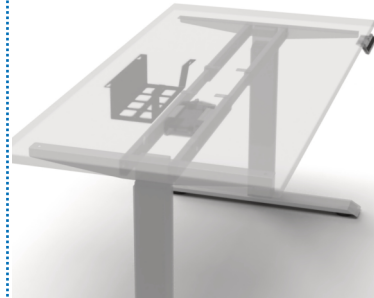

TecLines TKW002

Schreibtisch Kabelwanne horizontal 520 mm

Beschreibung

Die TecLines TKW002 Kabelwanne in Schwarz / Silber / Weiß ermöglicht eine diskrete und ordentliche Aufbewahrung von Kabeln. Das offene durchdachte Design / Kabelmanagement System erlaubt das Verlegen von Kabeln, ohne mühsames Abschrauben des Kabelschachts. Die Installation gestaltet sich unkompliziert und erfordert lediglich die Befestigung mittels vier Schrauben unter dem Schreibtisch / Steh-Sitz Tisch. Mit einer mittleren Länge von 520 mm und durch die große Aussparung ausgestattet, können die Kabel einseitig aus der Führung flexibel herausgeführt werden. TecLines - Intelligent technology by creative minds.

Technische Details

Material:	Metall
Einsatzbereiche:	Schreibtisch, Steh-Sitz Schreibtisch, Arbeitsplatte
Form:	Rechteckig
Maße (BxHxT):	520 x 90 x 120 mm
Materialstärke:	1 mm
Modell-Nr.:	TKW002B TKW002W TKW002S
Farben:	Schwarz Weiß Silber