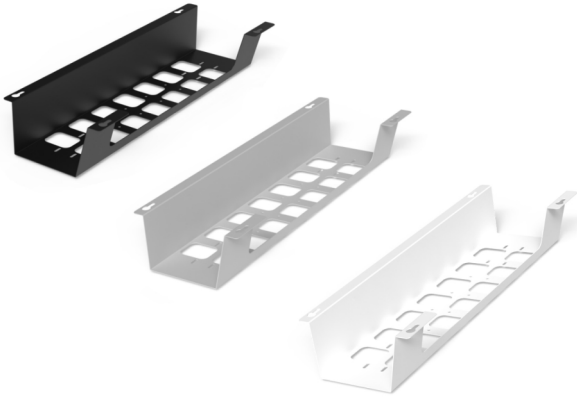

TecLines TKW002

Schreibtisch Kabelwanne horizontal 520 mm

Beschreibung

Die TecLines TKW002 Kabelwanne in Schwarz / Silber / Weiß ermöglicht eine diskrete und ordentliche Aufbewahrung von Kabeln. Das offene durchdachte Design / Kabelmanagement System erlaubt das Verlegen von Kabeln, ohne mühsames Abschrauben des Kabelschachts. Die Installation gestaltet sich unkompliziert und erfordert lediglich die Befestigung mittels vier Schrauben unter dem Schreibtisch / Steh-Sitz Tisch. Mit einer mittleren Länge von 520 mm und durch die große Aussparung ausgestattet, können die Kabel einseitig aus der Führung flexibel herausgeführt werden. TecLines - Intelligent technology by creative minds.

Technische Details

Material:	Metall
Einsatzbereiche:	Schreibtisch, Steh-Sitz Schreibtisch, Arbeitsplatte
Form:	Rechteckig
Maße (BxHxT):	520 x 90 x 120 mm
Materialstärke:	1 mm
Modell-Nr.:	TKW002B TKW002W TKW002S
Farben:	Schwarz Weiß Silber