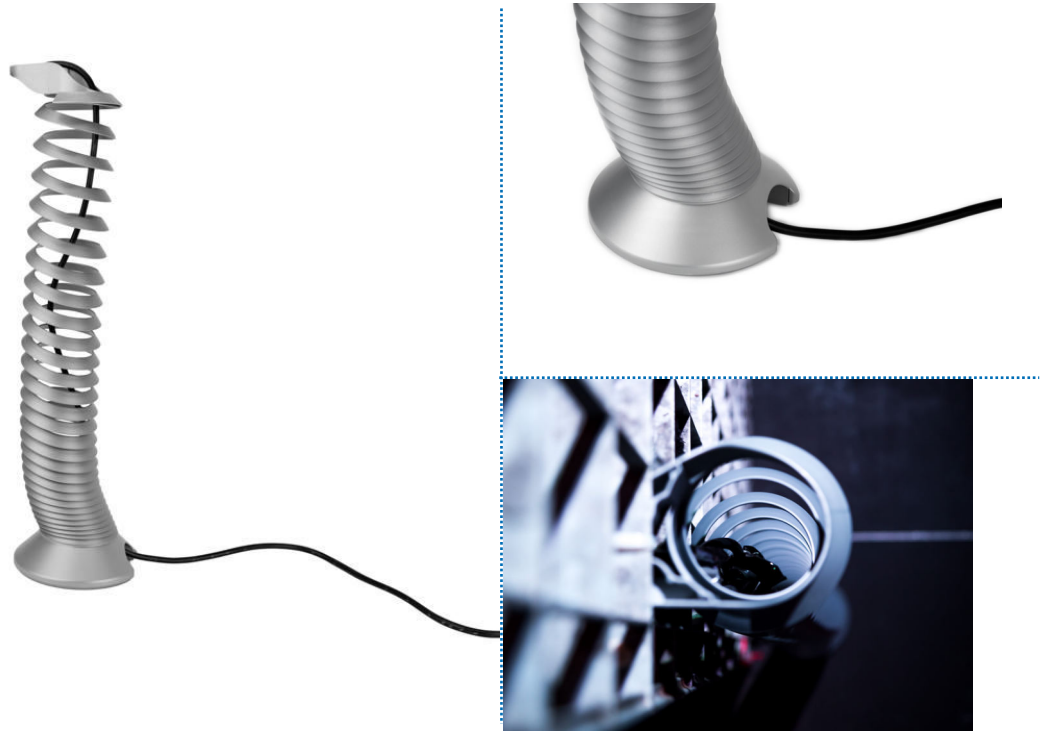

## TecLines TKS001G Kabelschlauch 1300mm für Steh Sitz Tisch

### Beschreibung

Die TecLines TKS001G Kabelführung / Kabelschlauch in Grau ist perfekt geeignet, um Strom- und Datenkabel schnell und einfach zu organisieren und vom Schreibtisch zum Boden zu verlegen. Die Kabelorganisation ist für alle höhenverstellbaren Schreibtische / Steh Sitz Tische bis zu einer Höhe von 1300 mm geeignet.

Die Montage erfolgt mühelos. Ob am Schreibtisch zuhause oder im Büro, in Meeting- und Konferenzräumen oder an Rezeptionen - die TecLines Kabelführung bringt Ordnung an jeden Arbeitsplatz.

### Technische Details

Material:	Kunststoff
Farbe:	Grau
Einsatzbereiche:	Büros, Meeting- und Konferenzräume, Verkaufstresen, Rezeptionen Bis
Länge: Montage:	zu 1300 mm
Geeignet für:	Schnell & einfach Höhenverstellbare Schreibtische / Steh Sitz Tische