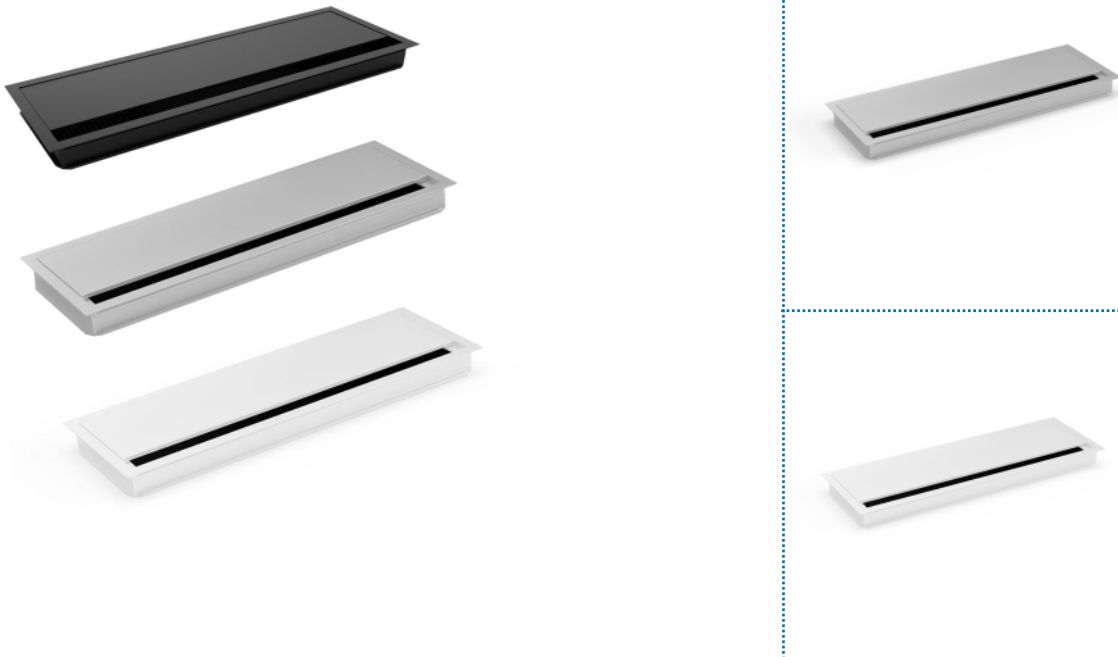

TecLines TKD015

Tisch Kabeldurchführung 120x360x25 mm

Beschreibung

Zahlreiche elektrische Geräte, wie beispielsweise Tischlampe, Laptop, Monitore oder Drucker, finden sich auf dem modernen Schreibtisch wieder. Für lästig herumliegende Kabel schafft ein gut durchdachtes Kabelmanagement am Arbeitsplatz Abhilfe. Die elegante TecLines Schreibtisch Kabeldurchführung ist ein Kabeldurchlass System für das Kabelmanagement und ermöglicht nahezu eine unsichtbare Kabelführung zur Schreibtischoberfläche. Typische Einsatzbereiche sind Büro Arbeitsplätze, im Club, auf dem Verkaufstresen, um Kabel des Kassensystems zu verstecken, in Meeting- und Konferenzräumen sowie an Hotel Rezeptionen.

Technische Details

Material:	Aluminium
Farbe:	Silber/Schwarz Schwarz/Schwarz Weiß/Schwarz
Einsatzbereiche:	Büros, Meeting- und Konferenzräume, Verkaufstresen, Rezeptionen
Deckel:	Inkl. Soft-Close Mechanismus & Bürstendichtung
Maße (BxL):	120 x 360 mm
Tiefe:	25 mm
Fräsmmaß (LxB):	353 x 113 mm (14er Radius in den Bohrlöchern)
Modell Nummer:	TKD015S TKD015B TKD015W