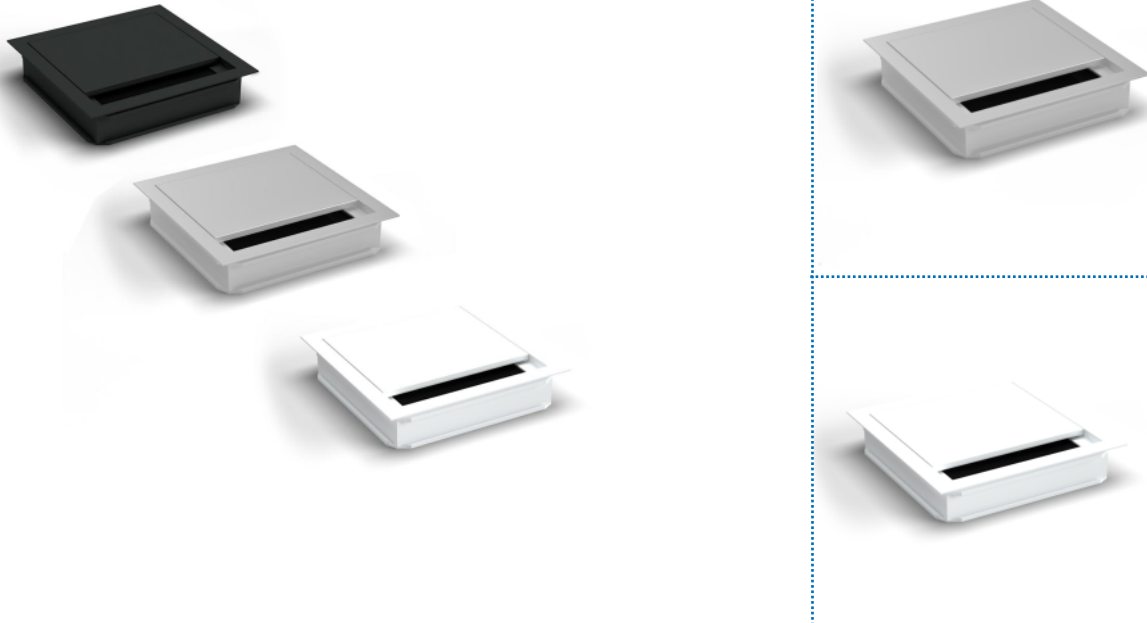

### Tisch Kabeldurchführung 120x120 mm

## Beschreibung

Zahlreiche elektrische Geräte, wie beispielsweise Tischlampe, Laptop, Monitore oder Drucker, finden sich auf dem modernen Schreibtisch wieder. Für lästig herumliegende Kabel schafft ein gut durchdachtes Kabelmanagement am Arbeitsplatz Abhilfe. Die elegante TecLines Schreibtisch Kabeldurchführung ist ein Kabeldurchlass System für das Kabelmanagement und ermöglicht nahezu eine unsichtbare Kabelführung zur Schreibtischoberfläche. Typische Einsatzbereiche sind Büro Arbeitsplätze, im Club, auf dem Verkaufstresen, um Kabel des Kassensystems zu verstecken, in Meeting- und Konferenzräumen sowie an Hotel Rezeptionen.

## Technische Details

Material:	Aluminium
Farbe:	Silber/Schwarz   Schwarz/Schwarz   Weiß/Schwarz
Einsatzbereiche:	Büros, Meeting- und Konferenzräume, Verkaufstresen, Rezeptionen
Deckel:	Inkl. Soft close Mechanismus & Bürstendichtung
Maße (BxH):	120 x 120 mm
Tiefe:	25 mm
Fräsmaß:	113 x 113 mm
Modell Nummer:	TKD014S   TKD014B   TKD014W