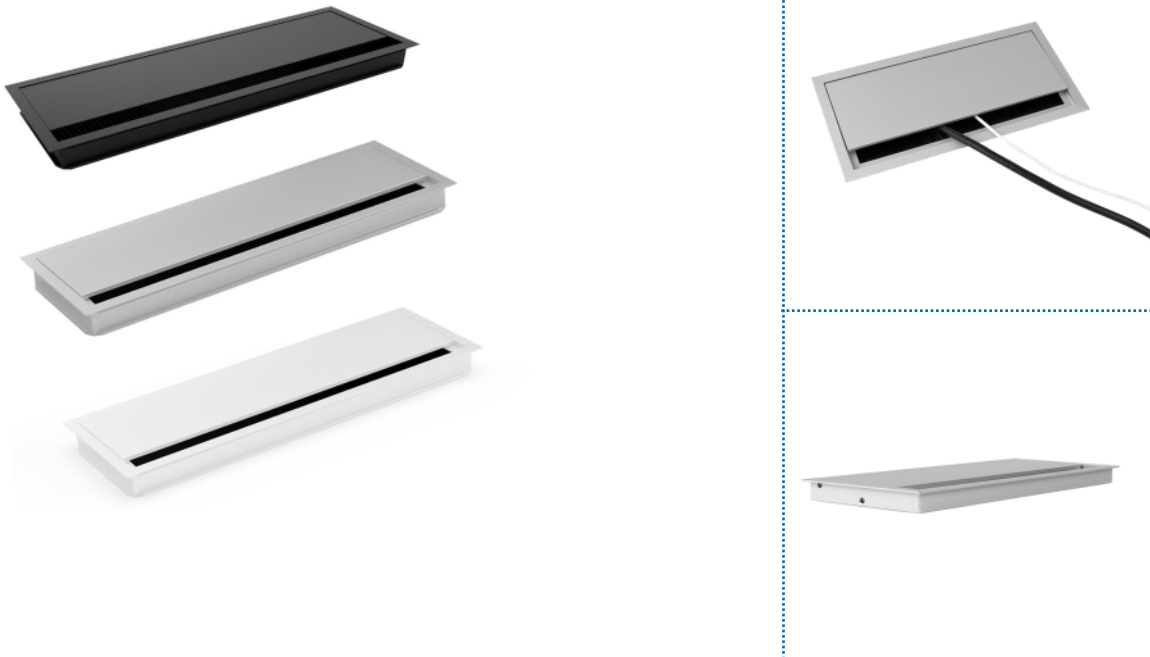

### Tisch Kabeldurchführung 100x240x16 mm

## Beschreibung

Zahlreiche elektrische Geräte, wie beispielsweise Tischlampe, Laptop, Monitore oder Drucker, finden sich auf dem modernen Schreibtisch wieder. Für lästig herumliegende Kabel schafft ein gut durchdachtes Kabelmanagement am Arbeitsplatz Abhilfe. Die elegante TecLines Schreibtisch Kabeldurchführung ist ein Kabeldurchlass System für das Kabelmanagement und ermöglicht nahezu eine unsichtbare Kabelführung zur Schreibtischoberfläche. Typische Einsatzbereiche sind Büro Arbeitsplätze, im Club, auf dem Verkaufstresen, um Kabel des Kassensystems zu verstecken, in Meeting- und Konferenzräumen sowie an Hotel Rezeptionen.

## Technische Details

Material:	Aluminium
Farbe:	Silber/Schwarz   Schwarz/Schwarz   Weiß/Schwarz
Einsatzbereiche:	Büros, Meeting- und Konferenzräume, Verkaufstresen, Rezeptionen
Deckel:	Inkl. Soft-Close Mechanismus & Bürstendichtung
Maße (BxL):	100 x 240 mm
Tiefe:	16 mm
Fräsmaß (LxB):	233 x 93 mm (R5.00 mm)
Modell Nummer:	TKD006S   TKD006B   TKD006W