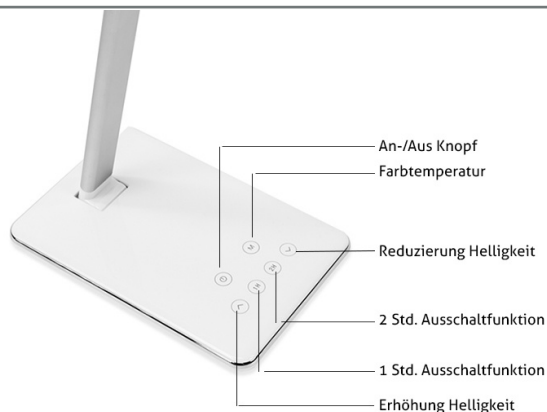

TecLines DL002

LED Tischlampe dimmbar

Die TecLines DL001 LED Tischlampe lässt sich ganz einfach zusammenklappen, verfügt über äußerst kompakte Maße und ist mit einem Gewicht von 530g ultra leicht.

Schließen Sie die TecLines DL001 LED Bürolampe mit dem mitgelieferten 5V/2A Netzteil über den USB-Ausgang an.

Über den 5V/2,5A USB-Eingang können Sie ein mobiles Endgerät zum Laden anschließen.

Ein kurzes Drücken der einzelnen Tasten reicht aus, um die Funktionen zu verwenden bzw. anzupassen.