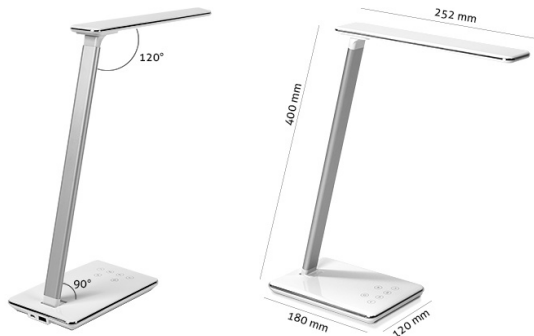

TecLines DL002

LED Tischlampe dimmbar

Die TecLines DL001 LED Tischlampe lässt sich ganz einfach zusammenklappen, verfügt über äußerst kompakte Maße und ist mit einem Gewicht von 530g ultra leicht.

Schließen Sie die TecLines DL001 LED Bürolampe mit dem mitgelieferten 5V/2A Netzteil über den USB-Ausgang an.

Über den 5V/2,5A USB-Eingang können Sie ein mobiles Endgerät zum Laden anschließen.

Ein kurzes Drücken der einzelnen Tasten reicht aus, um die Funktionen zu verwenden bzw. anzupassen.