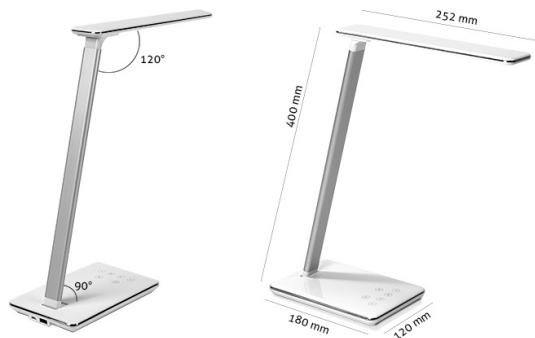

TecLines DL001

LED Tischlampe dimmbar mit induktiver Ladestation

Die TecLines DL001 LED Tischlampe lässt sich ganz einfach zusammenklappen, verfügt über äußerst kompakte Maße und ist mit einem Gewicht von 530g ultra leicht.

Schließen Sie die TecLines DL001 LED Bürolampe mit dem mitgelieferten 5V/2A Netzteil über den USB-Ausgang an.

Über den 5V/2,5A USB-Eingang können Sie ein mobiles Endgerät zum Laden anschließen.

Ein kurzes Drücken der einzelnen Tasten reicht aus, um die Funktionen zu verwenden bzw. anzupassen.

Wenn Sie die induktive Ladefunktion verwenden, stellen Sie die Smartphones mit Qi-Empfänger in den kabellosen Ladebereich. Anschließend wird die Ladeanzeige eingeschaltet und flackert, um anzuzeigen, dass das kabellose Laden ordnungsgemäß funktioniert. Die Anzeige erlischt, nachdem das Handy entfernt wurde.