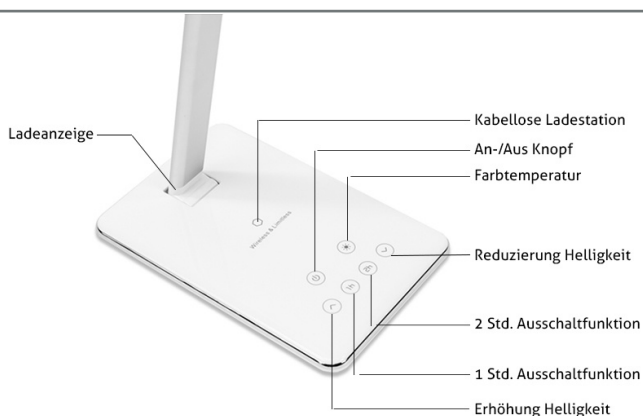

TecLines DL001

LED Tischlampe dimmbar mit induktiver Ladestation

Die TecLines DL001 LED Tischlampe lässt sich ganz einfach zusammenklappen, verfügt über äußerst kompakte Maße und ist mit einem Gewicht von 530g ultra leicht.

Schließen Sie die TecLines DL001 LED Bürolampe mit dem mitgelieferten 5V/2A Netzteil über den USB-Ausgang an.

Über den 5V/2,5A USB-Eingang können Sie ein mobiles Endgerät zum Laden anschließen.

Ein kurzes Drücken der einzelnen Tasten reicht aus, um die Funktionen zu verwenden bzw. anzupassen.

Wenn Sie die induktive Ladefunktion verwenden, stellen Sie die Smartphones mit Qi-Empfänger in den kabellosen Ladebereich. Anschließend wird die Ladeanzeige eingeschaltet und flackert, um anzuzeigen, dass das kabellose Laden ordnungsgemäß funktioniert. Die Anzeige erlischt, nachdem das Handy entfernt wurde.