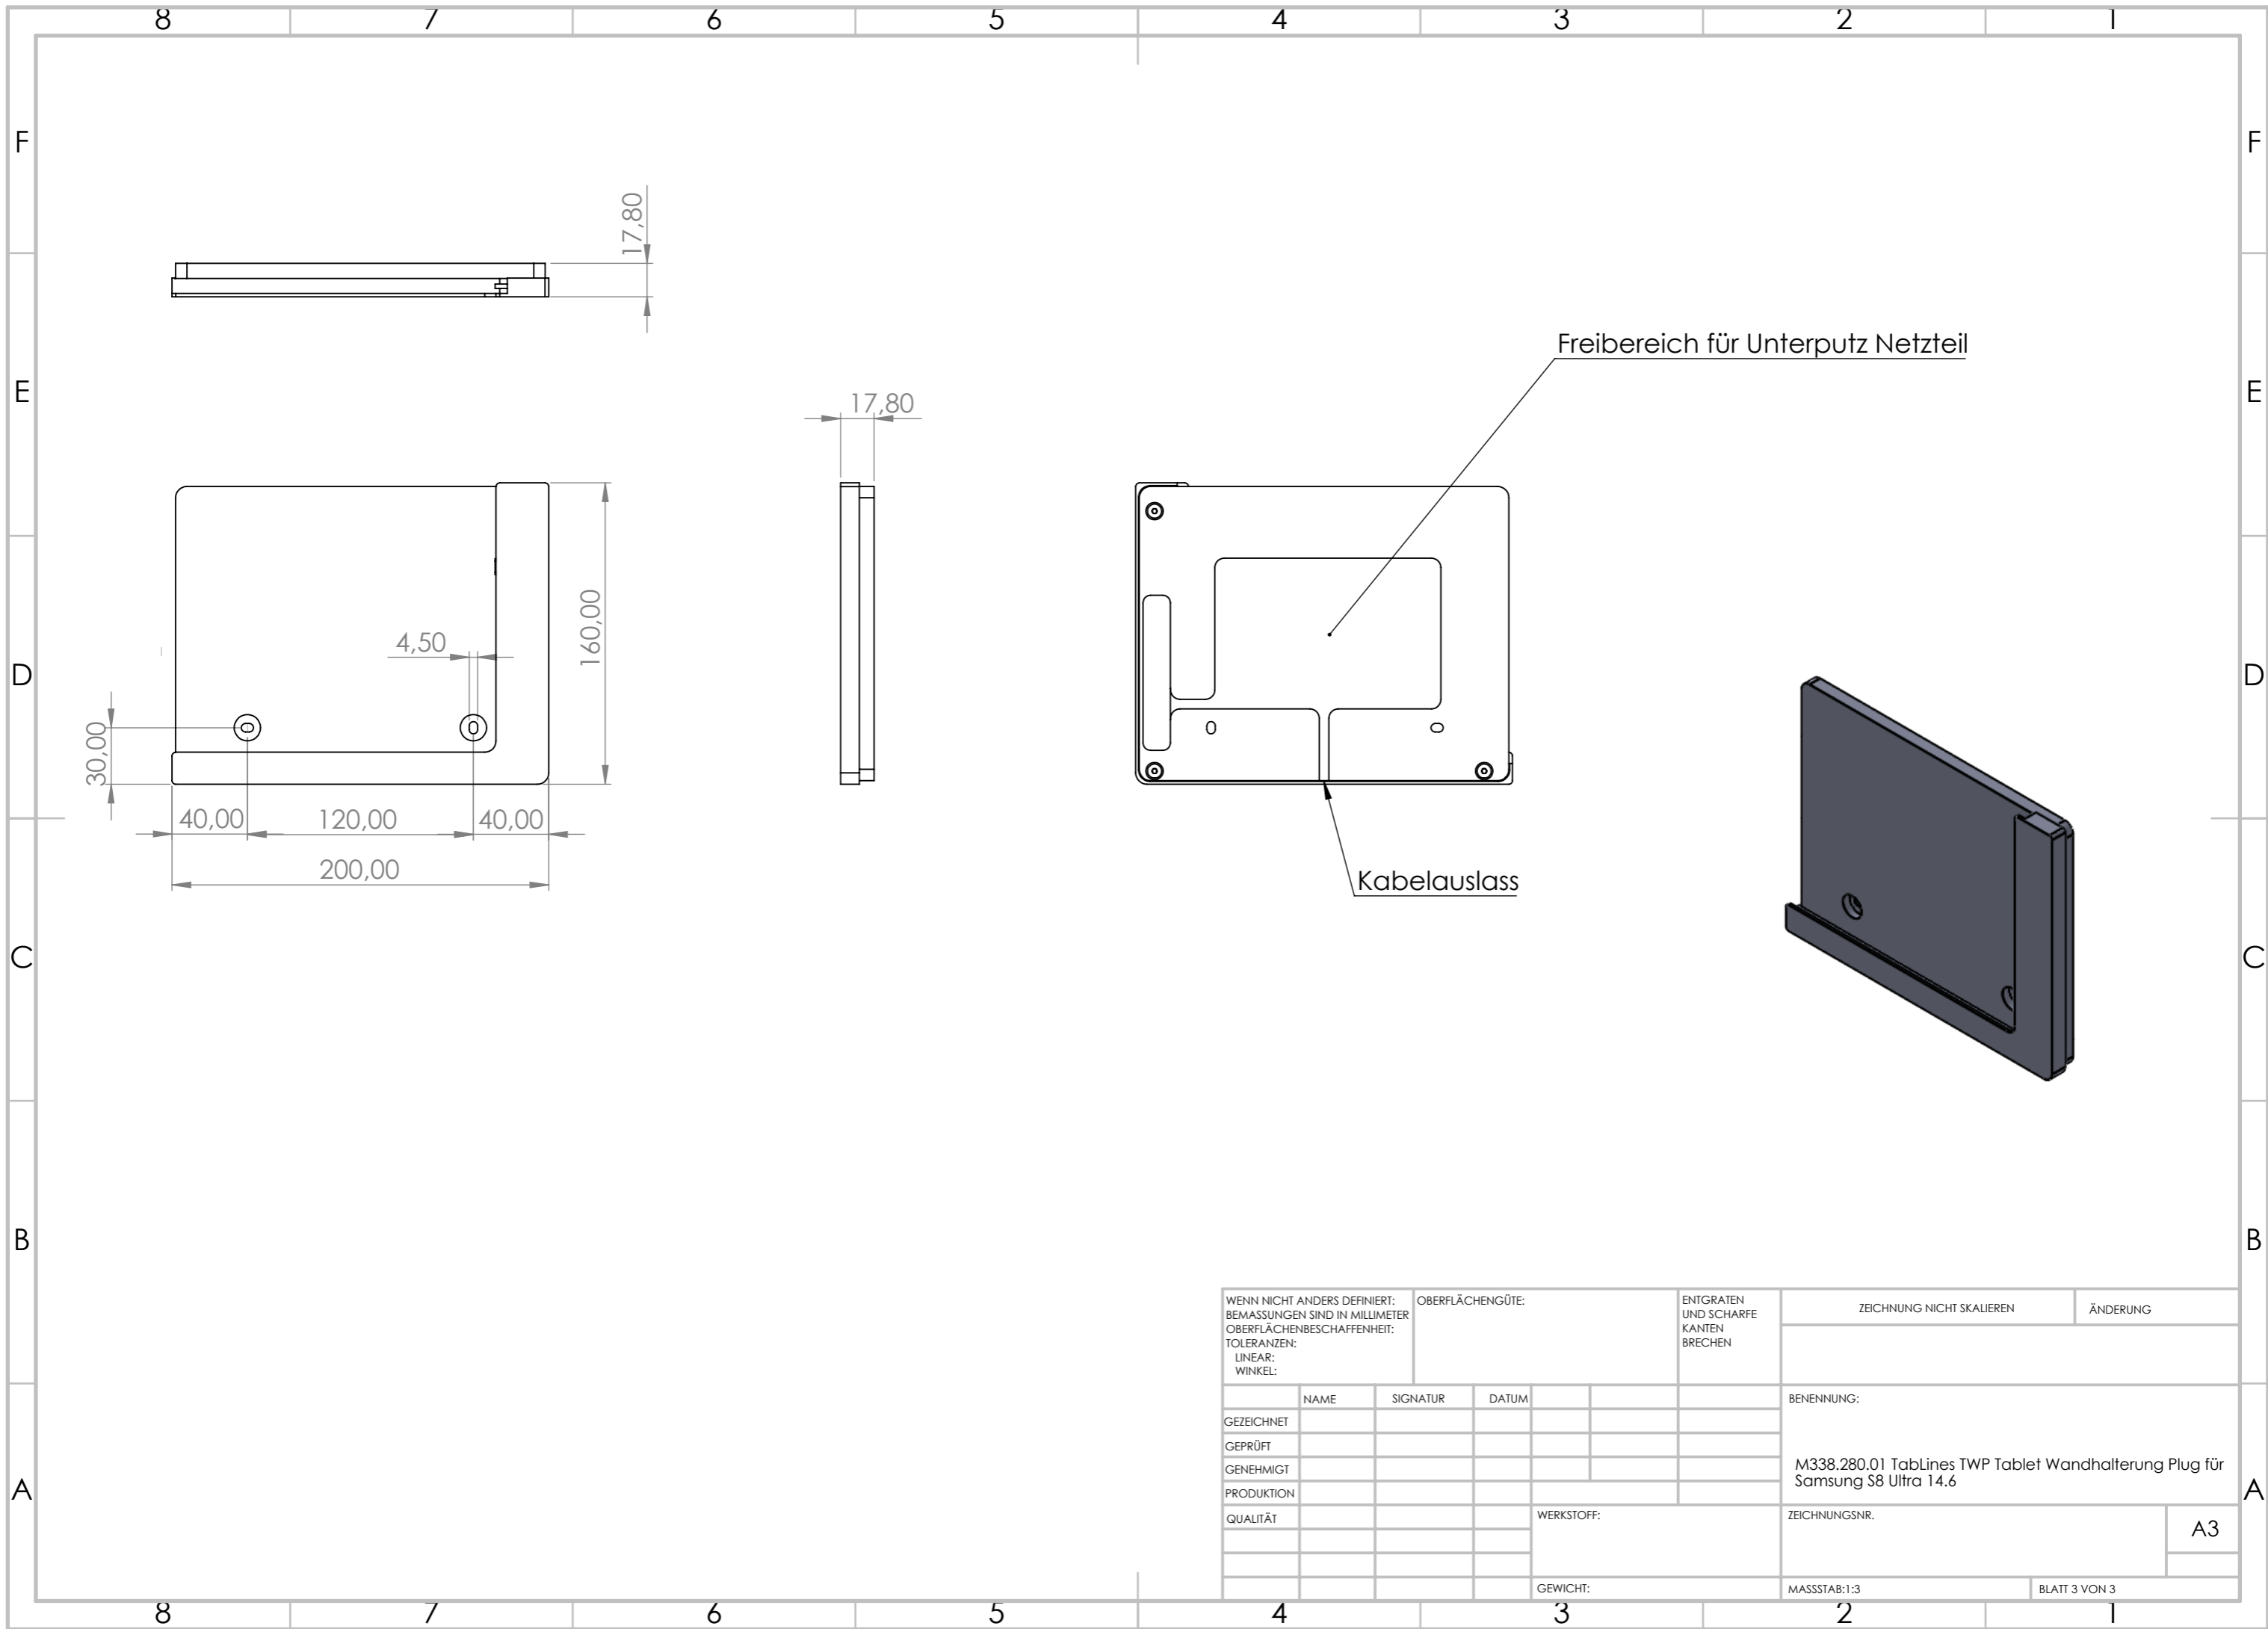

WENN NICHT ANDERS DEFINIERT: BEMASSUNGEN SIND IN MILLIMETER OBERFLÄCHENBESCHAFFENHEIT: TOLERANZEN: LINEAR: WINKEL:		OBERFLÄCHENGÜTE:		ENTGRATEN UND SCHARFE KANTEN BRECHEN		ZEICHNUNG NICHT SKALIEREN		ÄNDERUNG	
GEZEICHNET		NAME		SIGNATUR		DATUM		BENENNUNG:	
GEPRÜFT								M338.280.01 TabLines TWP Tablet Wandhalterung Plug für Samsung S8 Ultra 14.6	
GENEHMIGT									
PRODUKTION								ZEICHNUNGSNR.	
QUALITÄT						WERKSTOFF:		A3	
						GEWICHT:		MASSSTAB:1:3	
								BLATT 1 VON 3	

17,80

348,60

219,80

WENN NICHT ANDERS DEFINIERT: BEMASSUNGEN SIND IN MILLIMETER OBERFLÄCHENBESCHAFFENHEIT: TOLERANZEN: LINEAR: WINKEL:		OBERFLÄCHENGÜTE:		ENTGRATEN UND SCHARFE KANTEN BRECHEN		ZEICHNUNG NICHT SKALIEREN		ÄNDERUNG	
GEZEICHNET		NAME		SIGNATUR		DATUM		BENENNUNG:	
GEPRÜFT								M338.280.01 TabLines TWP Tablet Wandhalterung Plug für Samsung S8 Ultra 14.6	
GENEHMIGT									
PRODUKTION								ZEICHNUNGSNR.	
QUALITÄT						WERKSTOFF:		A3	
						GEWICHT:		MASSSTAB:1:3	
								BLATT 2 VON 3	

Freibereich für Unterputz Netzteil

Kabelauslass

WENN NICHT ANDERS DEFINIERT: BEMASSUNGEN SIND IN MILLIMETER OBERFLÄCHENBESCHAFFENHEIT: TOLERANZEN: LINEAR: WINKEL:		OBERFLÄCHENGÜTE:		ENTGRATEN UND SCHARFE KANTEN BRECHEN		ZEICHNUNG NICHT SKALIEREN		ÄNDERUNG	
GEZEICHNET		NAME		SIGNATUR		DATUM		BENENNUNG:	
GEPRÜFT								M338.280.01 TabLines TWP Tablet Wandhalterung Plug für Samsung S8 Ultra 14.6	
GENEHMIGT									
PRODUKTION									
QUALITÄT						WERKSTOFF:		ZEICHNUNGSNR.	
						GEWICHT:		MASSSTAB:1:3	
								BLATT 3 VON 3	
								A3	