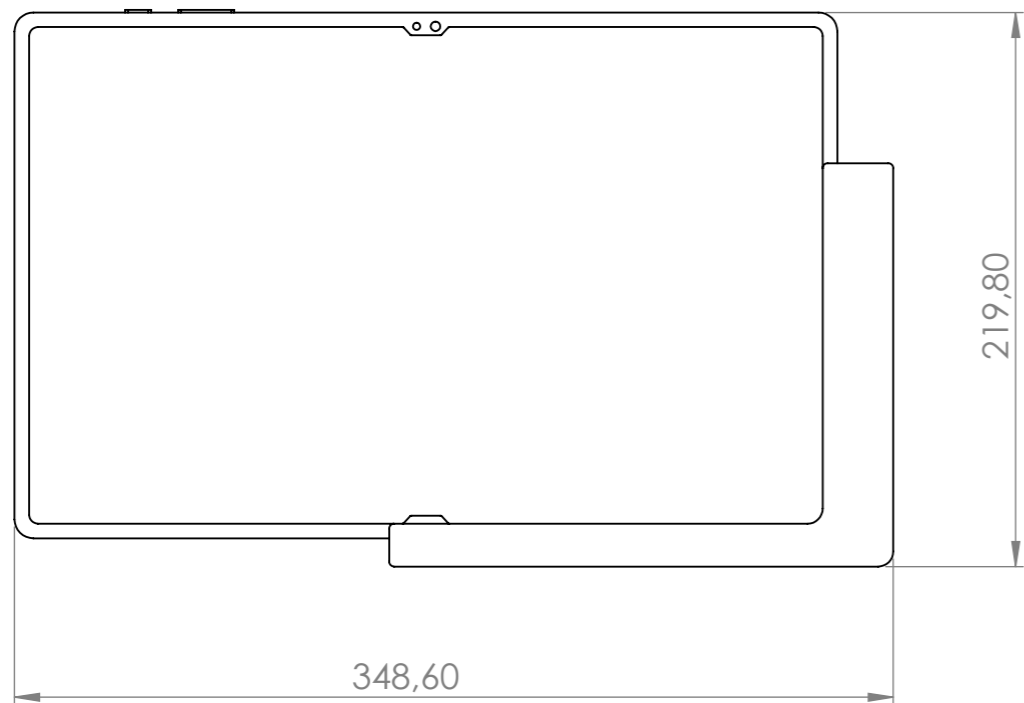

WENN NICHT ANDERS DEFINIERT: BEMASSUNGEN SIND IN MILLIMETER OBERFLÄCHENBESCHAFFENHEIT: TOLERANZEN: LINEAR: WINKEL:		OBERFLÄCHENGÜTE:		ENTGRATEN UND SCHARFE KANTEN BRECHEN		ZEICHNUNG NICHT SKALIEREN		ÄNDERUNG	
GEZEICHNET		NAME		SIGNATUR		DATUM		BENENNUNG:	
GEPRÜFT								M338.280.01 TabLines TWP Tablet Wandhalterung Plug für Samsung S8 Ultra 14.6	
GENEHMIGT									
PRODUKTION								ZEICHNUNGSNR.	
QUALITÄT						WERKSTOFF:		A3	
						GEWICHT:		MASSSTAB:1:3	
								BLATT 1 VON 3	

17,80

348,60

219,80

WENN NICHT ANDERS DEFINIERT: BEMASSUNGEN SIND IN MILLIMETER OBERFLÄCHENBESCHAFFENHEIT: TOLERANZEN: LINEAR: WINKEL:		OBERFLÄCHENGÜTE:		ENTGRATEN UND SCHARFE KANTEN BRECHEN		ZEICHNUNG NICHT SKALIEREN		ÄNDERUNG	
GEZEICHNET		NAME		SIGNATUR		DATUM		BENENNUNG:	
GEPRÜFT								M338.280.01 TabLines TWP Tablet Wandhalterung Plug für Samsung S8 Ultra 14.6	
GENEHMIGT									
PRODUKTION								ZEICHNUNGSNR.	
QUALITÄT						WERKSTOFF:		A3	
						GEWICHT:		MASSSTAB:1:3	
								BLATT 2 VON 3	

Freibereich für Unterputz Netzteil

Kabelauslass

WENN NICHT ANDERS DEFINIERT: BEMASSUNGEN SIND IN MILLIMETER OBERFLÄCHENBESCHAFFENHEIT: TOLERANZEN: LINEAR: WINKEL:		OBERFLÄCHENGÜTE:		ENTGRATEN UND SCHARFE KANTEN BRECHEN		ZEICHNUNG NICHT SKALIEREN		ÄNDERUNG	
GEZEICHNET		NAME		SIGNATUR		DATUM		BENENNUNG:	
GEPRÜFT								M338.280.01 TabLines TWP Tablet Wandhalterung Plug für Samsung S8 Ultra 14.6	
GENEHMIGT									
PRODUKTION									
QUALITÄT						WERKSTOFF:		ZEICHNUNGSNR.	
						GEWICHT:		MASSSTAB:1:3	
								BLATT 3 VON 3	
								A3	