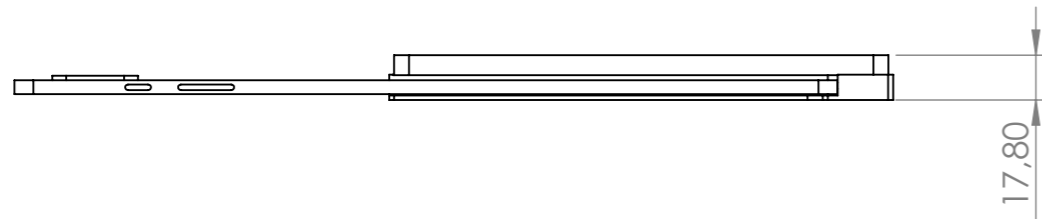

WENN NICHT ANDERS DEFINIERT: BEMASSUNGEN SIND IN MILLIMETER OBERFLÄCHENBESCHAFFENHEIT: TOLERANZEN: LINEAR: WINKEL:		OBERFLÄCHENGÜTE:		ENTGRATEN UND SCHARFE KANTEN BRECHEN		ZEICHNUNG NICHT SKALIEREN		ÄNDERUNG	
GEZEICHNET		NAME		SIGNATUR		DATUM		BENENNUNG:	
GEPRÜFT								M338.280.01 TabLines TWP Tablet Wandhalterung Plug für Samsung S8 Ultra 14.6	
GENEHMIGT									
PRODUKTION								ZEICHNUNGSNR.	
QUALITÄT						WERKSTOFF:		A3	
						GEWICHT:		MASSSTAB:1:3	
								BLATT 1 VON 3	

17,80

348,60

219,80

WENN NICHT ANDERS DEFINIERT: BEMASSUNGEN SIND IN MILLIMETER OBERFLÄCHENBESCHAFFENHEIT: TOLERANZEN: LINEAR: WINKEL:		OBERFLÄCHENGÜTE:		ENTGRATEN UND SCHARFE KANTEN BRECHEN		ZEICHNUNG NICHT SKALIEREN		ÄNDERUNG	
GEZEICHNET		NAME		SIGNATUR		DATUM		BENENNUNG:	
GEPRÜFT								M338.280.01 TabLines TWP Tablet Wandhalterung Plug für Samsung S8 Ultra 14.6	
GENEHMIGT									
PRODUKTION								ZEICHNUNGSNR.	
QUALITÄT						WERKSTOFF:		A3	
						GEWICHT:		MASSSTAB:1:3	
								BLATT 2 VON 3	

Freibereich für Unterputz Netzteil

Kabelauslass

WENN NICHT ANDERS DEFINIERT: BEMASSUNGEN SIND IN MILLIMETER OBERFLÄCHENBESCHAFFENHEIT: TOLERANZEN: LINEAR: WINKEL:		OBERFLÄCHENGÜTE:		ENTGRATEN UND SCHARFE KANTEN BRECHEN		ZEICHNUNG NICHT SKALIEREN		ÄNDERUNG	
GEZEICHNET		NAME		SIGNATUR		DATUM		BENENNUNG:	
GEPRÜFT								M338.280.01 TabLines TWP Tablet Wandhalterung Plug für Samsung S8 Ultra 14.6	
GENEHMIGT									
PRODUKTION									
QUALITÄT						WERKSTOFF:		ZEICHNUNGSNR.	
						GEWICHT:		MASSSTAB:1:3	
								BLATT 3 VON 3	
								A3	