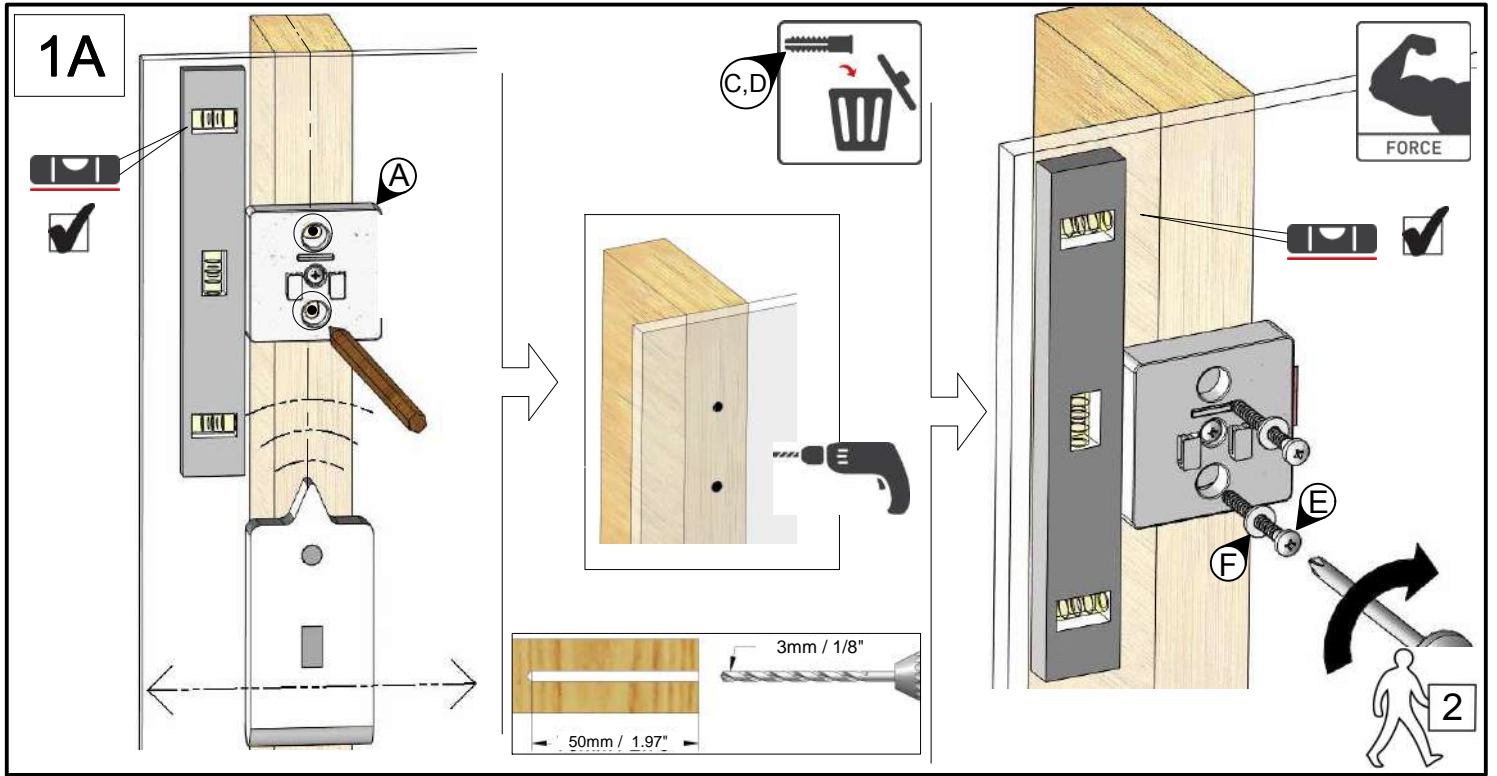

Fits all Tablets 7" - 12" / 17.8 - 30.5cm	Max	
	US 2.2 lbs	EU 1 kg

(A) x1	(B) x1		
(C) x2	(D) x2	(E) x2	(F) x2

No.2+3

1C