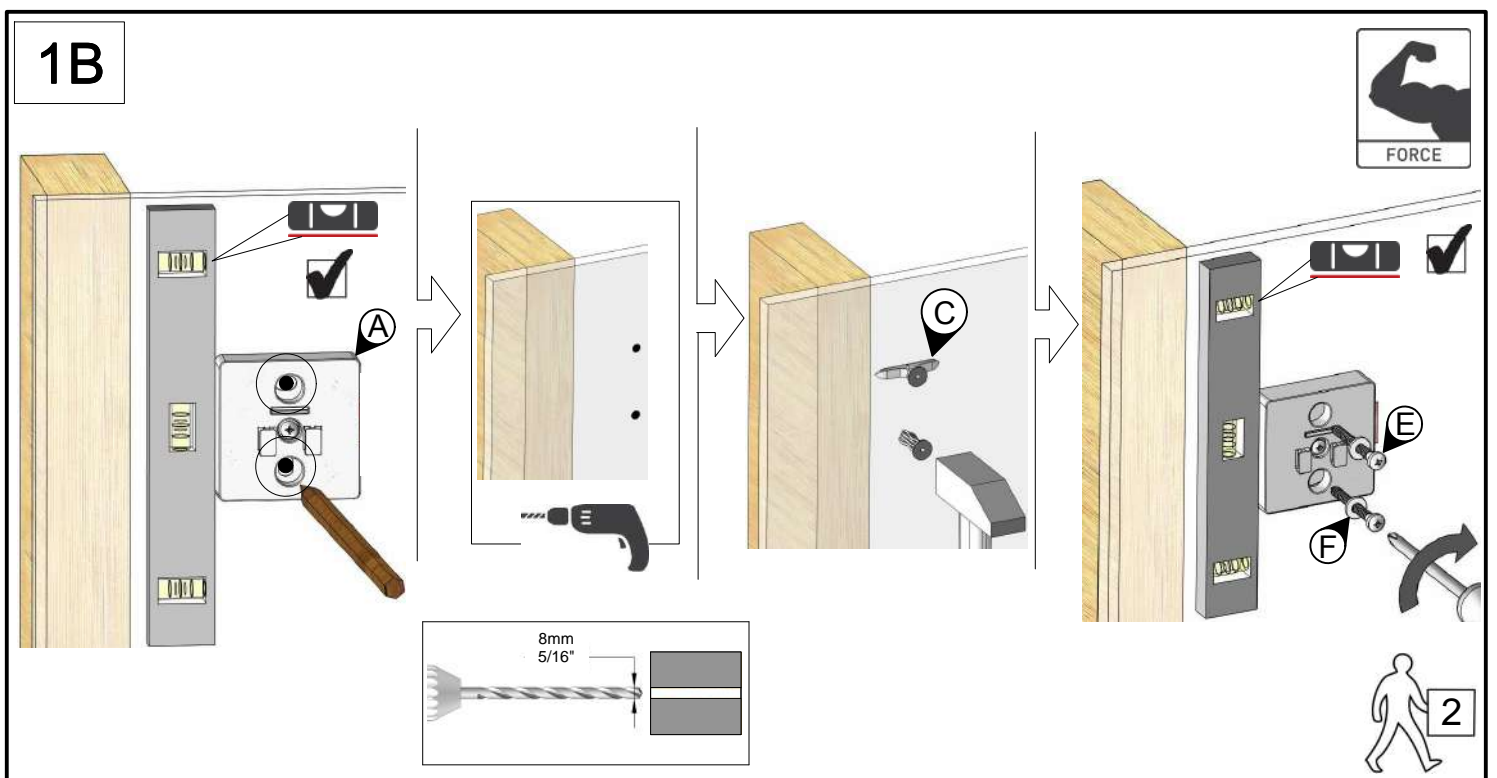

Fits all Tablets 7" - 12" / 17.8 - 30.5cm	Max	
	US 2.2 lbs	EU 1 kg

(A) x1	(B) x1		
(C) x2	(D) x2	(E) x2	(F) x2

No.2+3

1C