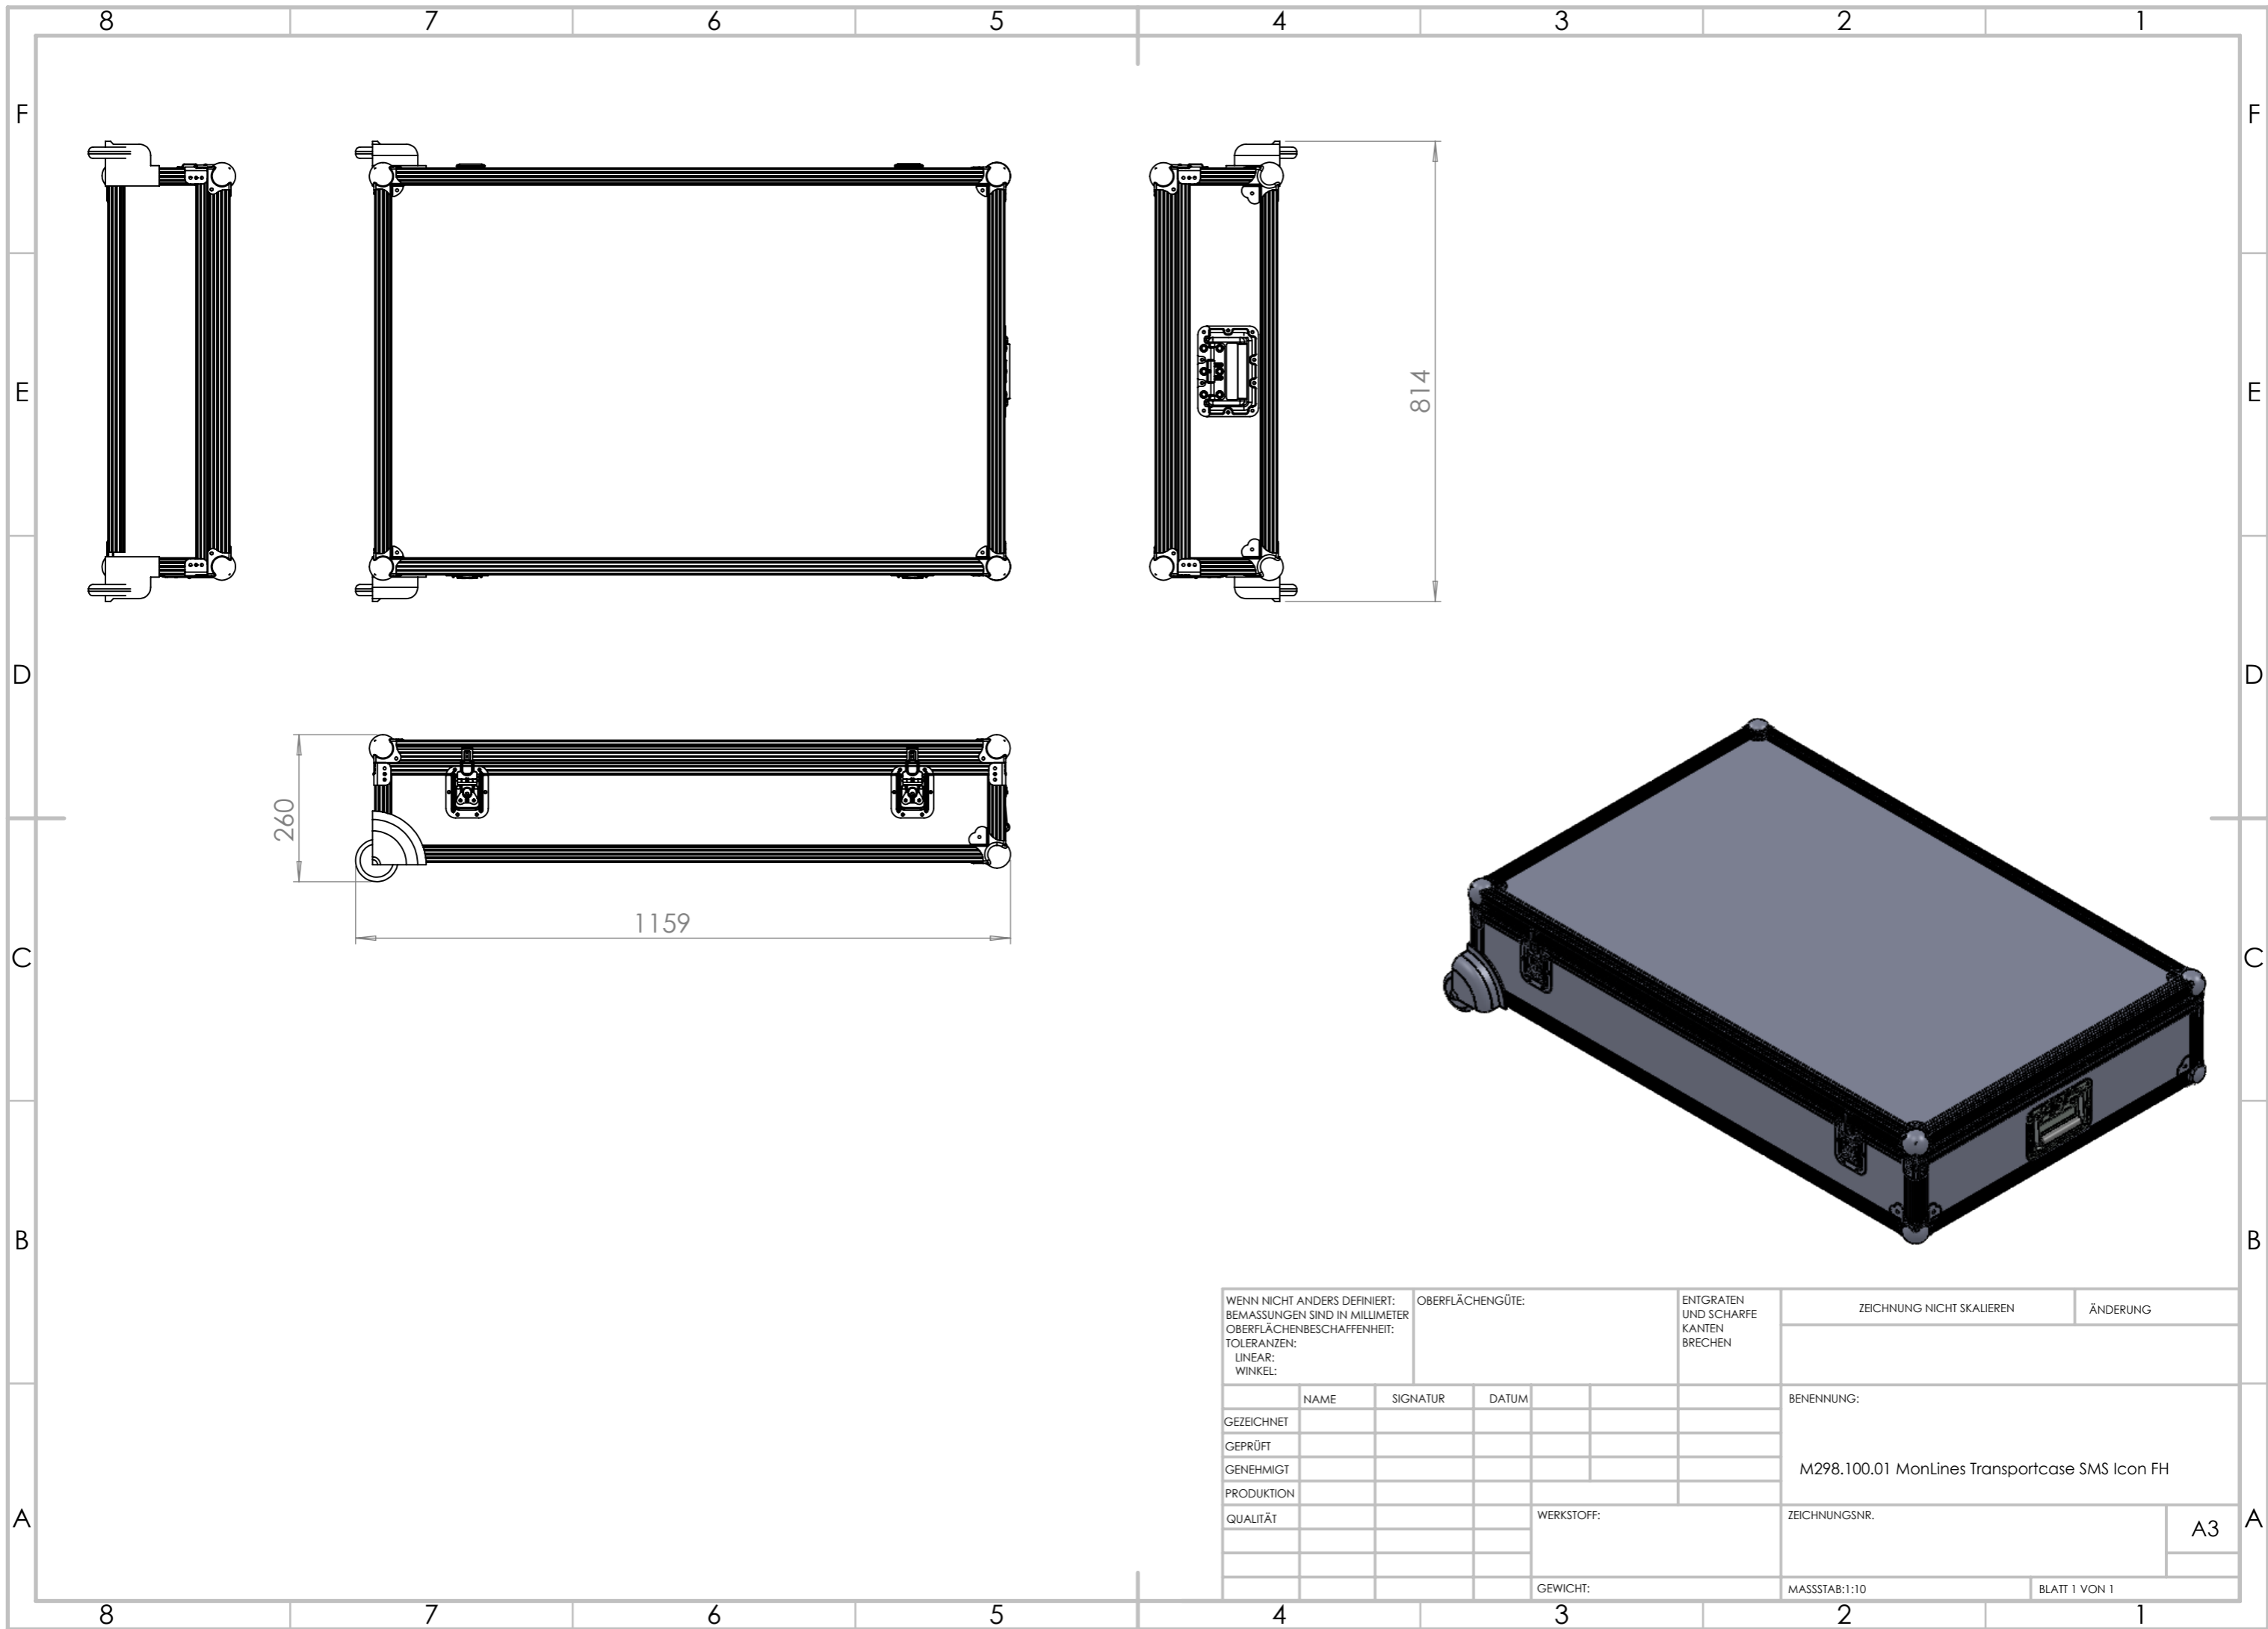

Technical drawing (mm/inch)
K12-027-x ICON FH MT 2000 - 400x400 dimensions

WENN NICHT ANDERS DEFINIERT: BEMASSUNGEN SIND IN MILLIMETER OBERFLÄCHENBESCHAFFENHEIT: TOLERANZEN: LINEAR: WINKEL:		OBERFLÄCHENGÜTE:		ENTGRATEN UND SCHARFE KANTEN BRECHEN		ZEICHNUNG NICHT SKALIEREN		ÄNDERUNG	
GEZEICHNET	NAME	SIGNATUR	DATUM			BENENNUNG:			
GEPRÜFT						M298.100.01 MonLines Transportcase SMS Icon FH			
GENEHMIGT						ZEICHNUNGSNR.			A3
PRODUKTION					WERKSTOFF:				
QUALITÄT					GEWICHT:	MASSSTAB:1:10		BLATT 1 VON 1	