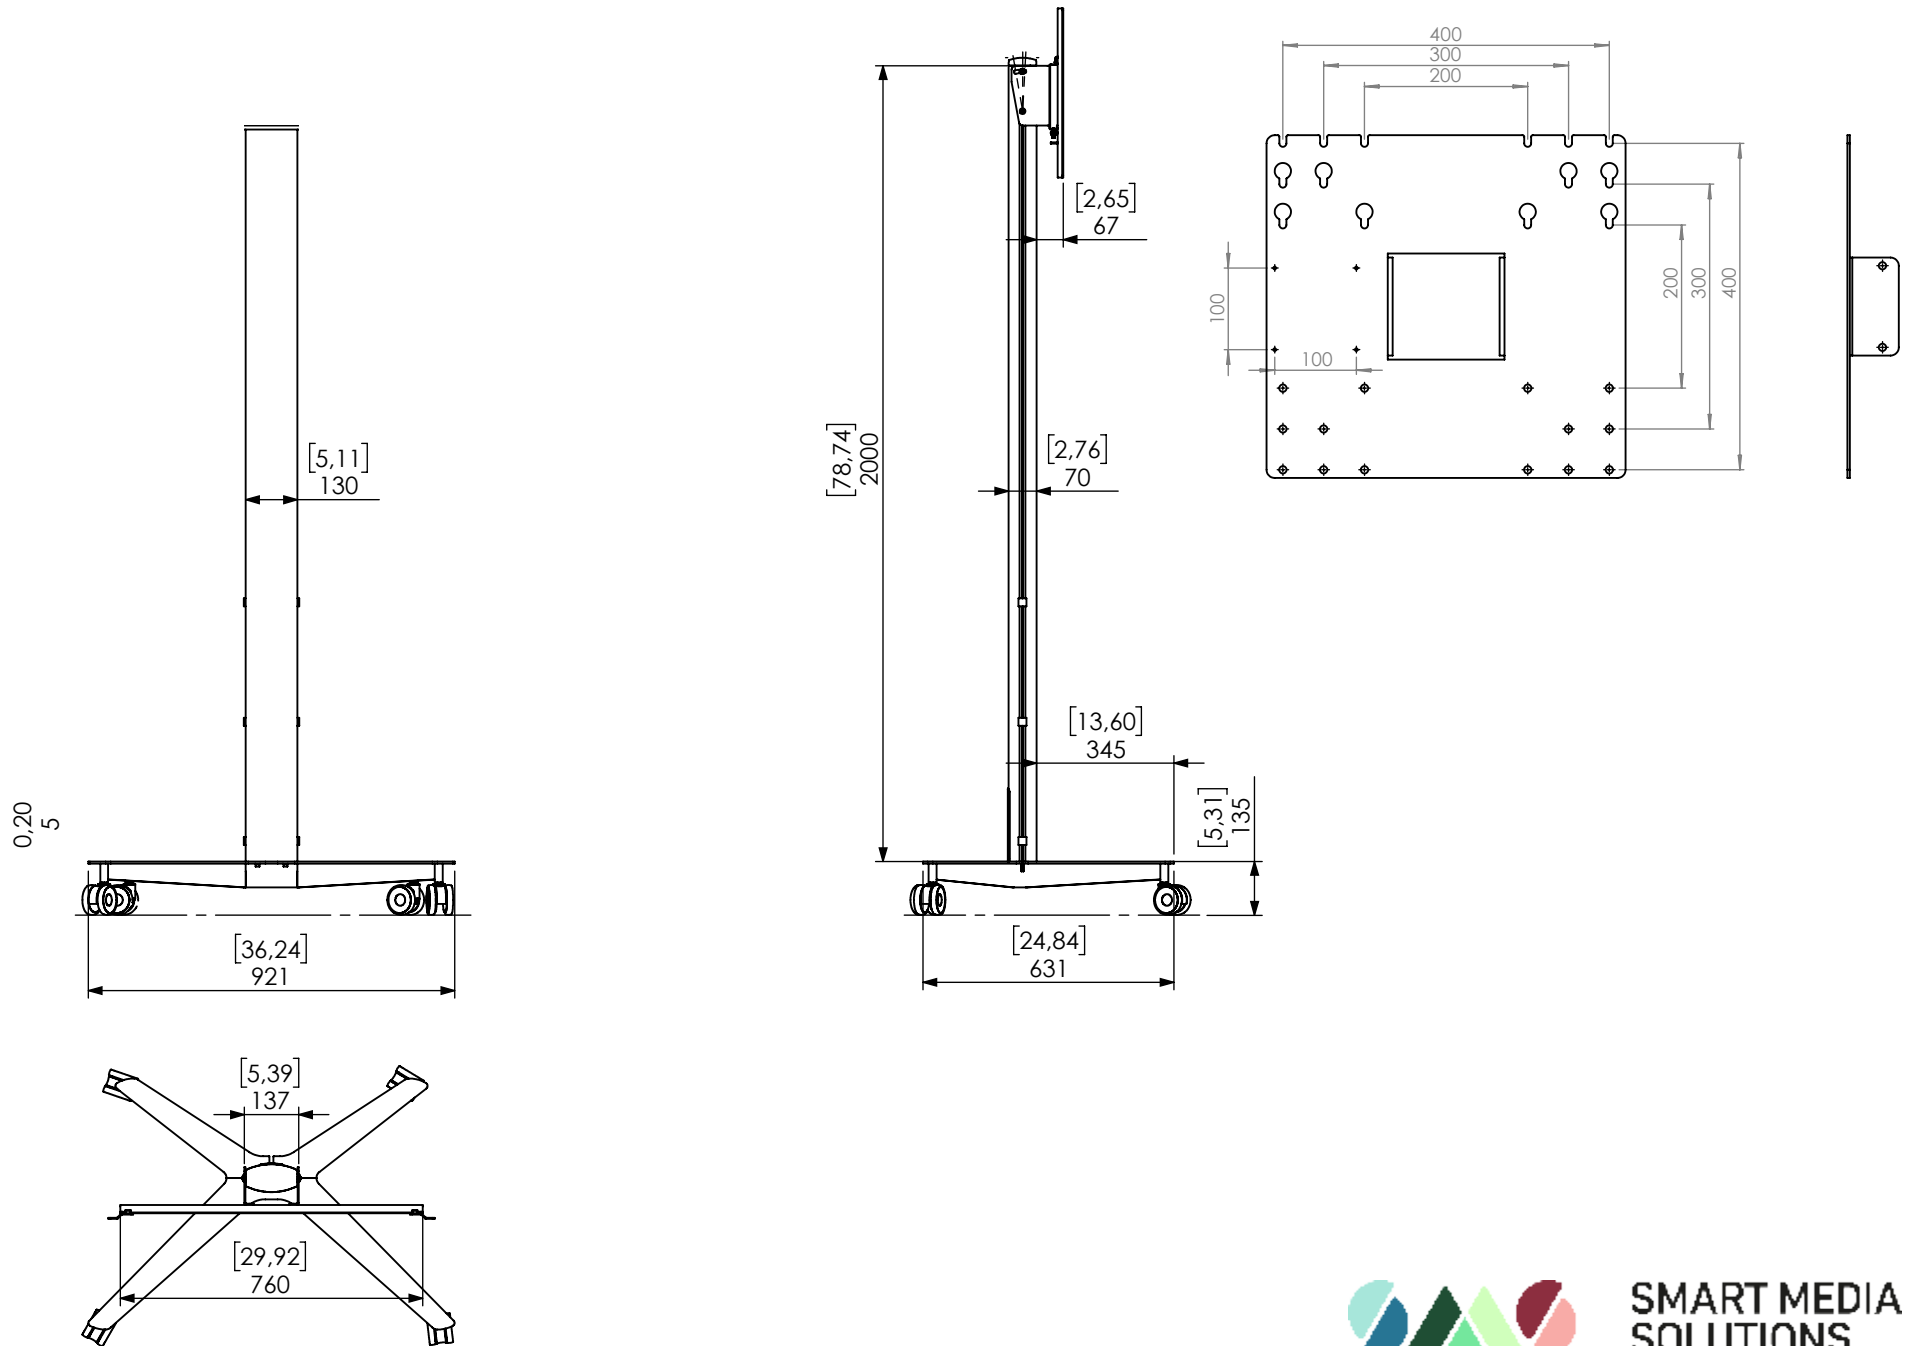

Technical drawing (mm/inch)
K12-027-x ICON FH MT 2000 - 400x400 dimensions

WENN NICHT ANDERS DEFINIERT: BEMASSUNGEN SIND IN MILLIMETER OBERFLÄCHENBESCHAFFENHEIT: TOLERANZEN: LINEAR: WINKEL:		OBERFLÄCHENGÜTE:		ENTGRATEN UND SCHARFE KANTEN BRECHEN		ZEICHNUNG NICHT SKALIEREN		ÄNDERUNG	
GEZEICHNET	NAME	SIGNATUR	DATUM			BENENNUNG:			
GEPRÜFT						M298.100.01 MonLines Transportcase SMS Icon FH			
GENEHMIGT						ZEICHNUNGSNR.			A3
PRODUKTION					WERKSTOFF:				
QUALITÄT					GEWICHT:	MASSSTAB:1:10		BLATT 1 VON 1	