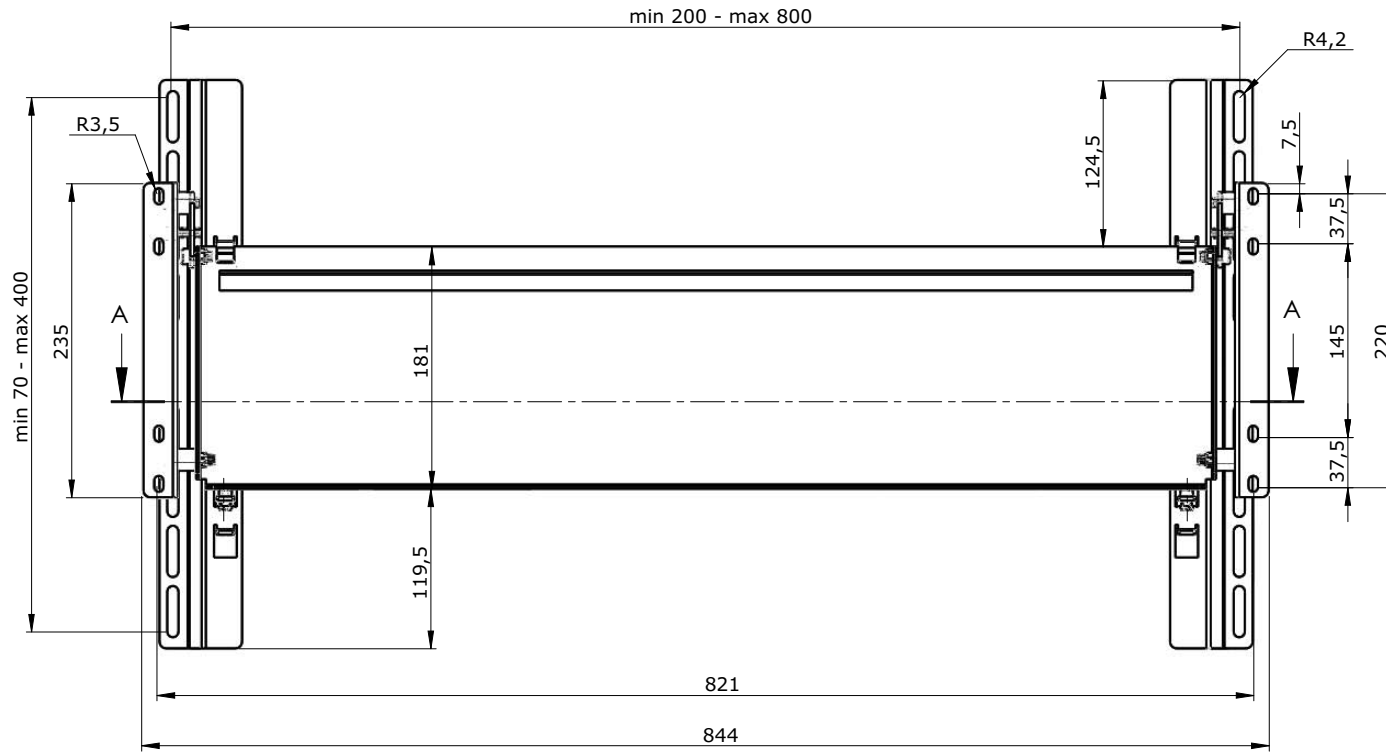

Func Flatscreen WH T Dimensions in mm

SECTION A-A
SCALE 1 : 4