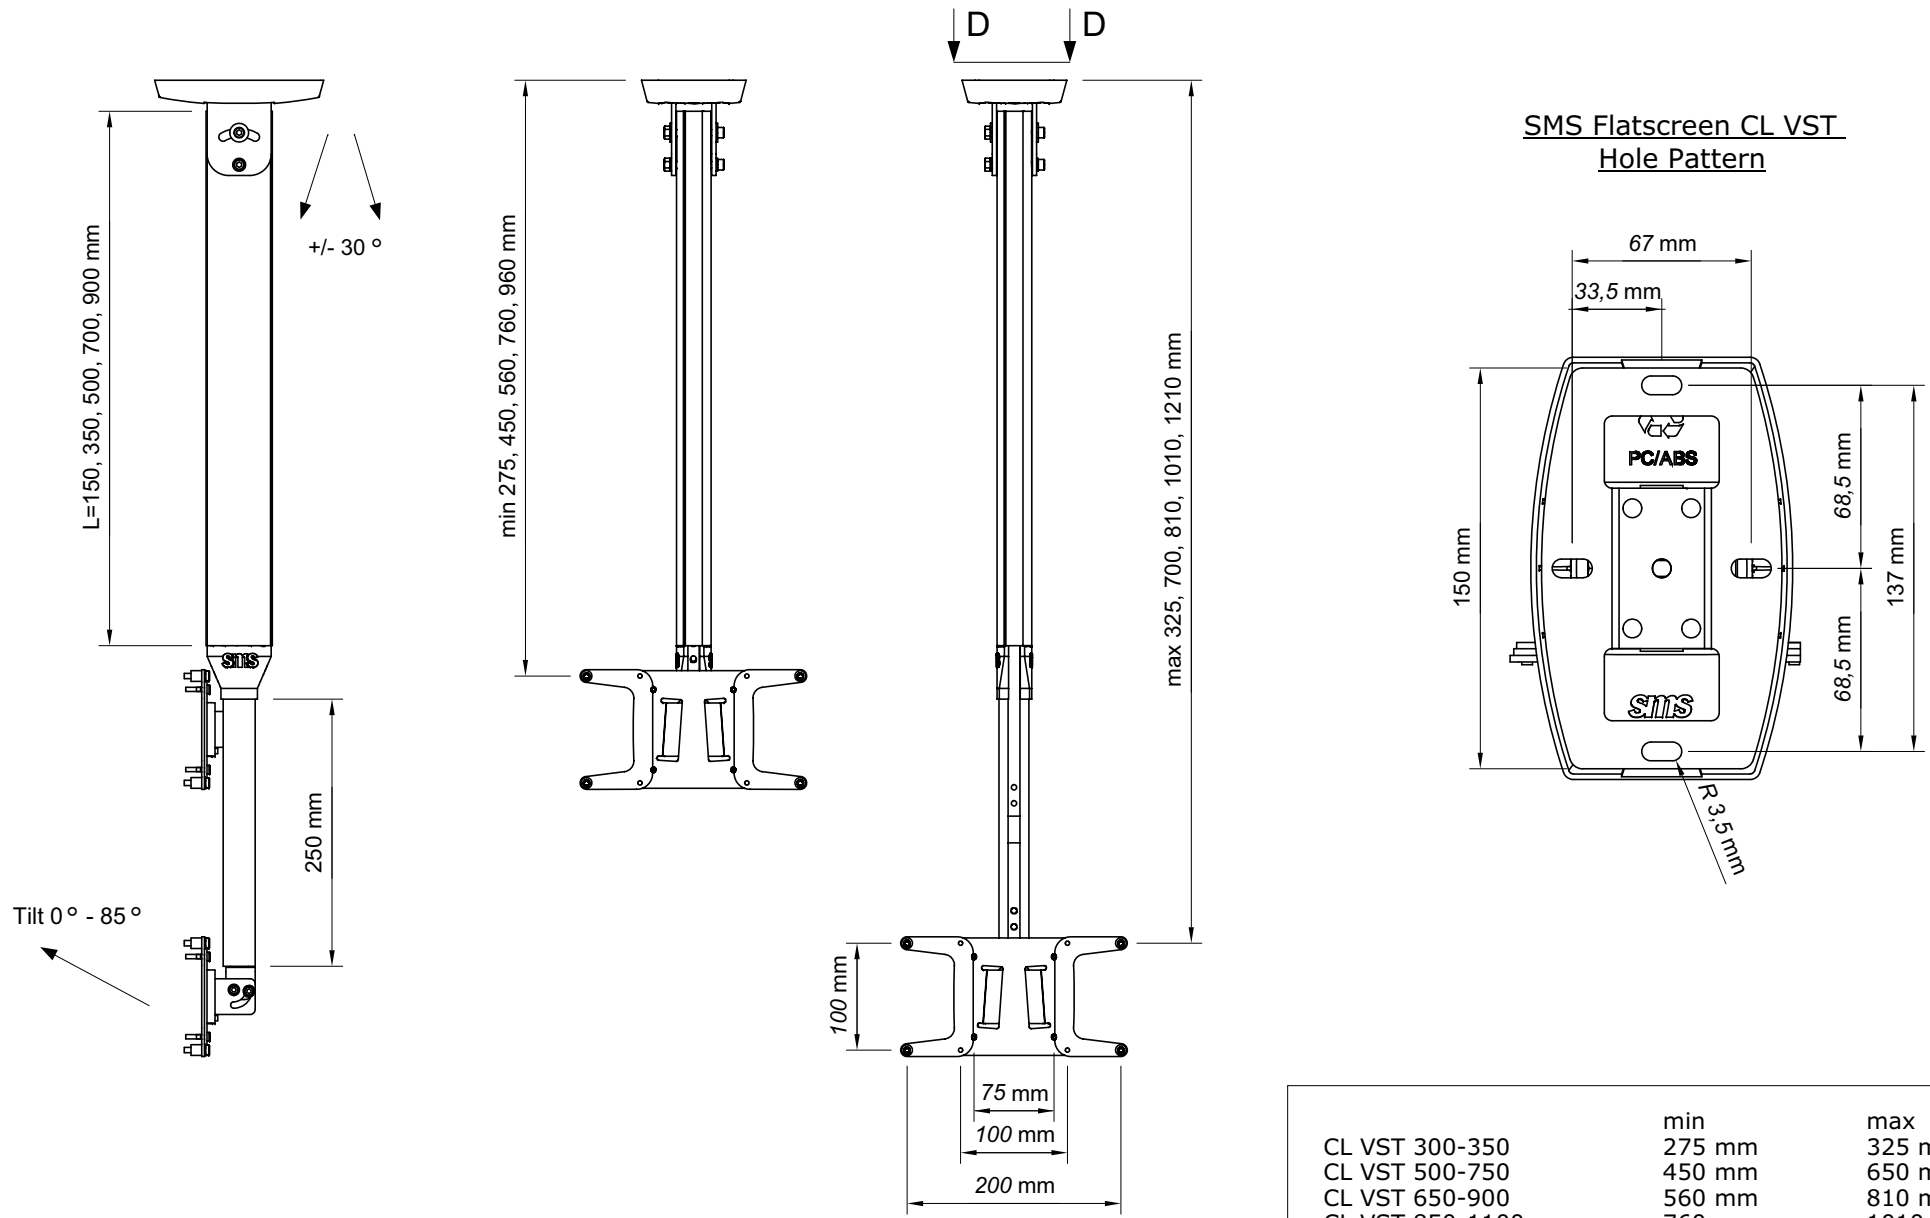

SMS Flatscreen CL VST Dimensions in mm

	min	max
CL VST 300-350	275 mm	325 mm
CL VST 500-750	450 mm	650 mm
CL VST 650-900	560 mm	810 mm
CL VST 850-1100	760 mm	1010 mm
CL VST 1050-1300	960 mm	1210 mm