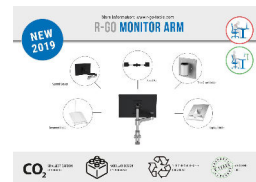

R-Go Zepher 4 C2, nachhaltiger Monitor Arm, Tischhalterung, Justierbar, nachhaltiger Monitor Arm, 8 kg Tragkraft, schwarz/silber, geringer CO2 Fußabdruck

Reference: RGOVLZE4SI
EAN: 8719274491088

For more info: www.r-go-tools.com

Modular and circular monitor arm with an unique functionality

The R-Go Zepher 4 Monitor Arm is a modular arm by which you can establish an ergonomic workplace. Using the hinge arm, the monitor can easily be swivelled and is easily adjustable in depth. Also you can adjust the monitor in height.

MODELL UND FUNKTION

Modell:	Monitorarm
Kapazität (in Kg):	0-8 kg
Tischmontage:	2-in-1: Klemme (0-55 mm): Oberkantenklemme (Standard), Tüllenklemme (Ø 60, 80)

andere Optionen:	Ausgestattet mit einem intuitiven Drehstopp. Erfasst und führt Kabel außer Sichtweite. Werkzeuglose Installation und mühelose Bedienung
VESA:	75x75 mm und 100x100 mm

VERSTELLBARKEIT

In der Tiefe verstellbar:	Ja
Höhenverstellbar:	Ja
Neigen:	40°
Drehen:	360°
Schwenken:	180°
Höhenbereich (bis zur VESA-Mitte):	29 - 50 cm
Tiefenbereich:	20 - 56 cm

ALLGEMEIN

Gewicht (gram):	2136
Produktmaterial:	Aluminium
Farbe:	Mattsilber
Serie:	Zepher 4