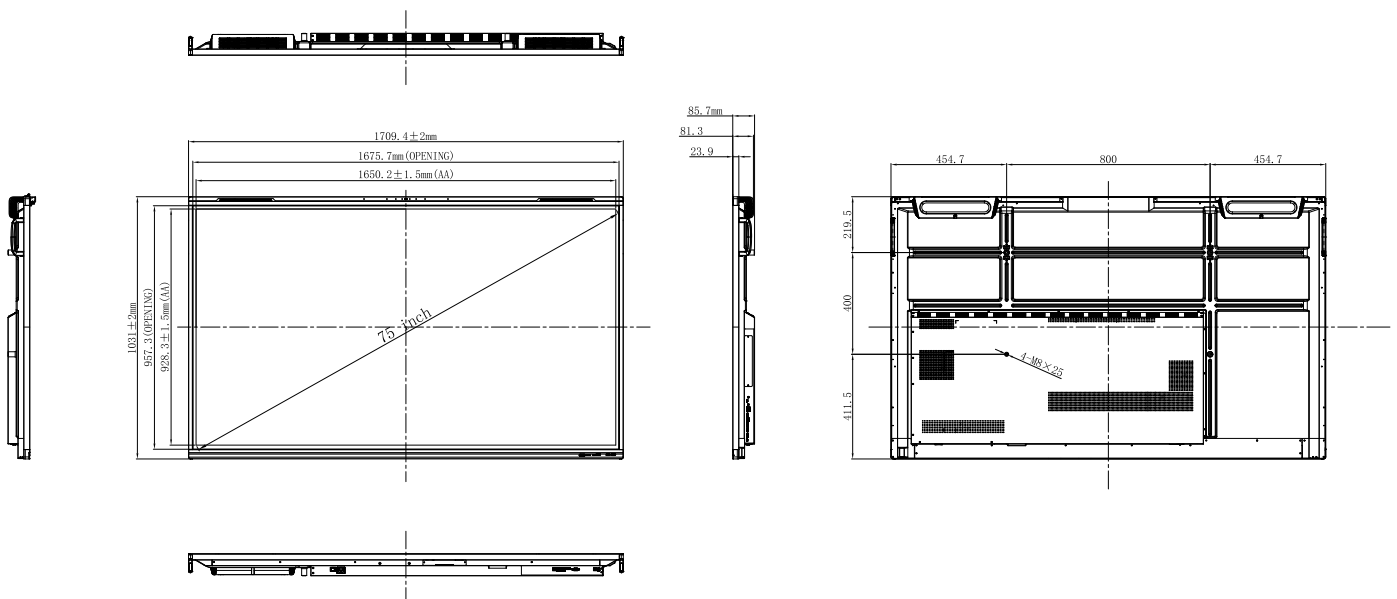

Allgemein

65"

75"

86"

	65"	75"	86"
Produktabmessungen B x H x T	1488 x 908 x 86 mm	1709.4 x 1031 x 85.7 mm	1957 x 1171 x 86 mm
Verpackungsabmessungen B x H x T	1628 x 208 x 1005 mm	1863 x 225 x 1148 mm	2110 x 225 x 1283 mm
Abstand vom Touchscreen zur Wand (Predia Wallmount)	116 mm	115.7 mm	116 mm
VESA-Typ	600 x 400	800 x 400	800 x 600
Nettogewicht	38 kg	51 kg	63 kg
Bruttogewicht	48 kg	60 kg	80 kg
Zertifikate	CE: EMC + LVD / / RoHS / REACH / WEEE/ FCC-IC / CB / RCM / TÜV Rheinland		

Technische Zeichnungen

Predia Touch Swift 4, 65"

Predia Touch Swift 4, 75"

Predia Touch Swift 4, 86"