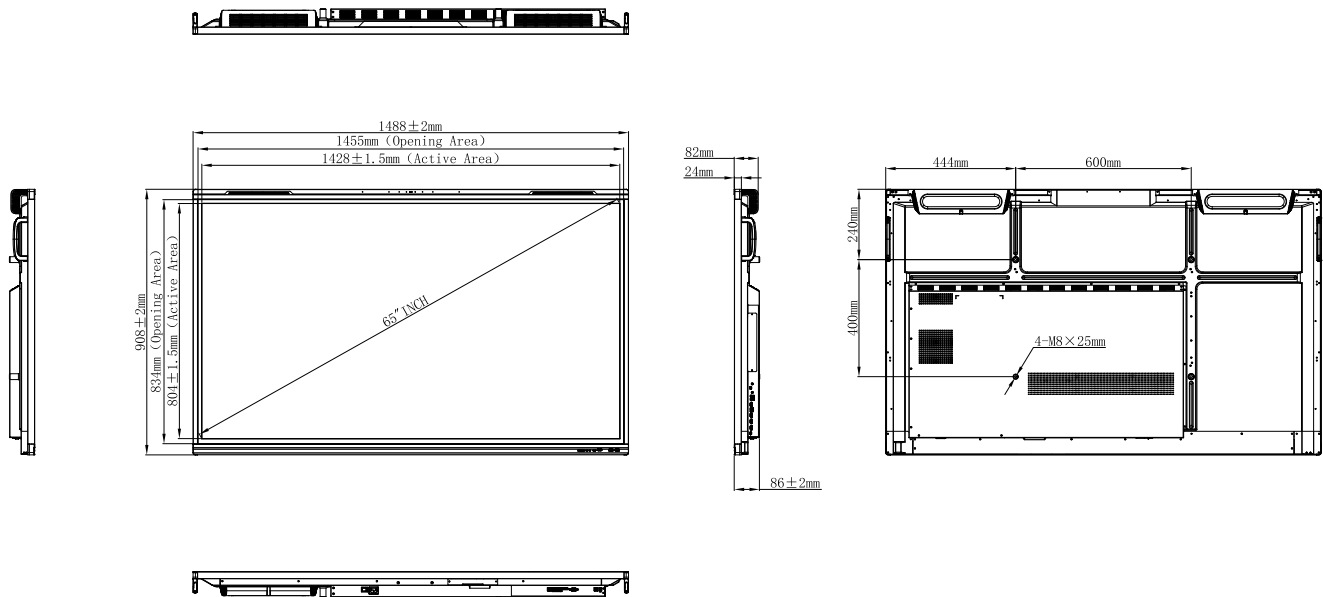

Allgemein

65"

75"

86"

	65"	75"	86"
Produktabmessungen B x H x T	1488 x 908 x 86 mm	1709.4 x 1031 x 85.7 mm	1957 x 1171 x 86 mm
Verpackungsabmessungen B x H x T	1628 x 208 x 1005 mm	1863 x 225 x 1148 mm	2110 x 225 x 1283 mm
Abstand vom Touchscreen zur Wand (Predia Wallmount)	116 mm	115.7 mm	116 mm
VESA-Typ	600 x 400	800 x 400	800 x 600
Nettogewicht	38 kg	51 kg	63 kg
Bruttogewicht	48 kg	60 kg	80 kg
Zertifikate	CE: EMC + LVD / / RoHS / REACH / WEEE/ FCC-IC / CB / RCM / TÜV Rheinland		

Technische Zeichnungen

Predia Touch Swift 4, 65"

Predia Touch Swift 4, 75"

Predia Touch Swift 4, 86"