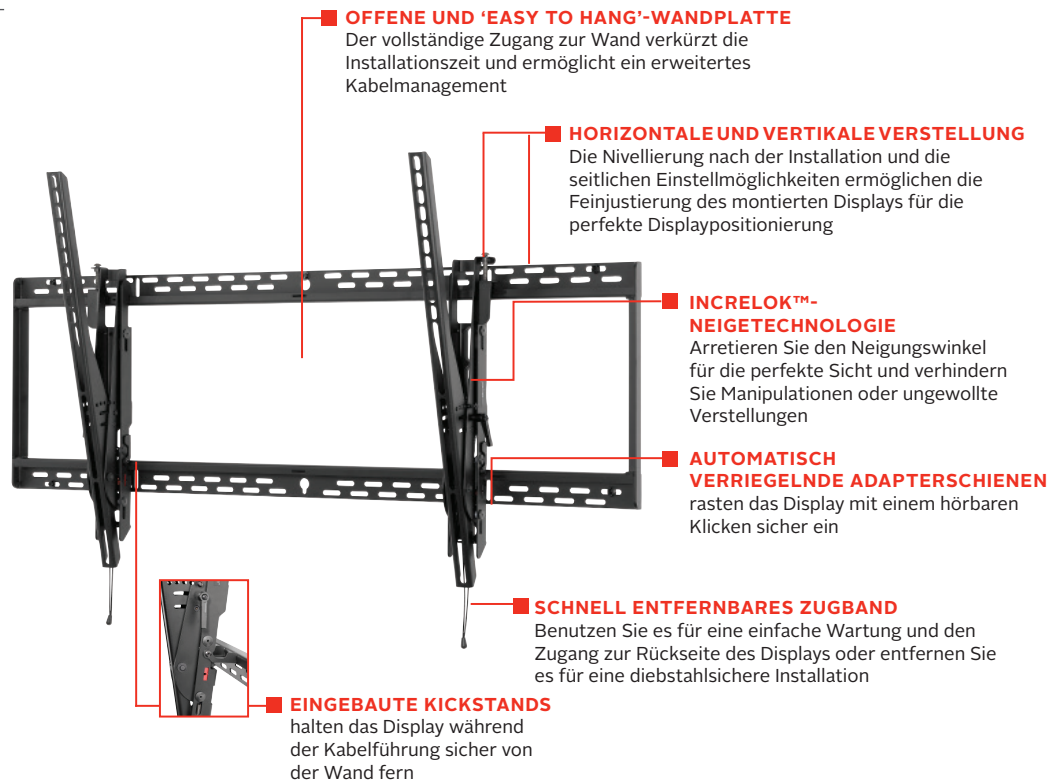

ST680(P)

Mounting Pattern
1061 x 650mm
(41.76" x 25.59")

Max. Belastung
350lb
(158kg)

SMARTMOUNT®

Neigbare Universal-Wandhalterung

FÜR 60 BIS 98-ZOLL-DISPLAYS*

Die SmartMount® neigbare Universal-Wandhalterung von Peerless-AV bietet ein ultraflaches Profil für große Displays mit einem Gewicht von bis zu 158 kg. Installation und Wartung werden durch die robusten Funktionen der ST680 erleichtert. Automatisch verriegelnde Adapterschienen sichern das Display automatisch ohne die Verwendung eines Werkzeugs. Der eingebaute Kickstand der Halterung hält das Display während der Kabelführung sicher von der Wand fern, während die offene Wandplatte erweiterte Optionen für die Strom- und Kabelführung bietet. Die horizontale und vertikale Displayeinstellung ermöglicht eine schnelle Feinjustierung des montierten Displays.

- Universalhalterung für Displays mit Montagemustern bis zu 1061 x 650 mm (41,76" B x 25,59" H)
- Neigungseinstellung von 15 Grad nach vorn und -5 Grad nach hinten um den optimalen Blickwinkel zu erreichen
- Die optionale IncreLok™-Funktion bietet feste Neigungswinkel von -5°, 0°, 5°, 10°, 15°
- Der Easy-Grip™-Ratschengriff rastet das Display ein
- Mit der ‚Easy Hang‘-Wandplatte kann eine Schraube vormontiert werden, um die Installation der Wandplatte zu erleichtern
- Seitliche Displayeinstellung bis zu 489 mm (19,25")
- Die vertikale Einstellung von 26 mm (1") nach der Installation bietet Flexibilität bei der Montage
- Enthält ein Befestigungspaket mit allen erforderlichen Montage- und Display-Befestigungselementen (einschließlich M10)

ST680P ST680	SmartMount® Neigbare Universal-Wandhalterung für 60" bis 98"-Displays - Standardmodelle SmartMount® Neigbare Universal-Wandhalterung für 60" bis 98"-Displays - Sicherheitsmodelle
-----------------	---