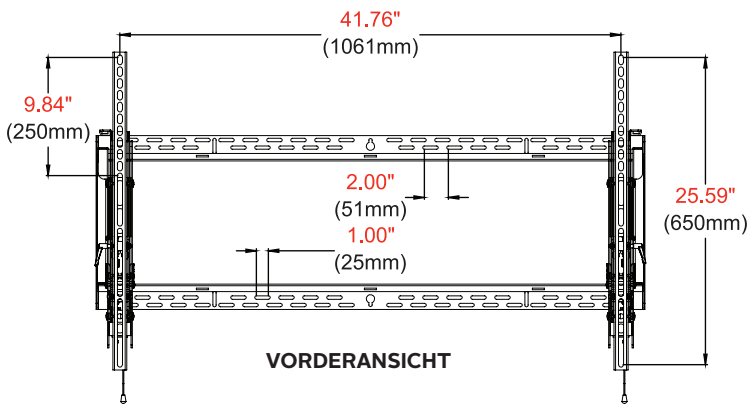

- Universalhalterung für Displays mit Montagemustern bis zu 1061 x 650 mm (41,76" B x 25,59" H)
- Neigungseinstellung von 15 Grad nach vorn und -5 Grad nach hinten um den optimalen Blickwinkel zu erreichen
- Die optionale IncreLok™-Funktion bietet feste Neigungswinkel von -5°, 0°, 5°, 10°, 15°
- Der Easy-Grip™-Ratschengriff rastet das Display ein
- Mit der ‚Easy Hang‘-Wandplatte kann eine Schraube vormontiert werden, um die Installation der Wandplatte zu erleichtern
- Seitliche Displayeinstellung bis zu 489 mm (19,25")
- Die vertikale Einstellung von 26 mm (1") nach der Installation bietet Flexibilität bei der Montage
- Enthält ein Befestigungspaket mit allen erforderlichen Montage- und Display-Befestigungselementen (einschließlich M10)

Produktangaben

	ABMESSUNG (B X H X T)	PRODUKTGEWICHT	TRAGFÄHIGKEIT	OBERFLÄCHE	VERFÜGBARE FARBEN
ST680(P)	45.75" x 26.50" x 3.38"-10.58" (1162 x 673 x 86-269mm)	19.13lb (8.7kg)	350lb (158kg)	Kratzfester Epoxid-Gießharz	Schwarz seidenmatt

Verpackungsangaben

	VERPACKUNGSGRÖSSE (B X H X T)	VERSANDGEWICHT	UPC-CODE DER VERPACKUNG	VERPACKUNGSINHALT	EINHEITEN IM PAKET
ST680(P)	46.70" x 4.70" x 15.40" (1185 x 120 x 390mm)	22.13lb (10.04kg)	ST680: 735029242314 ST680P: 735029242338	Wandhalterung, Wand- und Display-Installationshardware, Installationsanleitung	1

Zubehör

ACC615: Metallbalken-Befestigungskit

Alle Maße = inch (mm)

WANDPLATTEN-DETAILS

VORDERANSICHT

**SEITENANSICHT
+15°/-5° NEIGUNG**

ADAPTER-DETAILS

Architekturvorgaben