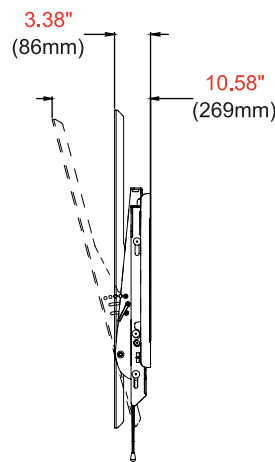

- Universalhalterung für Displays mit Montagemustern bis zu 1061 x 650 mm (41,76" B x 25,59" H)
- Neigungseinstellung von 15 Grad nach vorn und -5 Grad nach hinten um den optimalen Blickwinkel zu erreichen
- Die optionale IncreLok™-Funktion bietet feste Neigungswinkel von -5°, 0°, 5°, 10°, 15°
- Der Easy-Grip™-Ratschengriff rastet das Display ein
- Mit der ‚Easy Hang‘-Wandplatte kann eine Schraube vormontiert werden, um die Installation der Wandplatte zu erleichtern
- Seitliche Displayeinstellung bis zu 489 mm (19,25")
- Die vertikale Einstellung von 26 mm (1") nach der Installation bietet Flexibilität bei der Montage
- Enthält ein Befestigungspaket mit allen erforderlichen Montage- und Display-Befestigungselementen (einschließlich M10)

Produktangaben

	ABMESSUNG (B X H X T)	PRODUKTGEWICHT	TRAGFÄHIGKEIT	OBERFLÄCHE	VERFÜGBARE FARBEN
ST680(P)	45.75" x 26.50" x 3.38"-10.58" (1162 x 673 x 86-269mm)	19.13lb (8.7kg)	350lb (158kg)	Kratzfester Epoxid-Gießharz	Schwarz seidenmatt

Verpackungsangaben

	VERPACKUNGSGRÖSSE (B X H X T)	VERSANDGEWICHT	UPC-CODE DER VERPACKUNG	VERPACKUNGSINHALT	EINHEITEN IM PAKET
ST680(P)	46.70" x 4.70" x 15.40" (1185 x 120 x 390mm)	22.13lb (10.04kg)	ST680: 735029242314 ST680P: 735029242338	Wandhalterung, Wand- und Display-Installationshardware, Installationsanleitung	1

Zubehör

ACC615: Metallbalken-Befestigungskit

Alle Maße = inch (mm)

WANDPLATTEN-DETAILS

VORDERANSICHT

**SEITENANSICHT
+15°/-5° NEIGUNG**

ADAPTER-DETAILS

Architekturvorgaben