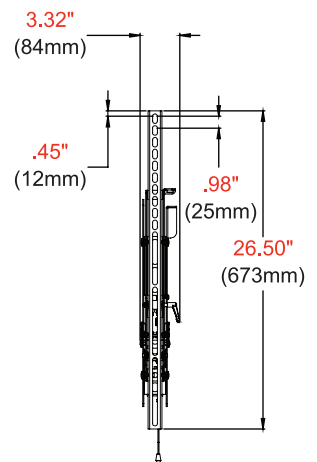

- Universalhalterung für Displays mit Montagemustern bis zu 1061 x 650 mm (41,76" B x 25,59" H)
- Neigungseinstellung von 15 Grad nach vorn und -5 Grad nach hinten um den optimalen Blickwinkel zu erreichen
- Die optionale IncreLok™-Funktion bietet feste Neigungswinkel von -5°, 0°, 5°, 10°, 15°
- Der Easy-Grip™-Ratschengriff rastet das Display ein
- Mit der ‚Easy Hang‘-Wandplatte kann eine Schraube vormontiert werden, um die Installation der Wandplatte zu erleichtern
- Seitliche Displayeinstellung bis zu 489 mm (19,25")
- Die vertikale Einstellung von 26 mm (1") nach der Installation bietet Flexibilität bei der Montage
- Enthält ein Befestigungspaket mit allen erforderlichen Montage- und Display-Befestigungselementen (einschließlich M10)

Produktangaben

	ABMESSUNG (B X H X T)	PRODUKTGEWICHT	TRAGFÄHIGKEIT	OBERFLÄCHE	VERFÜGBARE FARBEN
ST680(P)	45.75" x 26.50" x 3.38"-10.58" (1162 x 673 x 86-269mm)	19.13lb (8.7kg)	350lb (158kg)	Kratzfester Epoxid-Gießharz	Schwarz seidenmatt

Verpackungsangaben

	VERPACKUNGSGRÖSSE (B X H X T)	VERSANDGEWICHT	UPC-CODE DER VERPACKUNG	VERPACKUNGSINHALT	EINHEITEN IM PAKET
ST680(P)	46.70" x 4.70" x 15.40" (1185 x 120 x 390mm)	22.13lb (10.04kg)	ST680: 735029242314 ST680P: 735029242338	Wandhalterung, Wand- und Display-Installationshardware, Installationsanleitung	1

Zubehör

ACC615: Metallbalken-Befestigungskit

Alle Maße = inch (mm)

WANDPLATTEN-DETAILS

VORDERANSICHT

**SEITENANSICHT
+15°/-5° NEIGUNG**

ADAPTER-DETAILS

Architekturvorgaben