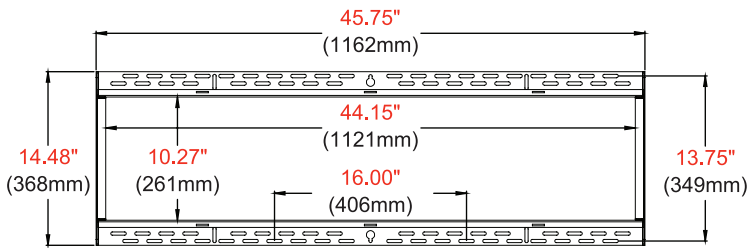

- Universalhalterung für Displays mit Montagemustern bis zu 1061 x 650 mm (41,76" B x 25,59" H)
- Neigungseinstellung von 15 Grad nach vorn und -5 Grad nach hinten um den optimalen Blickwinkel zu erreichen
- Die optionale IncreLok™-Funktion bietet feste Neigungswinkel von -5°, 0°, 5°, 10°, 15°
- Der Easy-Grip™-Ratschengriff rastet das Display ein
- Mit der ‚Easy Hang‘-Wandplatte kann eine Schraube vormontiert werden, um die Installation der Wandplatte zu erleichtern
- Seitliche Displayeinstellung bis zu 489 mm (19,25")
- Die vertikale Einstellung von 26 mm (1") nach der Installation bietet Flexibilität bei der Montage
- Enthält ein Befestigungspaket mit allen erforderlichen Montage- und Display-Befestigungselementen (einschließlich M10)

Produktangaben

	ABMESSUNG (B X H X T)	PRODUKTGEWICHT	TRAGFÄHIGKEIT	OBERFLÄCHE	VERFÜGBARE FARBEN
ST680(P)	45.75" x 26.50" x 3.38"-10.58" (1162 x 673 x 86-269mm)	19.13lb (8.7kg)	350lb (158kg)	Kratzfester Epoxid-Gießharz	Schwarz seidenmatt

Verpackungsangaben

	VERPACKUNGSGRÖSSE (B X H X T)	VERSANDGEWICHT	UPC-CODE DER VERPACKUNG	VERPACKUNGSINHALT	EINHEITEN IM PAKET
ST680(P)	46.70" x 4.70" x 15.40" (1185 x 120 x 390mm)	22.13lb (10.04kg)	ST680: 735029242314 ST680P: 735029242338	Wandhalterung, Wand- und Display-Installationshardware, Installationsanleitung	1

Zubehör

ACC615: Metallbalken-Befestigungskit

Alle Maße = inch (mm)

WANDPLATTEN-DETAILS

VORDERANSICHT

**SEITENANSICHT
+15°/-5° NEIGUNG**

ADAPTER-DETAILS

Architekturvorgaben