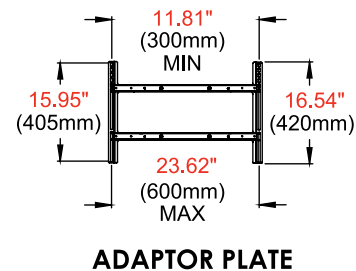

SR560M SmartMount®-Flachbildschirmrollwagen für Displays mit 32 Zoll bis 75 Zoll

Produktangaben

	ABMESSUNGEN (B X H X T)	PRODUKTGEWICHT	LADEKAPAZITÄT	OBERFLÄCHE	FARBEN
SR560M	34.95" x 65.93" x 29.00" (888 x 1675 x 737mm)	66lb (30kg)	150lb (68.2kg) display	Pulverbeschichtete Oberflächenstruktur	Schwarz

Verpackungsangaben

	VERPACKUNGSGRÖSSE (B X H X T)	VERSANDGEWICHT DER VERPACKUNG	VERPACKUNG UPC-CODE	VERPACKUNGSIHALT	EINHEITEN IN DER VERPACKUNG
SR560M	47.20" x 38.60" x 5.10" (1200 x 980 x 130mm)	73.9lb (33.5kg)	735029247715	Montierte Grundplatte, Aluminiumsäule Universeller Displayadapter, (2) Rollen, (2) feststellbare Rollen, Hardware und Anweisungen	1

Zubehör

ACC310: Fußzubehör	ACC-V900X: 600, 800 und 900mm VESA® Adapter
ACC316: Sicherheitsgurt	ACC-VCS: Videokonferenz-Kameraablage
ACC320: Steckdosenleiste mit Kabelaufroller	DSX750: Media Player-Aufbewahrung
ACC-BPR: Schutzaufsätze für Beine	MIS995: 800mm VESA® Adapter
ACC-LA: Laptop-Arm	MOD-UNL2: Großer Universal-Adapter
ACC-MS: Metallablage	RMI2C: Rotationschnittstelle
ACC-UCM: Universal-AV-Komponentenhalterung	

Alle Abmessungen = Zoll (mm)

Architektenvorgaben

Die Flachbildschirmrollwagen von Smartmount® sollen das Modell SR560M von Peerless-AV sein und sich an den in den Plänen angegebenen Positionen befinden. Die Montage und Installation soll entsprechend den Anweisungen des Herstellers erfolgen.

Auf peerless-av.com finden Sie das vollständige Angebot der AV-Lösungen von Peerless-AV, zum Beispiel Außendisplays, drahtlose Lösungen, Kiosks, digitale Audiogeräte, Displayhalterungen, Projektorhalterungen, Rollwagen/Ständer und ein komplettes Sortiment von Zubehör.

Peerless-AV
2300 White Oak Circle
Aurora, IL 60502
USA
(800) 865-2112
(630) 375-5100

Peerless-AV EMEA
Unit 2 Curo Park
Frogmore, St. Albans
Hertfordshire, AL2 2DD
United Kingdom
+44 (0) 1923 200 100

Peerless-AV B.V.
Papendorpseweg 75
3528 BJ Utrecht
The Netherlands
+31 (0) 70 770 8037

Peerless-AV Latin America
Av. de las Industrias 413
Parque Industrial Escobedo
General Escobedo, N.L.,
México, 66062
+52 (81) 8384-8300