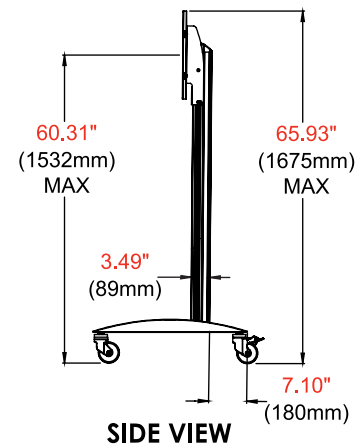

SR560M SmartMount®-Flachbildschirmrollwagen für Displays mit 32 Zoll bis 75 Zoll

Produktangaben

	ABMESSUNGEN (B X H X T)	PRODUKTGEWICHT	LADEKAPAZITÄT	OBERFLÄCHE	FARBEN
SR560M	34.95" x 65.93" x 29.00" (888 x 1675 x 737mm)	66lb (30kg)	150lb (68.2kg) display	Pulverbeschichtete Oberflächenstruktur	Schwarz

Verpackungsangaben

	VERPACKUNGSGRÖSSE (B X H X T)	VERSANDGEWICHT DER VERPACKUNG	VERPACKUNG UPC-CODE	VERPACKUNGSIHALT	EINHEITEN IN DER VERPACKUNG
SR560M	47.20" x 38.60" x 5.10" (1200 x 980 x 130mm)	73.9lb (33.5kg)	735029247715	Montierte Grundplatte, Aluminiumsäule Universeller Displayadapter, (2) Rollen, (2) feststellbare Rollen, Hardware und Anweisungen	1

Zubehör

ACC310: Fußzubehör	ACC-V900X: 600, 800 und 900mm VESA® Adapter
ACC316: Sicherheitsgurt	ACC-VCS: Videokonferenz-Kameraablage
ACC320: Steckdosenleiste mit Kabelaufroller	DSX750: Media Player-Aufbewahrung
ACC-BPR: Schutzaufsätze für Beine	MIS995: 800mm VESA® Adapter
ACC-LA: Laptop-Arm	MOD-UNL2: Großer Universal-Adapter
ACC-MS: Metallablage	RMI2C: Rotationschnittstelle
ACC-UCM: Universal-AV-Komponentenhalterung	

Alle Abmessungen = Zoll (mm)

Architektenvorgaben

Die Flachbildschirmrollwagen von Smartmount® sollen das Modell SR560M von Peerless-AV sein und sich an den in den Plänen angegebenen Positionen befinden. Die Montage und Installation soll entsprechend den Anweisungen des Herstellers erfolgen.

Auf peerless-av.com finden Sie das vollständige Angebot der AV-Lösungen von Peerless-AV, zum Beispiel Außendisplays, drahtlose Lösungen, Kiosks, digitale Audiogeräte, Displayhalterungen, Projektorhalterungen, Rollwagen/Ständer und ein komplettes Sortiment von Zubehör.

Peerless-AV
2300 White Oak Circle
Aurora, IL 60502
USA
(800) 865-2112
(630) 375-5100

Peerless-AV EMEA
Unit 2 Curo Park
Frogmore, St. Albans
Hertfordshire, AL2 2DD
United Kingdom
+44 (0) 1923 200 100

Peerless-AV B.V.
Papendorpseweg 75
3528 BJ Utrecht
The Netherlands
+31 (0) 70 770 8037

Peerless-AV Latin America
Av. de las Industrias 413
Parque Industrial Escobedo
General Escobedo, N.L.,
México, 66062
+52 (81) 8384-8300