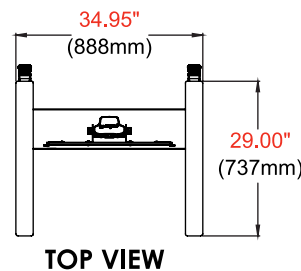

SR560M SmartMount®-Flachbildschirmrollwagen für Displays mit 32 Zoll bis 75 Zoll

Produktangaben

	ABMESSUNGEN (B X H X T)	PRODUKTGEWICHT	LADEKAPAZITÄT	OBERFLÄCHE	FARBEN
SR560M	34.95" x 65.93" x 29.00" (888 x 1675 x 737mm)	66lb (30kg)	150lb (68.2kg) display	Pulverbeschichtete Oberflächenstruktur	Schwarz

Verpackungsangaben

	VERPACKUNGSGRÖSSE (B X H X T)	VERSANDGEWICHT DER VERPACKUNG	VERPACKUNG UPC-CODE	VERPACKUNGSIHALT	EINHEITEN IN DER VERPACKUNG
SR560M	47.20" x 38.60" x 5.10" (1200 x 980 x 130mm)	73.9lb (33.5kg)	735029247715	Montierte Grundplatte, Aluminiumsäule Universeller Displayadapter, (2) Rollen, (2) feststellbare Rollen, Hardware und Anweisungen	1

Zubehör

ACC310: Fußzubehör	ACC-V900X: 600, 800 und 900mm VESA® Adapter
ACC316: Sicherheitsgurt	ACC-VCS: Videokonferenz-Kameraablage
ACC320: Steckdosenleiste mit Kabelaufroller	DSX750: Media Player-Aufbewahrung
ACC-BPR: Schutzaufsätze für Beine	MIS995: 800mm VESA® Adapter
ACC-LA: Laptop-Arm	MOD-UNL2: Großer Universal-Adapter
ACC-MS: Metallablage	RMI2C: Rotationschnittstelle
ACC-UCM: Universal-AV-Komponentenhalterung	

Alle Abmessungen = Zoll (mm)

Architektenvorgaben

Die Flachbildschirmrollwagen von Smartmount® sollen das Modell SR560M von Peerless-AV sein und sich an den in den Plänen angegebenen Positionen befinden. Die Montage und Installation soll entsprechend den Anweisungen des Herstellers erfolgen.

Auf peerless-av.com finden Sie das vollständige Angebot der AV-Lösungen von Peerless-AV, zum Beispiel Außendisplays, drahtlose Lösungen, Kiosks, digitale Audiogeräte, Displayhalterungen, Projektorhalterungen, Rollwagen/Ständer und ein komplettes Sortiment von Zubehör.

Peerless-AV
2300 White Oak Circle
Aurora, IL 60502
USA
(800) 865-2112
(630) 375-5100

Peerless-AV EMEA
Unit 2 Curo Park
Frogmore, St. Albans
Hertfordshire, AL2 2DD
United Kingdom
+44 (0) 1923 200 100

Peerless-AV B.V.
Papendorpseweg 75
3528 BJ Utrecht
The Netherlands
+31 (0) 70 770 8037

Peerless-AV Latin America
Av. de las Industrias 413
Parque Industrial Escobedo
General Escobedo, N.L.,
México, 66062
+52 (81) 8384-8300