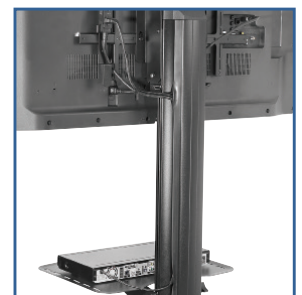

SR560M

Montagemuster
200 x 200 bis zu
600 x 400mm

Max. Last
150lb
(68.2kg)

SMARTMOUNT.

Flachbildschirm-rollwagen

FÜR DISPLAYS MIT 32 BIS 75 ZOLL

Der SR560M SmartMount®-Flachbildschirmrollwagen wurde so weiterentwickelt, dass alle möglicherweise benötigten Merkmale enthalten sind. Dadurch ist er ideal für jedes Umfeld geeignet. Verfügt über eine verbesserte Mobilität, ein ansprechendes Design, eine Display-Höhenverstellung und eine stabile 3-teilige Bodenplatte, was alles dazu beiträgt, eine robuste und dennoch attraktive Lösung zu bieten, die schnell aufgebaut ist. Mit den 4 Rollen kann er einfach von Raum zu Raum bewegt werden und die UL®-Zertifizierung sorgt für absolute Sicherheit.

- Verfügt über eine dreiteilige Bodenplatte, um Verpackungsmüll und Kartongröße zu reduzieren.
- Die dreiteilige Bodenplatte sorgt außerdem für Stabilität, Steifigkeit und eine schnelle Montage
- Das integrierte Kabelmanagement schützt, umfasst und versteckt Kabel für eine saubere, professionelle Installation
- Durch die pulverbeschichtete schwarze Oberflächenstruktur sind keine Fingerabdrücke und Staubpartikel zu sehen
- Der universelle Displayadapter passt zu Befestigungsschablonen von 200 x 200 mm bis 600 x 400 mm und ermöglicht Montage im Quer- oder Hochformat
- Der Wagen enthält (4) Kunststoffunterlagen für den Fall, das keine Rollen benötigt werden

AUSRICHTUNG

Mit 5 Grad negativer Anpassung bleiben auch die schwersten Displays ausgerichtet

OPEN-FRAME-ADAPTER

Hilft beim Verhindern von Eingangsstörungen

VERTIKALE EINSTELLUNG

Das Display und die Komponentenablage können Sie an einer beliebigen Stelle an der Säule befinden (mittig bis 60 Zoll/152 cm)

SICHERE UND EINFACHE BEWEGUNG

Feststellbare Rollen mit 102 mm entsprechen den UL/ CUL-Anforderungen

UL/CUL-ZERTIFIZIERT

Bietet das höchste Maß an Sicherheit

Abgebildet mit optionalem Ablage ACC-MS

Die Kabelführung ermöglicht Zu- und Abführung von Kabeln überall an der Säule