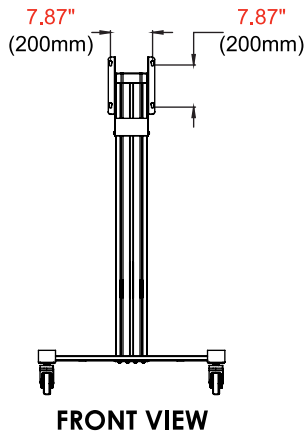

SR560M SmartMount®-Flachbildschirmrollwagen für Displays mit 32 Zoll bis 75 Zoll

Produktangaben

	ABMESSUNGEN (B X H X T)	PRODUKTGEWICHT	LADEKAPAZITÄT	OBERFLÄCHE	FARBEN
SR560M	34.95" x 65.93" x 29.00" (888 x 1675 x 737mm)	66lb (30kg)	150lb (68.2kg) display	Pulverbeschichtete Oberflächenstruktur	Schwarz

Verpackungsangaben

	VERPACKUNGSGRÖSSE (B X H X T)	VERSANDGEWICHT DER VERPACKUNG	VERPACKUNG UPC-CODE	VERPACKUNGSIHALT	EINHEITEN IN DER VERPACKUNG
SR560M	47.20" x 38.60" x 5.10" (1200 x 980 x 130mm)	73.9lb (33.5kg)	735029247715	Montierte Grundplatte, Aluminiumsäule Universeller Displayadapter, (2) Rollen, (2) feststellbare Rollen, Hardware und Anweisungen	1

Zubehör

ACC310: Fußzubehör	ACC-V900X: 600, 800 und 900mm VESA® Adapter
ACC316: Sicherheitsgurt	ACC-VCS: Videokonferenz-Kameraablage
ACC320: Steckdosenleiste mit Kabelaufroller	DSX750: Media Player-Aufbewahrung
ACC-BPR: Schutzaufsätze für Beine	MIS995: 800mm VESA® Adapter
ACC-LA: Laptop-Arm	MOD-UNL2: Großer Universal-Adapter
ACC-MS: Metallablage	RMI2C: Rotationschnittstelle
ACC-UCM: Universal-AV-Komponentenhalterung	

Alle Abmessungen = Zoll (mm)

Architektenvorgaben

Die Flachbildschirmrollwagen von Smartmount® sollen das Modell SR560M von Peerless-AV sein und sich an den in den Plänen angegebenen Positionen befinden. Die Montage und Installation soll entsprechend den Anweisungen des Herstellers erfolgen.

Auf peerless-av.com finden Sie das vollständige Angebot der AV-Lösungen von Peerless-AV, zum Beispiel Außendisplays, drahtlose Lösungen, Kiosks, digitale Audiogeräte, Displayhalterungen, Projektorhalterungen, Rollwagen/Ständer und ein komplettes Sortiment von Zubehör.

Peerless-AV
2300 White Oak Circle
Aurora, IL 60502
USA
(800) 865-2112
(630) 375-5100

Peerless-AV EMEA
Unit 2 Curo Park
Frogmore, St. Albans
Hertfordshire, AL2 2DD
United Kingdom
+44 (0) 1923 200 100

Peerless-AV B.V.
Papendorpseweg 75
3528 BJ Utrecht
The Netherlands
+31 (0) 70 770 8037

Peerless-AV Latin America
Av. de las Industrias 413
Parque Industrial Escobedo
General Escobedo, N.L.,
México, 66062
+52 (81) 8384-8300