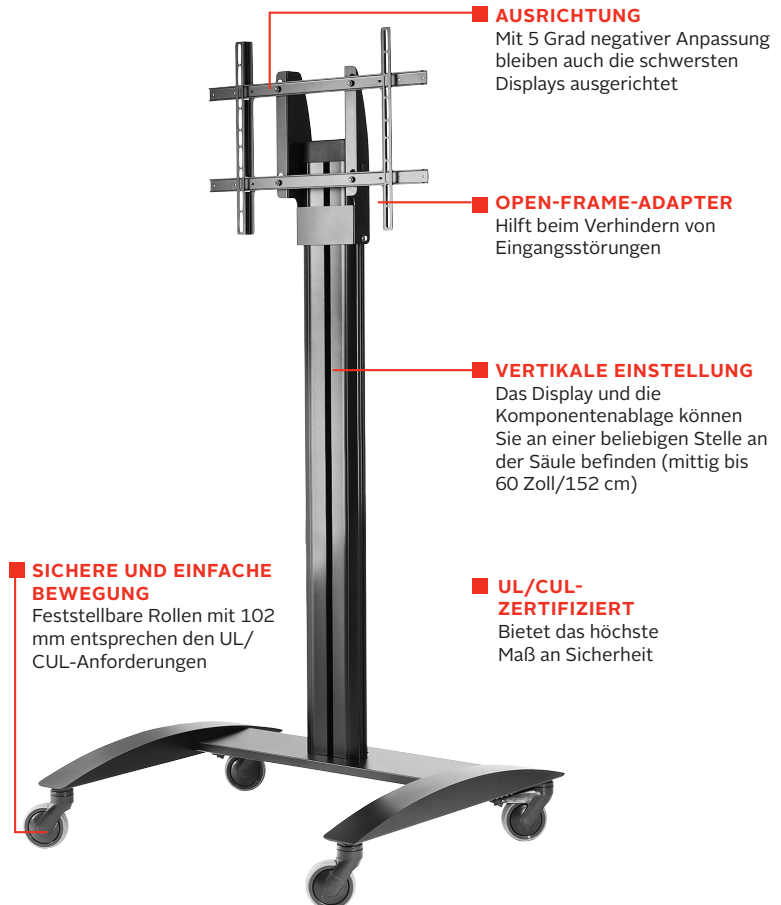

SR560M

Montagemuster
200 x 200 bis zu
600 x 400mm

Max. Last
150lb
(68.2kg)

SMARTMOUNT.

Flachbildschirm-rollwagen

FÜR DISPLAYS MIT 32 BIS 75 ZOLL

Der SR560M SmartMount®-Flachbildschirmrollwagen wurde so weiterentwickelt, dass alle möglicherweise benötigten Merkmale enthalten sind. Dadurch ist er ideal für jedes Umfeld geeignet. Verfügt über eine verbesserte Mobilität, ein ansprechendes Design, eine Display-Höhenverstellung und eine stabile 3-teilige Bodenplatte, was alles dazu beiträgt, eine robuste und dennoch attraktive Lösung zu bieten, die schnell aufgebaut ist. Mit den 4 Rollen kann er einfach von Raum zu Raum bewegt werden und die UL®-Zertifizierung sorgt für absolute Sicherheit.

- Verfügt über eine dreiteilige Bodenplatte, um Verpackungsmüll und Kartongröße zu reduzieren.
- Die dreiteilige Bodenplatte sorgt außerdem für Stabilität, Steifigkeit und eine schnelle Montage
- Das integrierte Kabelmanagement schützt, umfasst und versteckt Kabel für eine saubere, professionelle Installation
- Durch die pulverbeschichtete schwarze Oberflächenstruktur sind keine Fingerabdrücke und Staubpartikel zu sehen
- Der universelle Displayadapter passt zu Befestigungsschablonen von 200 x 200 mm bis 600 x 400 mm und ermöglicht Montage im Quer- oder Hochformat
- Der Wagen enthält (4) Kunststoffunterlagen für den Fall, das keine Rollen benötigt werden

AUSRICHTUNG

Mit 5 Grad negativer Anpassung bleiben auch die schwersten Displays ausgerichtet

OPEN-FRAME-ADAPTER

Hilft beim Verhindern von Eingangsstörungen

VERTIKALE EINSTELLUNG

Das Display und die Komponentenablage können Sie an einer beliebigen Stelle an der Säule befinden (mittig bis 60 Zoll/152 cm)

SICHERE UND EINFACHE BEWEGUNG

Feststellbare Rollen mit 102 mm entsprechen den UL/ CUL-Anforderungen

UL/CUL-ZERTIFIZIERT

Bietet das höchste Maß an Sicherheit

Abgebildet mit optionalem Ablage ACC-MS

Die Kabelführung ermöglicht Zu- und Abführung von Kabeln überall an der Säule