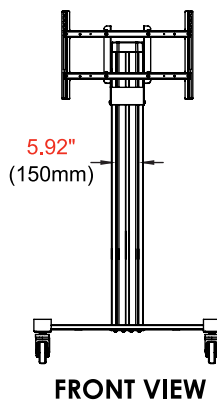

SR560M SmartMount®-Flachbildschirmrollwagen für Displays mit 32 Zoll bis 75 Zoll

Produktangaben

	ABMESSUNGEN (B X H X T)	PRODUKTGEWICHT	LADEKAPAZITÄT	OBERFLÄCHE	FARBEN
SR560M	34.95" x 65.93" x 29.00" (888 x 1675 x 737mm)	66lb (30kg)	150lb (68.2kg) display	Pulverbeschichtete Oberflächenstruktur	Schwarz

Verpackungsangaben

	VERPACKUNGSGRÖSSE (B X H X T)	VERSANDGEWICHT DER VERPACKUNG	VERPACKUNG UPC-CODE	VERPACKUNGSIHALT	EINHEITEN IN DER VERPACKUNG
SR560M	47.20" x 38.60" x 5.10" (1200 x 980 x 130mm)	73.9lb (33.5kg)	735029247715	Montierte Grundplatte, Aluminiumsäule Universeller Displayadapter, (2) Rollen, (2) feststellbare Rollen, Hardware und Anweisungen	1

Zubehör

ACC310: Fußzubehör	ACC-V900X: 600, 800 und 900mm VESA® Adapter
ACC316: Sicherheitsgurt	ACC-VCS: Videokonferenz-Kameraablage
ACC320: Steckdosenleiste mit Kabelaufroller	DSX750: Media Player-Aufbewahrung
ACC-BPR: Schutzaufsätze für Beine	MIS995: 800mm VESA® Adapter
ACC-LA: Laptop-Arm	MOD-UNL2: Großer Universal-Adapter
ACC-MS: Metallablage	RMI2C: Rotationschnittstelle
ACC-UCM: Universal-AV-Komponentenhalterung	

Alle Abmessungen = Zoll (mm)

Architektenvorgaben

Die Flachbildschirmrollwagen von Smartmount® sollen das Modell SR560M von Peerless-AV sein und sich an den in den Plänen angegebenen Positionen befinden. Die Montage und Installation soll entsprechend den Anweisungen des Herstellers erfolgen.

Auf peerless-av.com finden Sie das vollständige Angebot der AV-Lösungen von Peerless-AV, zum Beispiel Außendisplays, drahtlose Lösungen, Kiosks, digitale Audiogeräte, Displayhalterungen, Projektorhalterungen, Rollwagen/Ständer und ein komplettes Sortiment von Zubehör.

Peerless-AV
2300 White Oak Circle
Aurora, IL 60502
USA
(800) 865-2112
(630) 375-5100

Peerless-AV EMEA
Unit 2 Curo Park
Frogmore, St. Albans
Hertfordshire, AL2 2DD
United Kingdom
+44 (0) 1923 200 100

Peerless-AV B.V.
Papendorpseweg 75
3528 BJ Utrecht
The Netherlands
+31 (0) 70 770 8037

Peerless-AV Latin America
Av. de las Industrias 413
Parque Industrial Escobedo
General Escobedo, N.L.,
México, 66062
+52 (81) 8384-8300