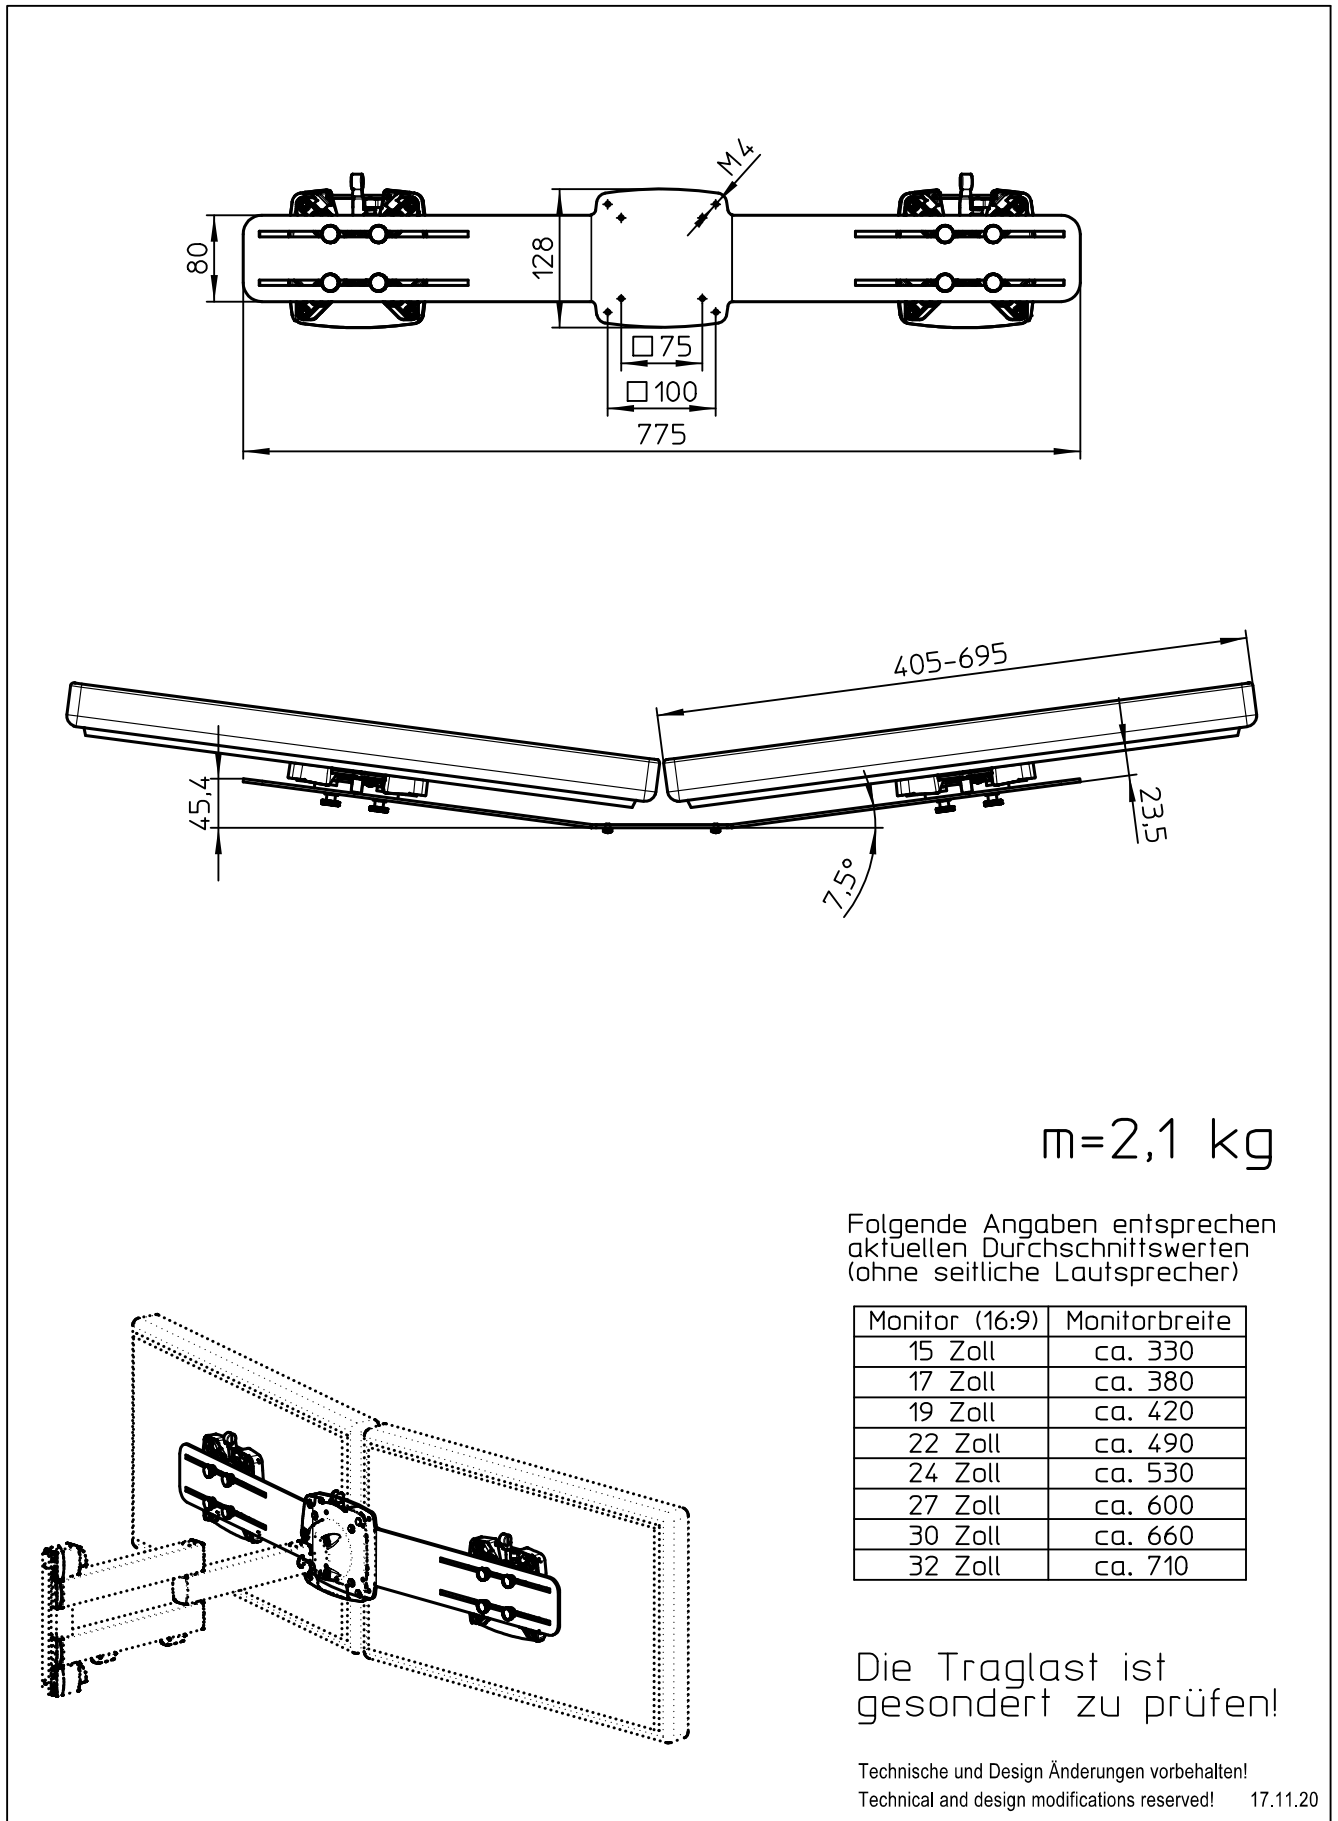

Datenblatt:

DB 795+9075+001 Crossbar basic TSS

TSS

Ausgegeben von iprint am 04.07.2023 / 10:57

m=2,1 kg

Folgende Angaben entsprechen aktuellen Durchschnittswerten (ohne seitliche Lautsprecher)

Monitor (16:9)	Monitorbreite
15 Zoll	ca. 330
17 Zoll	ca. 380
19 Zoll	ca. 420
22 Zoll	ca. 490
24 Zoll	ca. 530
27 Zoll	ca. 600
30 Zoll	ca. 660
32 Zoll	ca. 710