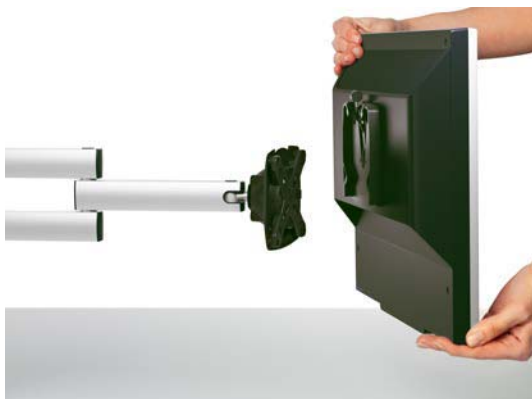

## NOVUS TSS-Wandschiene 890

Das Tetra-Support-System ist die anpassungsfähige Innovation für den modernen Arbeitsplatz und bietet Ihnen eine Vielzahl an individuellen Kombinationsmöglichkeiten. Die Variabilität dieses Systems ist sehr vielfältig und die Qualität ist auf höchstem Niveau. Die 890 mm lange Tragschiene dient als Wandbefestigung. Die zwei mitgelieferten Kabelspangen ermöglichen eine praktische Verkabelung.

## NOVUS TSS-Tragschlitten

Hochwertiger Tragschlitten mit QuickRelease zur Standard-Monitorbefestigung 75/100. Für Monitore mit einem Gewicht bis zu 15 kg. Reichweite: 105 mm.

Die Adapterplatte ermöglicht das problemlose Anbringen aller Monitore mit dem Befestigungsstandard 75 oder 100.

## NOVUS TSS-Tragschlitten

Kugelkopfgelenk für flexibles und präzises Positionieren des Monitors.

Mit NOVUS QuickRelease für einen schnellen und einfachen Monitorwechsel ohne Werkzeug.

## NOVUS DSS-Tastaturhalter

Auf dem DSS-Tastaturhalter können Sie die Computertastatur und die Maus einfach abstellen und bei Bedarf zur Seite schwenken. Zusammen mit einem Monitortragarm und einer TSS Wandschiene ist eine platzsparende Wandmontage möglich. Sie können dann die Tastatur im Stehen bedienen und jederzeit flexibel an Ihre Arbeitssituation anpassen. Belastbar bis 5 kg und mit einer Auflageplatte von 64 x 17,2 cm Größe für alle Tastaturgrößen geeignet. Der DSS-Tastaturhalter kann an die DSS- und TSS-Säulen befestigt werden. Lieferung inkl. Fallsicherung und 2 Kabelspangen.