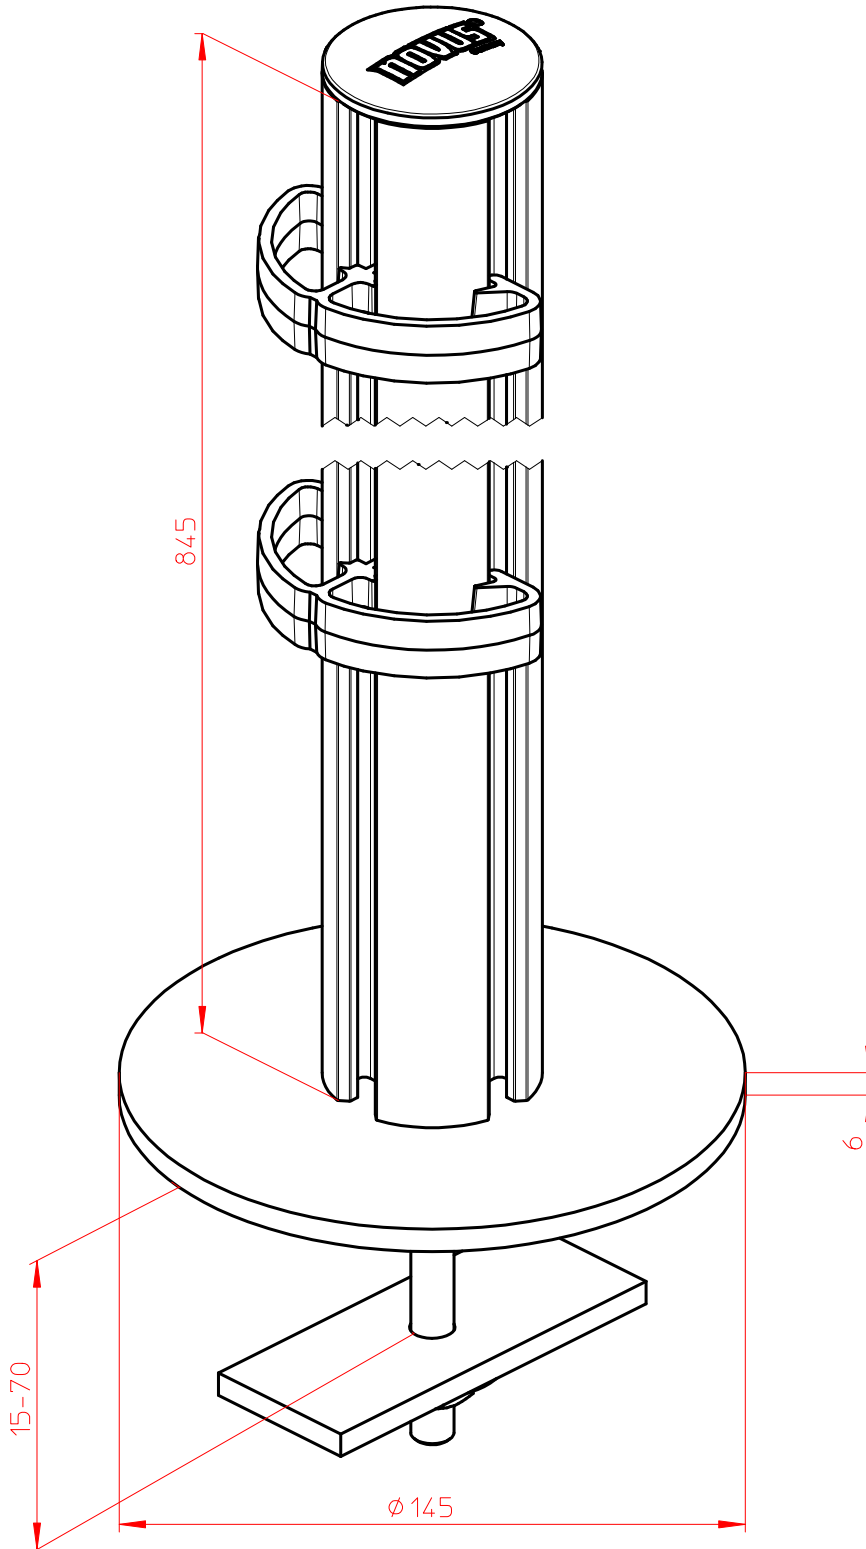

Datenblatt:

961+1819+000

TSS-Säule 845 mit Bohrschraubbefestigung HD

Technische und Design Änderungen vorbehalten!
Technical and design modifications reserved! 14.06.11