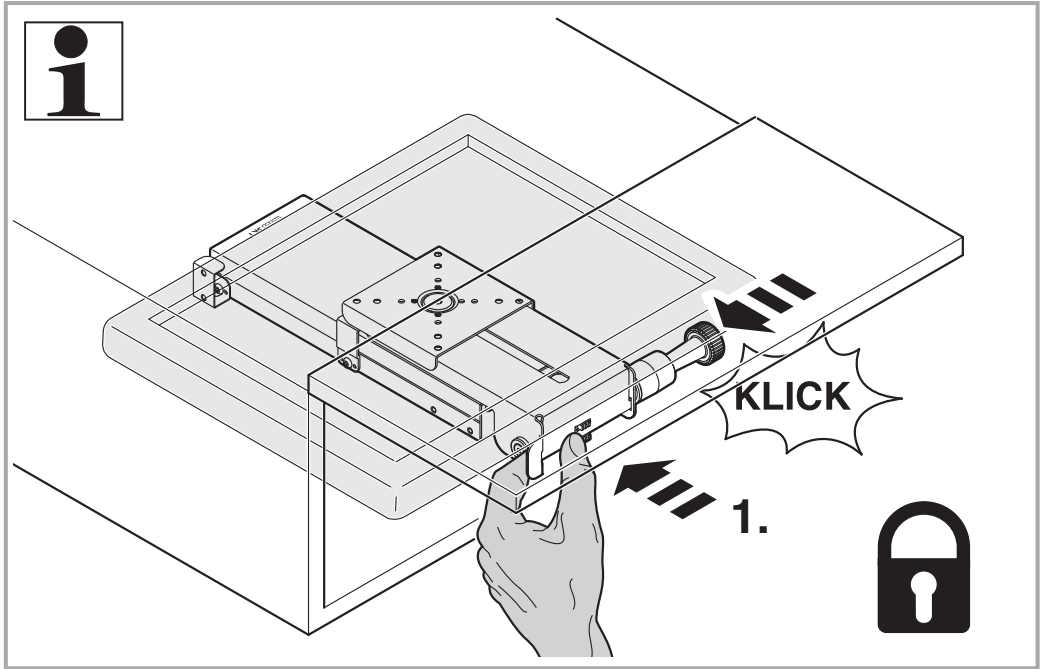

# NOVUS<sup>®</sup> SKY 20C

**max. 6,5 kg**

*Bitte den Bildschirm während der Fahrt abnehmen!  
Please remove monitor when driving!*

6.

**Headquarters:**

Novus Dahle GmbH & Co. KG  
Breslauer Straße 34-38  
49808 Lingen  
Germany