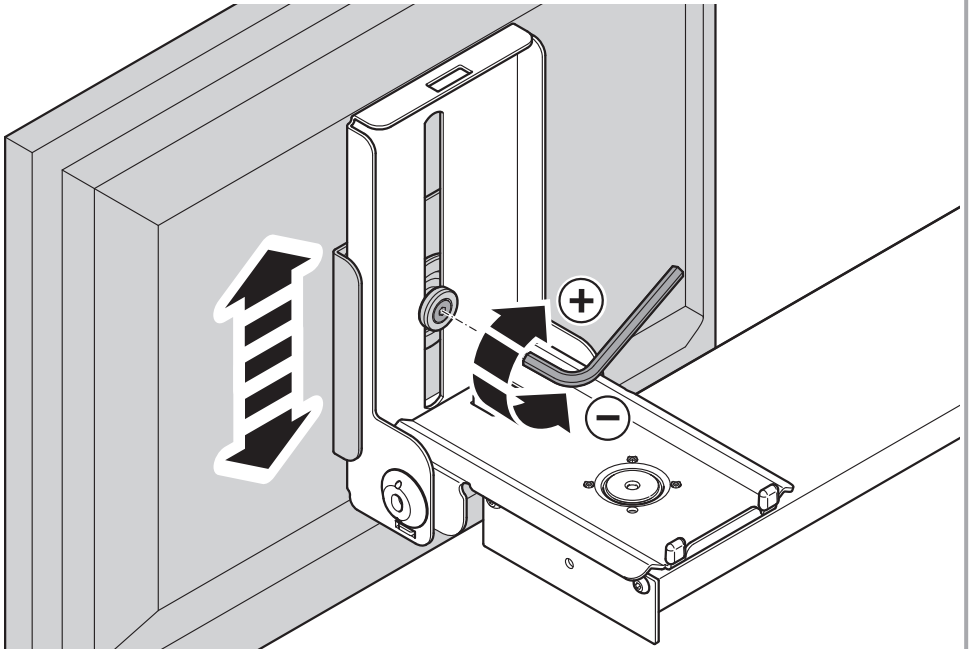

# NOVUS<sup>®</sup> SKY 20C

**max. 6,5 kg**

*Bitte den Bildschirm während der Fahrt abnehmen!  
Please remove monitor when driving!*

6.

**Headquarters:**

Novus Dahle GmbH & Co. KG  
Breslauer Straße 34-38  
49808 Lingen  
Germany