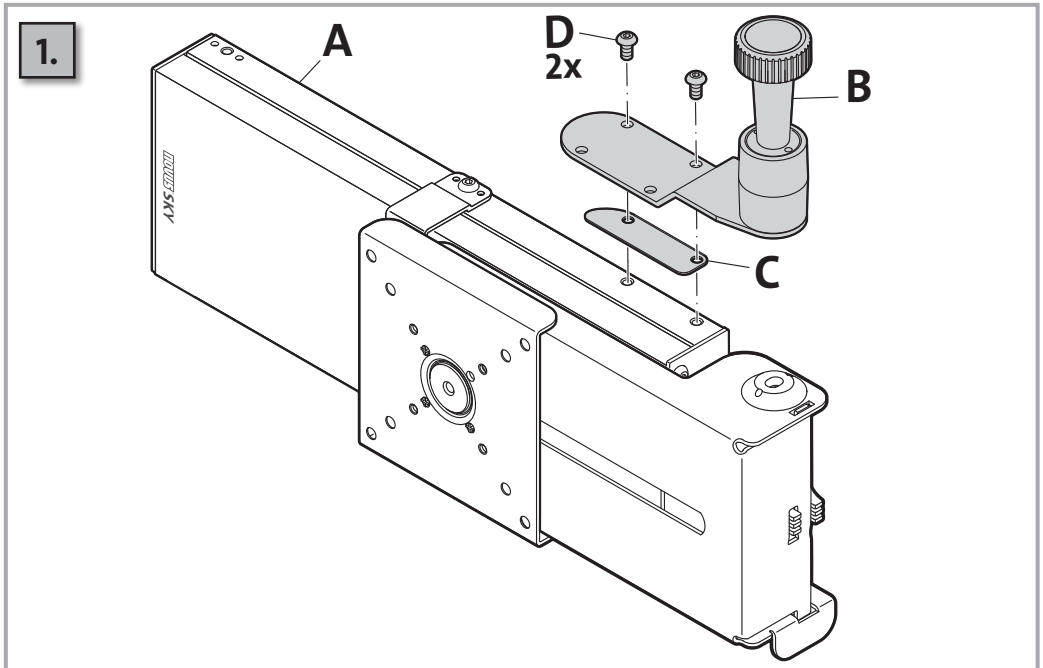

# NOVUS<sup>®</sup> SKY 20C

**max. 6,5 kg**

*Bitte den Bildschirm während der Fahrt abnehmen!  
Please remove monitor when driving!*

6.

**Headquarters:**

Novus Dahle GmbH & Co. KG  
Breslauer Straße 34-38  
49808 Lingen  
Germany