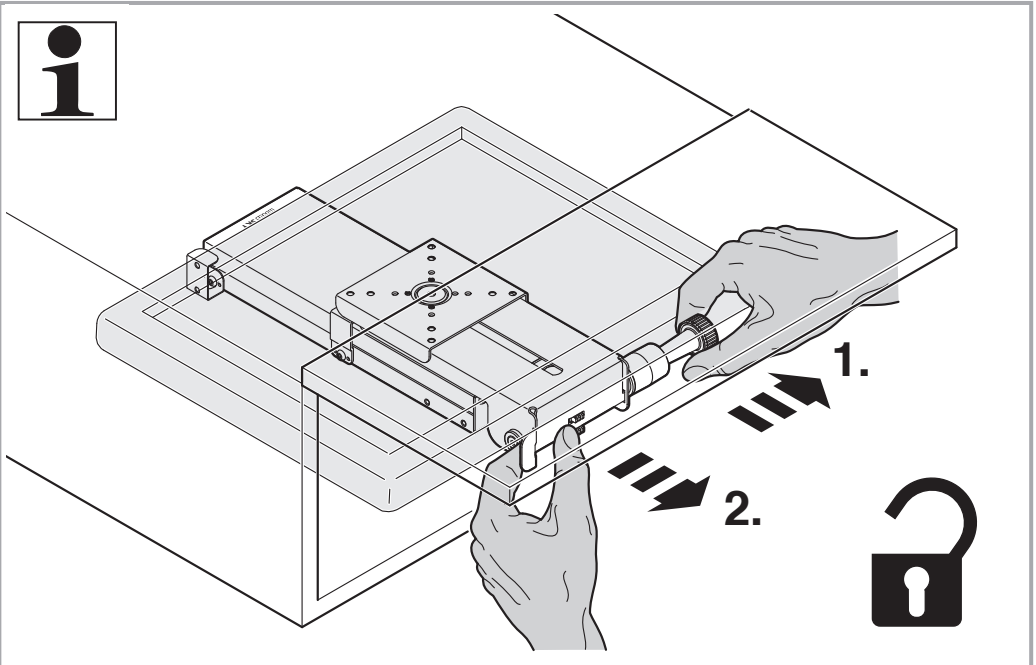

# NOVUS<sup>®</sup> SKY 20C

**max. 6,5 kg**

*Bitte den Bildschirm während der Fahrt abnehmen!  
Please remove monitor when driving!*

6.

**Headquarters:**

Novus Dahle GmbH & Co. KG  
Breslauer Straße 34-38  
49808 Lingen  
Germany