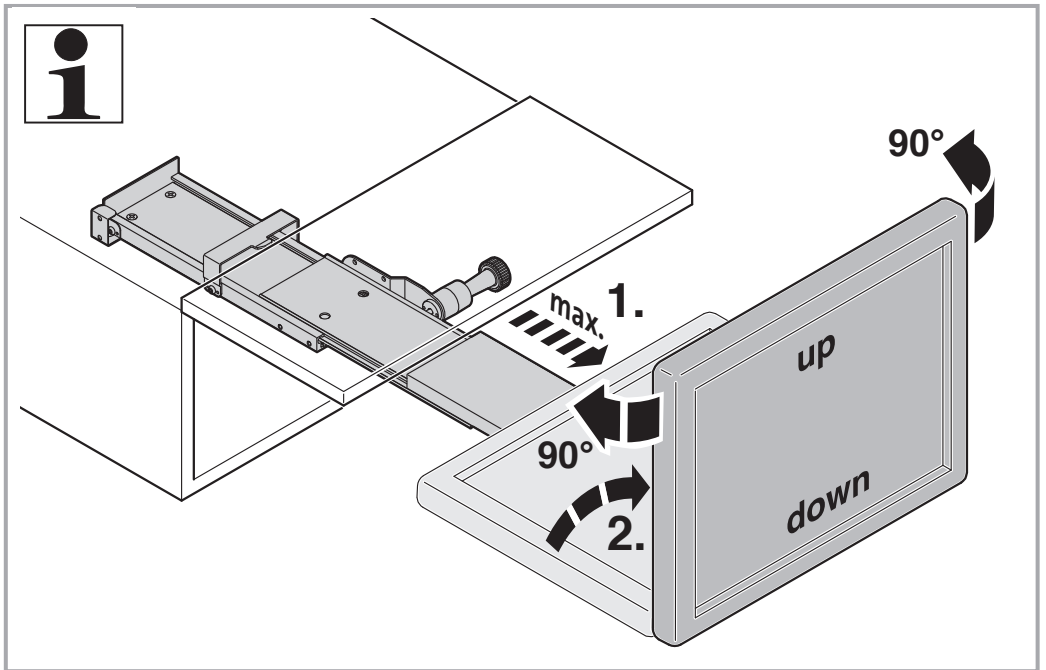

# NOVUS<sup>®</sup> SKY 20C

**max. 6,5 kg**

*Bitte den Bildschirm während der Fahrt abnehmen!  
Please remove monitor when driving!*

6.

**Headquarters:**

Novus Dahle GmbH & Co. KG  
Breslauer Straße 34-38  
49808 Lingen  
Germany