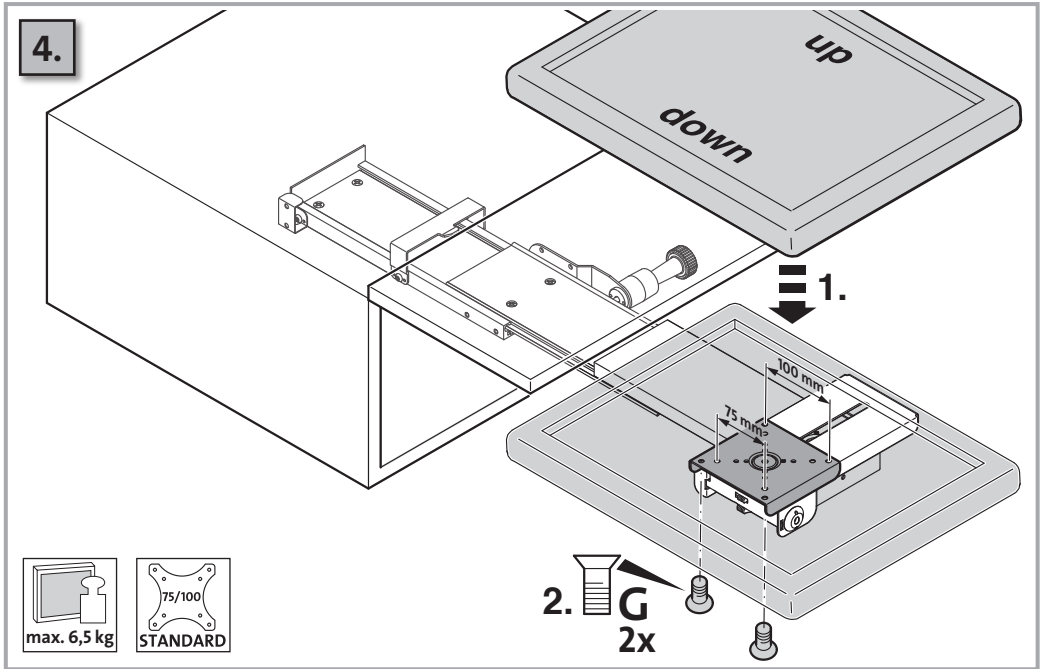

# NOVUS<sup>®</sup> SKY 20C

**max. 6,5 kg**

*Bitte den Bildschirm während der Fahrt abnehmen!  
Please remove monitor when driving!*

6.

**Headquarters:**

Novus Dahle GmbH & Co. KG  
Breslauer Straße 34-38  
49808 Lingen  
Germany