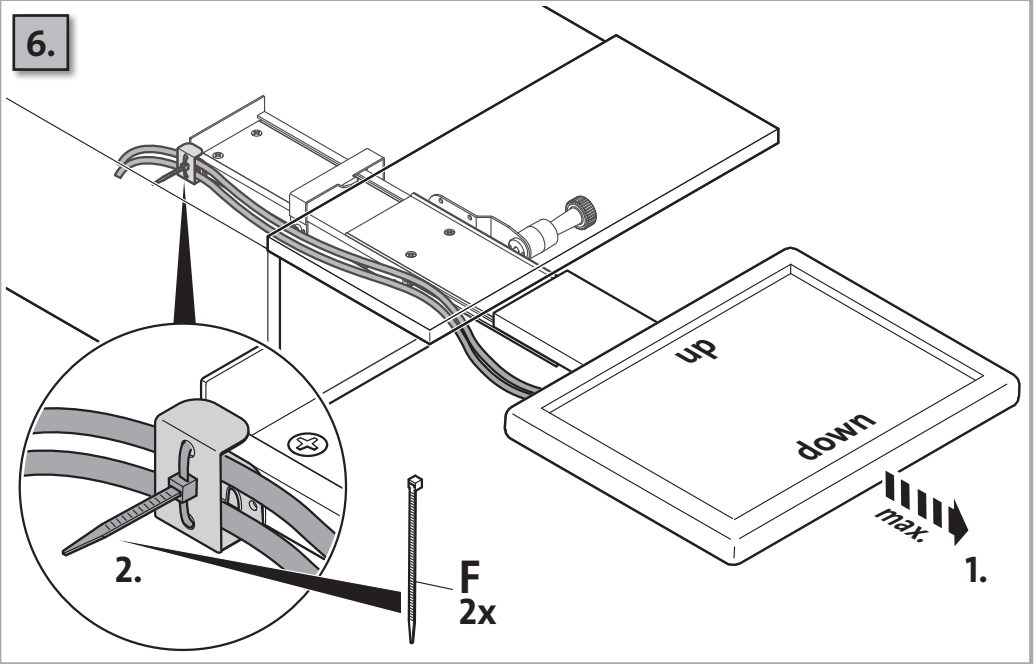

# NOVUS<sup>®</sup> SKY 20C

**max. 6,5 kg**

*Bitte den Bildschirm während der Fahrt abnehmen!  
Please remove monitor when driving!*

6.

**Headquarters:**

Novus Dahle GmbH & Co. KG  
Breslauer Straße 34-38  
49808 Lingen  
Germany