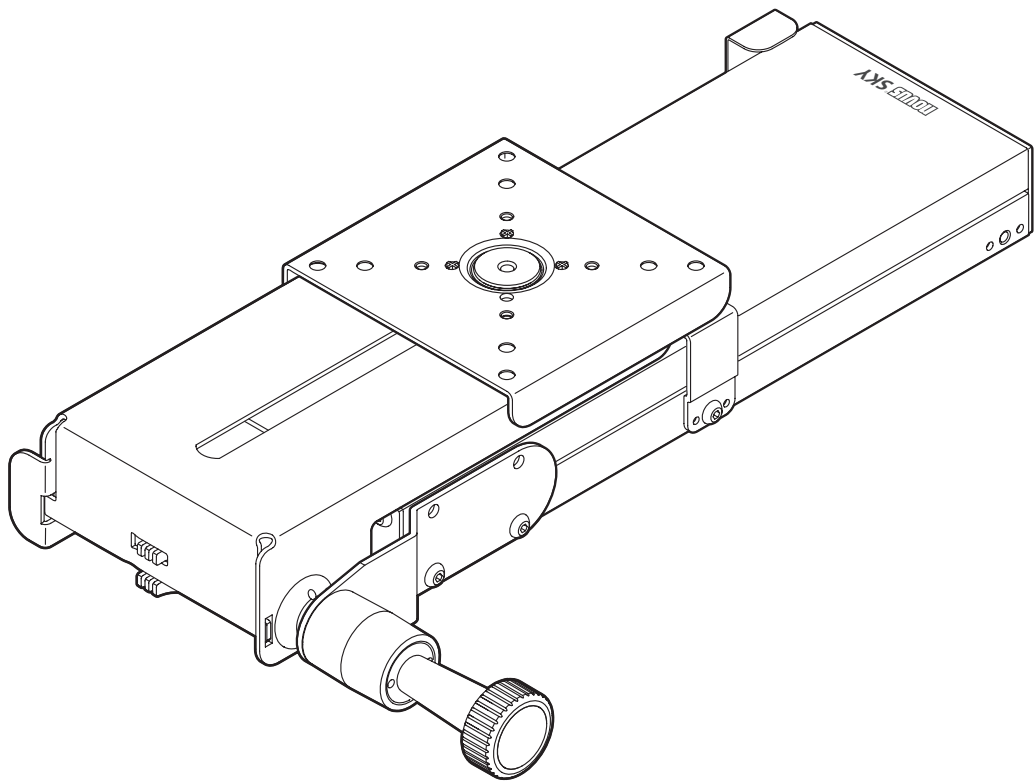

# NOVUS<sup>®</sup> SKY 20C

**max. 6,5 kg**

*Bitte den Bildschirm während der Fahrt abnehmen!  
Please remove monitor when driving!*

6.

**Headquarters:**

Novus Dahle GmbH & Co. KG  
Breslauer Straße 34-38  
49808 Lingen  
Germany