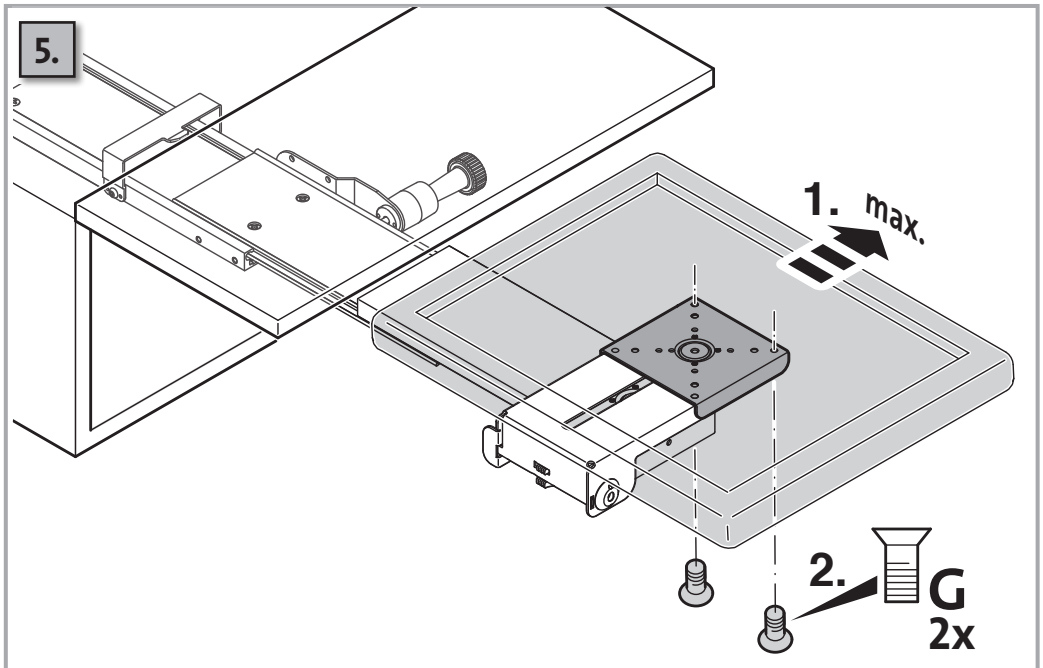

# NOVUS<sup>®</sup> SKY 20C

**max. 6,5 kg**

*Bitte den Bildschirm während der Fahrt abnehmen!  
Please remove monitor when driving!*

6.

**Headquarters:**

Novus Dahle GmbH & Co. KG  
Breslauer Straße 34-38  
49808 Lingen  
Germany