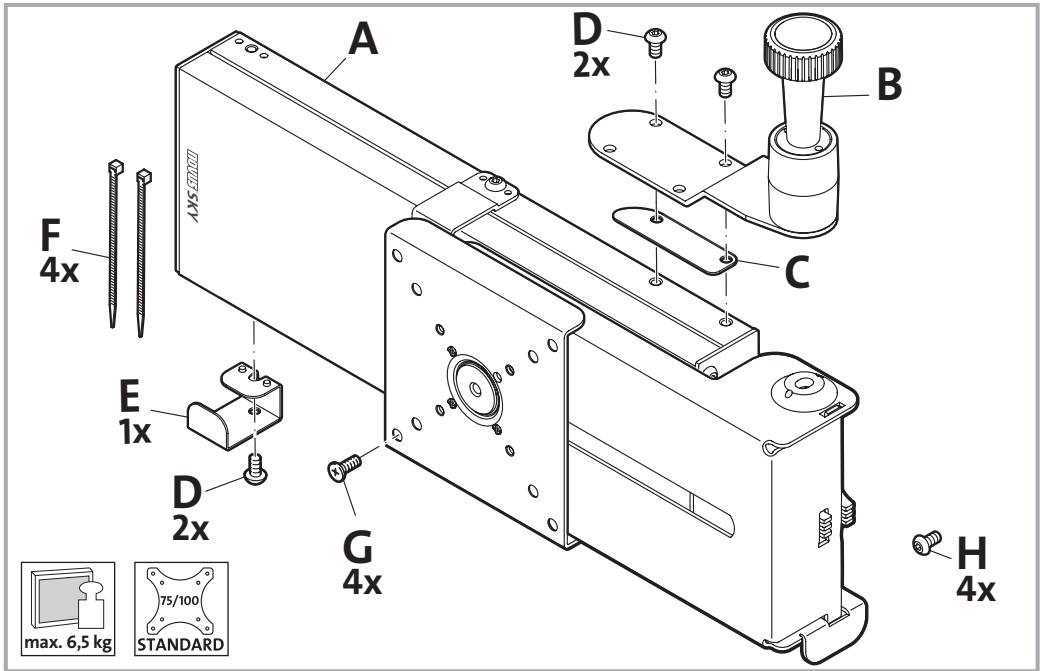

# NOVUS<sup>®</sup> SKY 20C

**max. 6,5 kg**

*Bitte den Bildschirm während der Fahrt abnehmen!  
Please remove monitor when driving!*

6.

**Headquarters:**

Novus Dahle GmbH & Co. KG  
Breslauer Straße 34-38  
49808 Lingen  
Germany