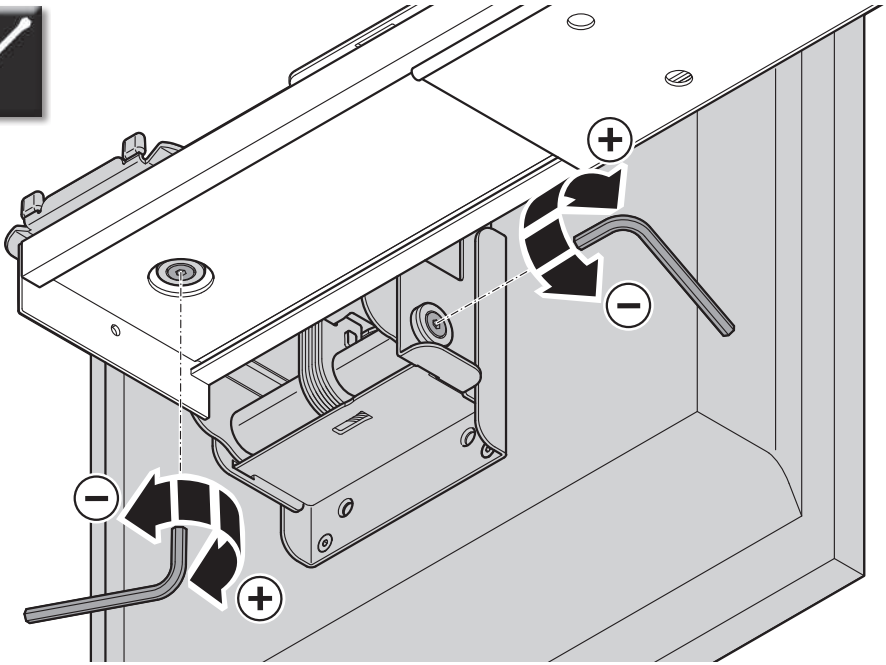

# NOVUS<sup>®</sup> SKY 20C

**max. 6,5 kg**

*Bitte den Bildschirm während der Fahrt abnehmen!  
Please remove monitor when driving!*

6.

**Headquarters:**

Novus Dahle GmbH & Co. KG  
Breslauer Straße 34-38  
49808 Lingen  
Germany