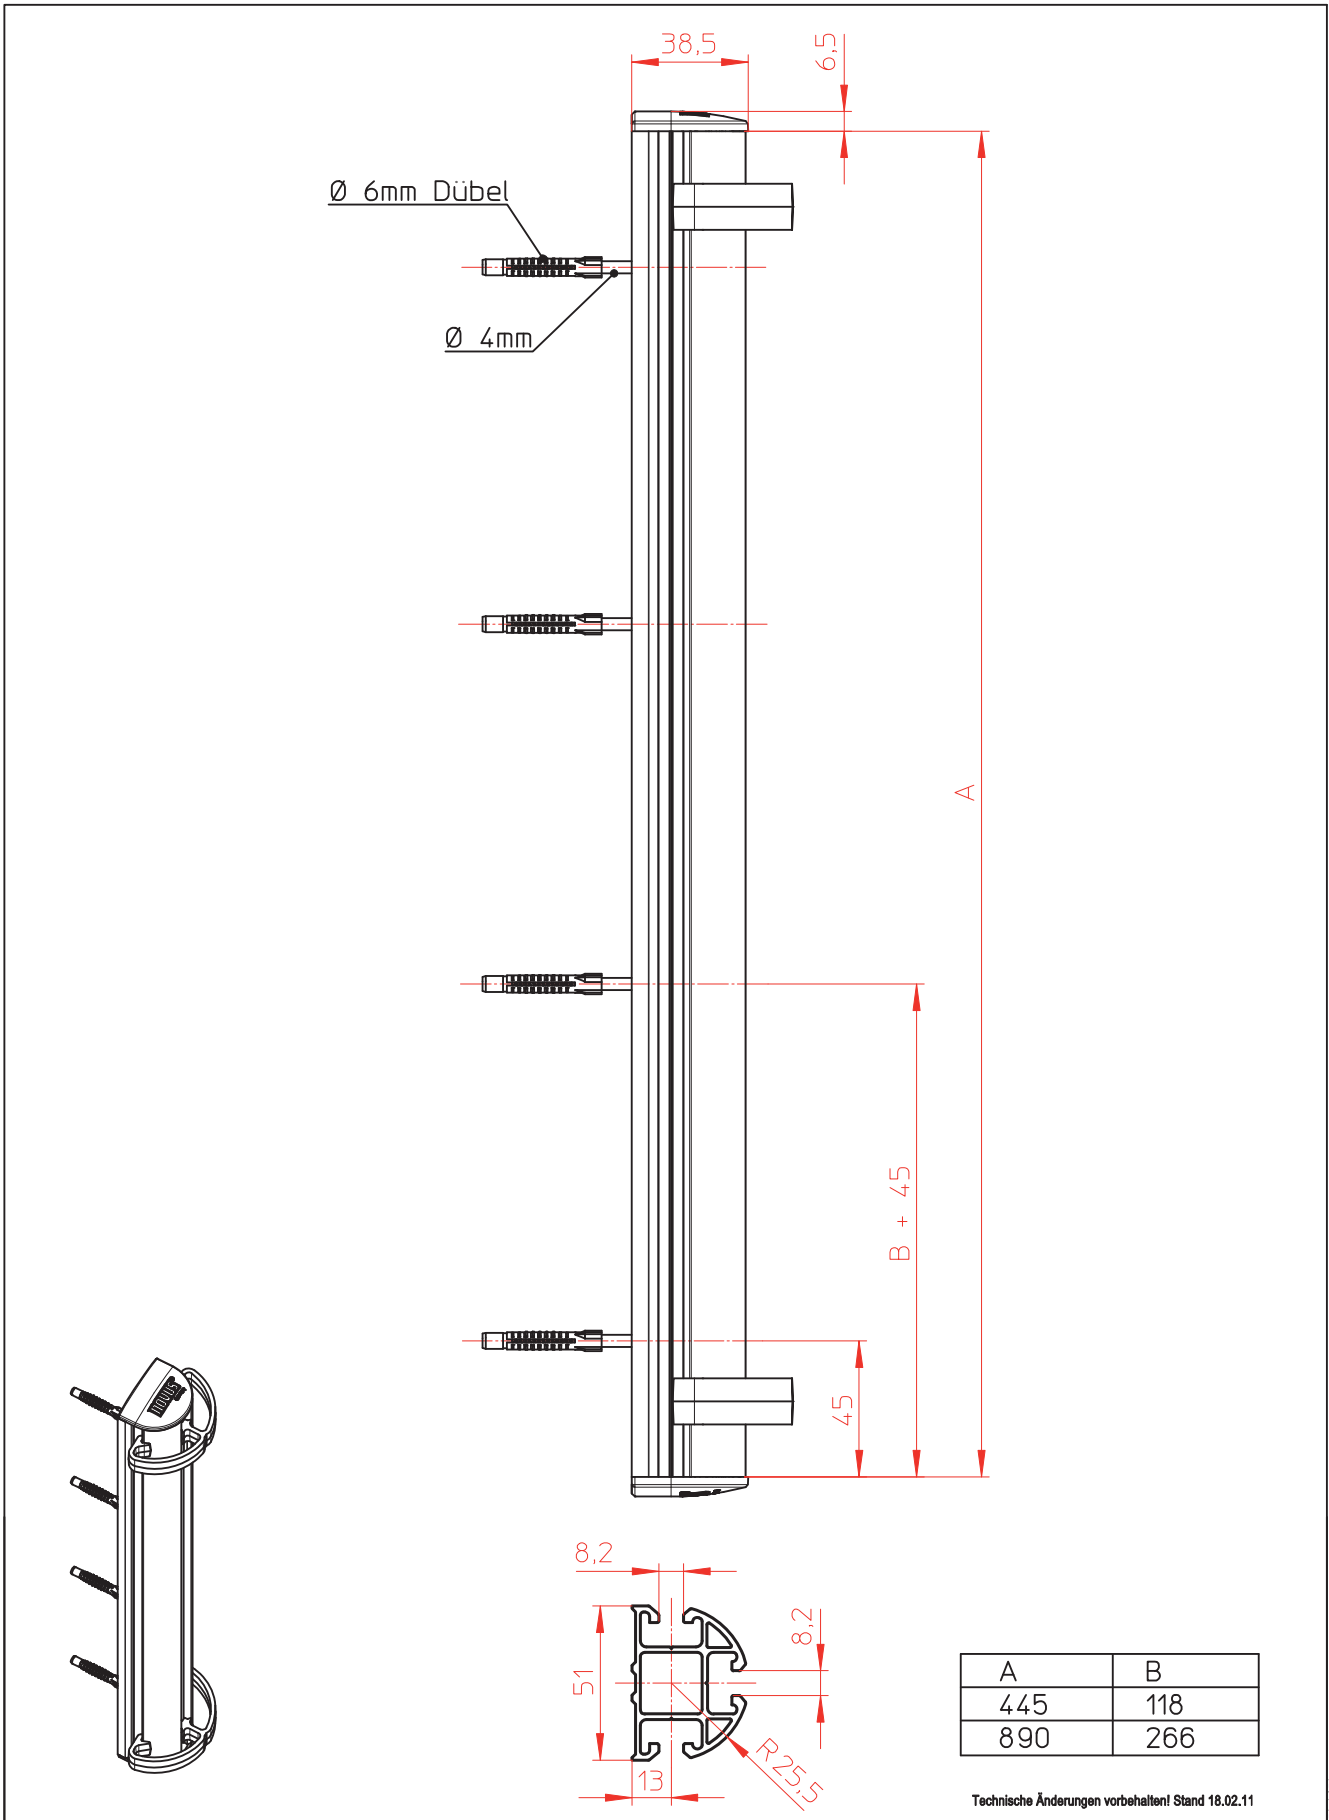

Datenblatt:
 950+1119+000
 Sky 13 260

Id.-Nr.		Zubehör- beutel	Verpackung
* 950+1119+000		I	Sammelkarton

Technische und Design Änderungen vorbehalten!
 Technical and design modifications reserved! 20.03.2012

Datenblatt:

961+0509+000/ 961+0519+000

Wandschiene TSS 445 / 890

Datenblatt:

DB 795+9065+004 Wandhaken mit Kappen

SKY