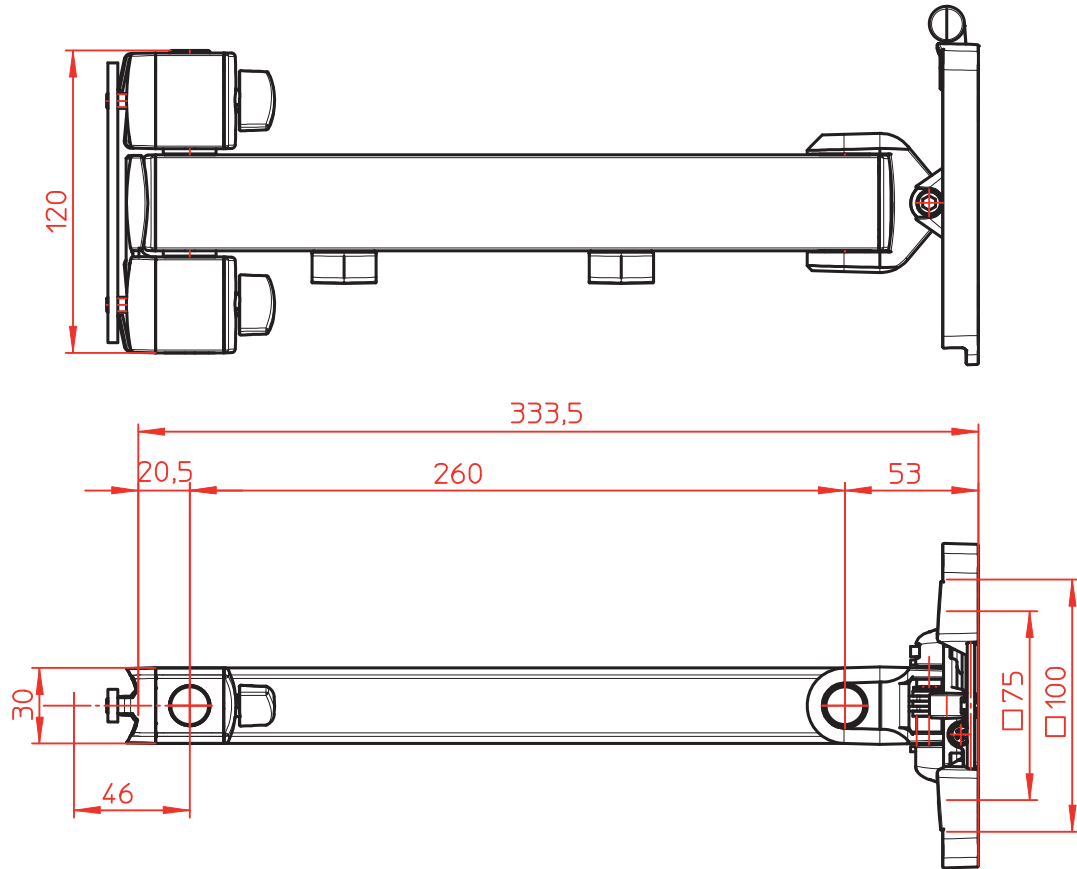

Datenblatt:
 950+1119+000
 Sky 13 260

Id.-Nr.		Zubehör- beutel	Verpackung
* 950+1119+000		I	Sammelkarton

Technische und Design Änderungen vorbehalten!
 Technical and design modifications reserved! 20.03.2012

Datenblatt:

961+0509+000/ 961+0519+000

Wandschiene TSS 445 / 890

Datenblatt:

DB 795+9065+004 Wandhaken mit Kappen

SKY