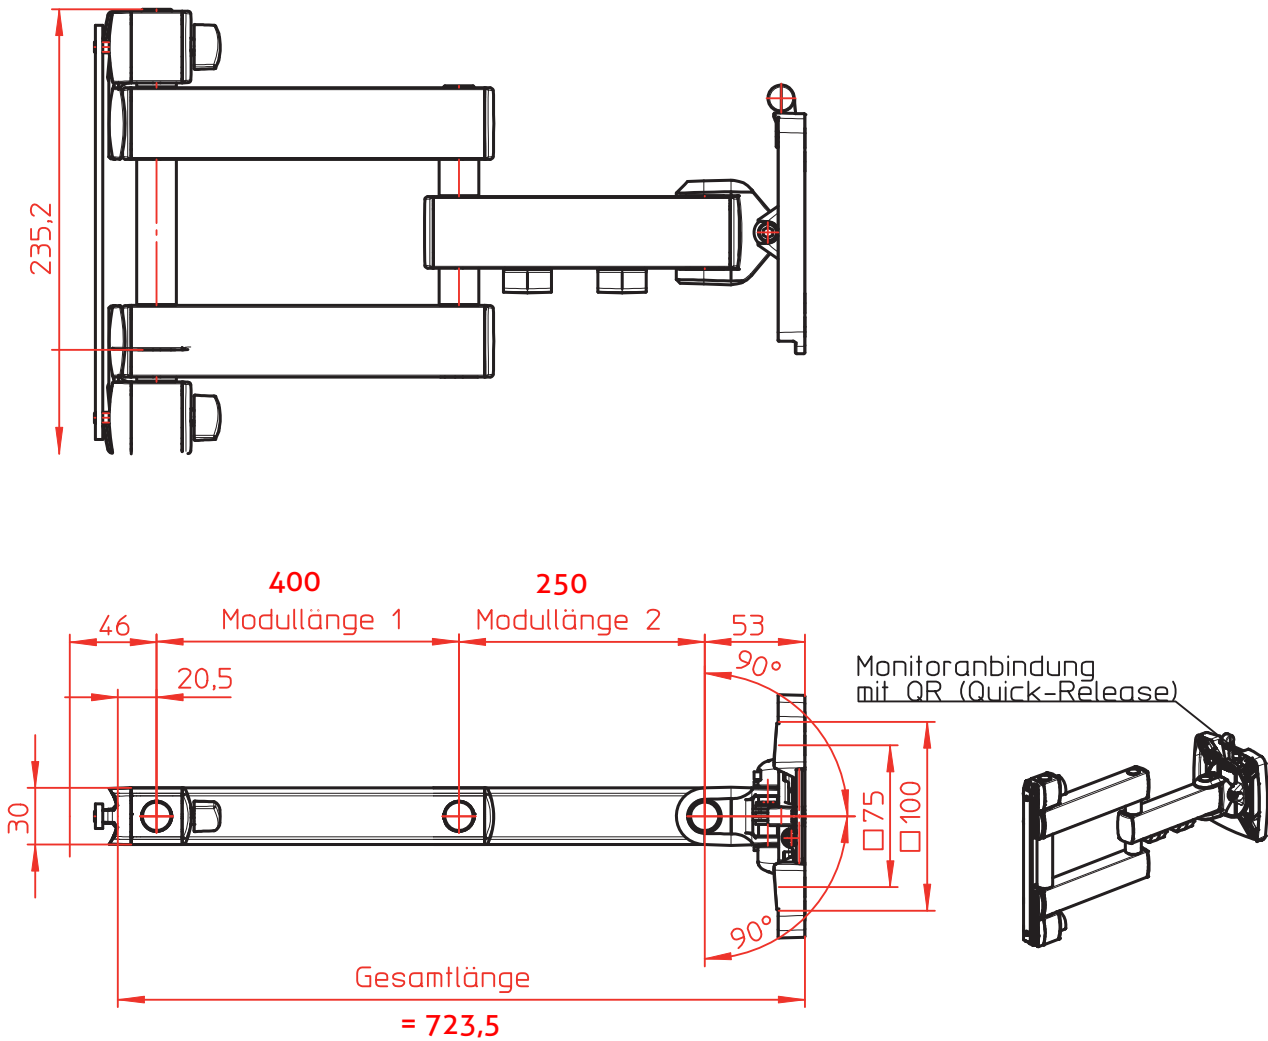

Datenblatt:
 950+3119+***
 Sky 11 ***-***

10 kg

STANDARD

Id.-Nr.	Modul- länge 1	Modul- länge 2	Gesamt- länge	Tragkraft	Monitor- anbindung	Zubehör- beutel	Verpackung
950+3119+002	400	250	723,5	10 kg	mit QR	I	Sammelkarton
950+3119+003	460	260	793,5	10 kg	mit QR	I	Sammelkarton

Technische und Design Änderungen vorbehalten!
 Technical and design modifications reserved! 19.04.2012

Datenblatt:

DB 795+9065+004 Wandhaken mit Kappen

SKY

Datenblatt:
 911+0089+000
 MY base W 350

Ausgegeben von iprint am 09.11.2020 / 15:35

incl.

6x
 UX8x50

6x
 Ø5x60

Technische und Design Änderungen vorbehalten!
 Technical and design modifications reserved! 06.11.12