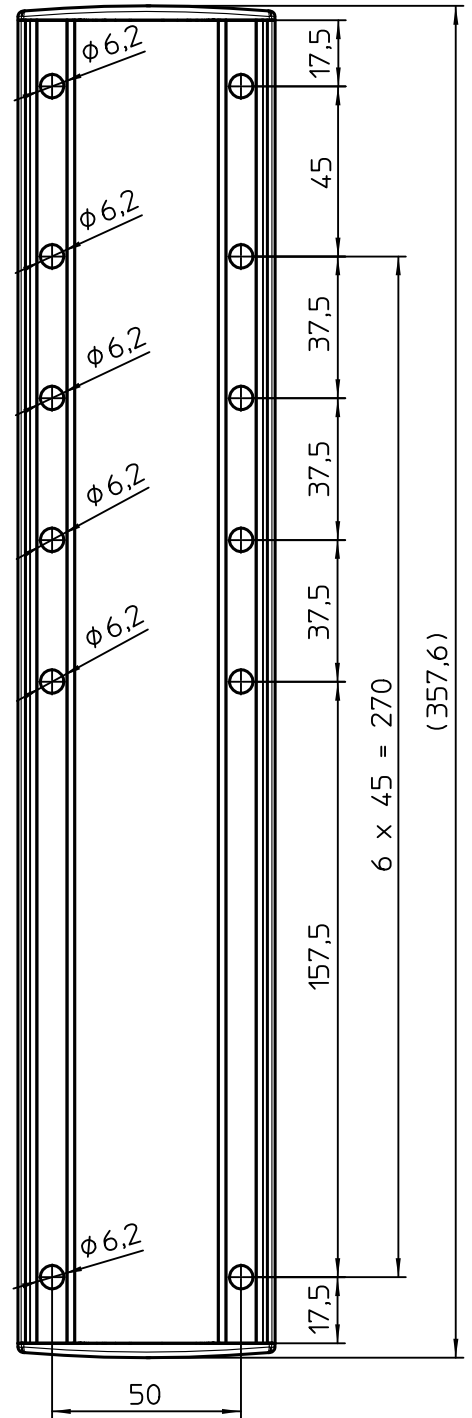

Datenblatt:
 950+3119+***
 Sky 11 ***-***

10 kg

STANDARD

Id.-Nr.	Modul- länge 1	Modul- länge 2	Gesamt- länge	Tragkraft	Monitor- anbindung	Zubehör- beutel	Verpackung
950+3119+002	400	250	723,5	10 kg	mit QR	I	Sammelkarton
950+3119+003	460	260	793,5	10 kg	mit QR	I	Sammelkarton

Technische und Design Änderungen vorbehalten!
 Technical and design modifications reserved! 19.04.2012

Datenblatt:

DB 795+9065+004 Wandhaken mit Kappen

SKY

Datenblatt:
 911+0089+000
 MY base W 350

Ausgegeben von iprint am 09.11.2020 / 15:35

incl.

6x
 UX8x50

6x
 Ø5x60

Technische und Design Änderungen vorbehalten!
 Technical and design modifications reserved! 06.11.12