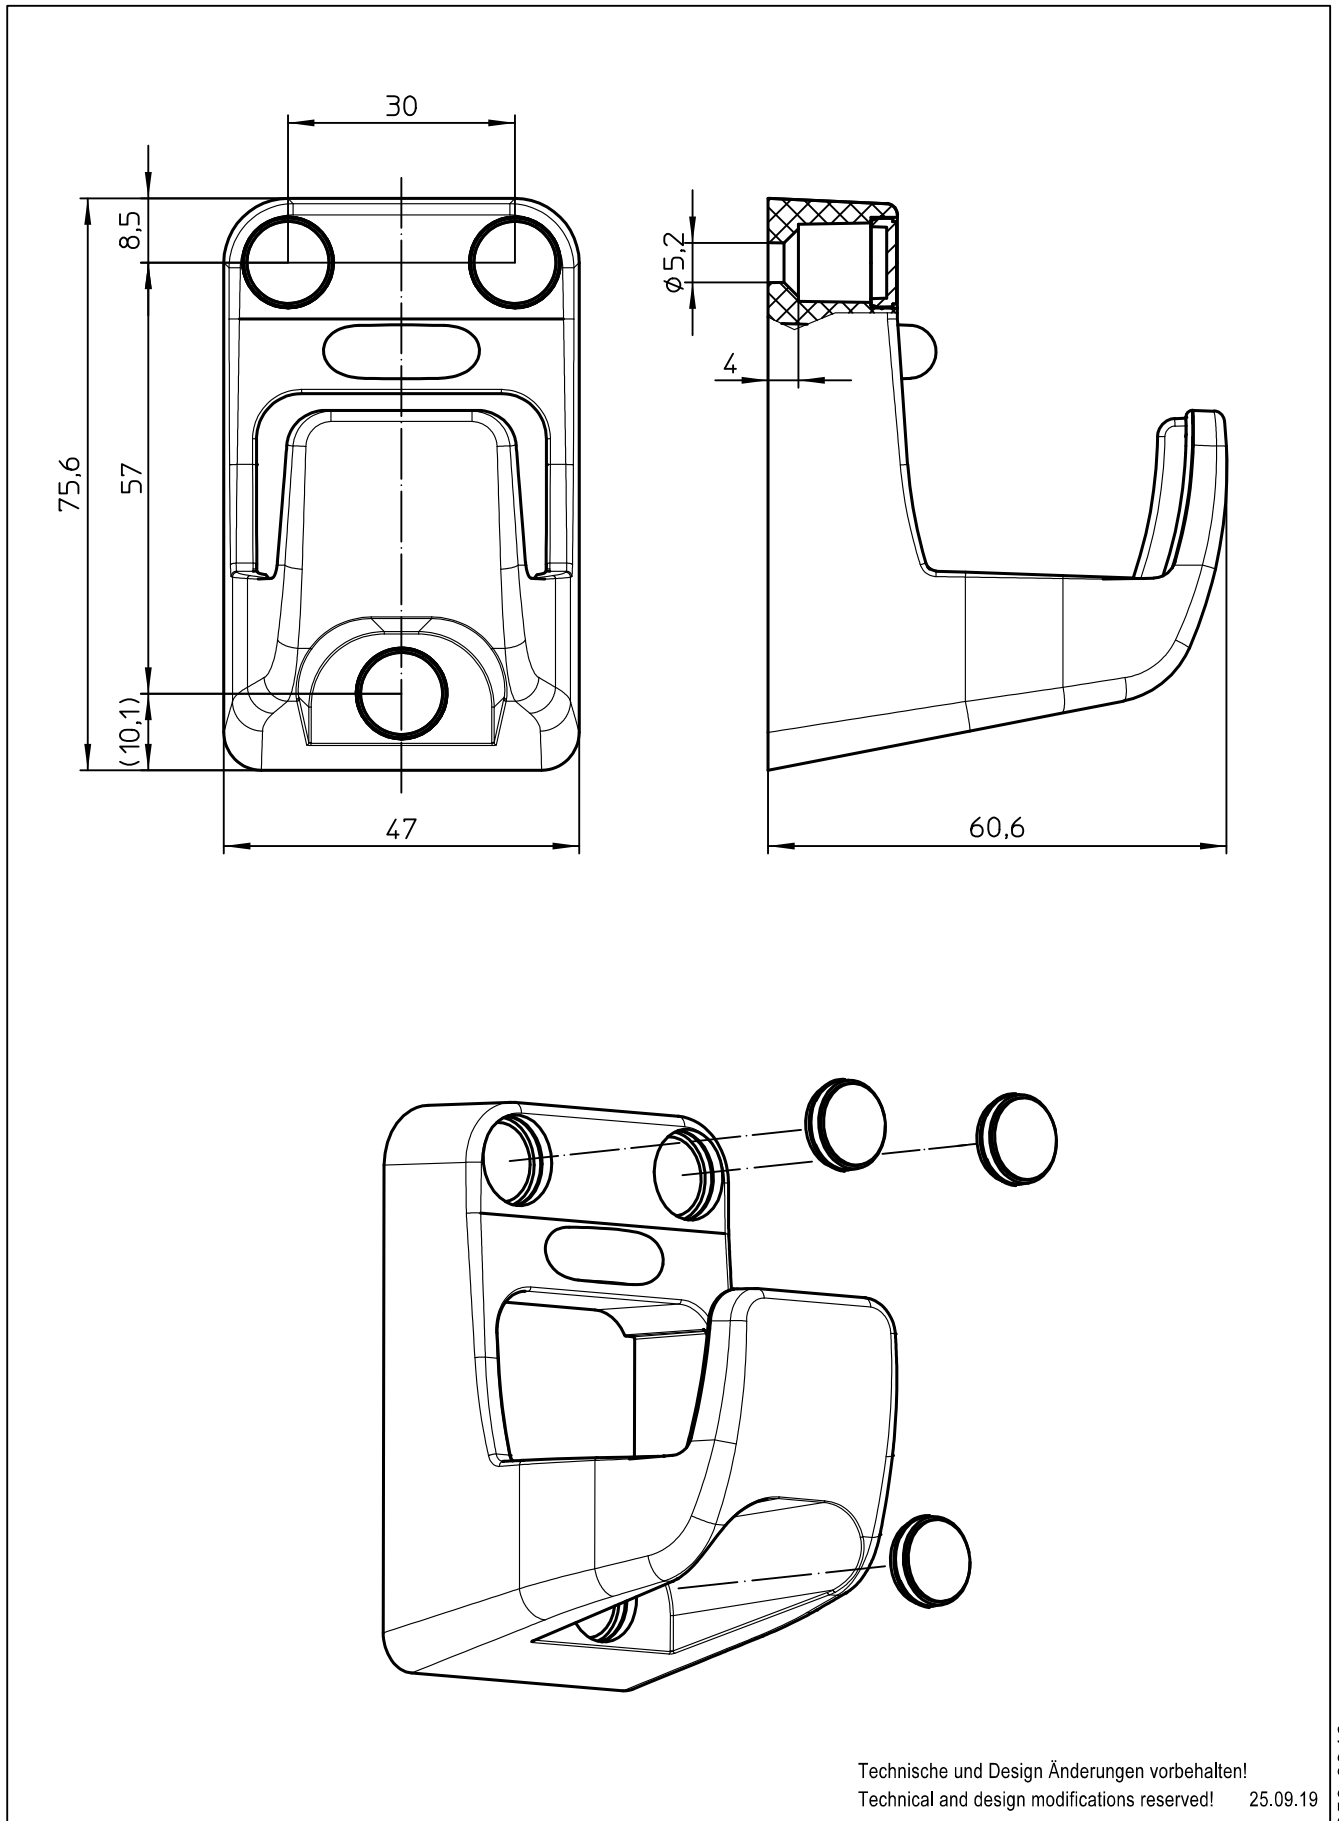

Datenblatt:
 950+3119+***
 Sky 11 ***-***

10 kg

STANDARD

Id.-Nr.	Modul- länge 1	Modul- länge 2	Gesamt- länge	Tragkraft	Monitor- anbindung	Zubehör- beutel	Verpackung
950+3119+002	400	250	723,5	10 kg	mit QR	I	Sammelkarton
950+3119+003	460	260	793,5	10 kg	mit QR	I	Sammelkarton

Technische und Design Änderungen vorbehalten!
 Technical and design modifications reserved! 19.04.2012

Datenblatt:

DB 795+9065+004 Wandhaken mit Kappen

SKY

Datenblatt:
 911+0089+000
 MY base W 350

Ausgegeben von iprint am 09.11.2020 / 15:35

incl.

6x
 UX8x50

6x
 Ø5x60

Technische und Design Änderungen vorbehalten!
 Technical and design modifications reserved! 06.11.12