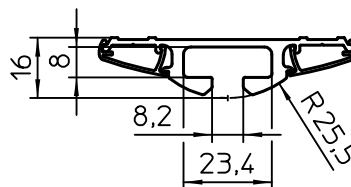

Datenblatt:
 950+3119+***
 Sky 11 ***-***

10 kg

STANDARD

Id.-Nr.	Modul- länge 1	Modul- länge 2	Gesamt- länge	Tragkraft	Monitor- anbindung	Zubehör- beutel	Verpackung
950+3119+002	400	250	723,5	10 kg	mit QR	I	Sammelkarton
950+3119+003	460	260	793,5	10 kg	mit QR	I	Sammelkarton

Technische und Design Änderungen vorbehalten!
 Technical and design modifications reserved! 19.04.2012

Datenblatt:

DB 795+9065+004 Wandhaken mit Kappen

SKY

Datenblatt:
 911+0089+000
 MY base W 350

Ausgegeben von iprint am 09.11.2020 / 15:35

incl.

6x
 UX8x50

6x
 Ø5x60

Technische und Design Änderungen vorbehalten!
 Technical and design modifications reserved! 06.11.12