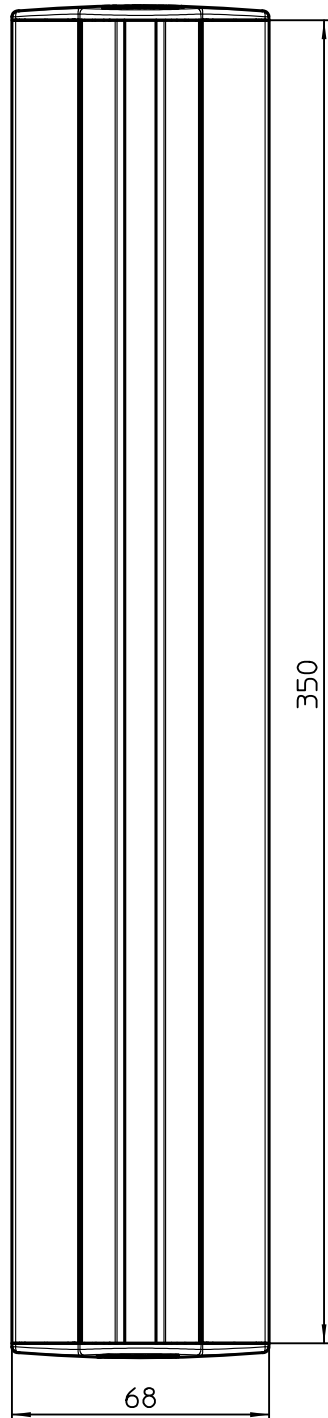

Datenblatt:
 950+3119+***
 Sky 11 ***-***

10 kg

STANDARD

Id.-Nr.	Modul- länge 1	Modul- länge 2	Gesamt- länge	Tragkraft	Monitor- anbindung	Zubehör- beutel	Verpackung
950+3119+002	400	250	723,5	10 kg	mit QR	I	Sammelkarton
950+3119+003	460	260	793,5	10 kg	mit QR	I	Sammelkarton

Technische und Design Änderungen vorbehalten!
 Technical and design modifications reserved! 19.04.2012

Datenblatt:

DB 795+9065+004 Wandhaken mit Kappen

SKY

Datenblatt:
 911+0089+000
 MY base W 350

Ausgegeben von iprint am 09.11.2020 / 15:35

incl.

6x
 UX8x50

6x
 Ø5x60

Technische und Design Änderungen vorbehalten!
 Technical and design modifications reserved! 06.11.12