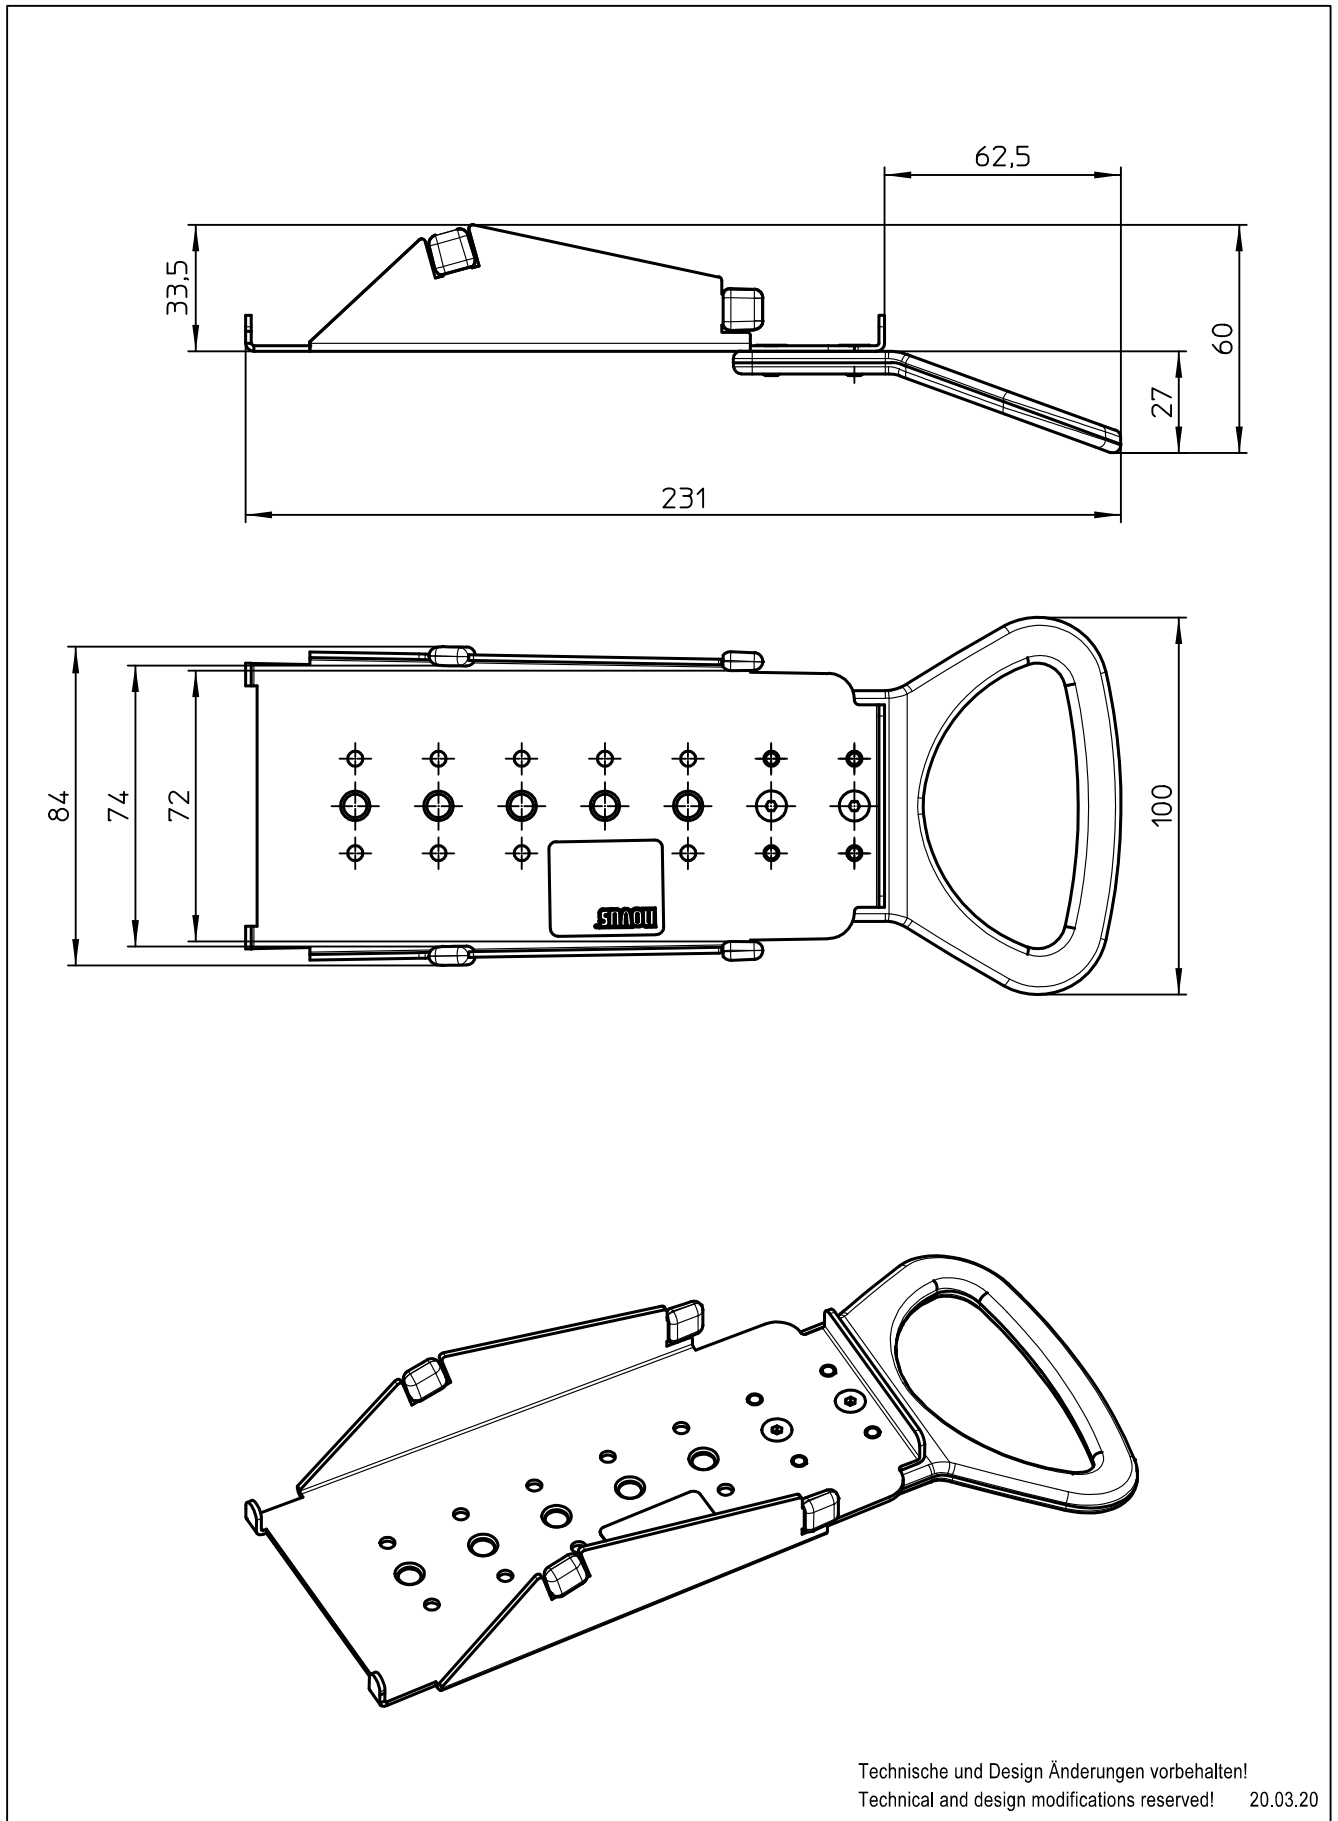

Datenblatt:

DB 851+0035+049 POS connect plate Ingenico Move 3500

RS

Technische und Design Änderungen vorbehalten!
Technical and design modifications reserved! 20.03.20

859-2295