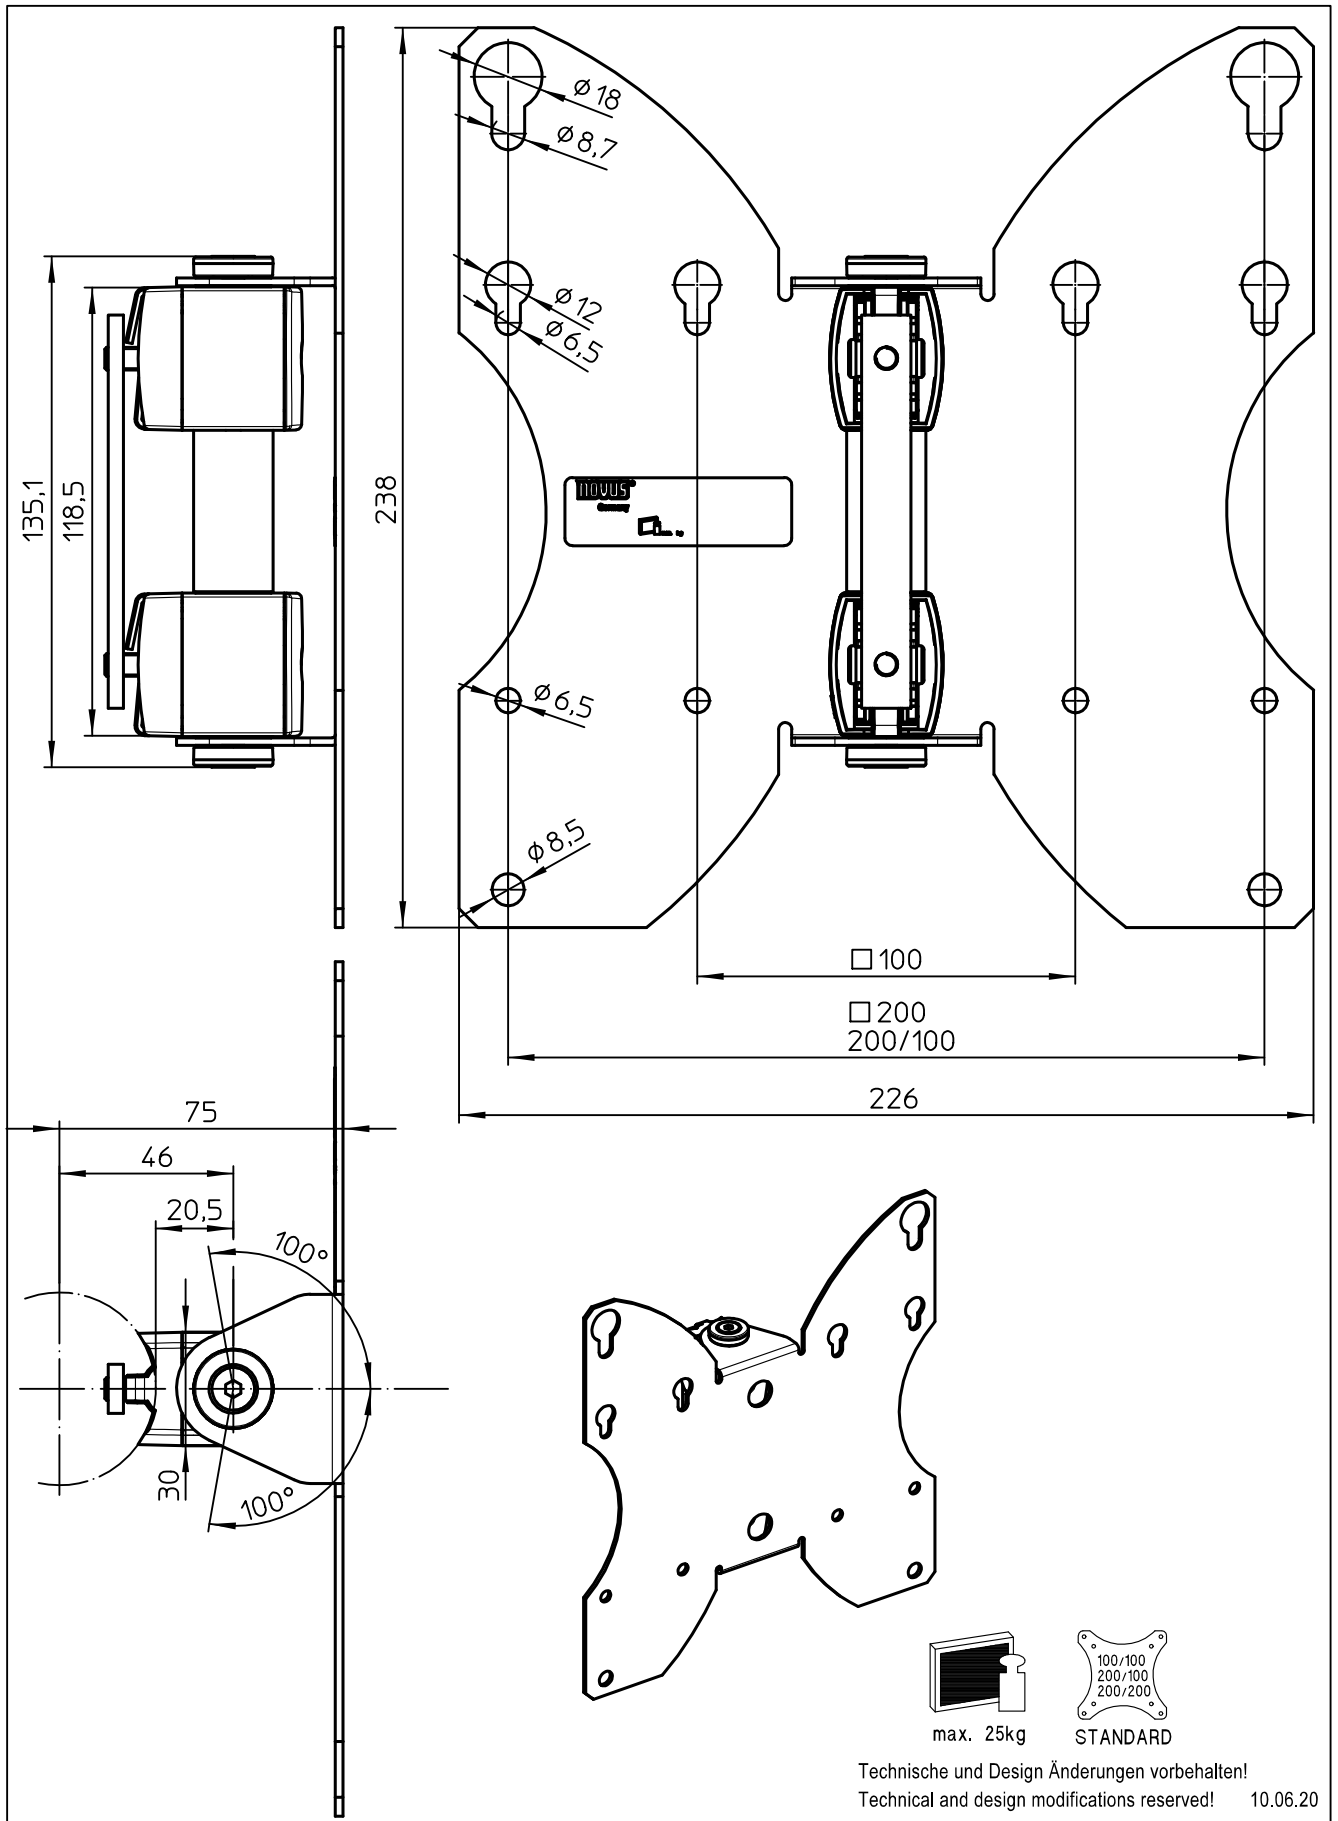

Datenblatt:

DB 852+054*+000 POS arm S-TV

POS

Ausgegeben von iprint am 09.11.2020 / 15:36

859-1572