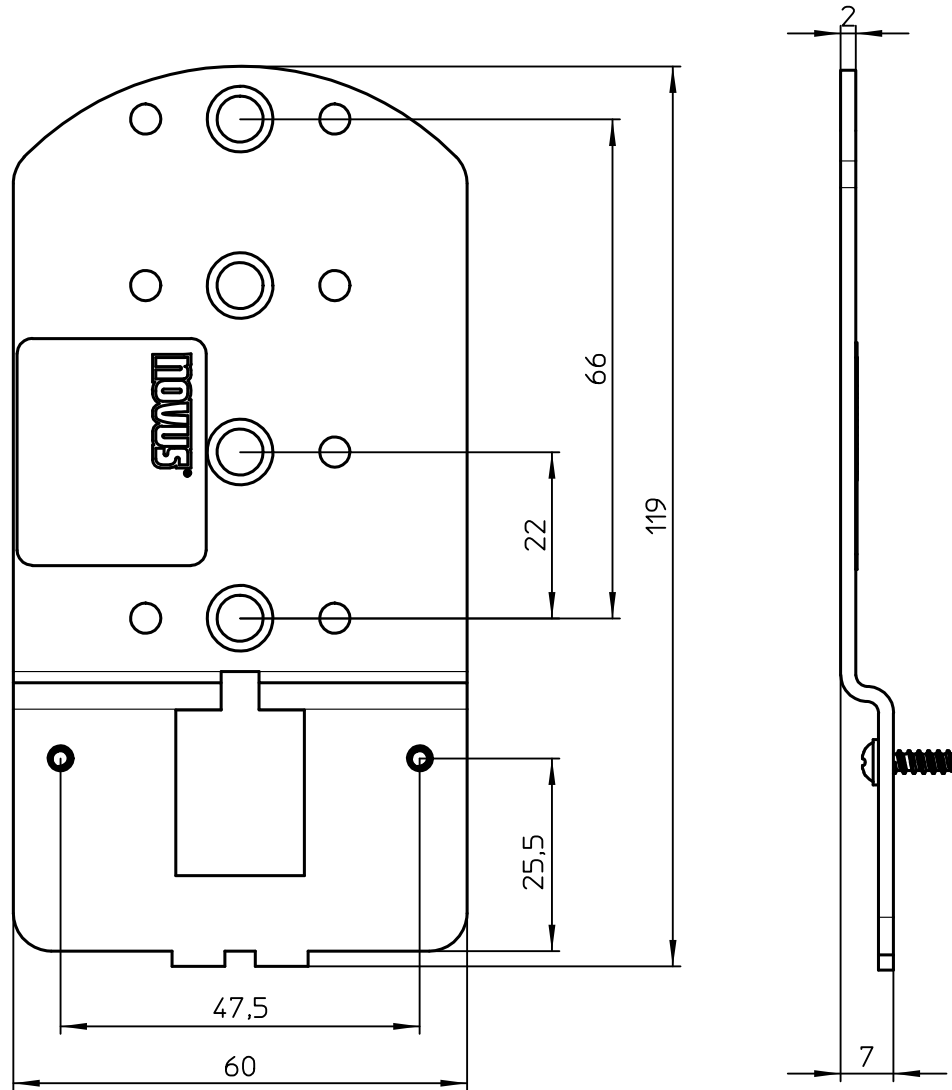

Datenblatt:

DB 851+0035+057 POS connect plate Magellan 1500i
POS

2x Schraube für Kunststoff 860-5248

Technische und Design Änderungen vorbehalten!
Technical and design modifications reserved! 21.09.21

859-2400