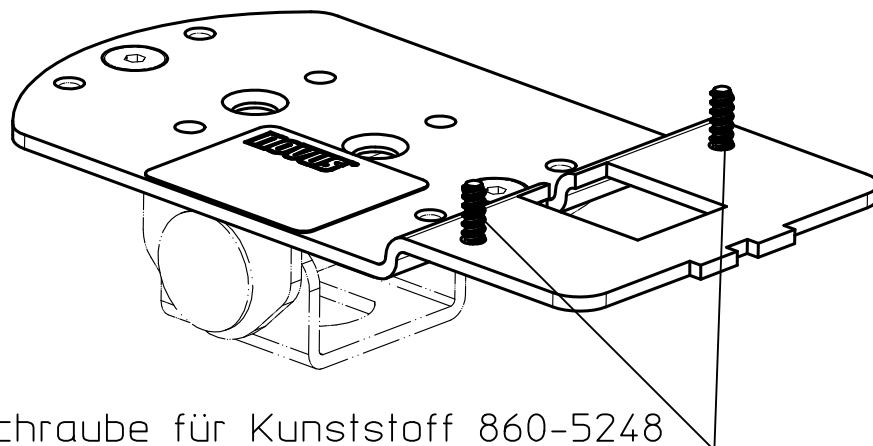

Datenblatt:

DB 851+0035+057 POS connect plate Magellan 1500i
POS

2x Schraube für Kunststoff 860-5248

Technische und Design Änderungen vorbehalten!
Technical and design modifications reserved! 21.09.21

859-2400