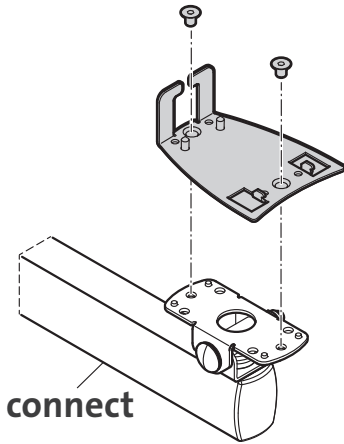

**connect plate
Magelan 1100i**

1.

2.

Headquarters:

Novus Dahle GmbH & Co. KG
Breslauer Straße 34-38
49808 Lingen
Germany

Service contact:

Novus Dahle GmbH & Co. KG
Hessenweg 53
49811 Lingen
Germany
Tel.: +49 (0) 591 9140-457
Fax: +49 (0) 591 9140-841
E-Mail: info@novus.de
Web: www.novus.de