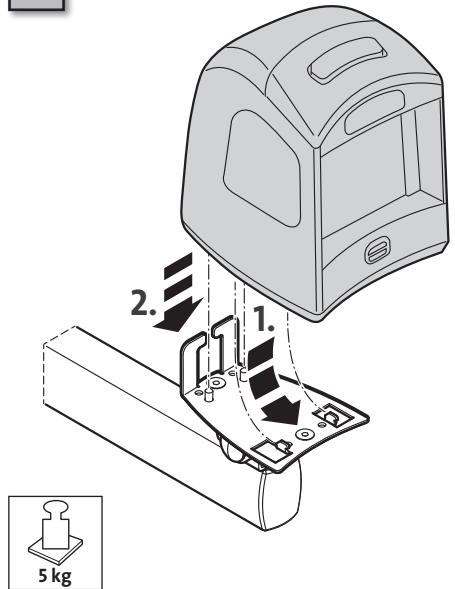

**connect plate
Magelan 1100i**

1.

2.

Headquarters:

Novus Dahle GmbH & Co. KG
Breslauer Straße 34-38
49808 Lingen
Germany

Service contact:

Novus Dahle GmbH & Co. KG
Hessenweg 53
49811 Lingen
Germany
Tel.: +49 (0) 591 9140-457
Fax: +49 (0) 591 9140-841
E-Mail: info@novus.de
Web: www.novus.de