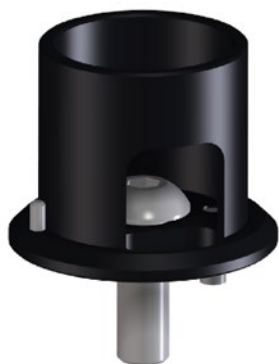

# NOVUS POS Displayhalter für Diebold Nixdorf BA64

Das Qualitätsmerkmal „German Engineering“ garantiert, dass ein Produkt von unseren Ingenieuren nach deutschen Qualitätsstandards entwickelt wurde. Die Produktion erfolgt in unseren eigenen Werken - weltweit gesteuert von Deutschland aus.

- Säulenaufschraubbefestigung für Kundendisplay Diebold Nixdorf BA64

Ausführung	Art.-Nr.	EAN-Nr.
 Schwarz	795+1708+000	4009729072677