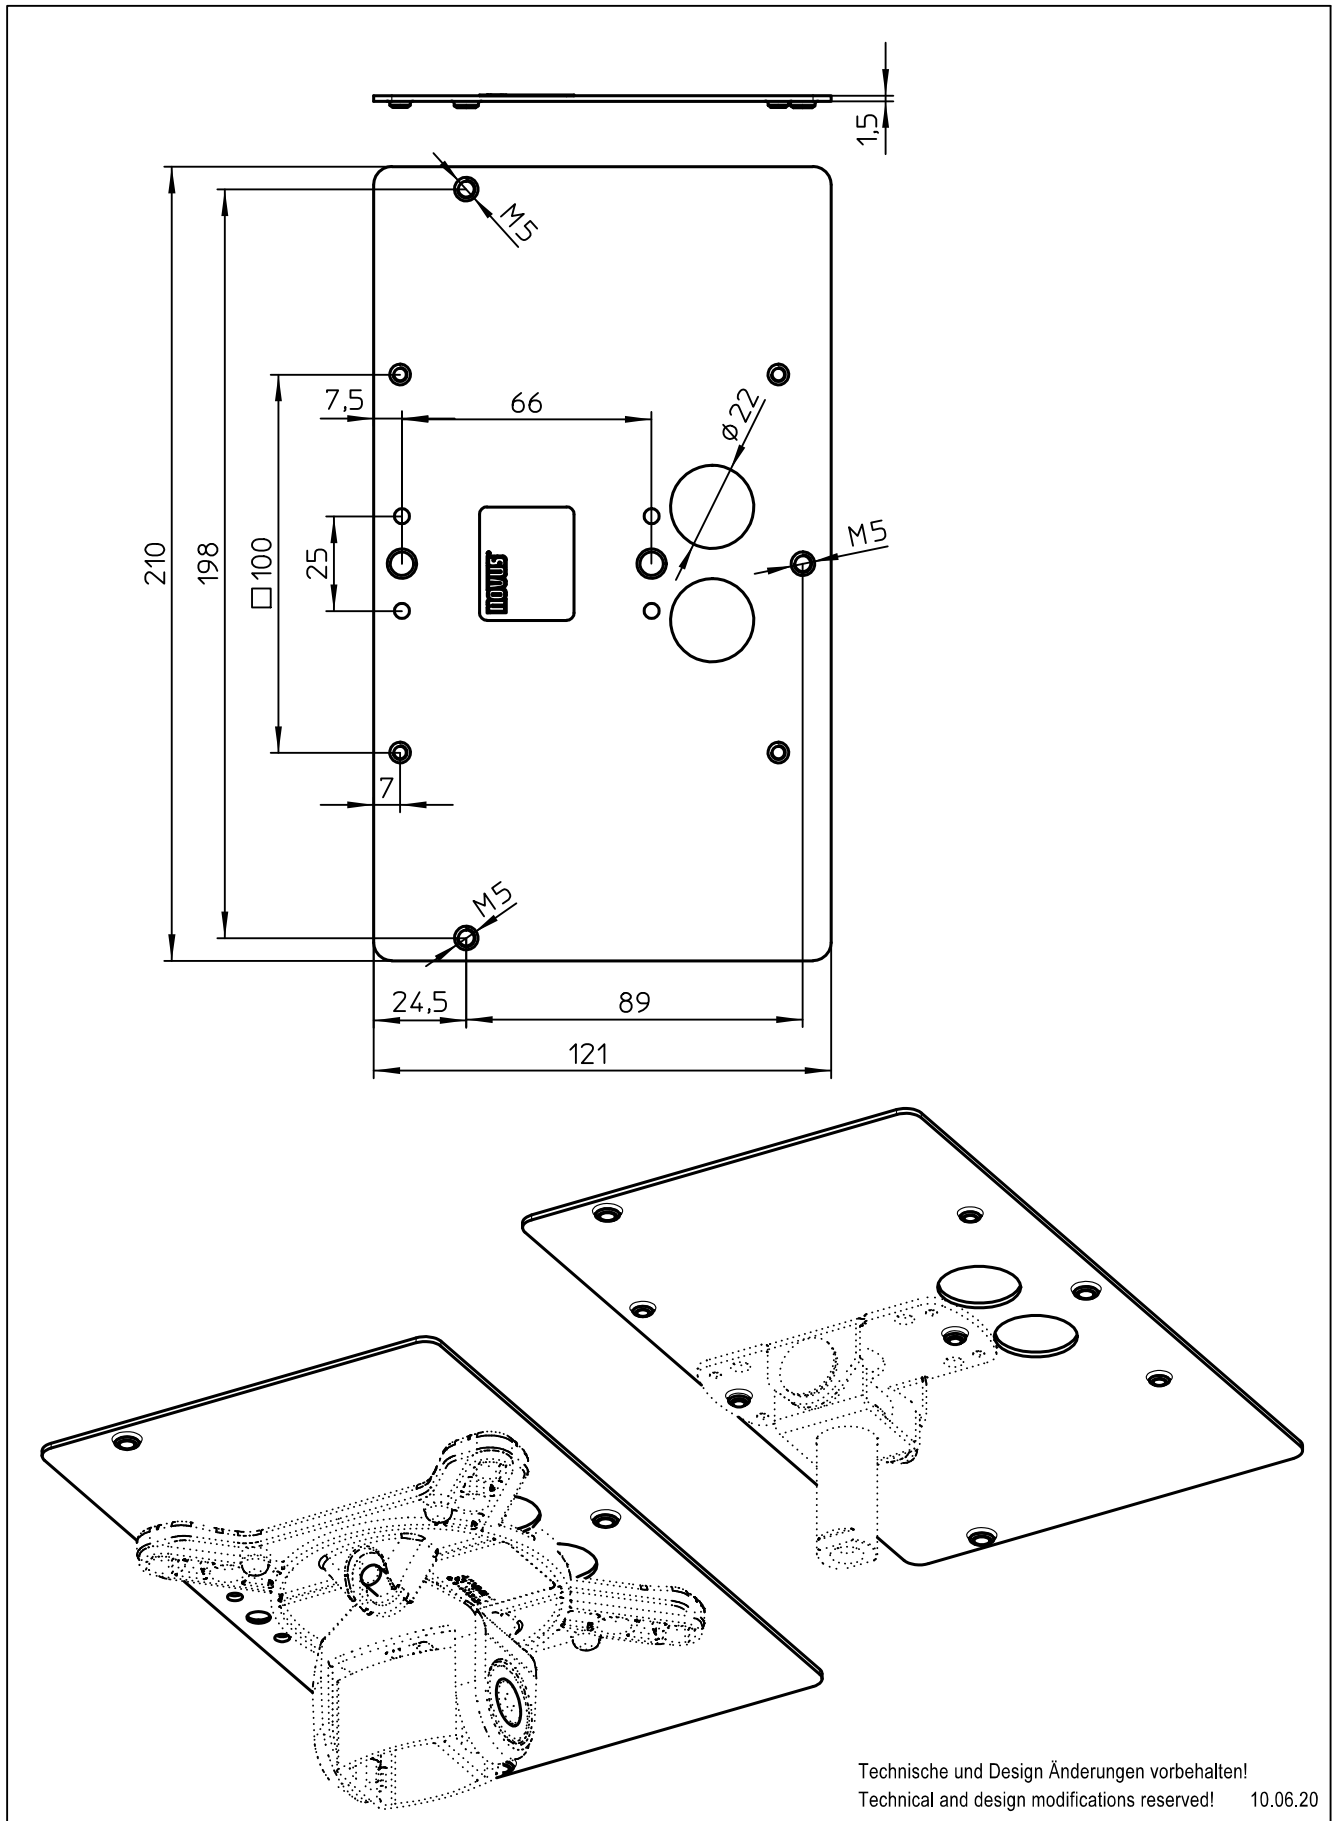

Datenblatt:

DB 851+0035+030 POS connect plate Kronos

POS

Ausgegeben von iprint am 09.11.2020 / 15:36

Technische und Design Änderungen vorbehalten!
Technical and design modifications reserved! 10.06.20

859-1623