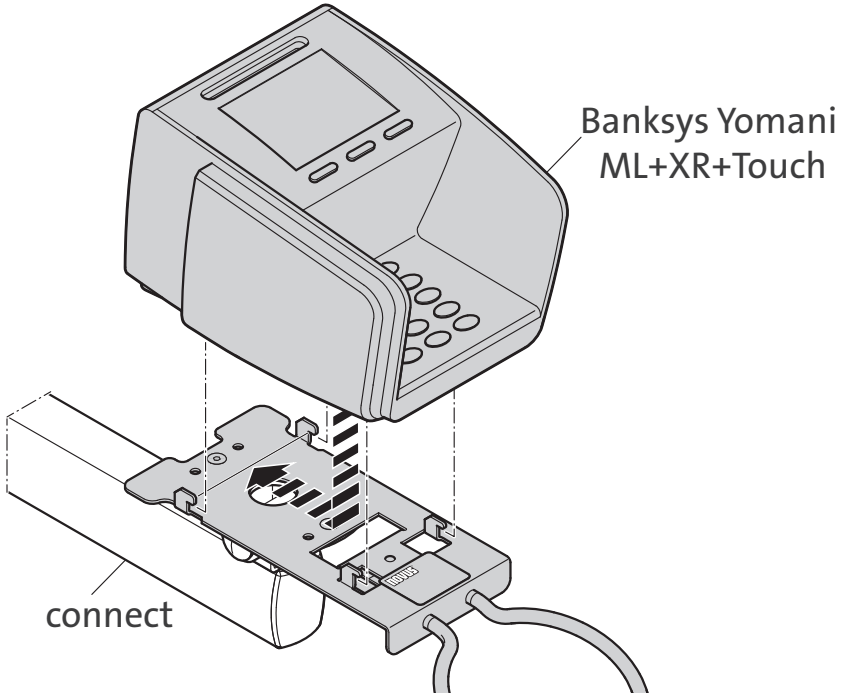

connect plate
Banksys Yomani
ML+XR+Touch

2.

3.

Headquarters:

Novus Dahle GmbH & Co. KG
Breslauer Straße 34-38
49808 Lingen
Germany

Service contact:

Novus Dahle GmbH & Co. KG
Hessenweg 53
49811 Lingen
Germany
Tel.: +49 (0) 591 9140-457
Fax: +49 (0) 591 9140-841
E-Mail: info@novus.de
Web: www.novus.de