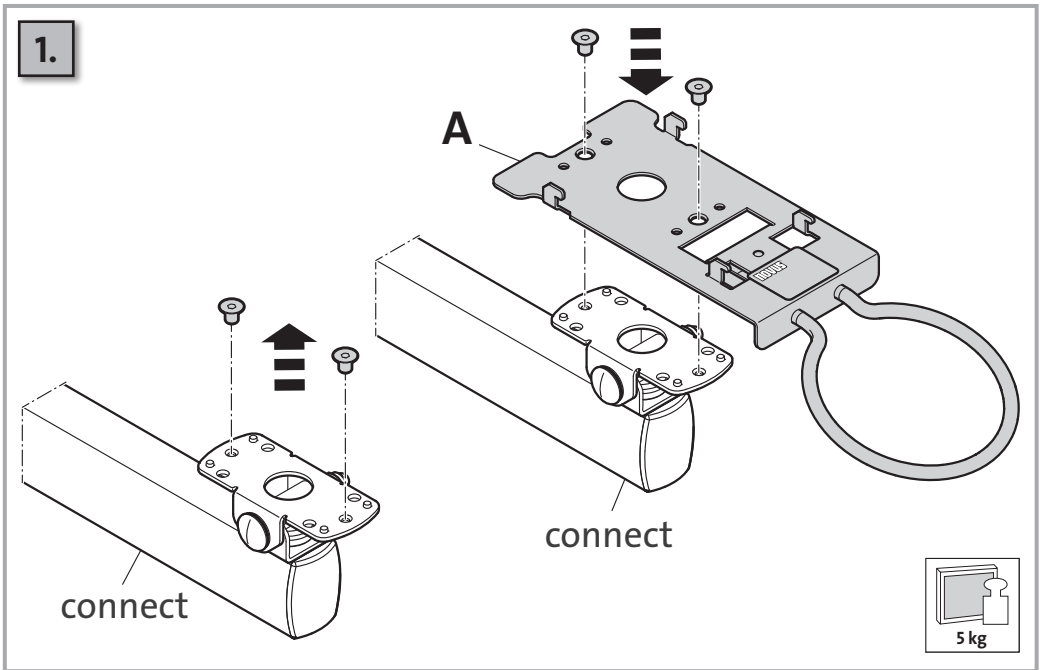

connect plate
Banksys Yomani
ML+XR+Touch

2.

3.

Headquarters:

Novus Dahle GmbH & Co. KG
Breslauer Straße 34-38
49808 Lingen
Germany

Service contact:

Novus Dahle GmbH & Co. KG
Hessenweg 53
49811 Lingen
Germany
Tel.: +49 (0) 591 9140-457
Fax: +49 (0) 591 9140-841
E-Mail: info@novus.de
Web: www.novus.de