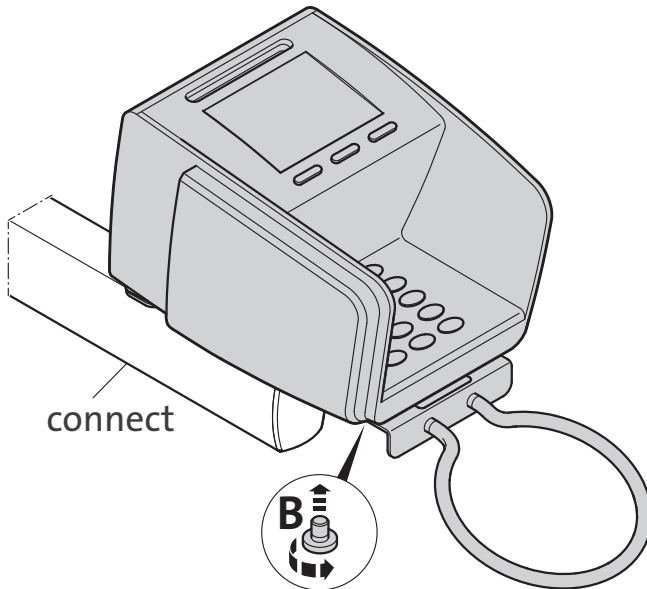

connect plate
Banksys Yomani
ML+XR+Touch

2.

3.

Headquarters:

Novus Dahle GmbH & Co. KG
Breslauer Straße 34-38
49808 Lingen
Germany

Service contact:

Novus Dahle GmbH & Co. KG
Hessenweg 53
49811 Lingen
Germany
Tel.: +49 (0) 591 9140-457
Fax: +49 (0) 591 9140-841
E-Mail: info@novus.de
Web: www.novus.de