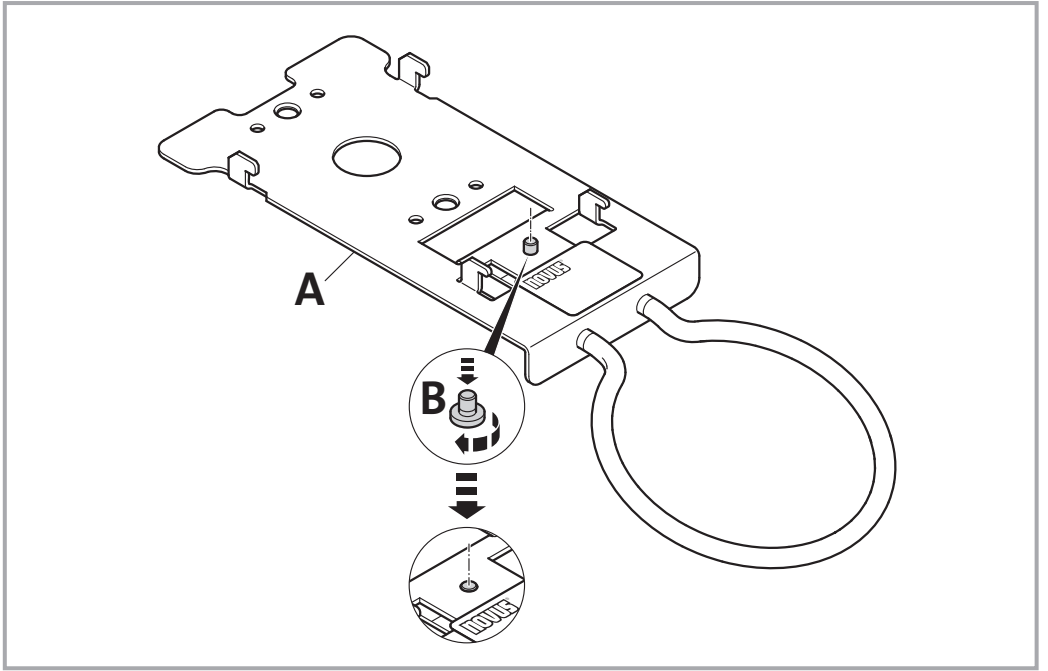

connect plate
Banksys Yomani
ML+XR+Touch

2.

3.

Headquarters:

Novus Dahle GmbH & Co. KG
Breslauer Straße 34-38
49808 Lingen
Germany

Service contact:

Novus Dahle GmbH & Co. KG
Hessenweg 53
49811 Lingen
Germany
Tel.: +49 (0) 591 9140-457
Fax: +49 (0) 591 9140-841
E-Mail: info@novus.de
Web: www.novus.de