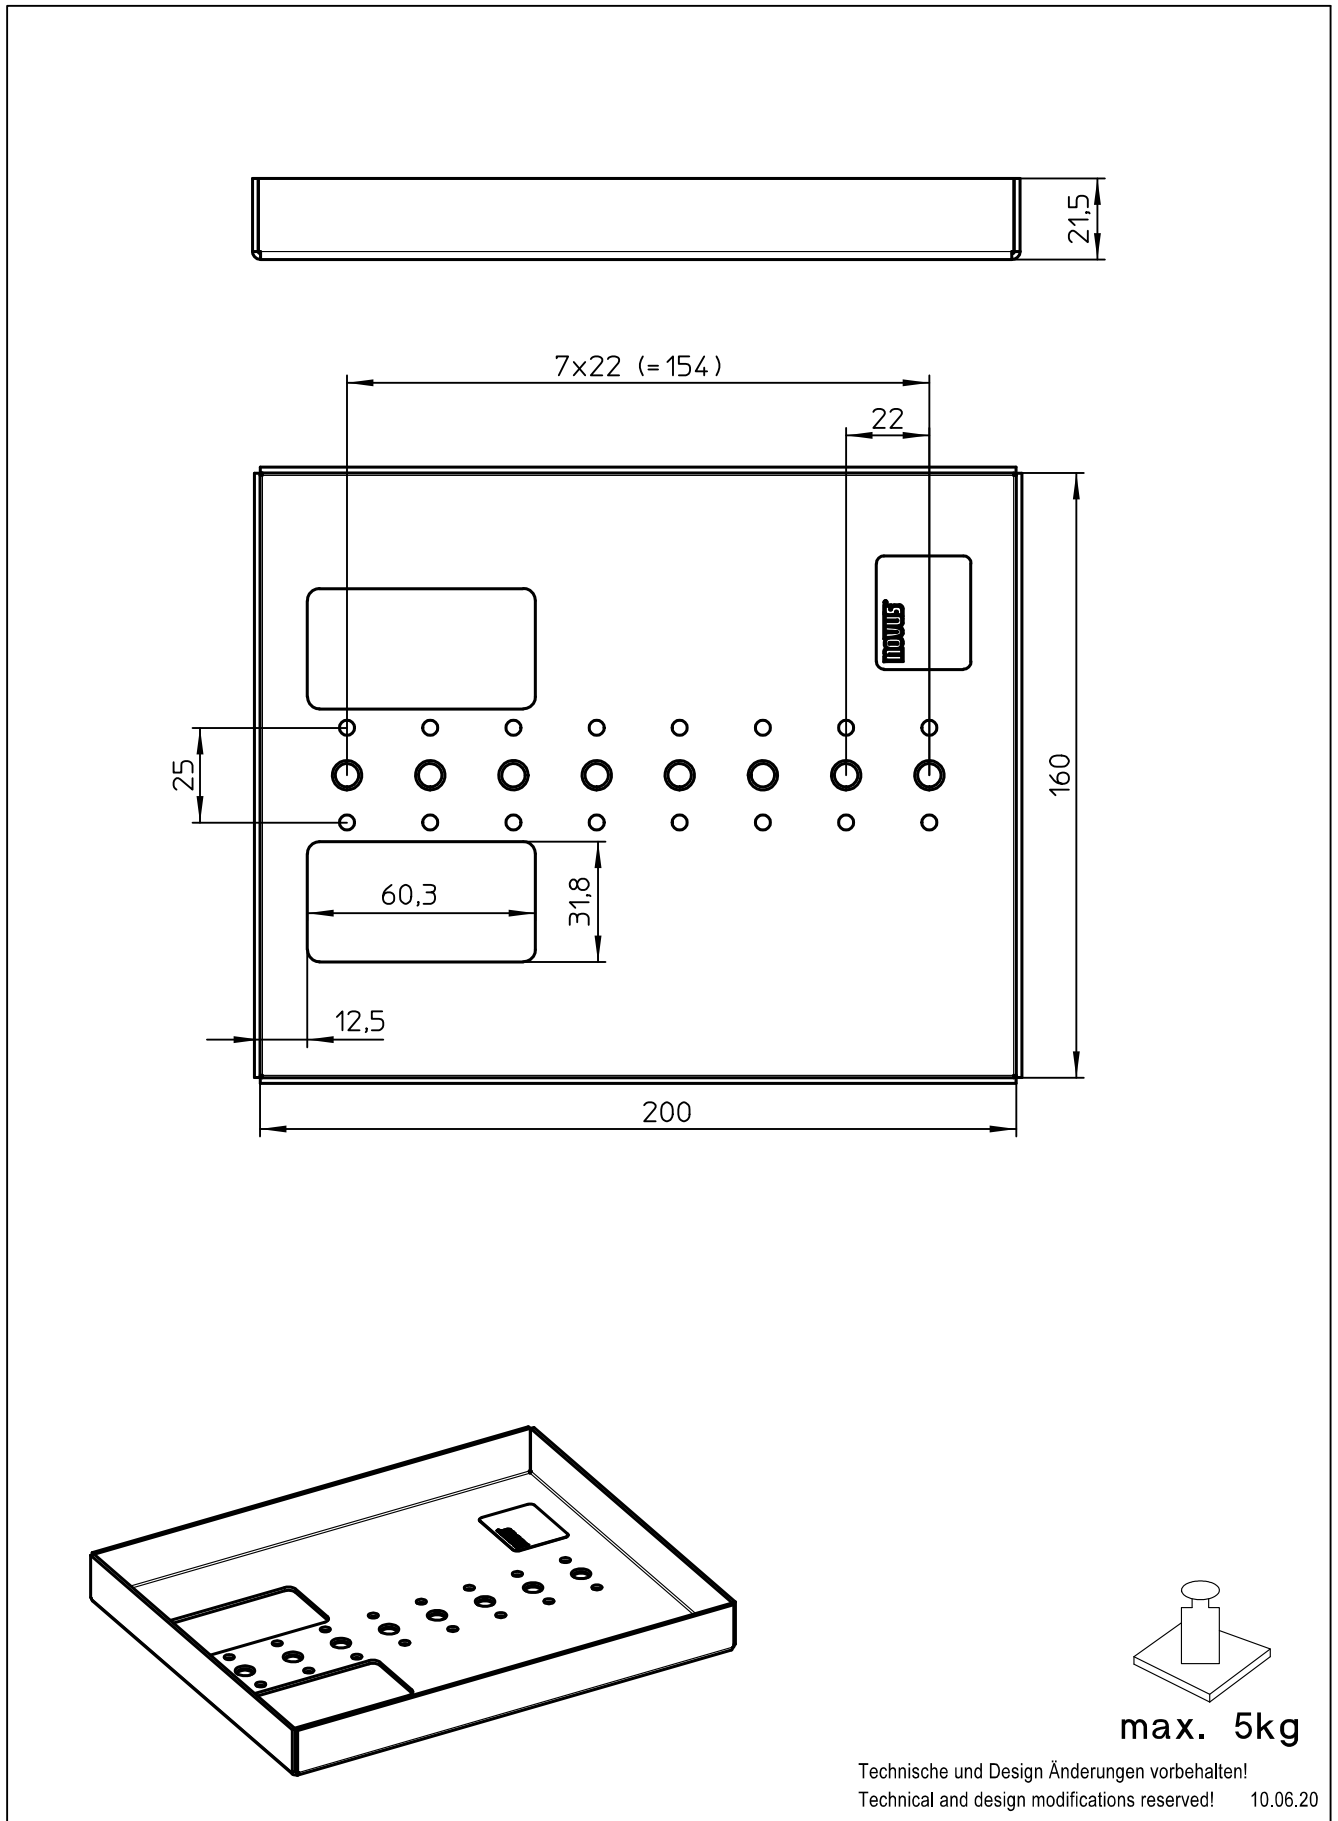

Datenblatt:

DB 851+0035+023 POS connect plate Universal 160x200

POS

Ausgegeben von iprint am 09.11.2020 / 15:36

  
max. 5kg

Technische und Design Änderungen vorbehalten!  
Technical and design modifications reserved! 10.06.20