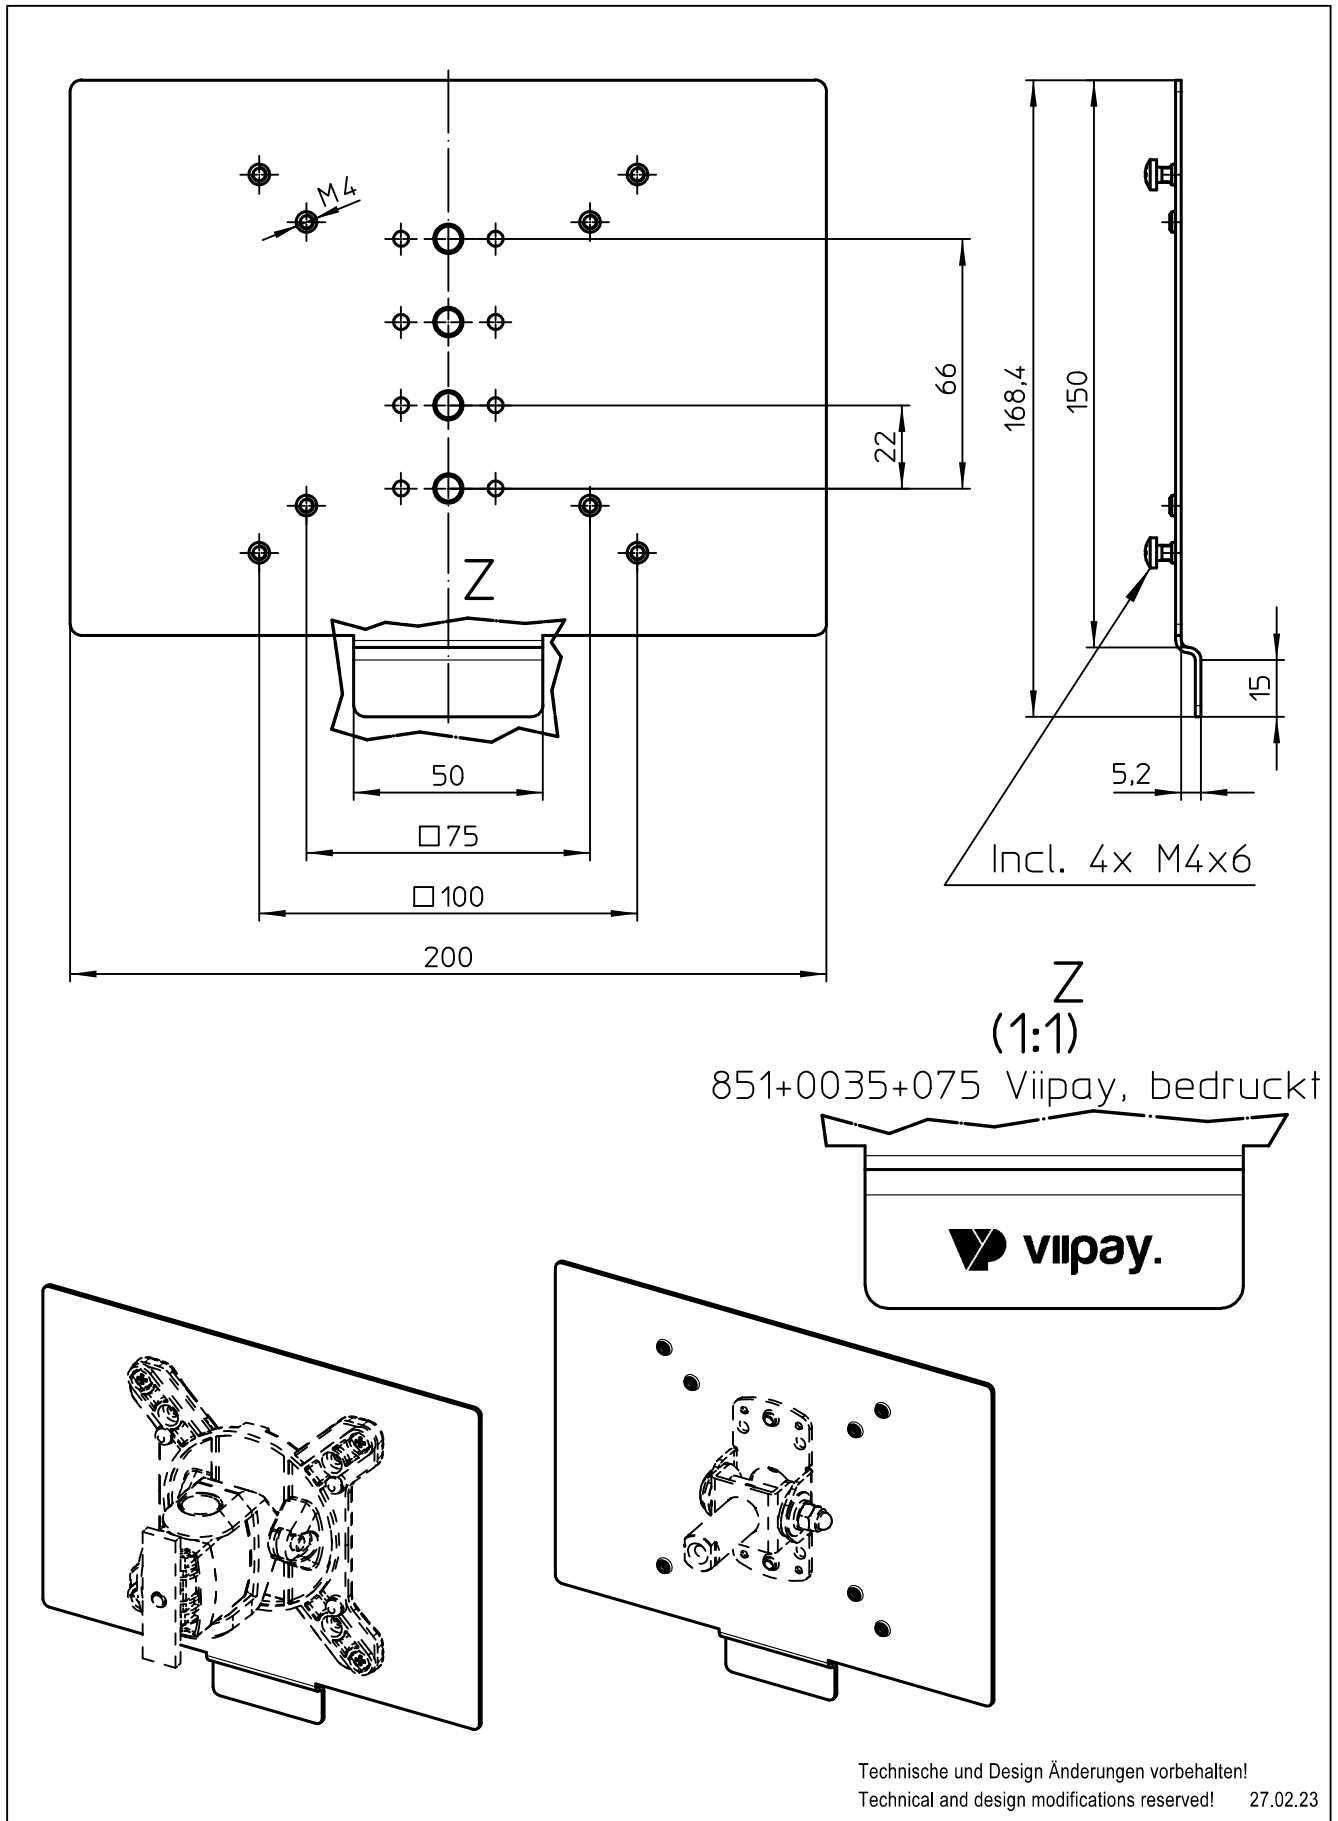

Datenblatt:

DB 851+0035+074/ 075 connect plate Tablet Gastro/ Viipay
POS

Ausgegeben von iprint am 21.03.2023 / 07:22