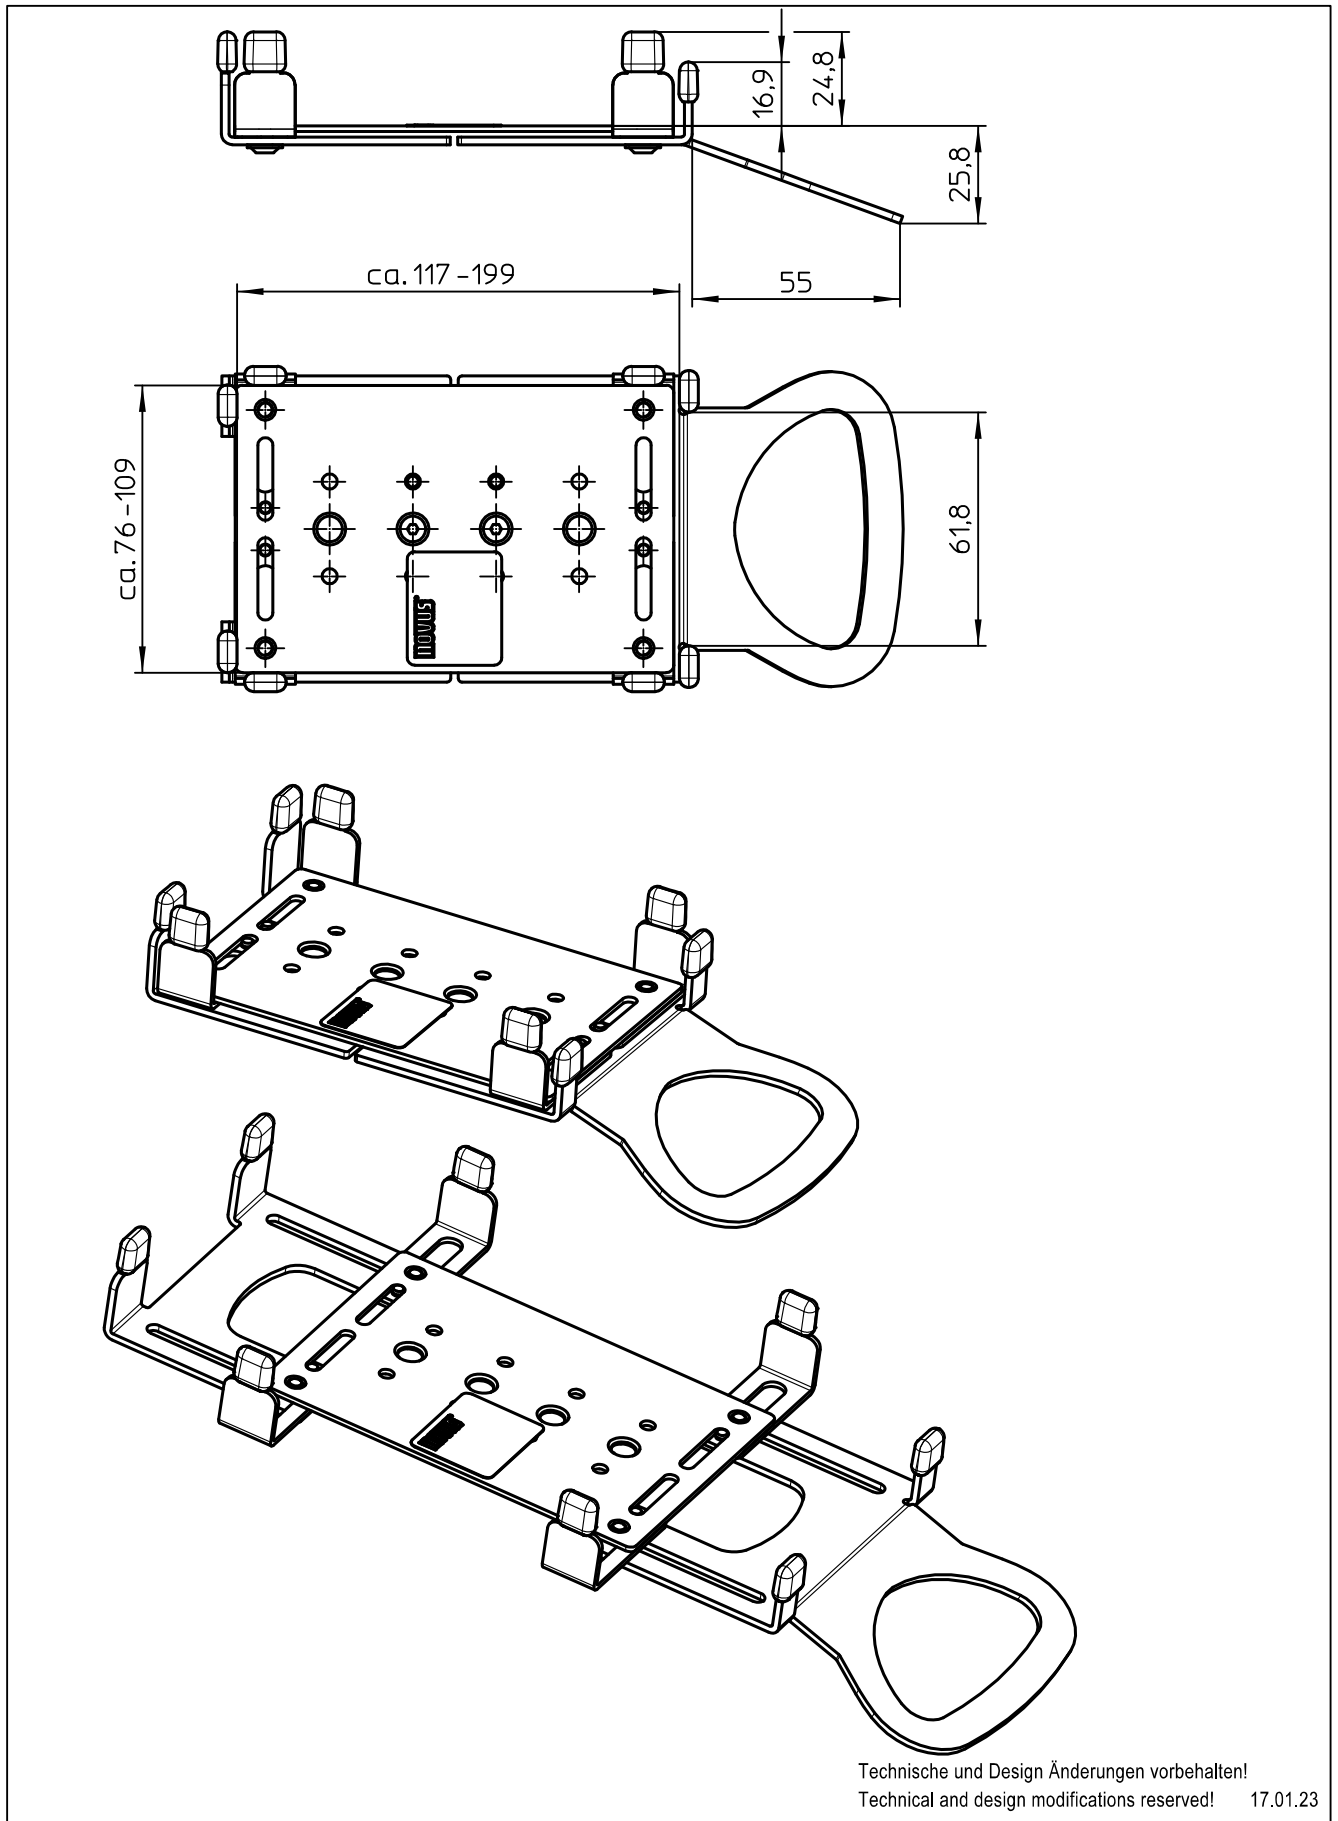

Datenblatt:

DB 851+0035+073 POS connect plate universal  
POS

Ausgegeben von iprint am 21.03.2023 / 07:22