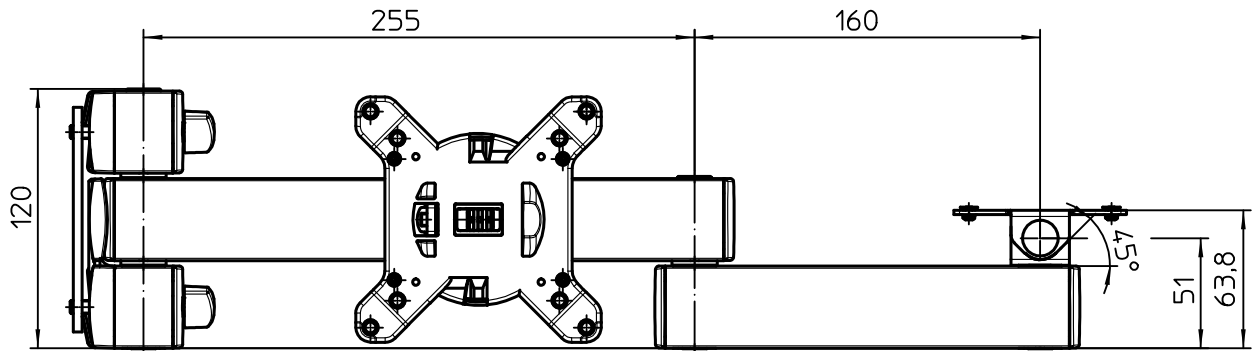

Datenblatt:

DB 853+482\*+001/002 POS connect L415 D-M right/ left

POS

Darstellung 853+482\*+001 POS connect L415 D-M rechts

853+482\*+002  
POS connect L415 D-M links

853+482\*+001  
POS connect L415 D-M rechts

max. 10kg

Technische und Design Änderungen vorbehalten!  
Technical and design modifications reserved! 10.06.20