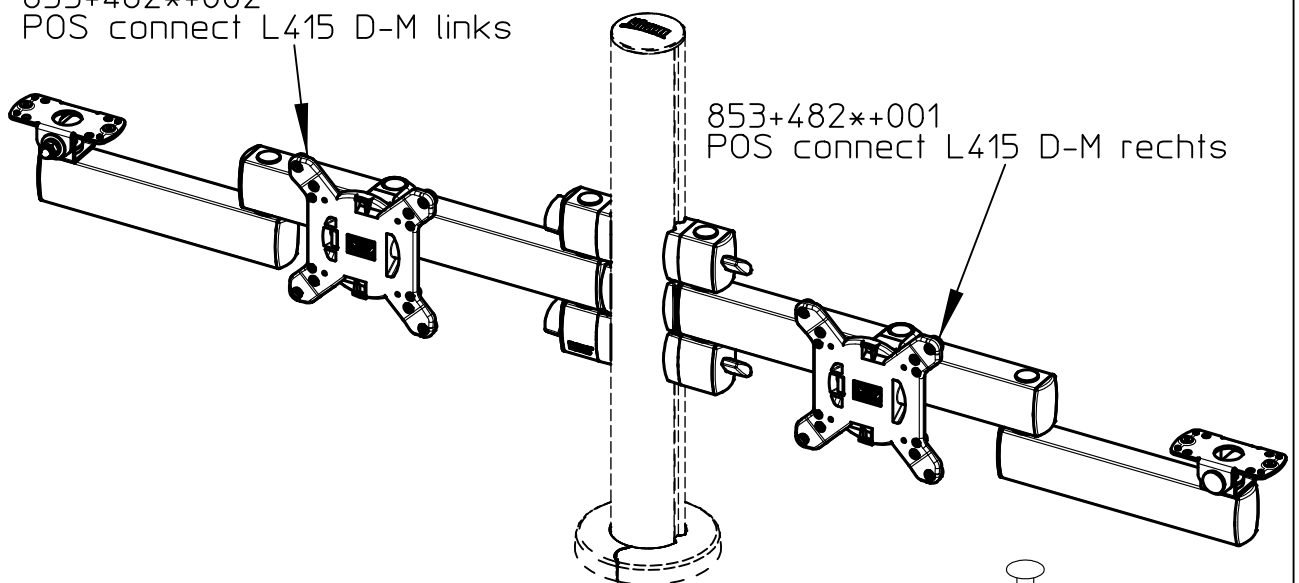

Datenblatt:

DB 853+482\*+001/002 POS connect L415 D-M right/ left

POS

Darstellung 853+482\*+001 POS connect L415 D-M rechts

853+482\*+002  
POS connect L415 D-M links

853+482\*+001  
POS connect L415 D-M rechts

max. 10kg

Technische und Design Änderungen vorbehalten!  
Technical and design modifications reserved! 10.06.20