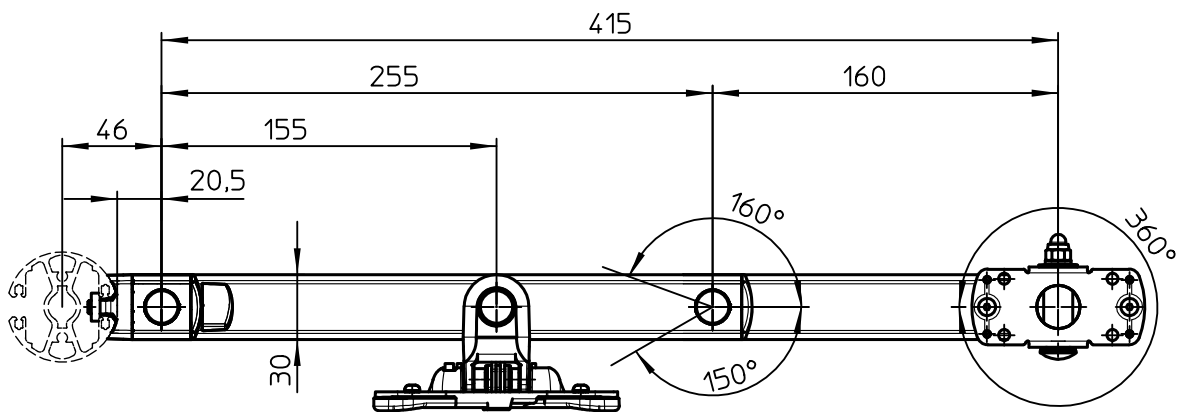

Datenblatt:

DB 853+482\*+001/002 POS connect L415 D-M right/ left

POS

Darstellung 853+482\*+001 POS connect L415 D-M rechts

853+482\*+002  
POS connect L415 D-M links

853+482\*+001  
POS connect L415 D-M rechts

max. 10kg

Technische und Design Änderungen vorbehalten!  
Technical and design modifications reserved! 10.06.20