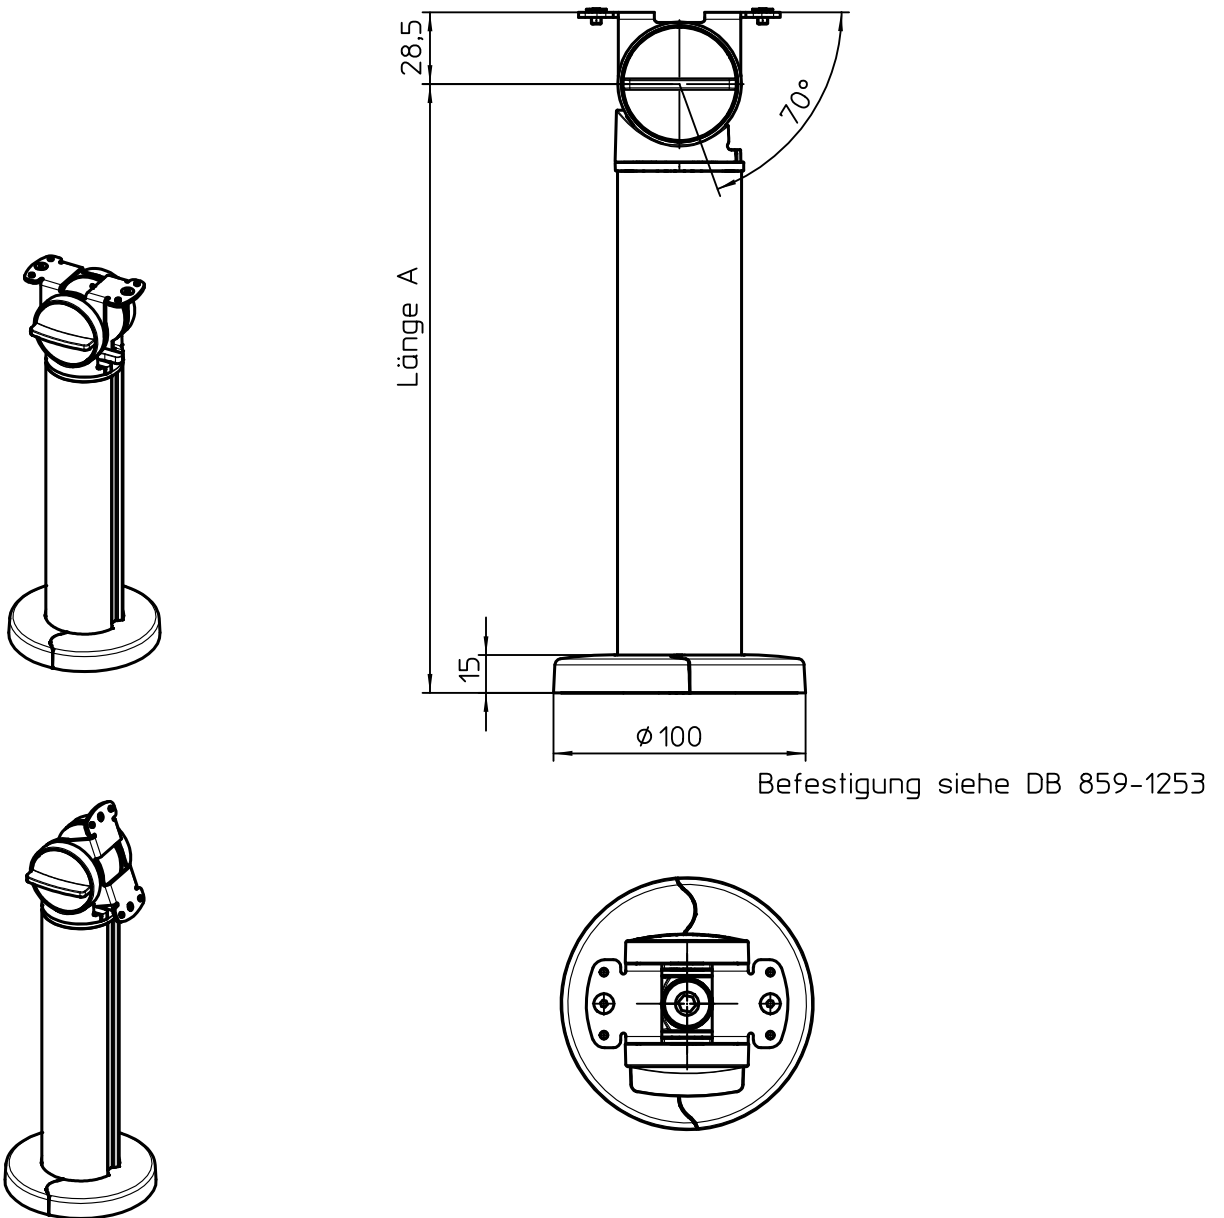

Datenblatt:

DB 851+0035+006 Connect Plate Orbit MS 7120

RS

Datenblatt:

DB 851+\*04\*+000 Base \*00 Connect

RS

Ausgegeben von iprint am 14.02.2020 / 09:31

* Id.-Nr.	Länge A
851+104*+000	142mm
851+204*+000	242mm

max. 10kg

Technische und Design Änderungen vorbehalten!  
Technical and design modifications reserved! 12.03.18

859-1341