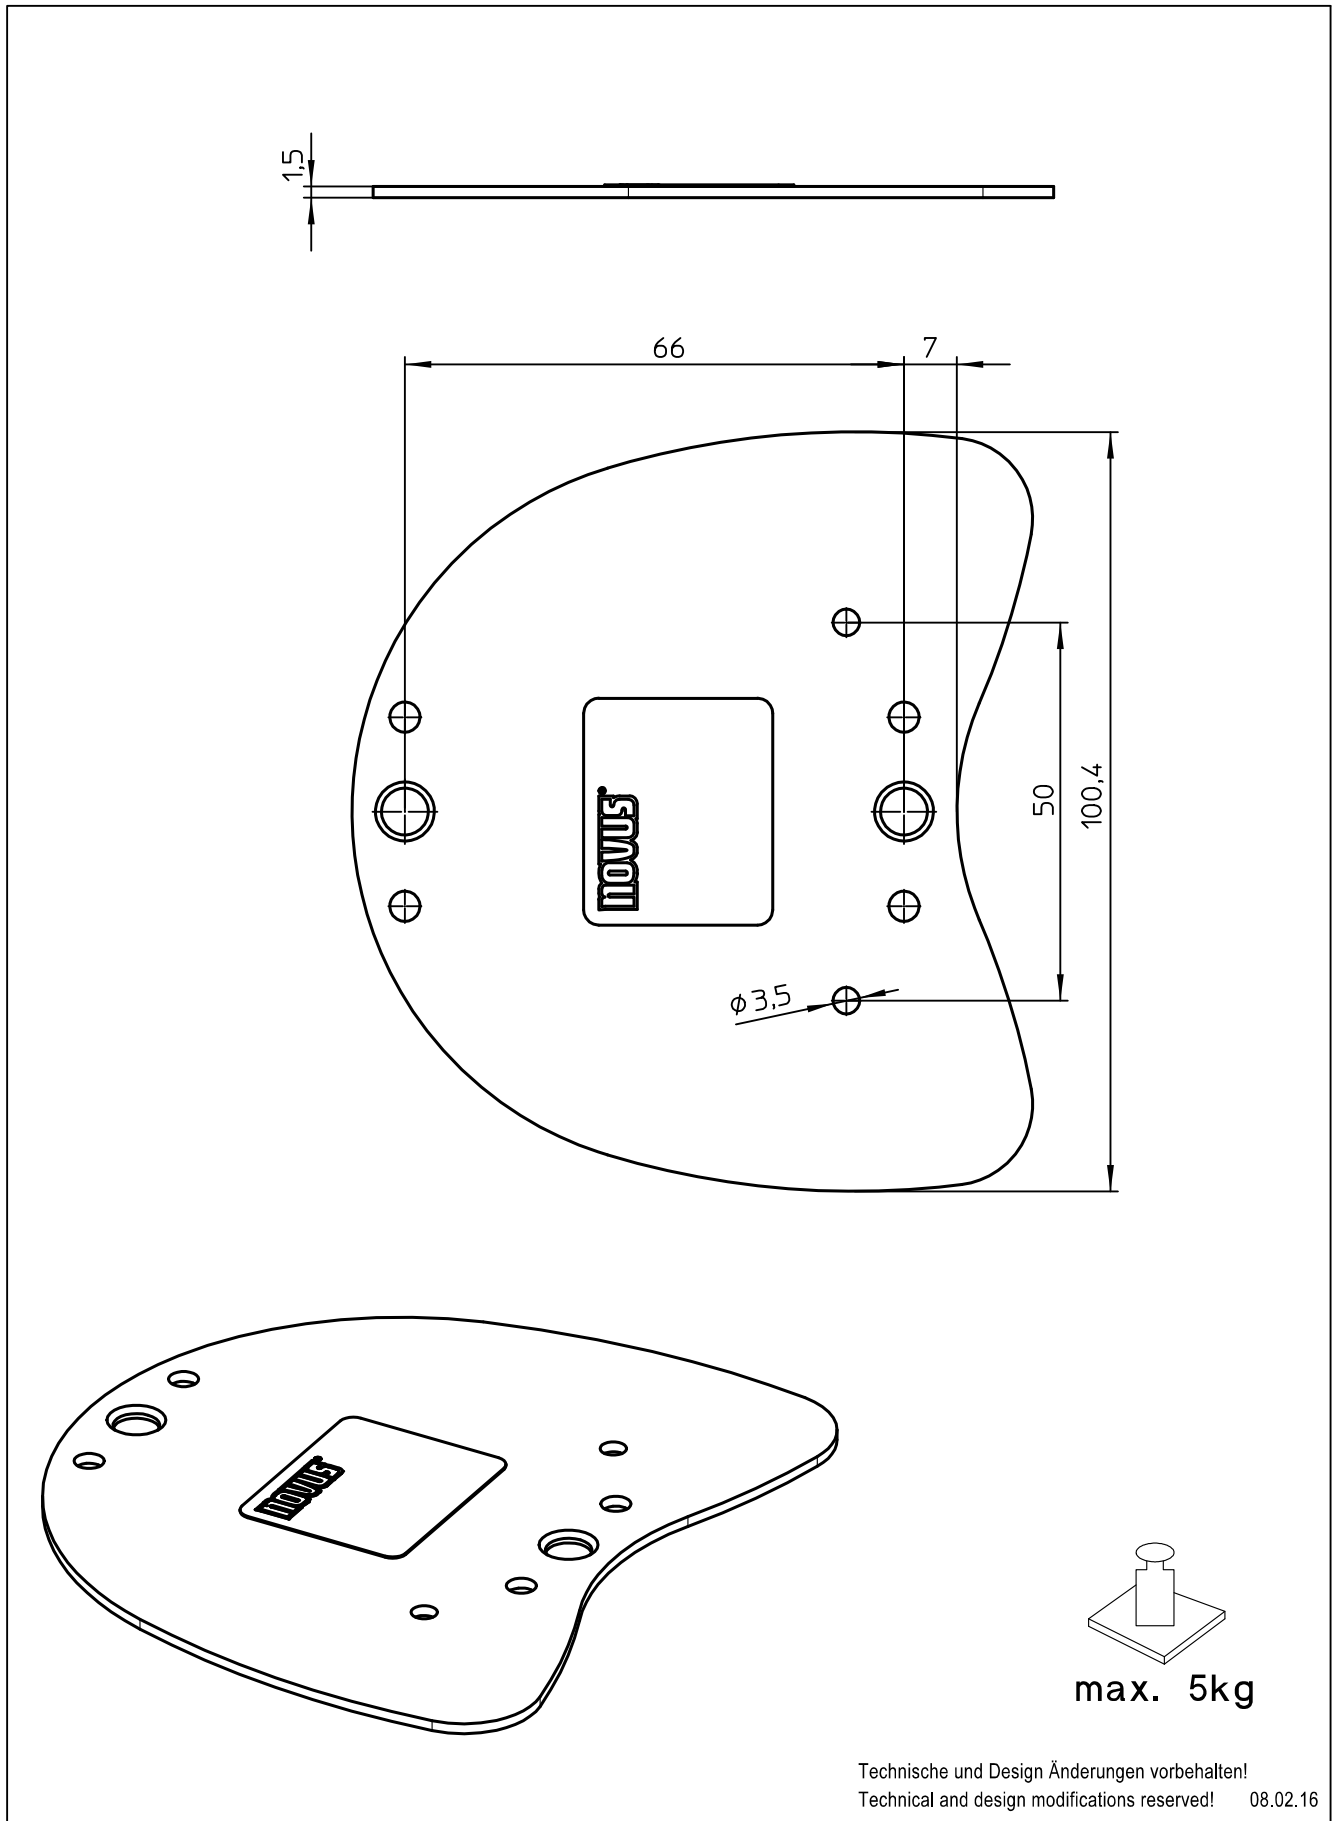

Datenblatt:

DB 851+0035+006 Connect Plate Orbit MS 7120

RS

Datenblatt:

DB 851+\*04\*+000 Base \*00 Connect

RS

Ausgegeben von iprint am 14.02.2020 / 09:31

* Id.-Nr.	Länge A
851+104*+000	142mm
851+204*+000	242mm

max. 10kg

Technische und Design Änderungen vorbehalten!  
Technical and design modifications reserved! 12.03.18

859-1341