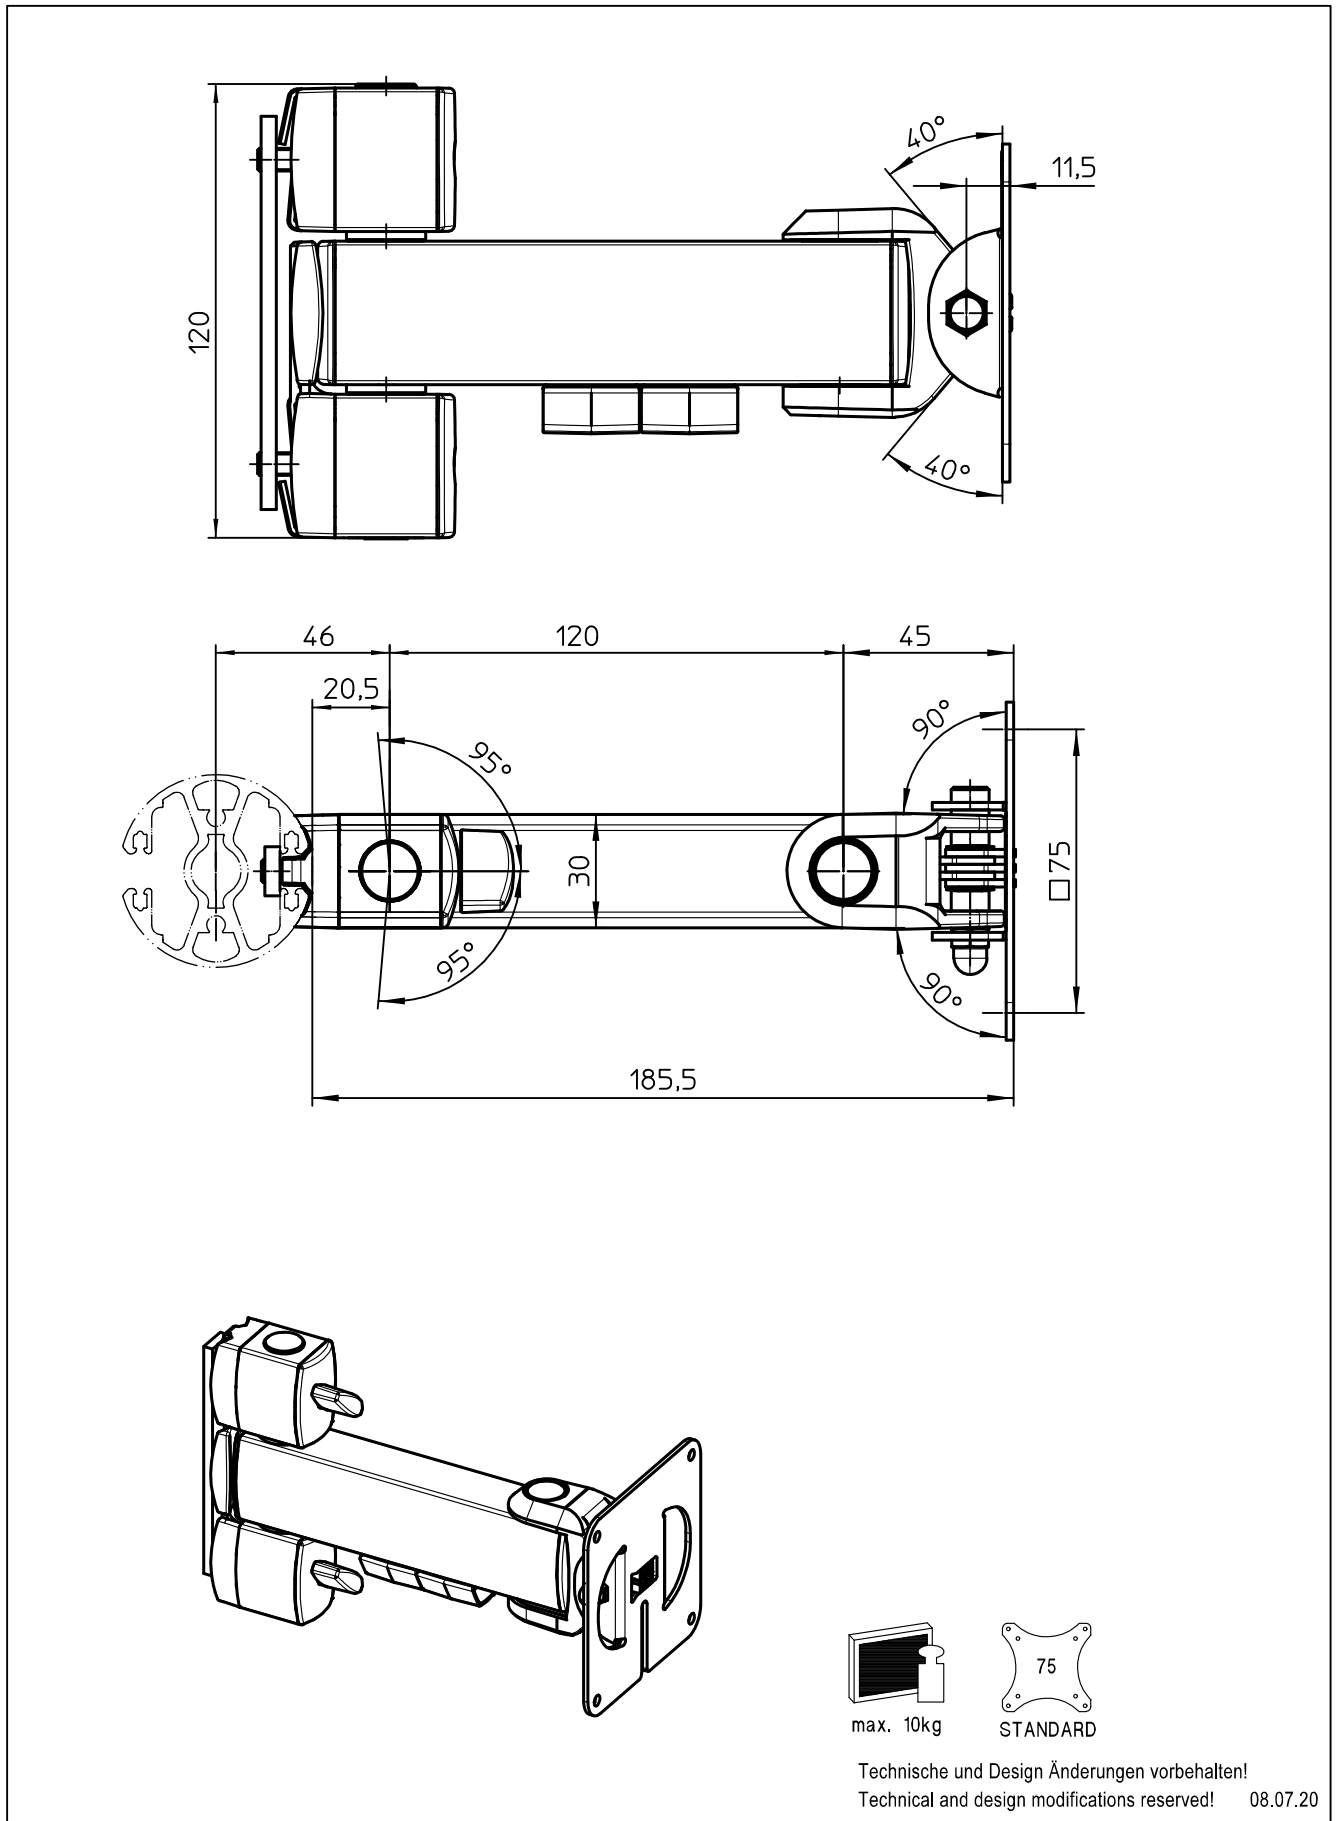

Datenblatt:

DB 852+2005+001 POS arm M120 75x75

POS

Ausgegeben von iprint am 09.11.2020 / 15:36

859-1869