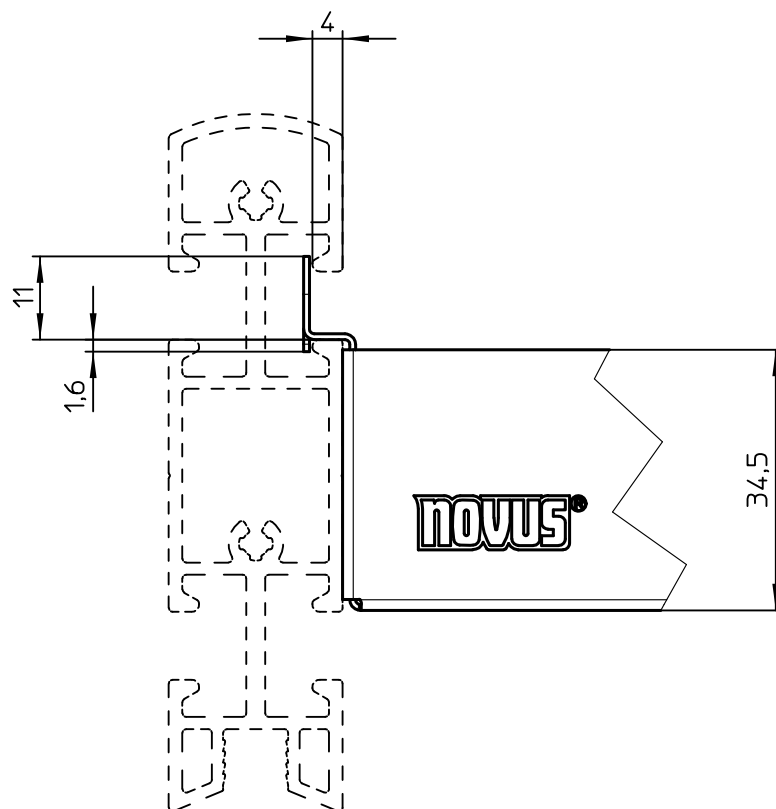

Datenblatt:

DB 725+0029+000 Ablageschale B4 quer

Penda

novus

max. 2kg

Technische und Design Änderungen vorbehalten!
Technical and design modifications reserved! 14.09.18

859-1878