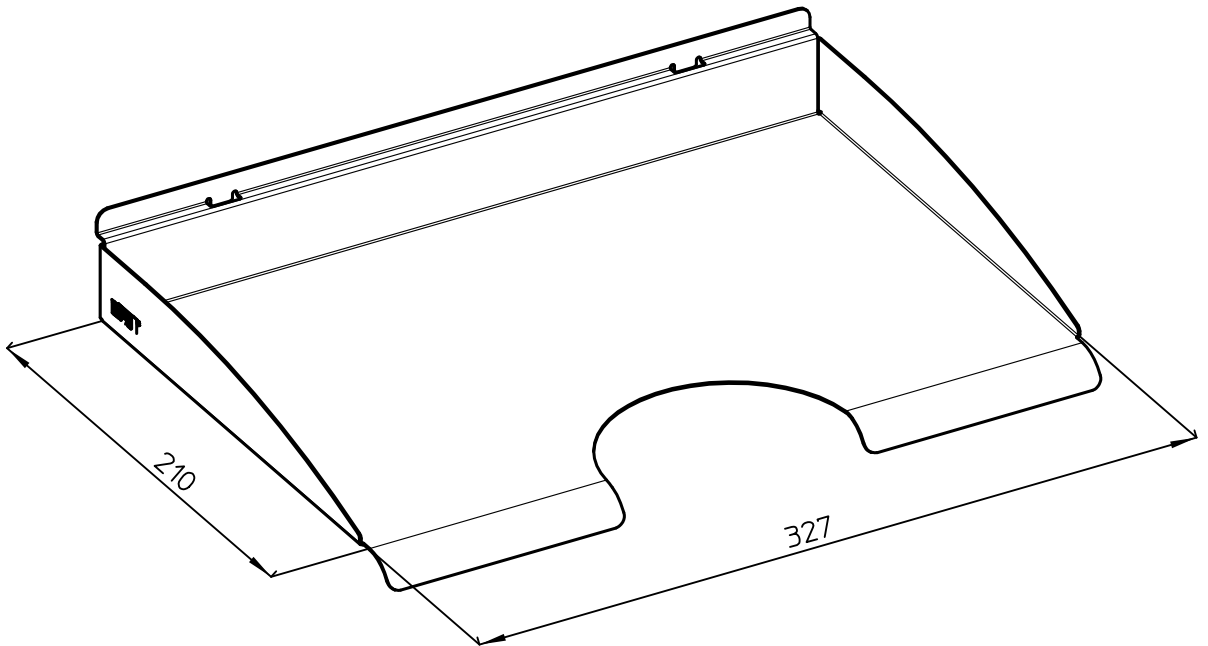

Datenblatt:

DB 725+0029+000 Ablageschale B4 quer

Penda

novus

max. 2kg

Technische und Design Änderungen vorbehalten!
Technical and design modifications reserved! 14.09.18

859-1878