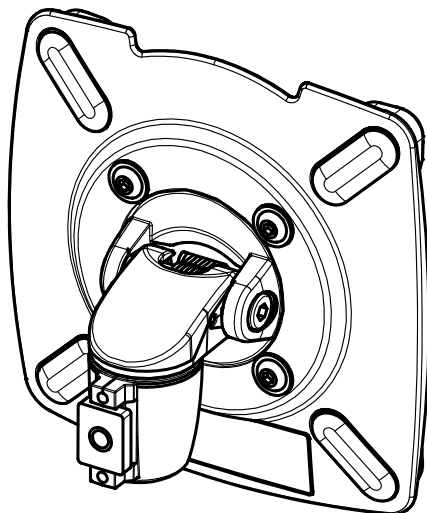

Technische und Design Änderungen vorbehalten!
Technical and design modifications reserved! 19.08.20

859-0964

Datenblatt:

DB 911+1019+000 fix

MY

Ausgegeben von iprint am 09.11.2020 / 15:36

max. 5 kg

75/100
STANDARD