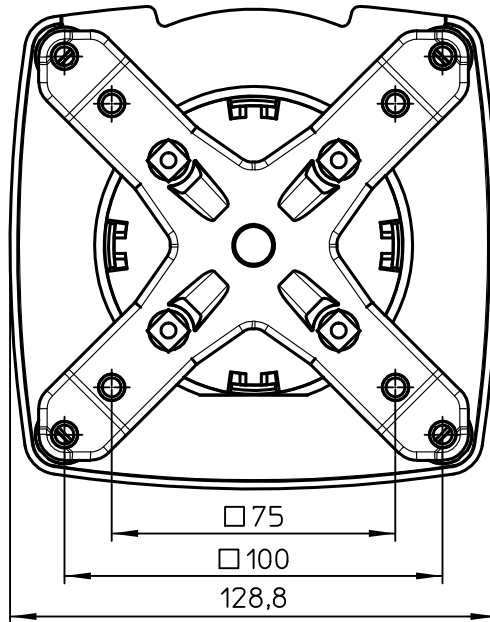

Technische und Design Änderungen vorbehalten!
Technical and design modifications reserved! 19.08.20

859-0964

Datenblatt:

DB 911+1019+000 fix

MY

Ausgegeben von iprint am 09.11.2020 / 15:36

max. 5 kg

75/100
STANDARD