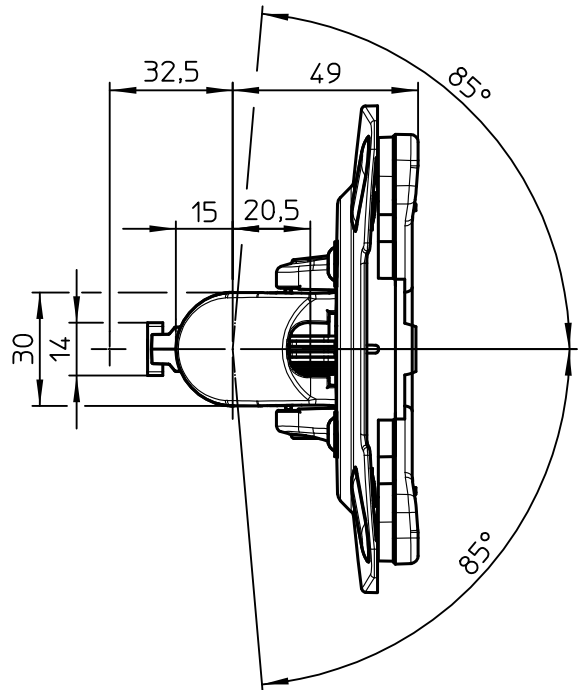

Technische und Design Änderungen vorbehalten!
Technical and design modifications reserved! 19.08.20

859-0964

Datenblatt:

DB 911+1019+000 fix

MY

Ausgegeben von iprint am 09.11.2020 / 15:36

max. 5 kg

75/100
STANDARD