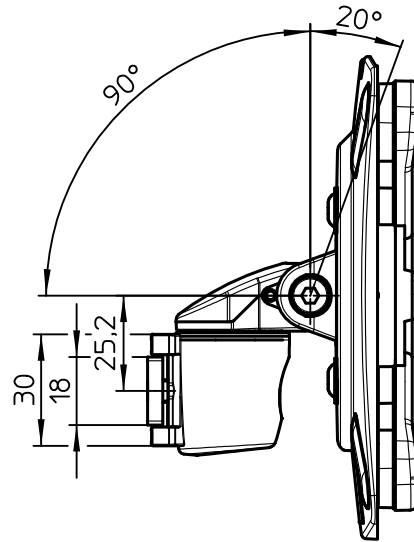

Technische und Design Änderungen vorbehalten!
Technical and design modifications reserved! 19.08.20

859-0964

Datenblatt:

DB 911+1019+000 fix

MY

Ausgegeben von iprint am 09.11.2020 / 15:36

max. 5 kg

75/100
STANDARD