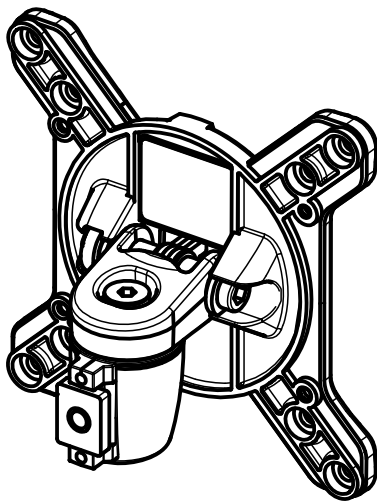

Datenblatt:
911+3005+000
MY tab

novus

Datenblatt:

DB 911+1009+000 fix

MY

novus

max. 6kg

75/100

6x
Ø5x60

Technische und Design Änderungen vorbehalten!
Technical and design modifications reserved! 06.11.12