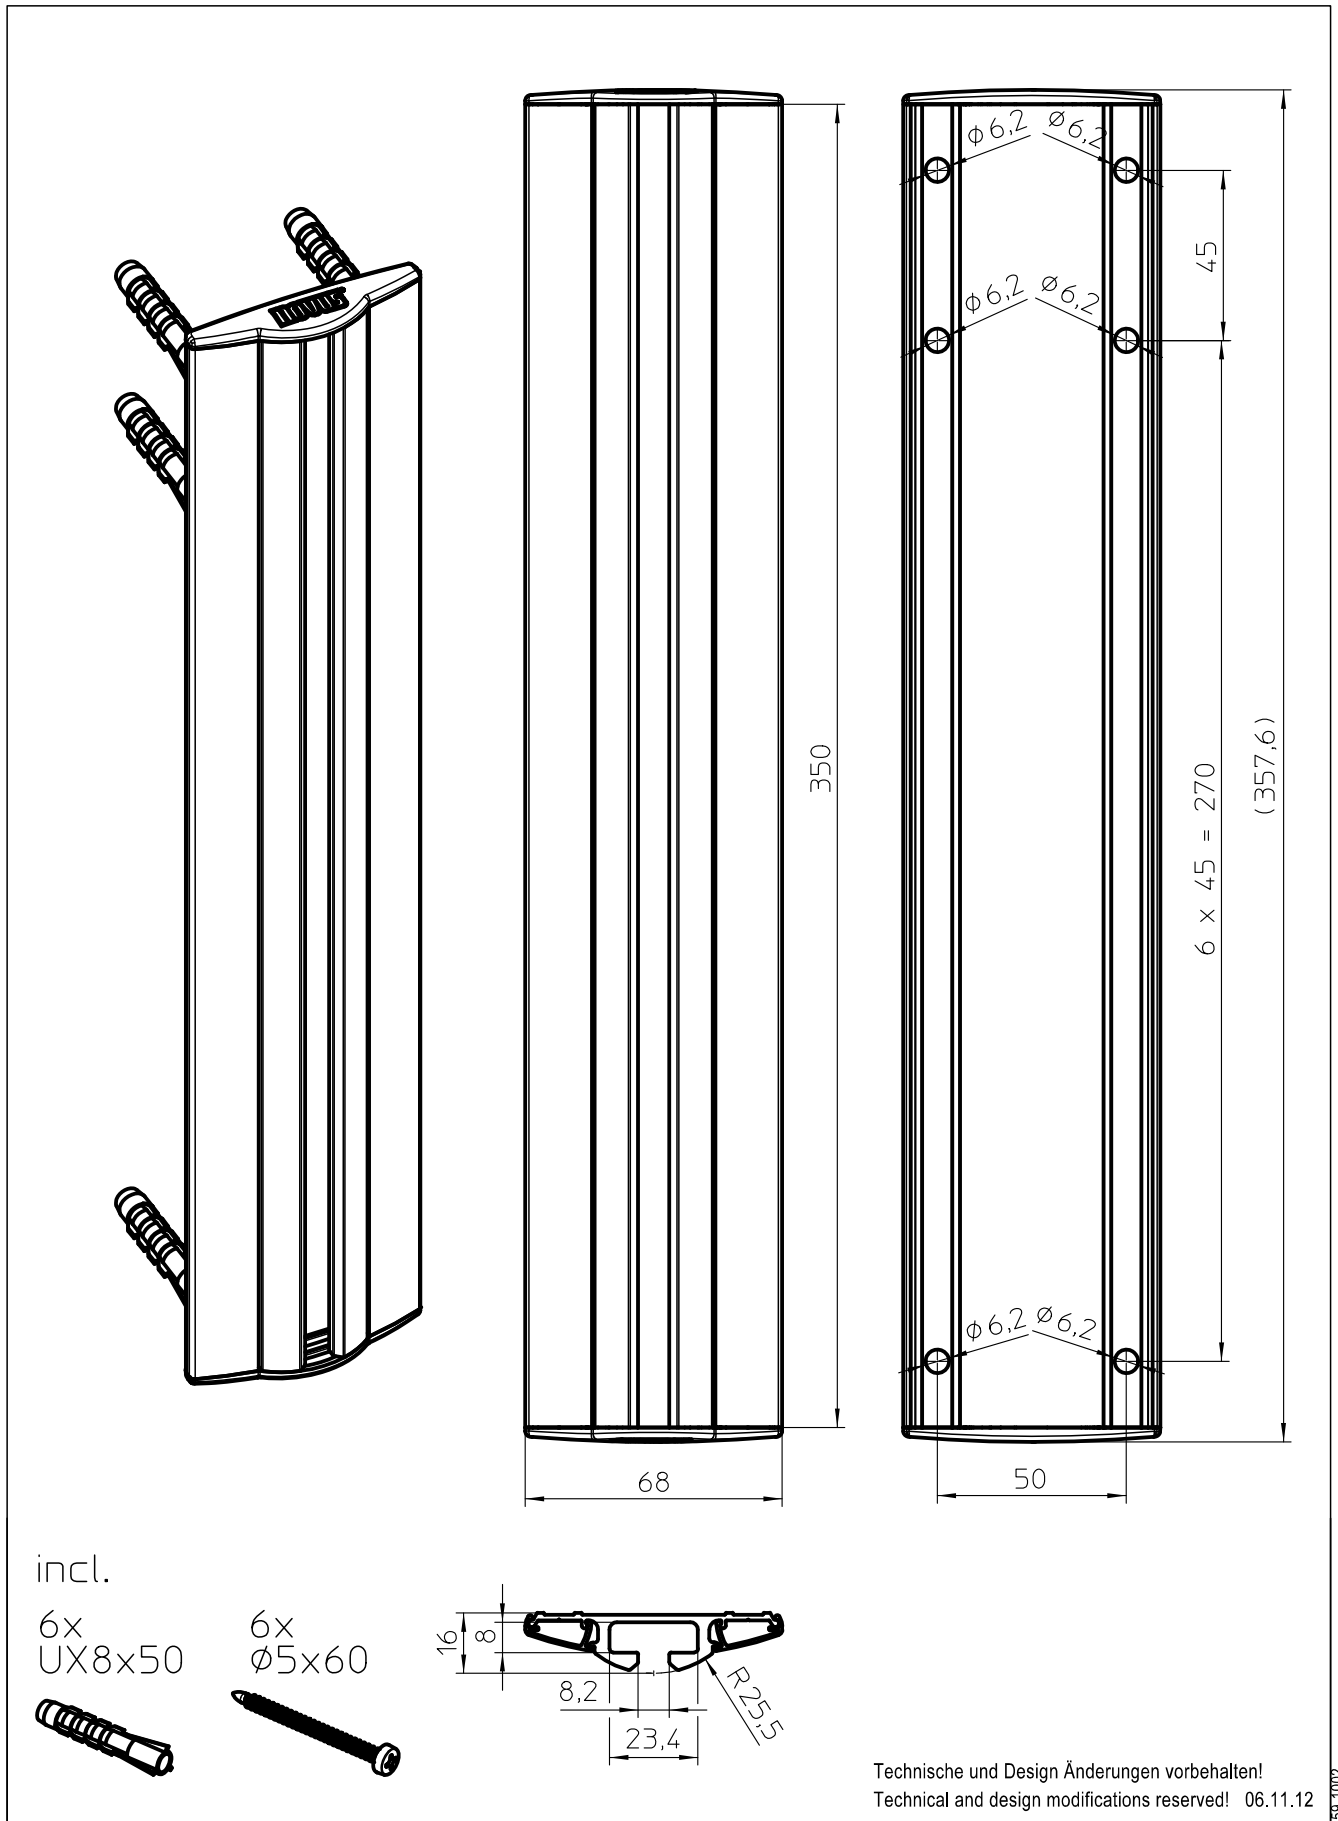

Datenblatt:
911+3005+000
MY tab

novus

Datenblatt:

DB 911+1009+000 fix

MY

novus

max. 6kg

75/100

STANDARD

Technische und Design Änderungen vorbehalten!
Technical and design modifications reserved! 31.01.13

859-0961

Datenblatt:

911+0089+000

MY base W 350

incl.

6x
UX8x50

6x
Ø5x60

Technische und Design Änderungen vorbehalten!
Technical and design modifications reserved! 06.11.12