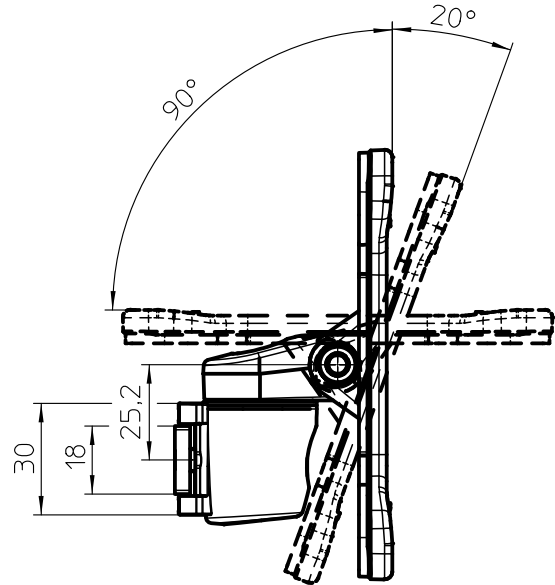

Datenblatt:
911+3005+000
MY tab

novus

Datenblatt:

DB 911+1009+000 fix

MY

novus

max. 6kg

75/100

STANDARD

Technische und Design Änderungen vorbehalten!
Technical and design modifications reserved! 31.01.13

859-0961

Datenblatt:

911+0089+000

MY base W 350

incl.

6x
UX8x50

6x
Ø5x60

Technische und Design Änderungen vorbehalten!
Technical and design modifications reserved! 06.11.12