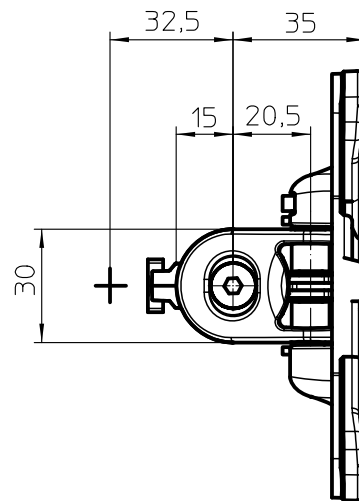

Datenblatt:
911+3005+000
MY tab

novus

Datenblatt:

DB 911+1009+000 fix

MY

novus

max. 6kg

75/100

STANDARD

Technische und Design Änderungen vorbehalten!
Technical and design modifications reserved! 31.01.13

859-0961

Datenblatt:

911+0089+000

MY base W 350

incl.

6x
UX8x50

6x
Ø5x60

Technische und Design Änderungen vorbehalten!
Technical and design modifications reserved! 06.11.12