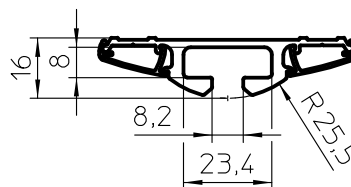

STANDARD

Technische und Design Änderungen vorbehalten!
Technical and design modifications reserved! 31.01.13

859-0961

Datenblatt:

911+0089+000

MY base W 350

incl.

6x
UX8x50

6x
Ø5x60

Technische und Design Änderungen vorbehalten!
Technical and design modifications reserved! 06.11.12