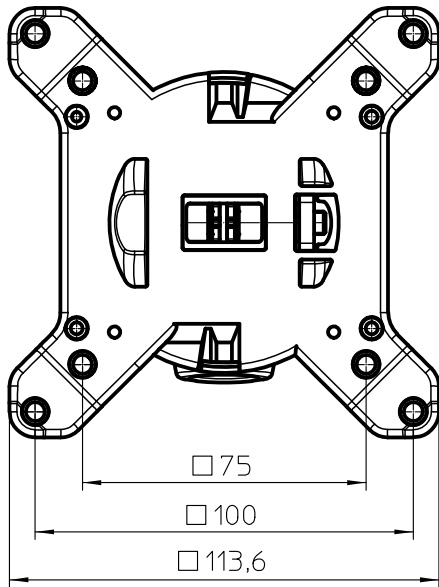

Datenblatt:
911+3005+000
MY tab

novus

Datenblatt:

DB 911+1009+000 fix

MY

novus

max. 6kg

75/100

STANDARD

Technische und Design Änderungen vorbehalten!
Technical and design modifications reserved! 31.01.13

859-0961

Datenblatt:

911+0089+000

MY base W 350

incl.

6x
UX8x50

6x
Ø5x60

Technische und Design Änderungen vorbehalten!
Technical and design modifications reserved! 06.11.12