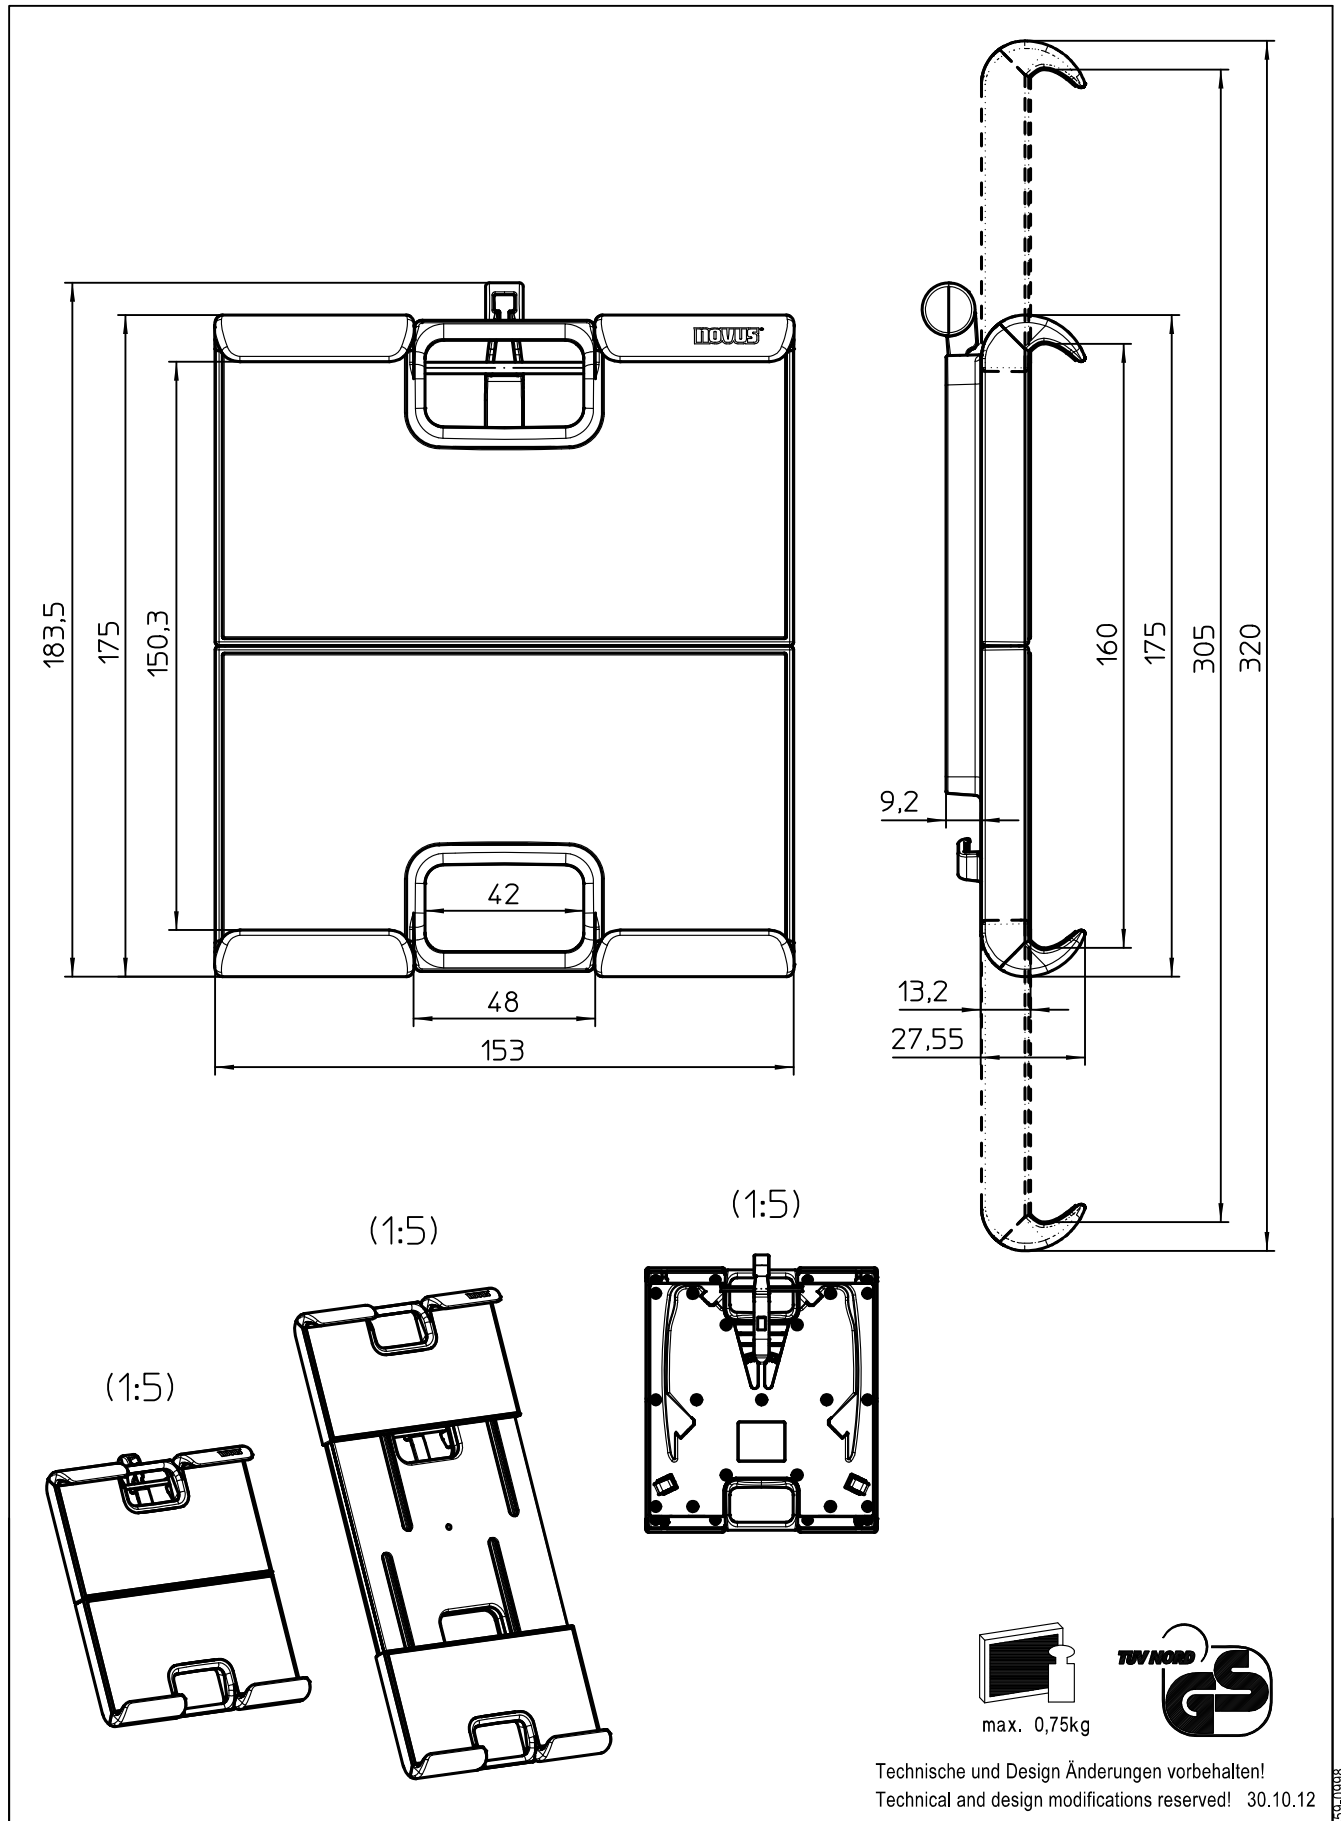

Datenblatt:
911+3005+000
MY tab

novus

Datenblatt:

DB 911+1009+000 fix

MY

novus

max. 6kg

75/100

STANDARD

Technische und Design Änderungen vorbehalten!
Technical and design modifications reserved! 31.01.13

859-0961

Datenblatt:

911+0089+000

MY base W 350

incl.

6x
UX8x50

6x
Ø5x60

Technische und Design Änderungen vorbehalten!
Technical and design modifications reserved! 06.11.12