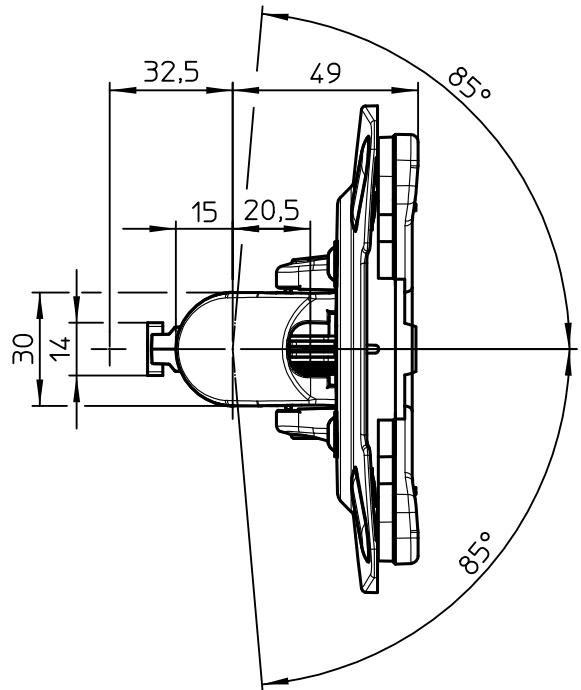

DB 911+300*+000 tab

MY

Technische und Design Änderungen vorbehalten!
Technical and design modifications reserved! 26.11.14

Datenblatt:

DB 911+1019+000 fix

MY

novus

max. 5 kg