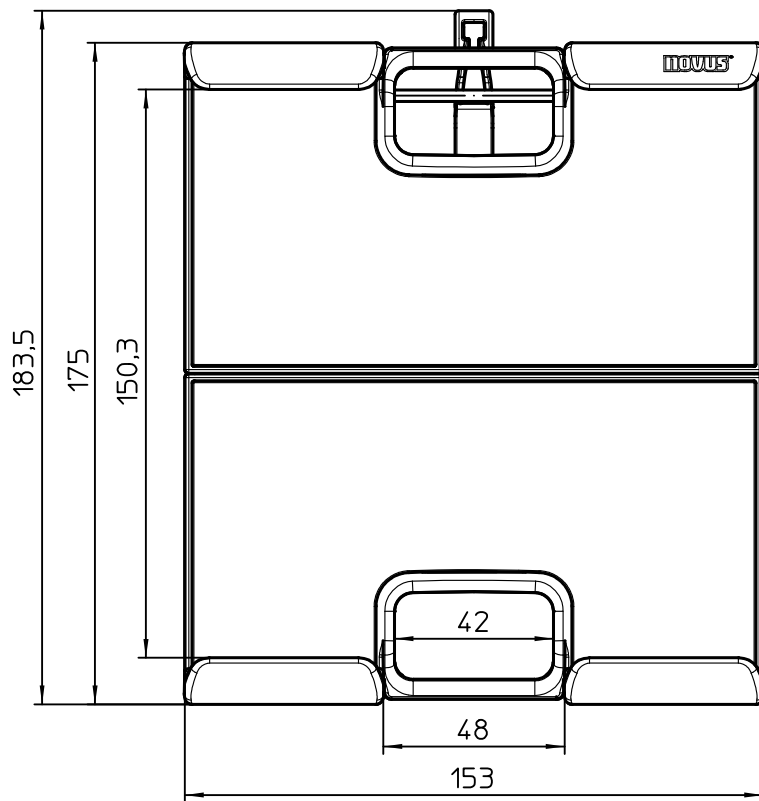

DB 911+300*+000 tab

MY

Technische und Design Änderungen vorbehalten!
Technical and design modifications reserved! 26.11.14

Datenblatt:

DB 911+1019+000 fix

MY

novus

max. 5 kg