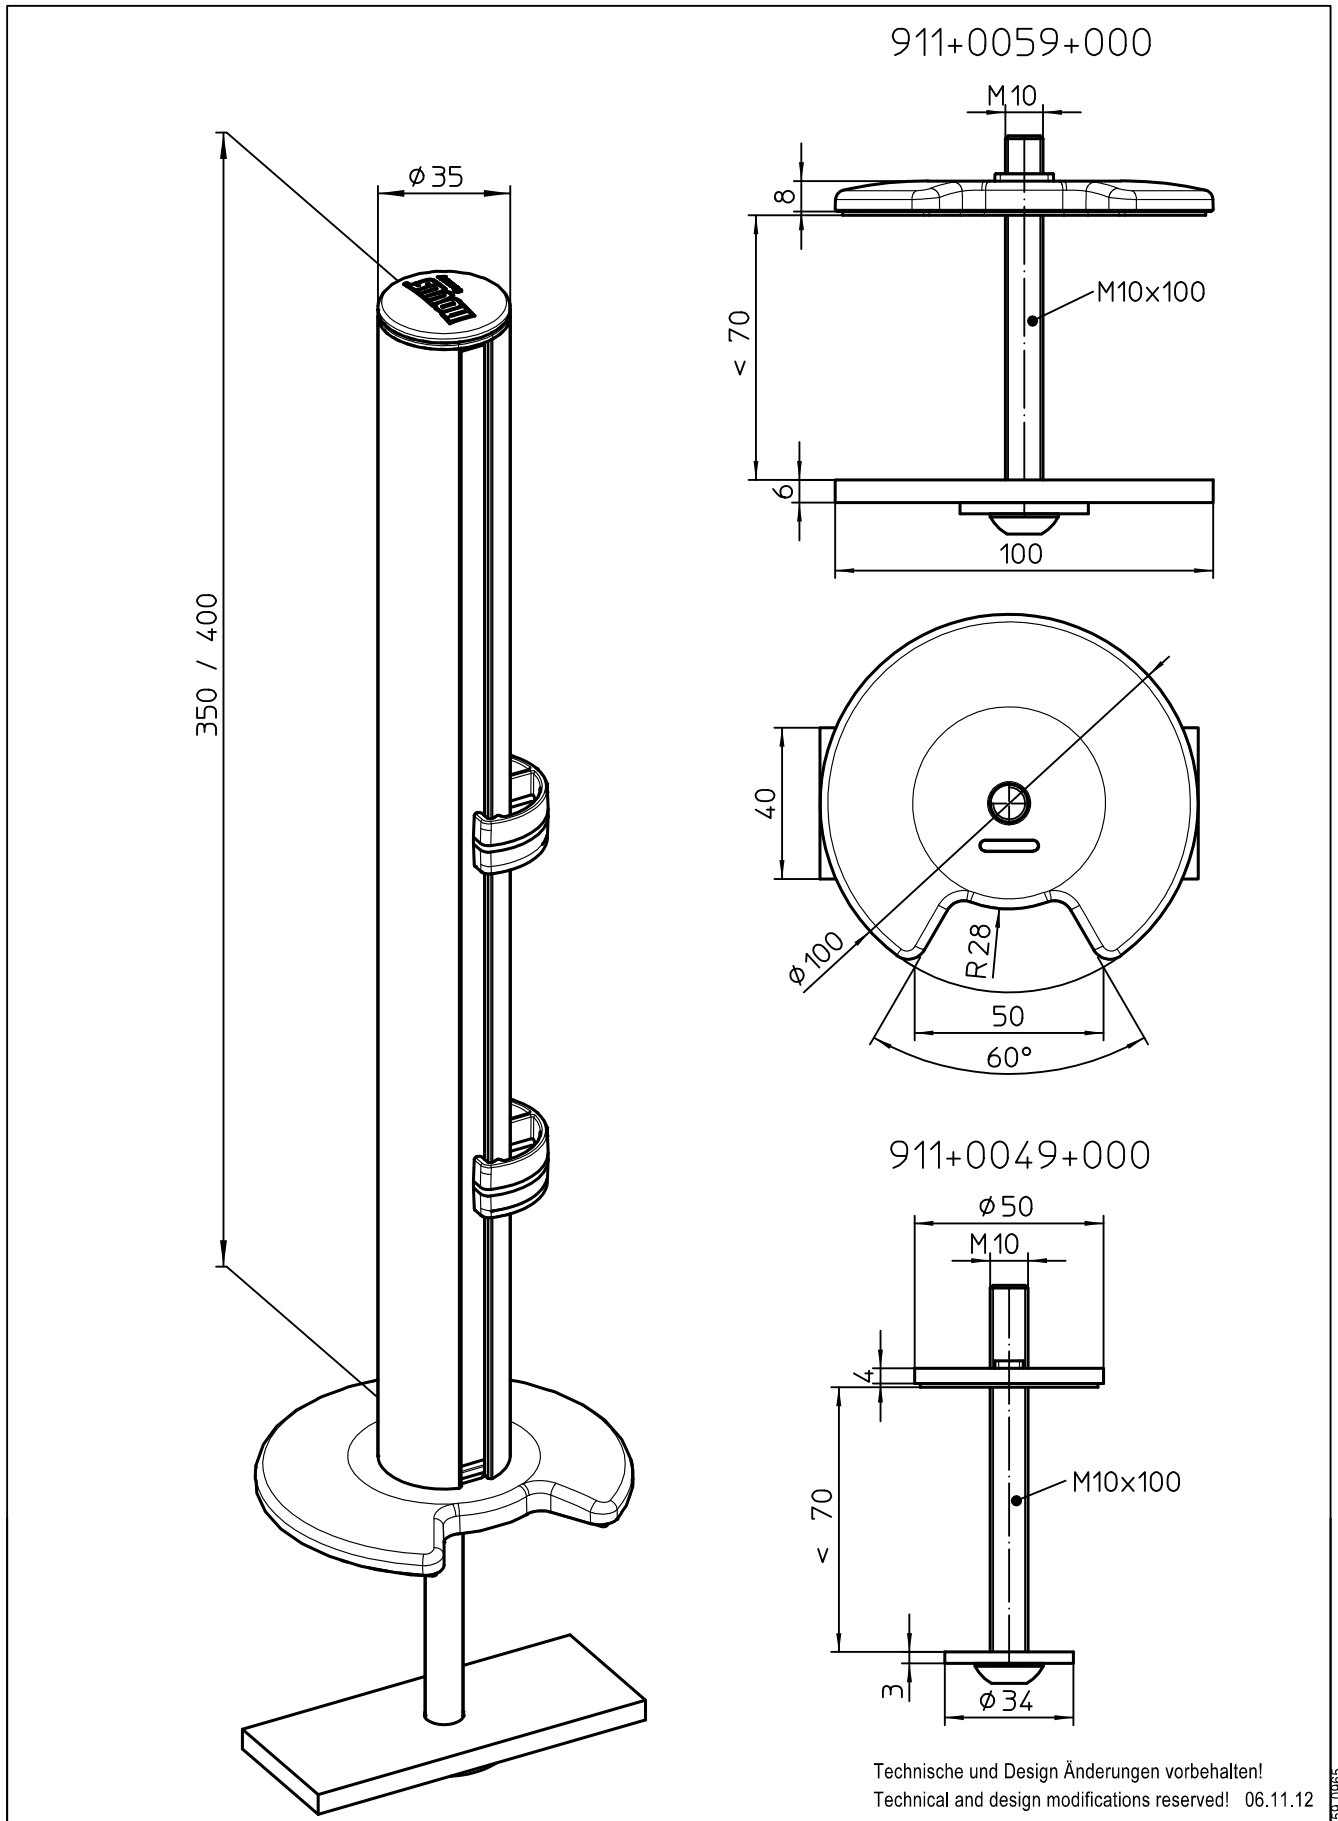

Datenblatt:

911+0049+000

MY base D

911+0*59+000

MY base G

novus

Ausgegeben von iprint am 09.11.2020 / 15:35

Datenblatt:

DB 911+300*+000 tab

MY

Technische und Design Änderungen vorbehalten!
Technical and design modifications reserved! 26.11.14

Datenblatt:

DB 911+1019+000 fix

MY

novus

max. 5 kg