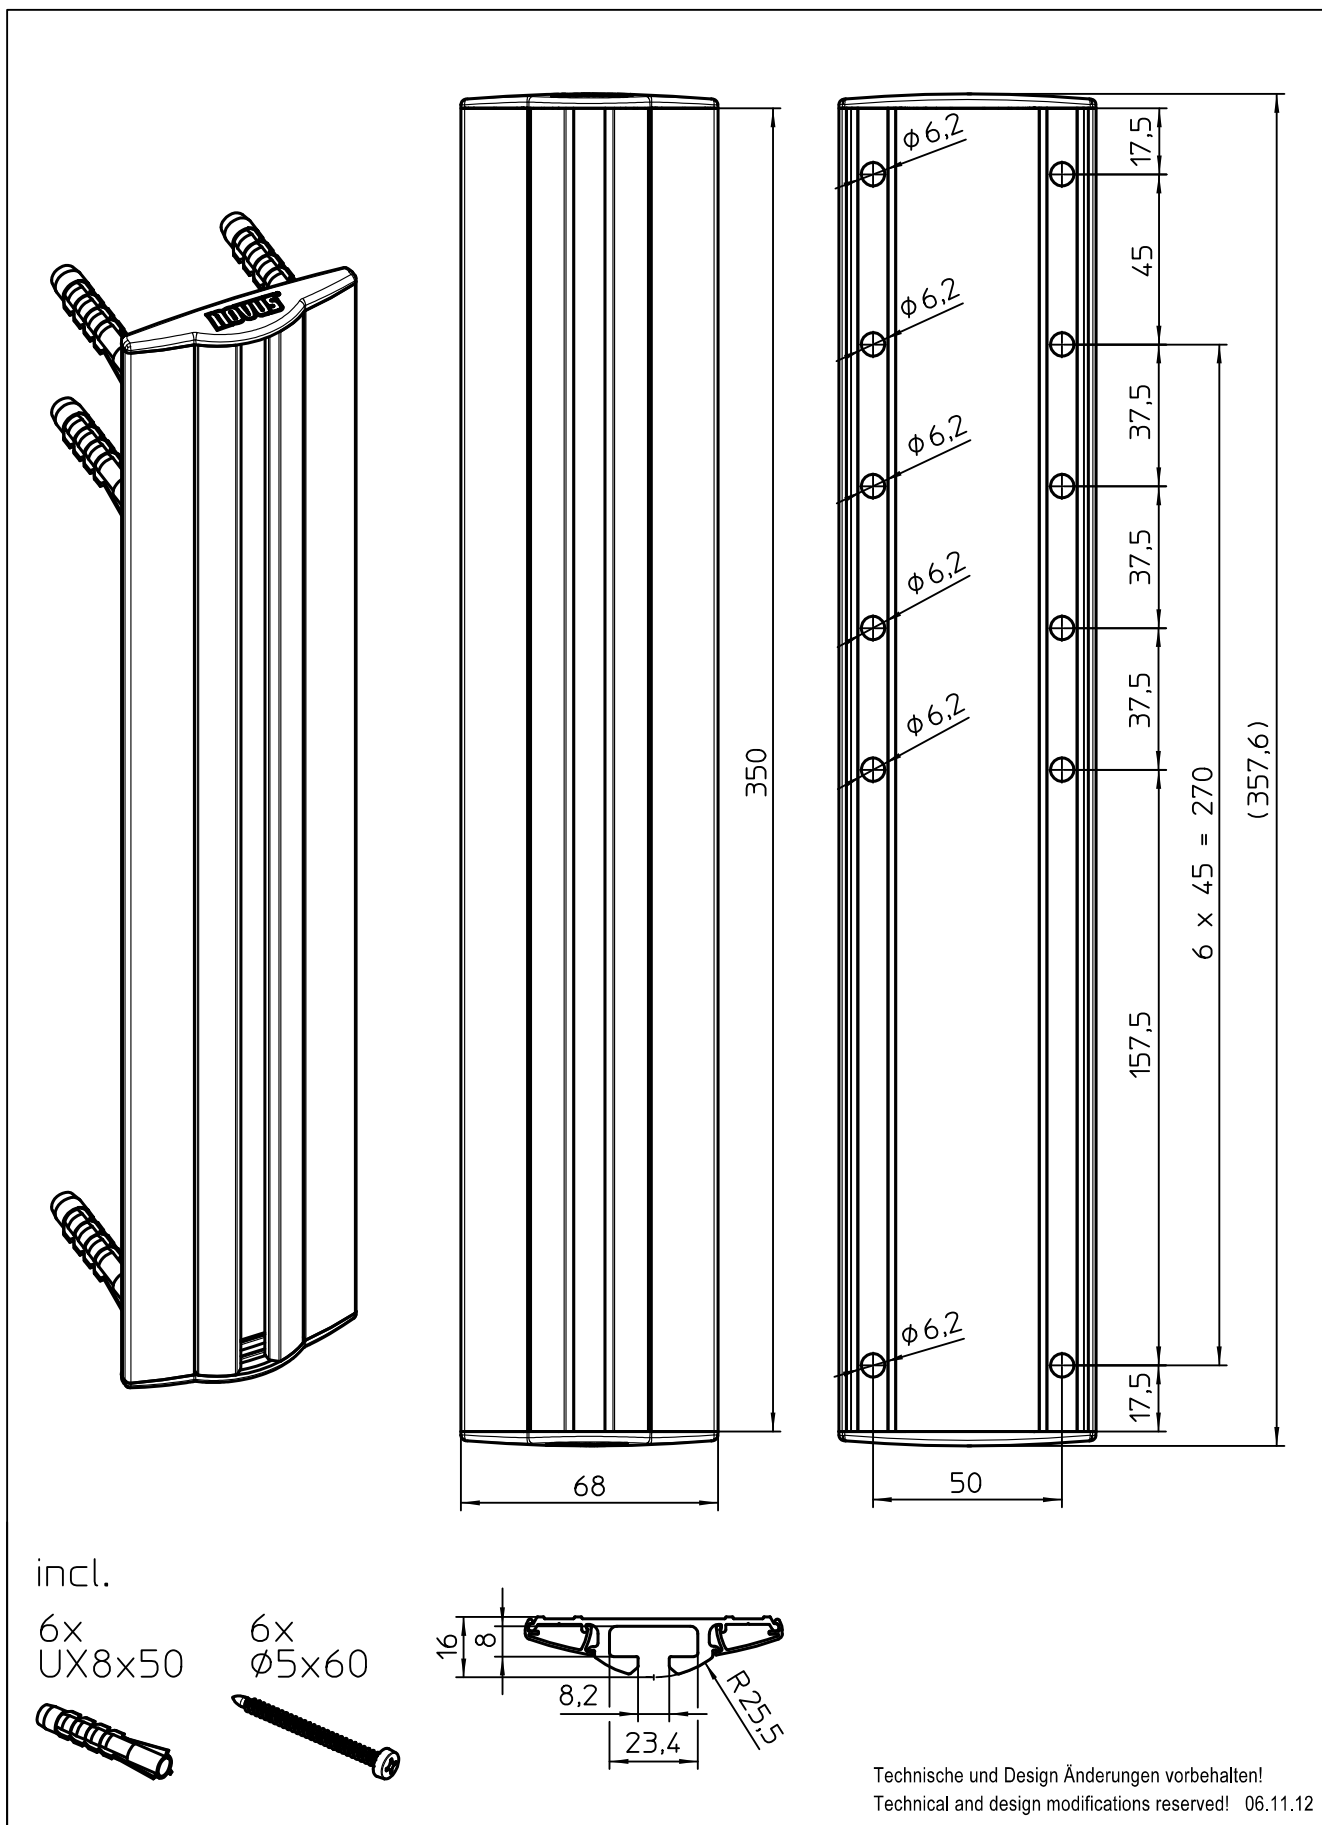

Datenblatt:

911+0089+000

MY base W 350

Technische und Design Änderungen vorbehalten!
Technical and design modifications reserved! 06.11.12

Datenblatt:

DB 911+300*+000 tab

MY

novus

Ausgegeben von iprint am 09.11.2020 / 15:35

859-099

Datenblatt:

DB 911+1019+000 fix

MY

max. 5 kg

75/100

STANDARD