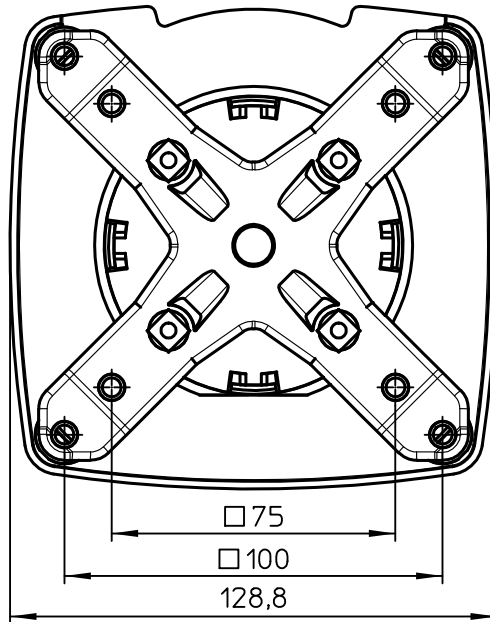

Ausgegeben von iprint am 09.11.2020 / 15:35

859-099

Datenblatt:

DB 911+1019+000 fix

MY

max. 5 kg

75/100

STANDARD