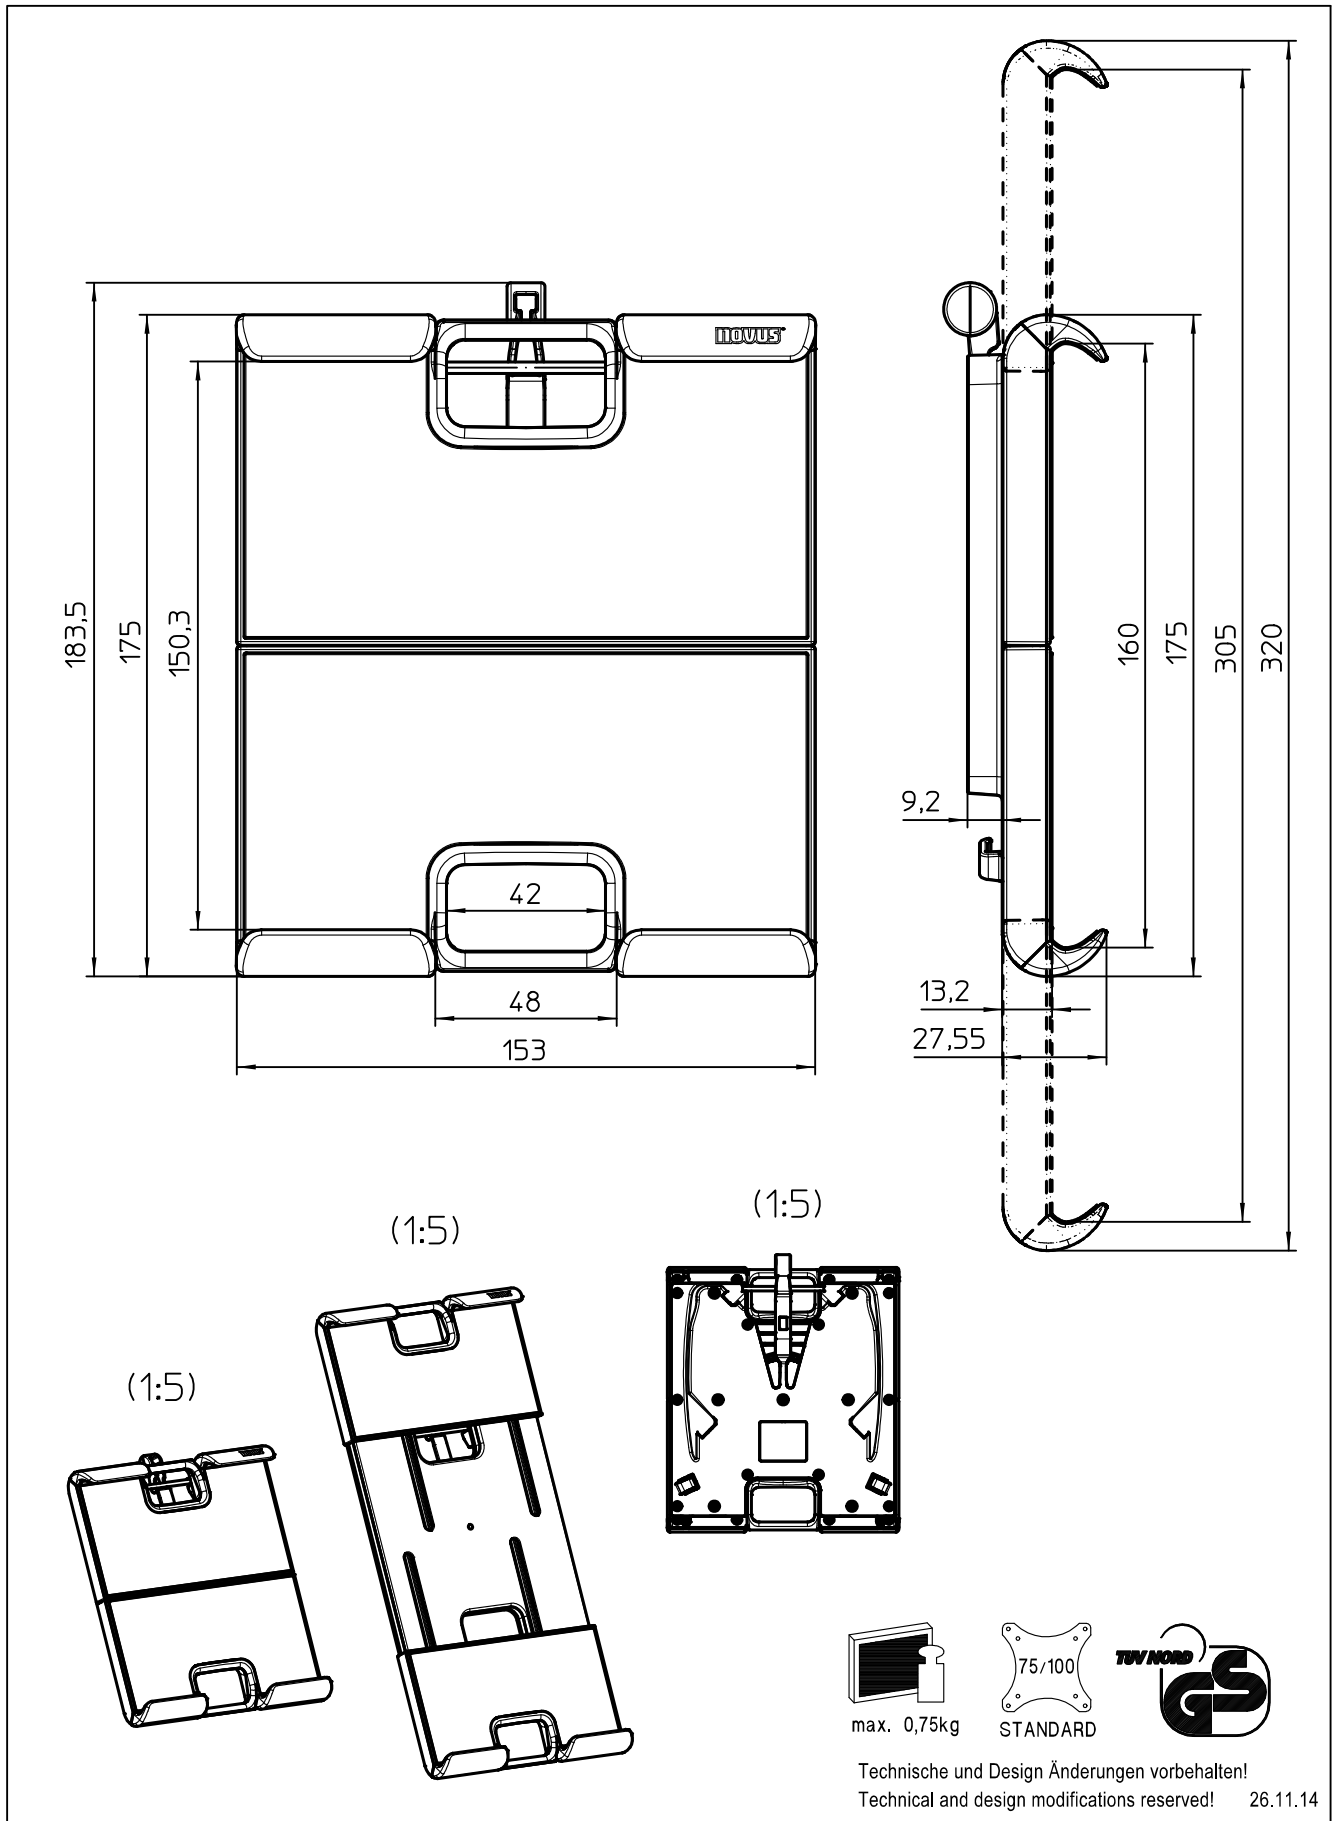

Datenblatt:

911+0089+000

MY base W 350

Technische und Design Änderungen vorbehalten!
Technical and design modifications reserved! 06.11.12

Datenblatt:

DB 911+300*+000 tab

MY

novus

Ausgegeben von iprint am 09.11.2020 / 15:35

859-099

Datenblatt:

DB 911+1019+000 fix

MY

max. 5 kg

75/100

STANDARD