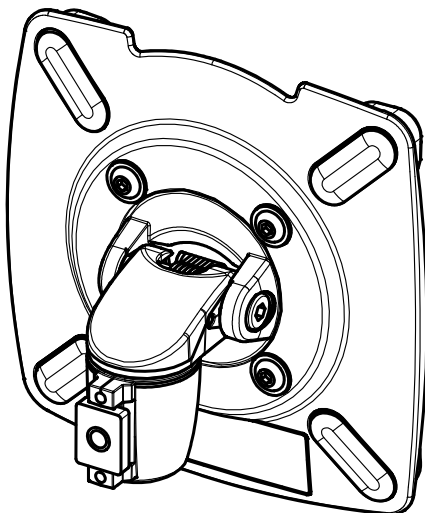

Ausgegeben von iprint am 09.11.2020 / 15:35

859-099

Datenblatt:

DB 911+1019+000 fix

MY

max. 5 kg

75/100

STANDARD