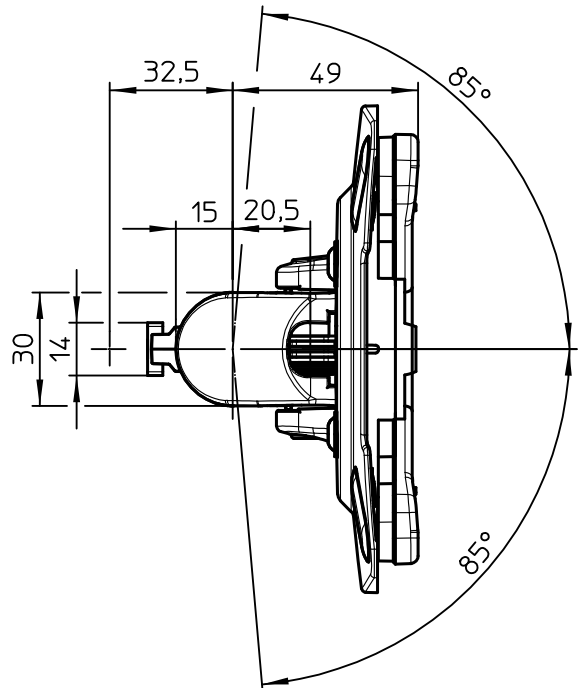

Ausgegeben von iprint am 09.11.2020 / 15:35

859-099

Datenblatt:

DB 911+1019+000 fix

MY

max. 5 kg

75/100

STANDARD