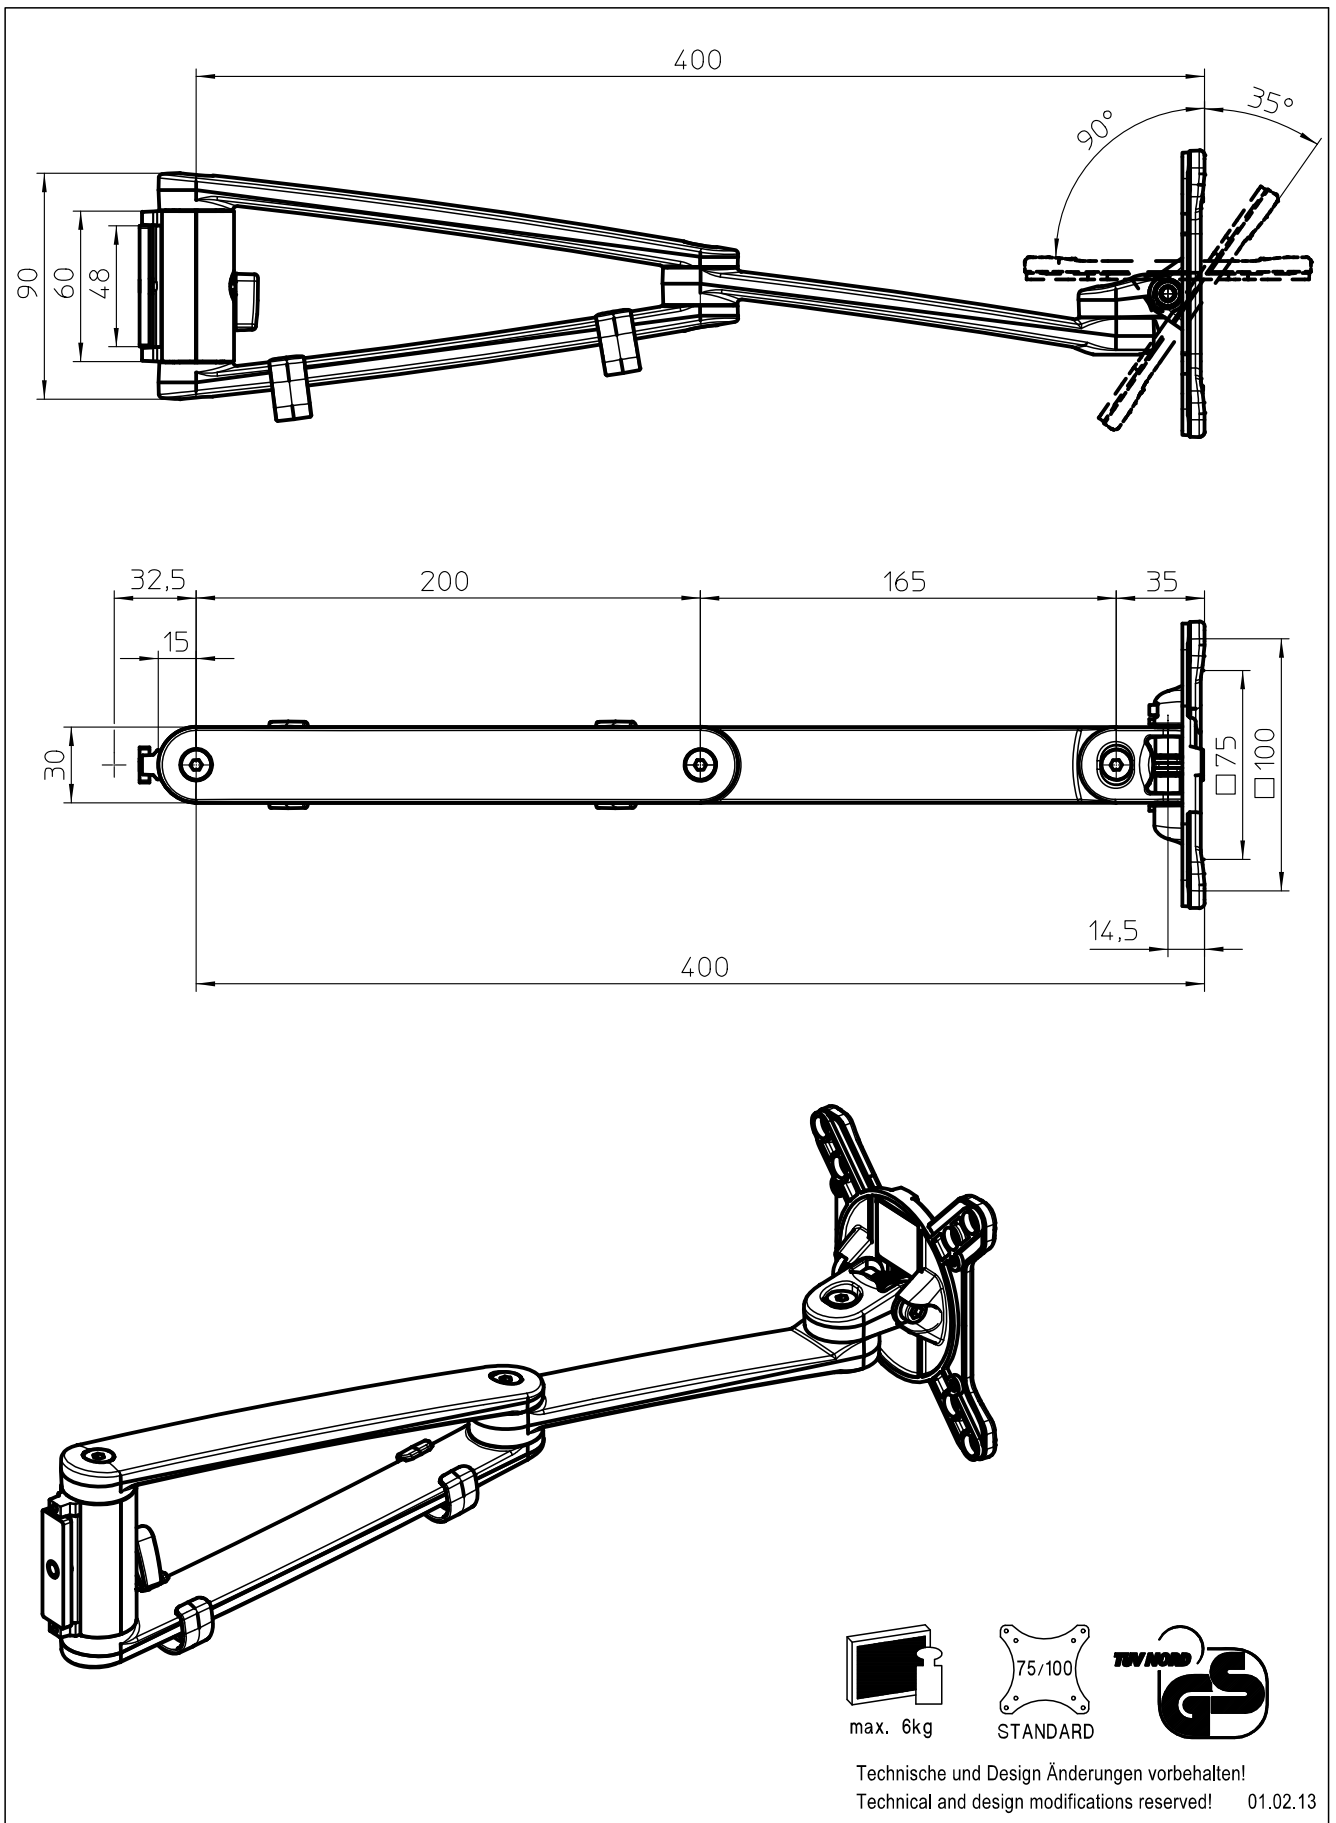

Datenblatt:

911+3005+000

MY tab

Datenblatt:
 DB 911+2009+000 arm
 MY

859-0957

Datenblatt:

911+0089+000

MY base W 350

incl.

6x
UX8x50

6x
Ø5x60

Technische und Design Änderungen vorbehalten!
Technical and design modifications reserved! 06.11.12