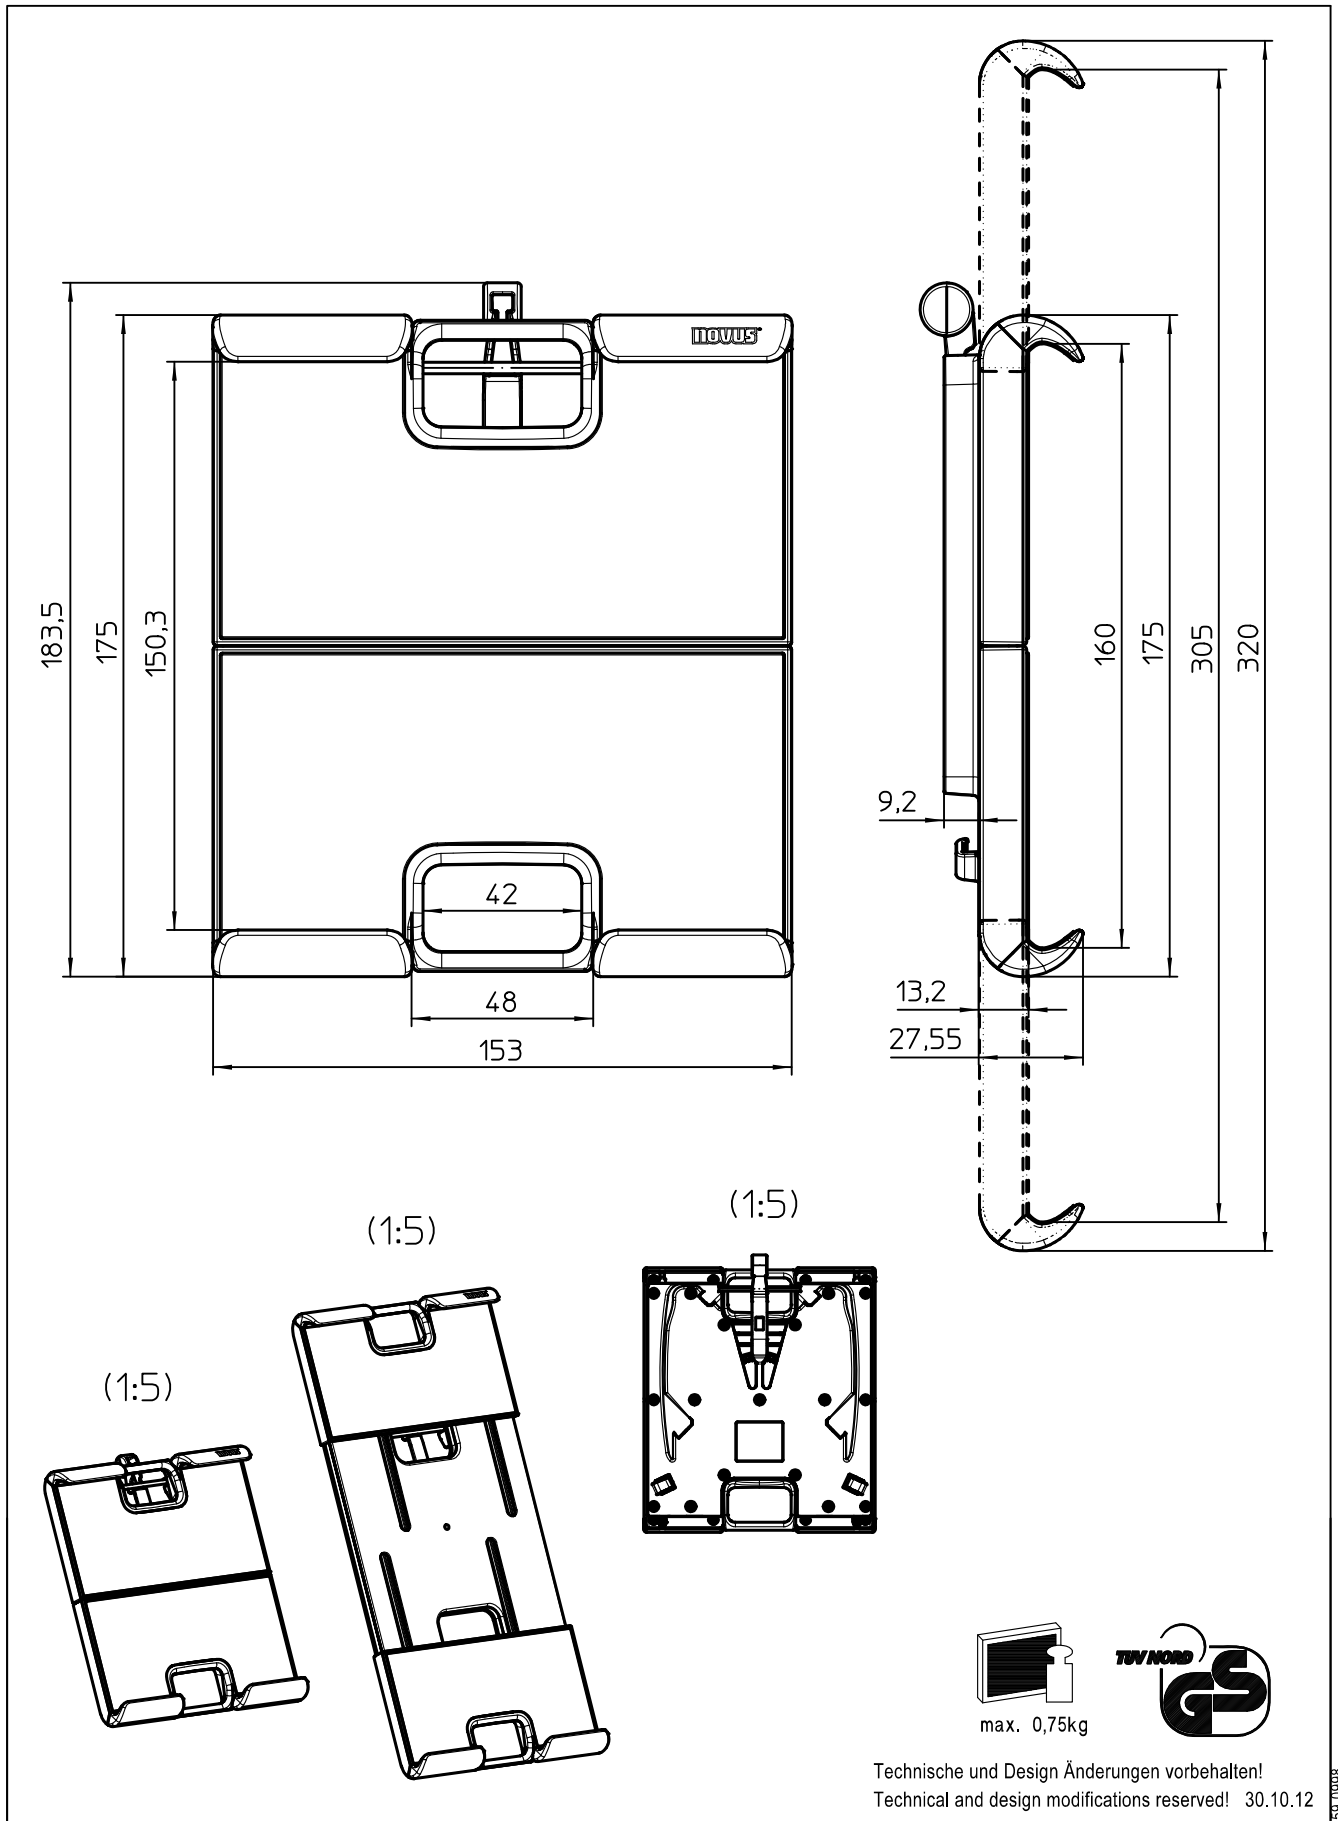

Datenblatt:

911+3005+000

MY tab

Datenblatt:
 DB 911+2009+000 arm
 MY

859-0957

Datenblatt:

911+0089+000

MY base W 350

incl.

6x
UX8x50

6x
Ø5x60

Technische und Design Änderungen vorbehalten!
Technical and design modifications reserved! 06.11.12