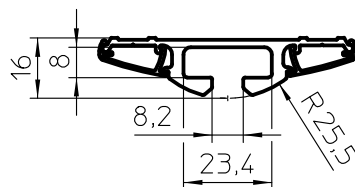

Datenblatt:

911+3005+000

MY tab

Datenblatt:
 DB 911+2009+000 arm
 MY

859-0957

Datenblatt:

911+0089+000

MY base W 350

incl.

6x
UX8x50

6x
Ø5x60

Technische und Design Änderungen vorbehalten!
Technical and design modifications reserved! 06.11.12