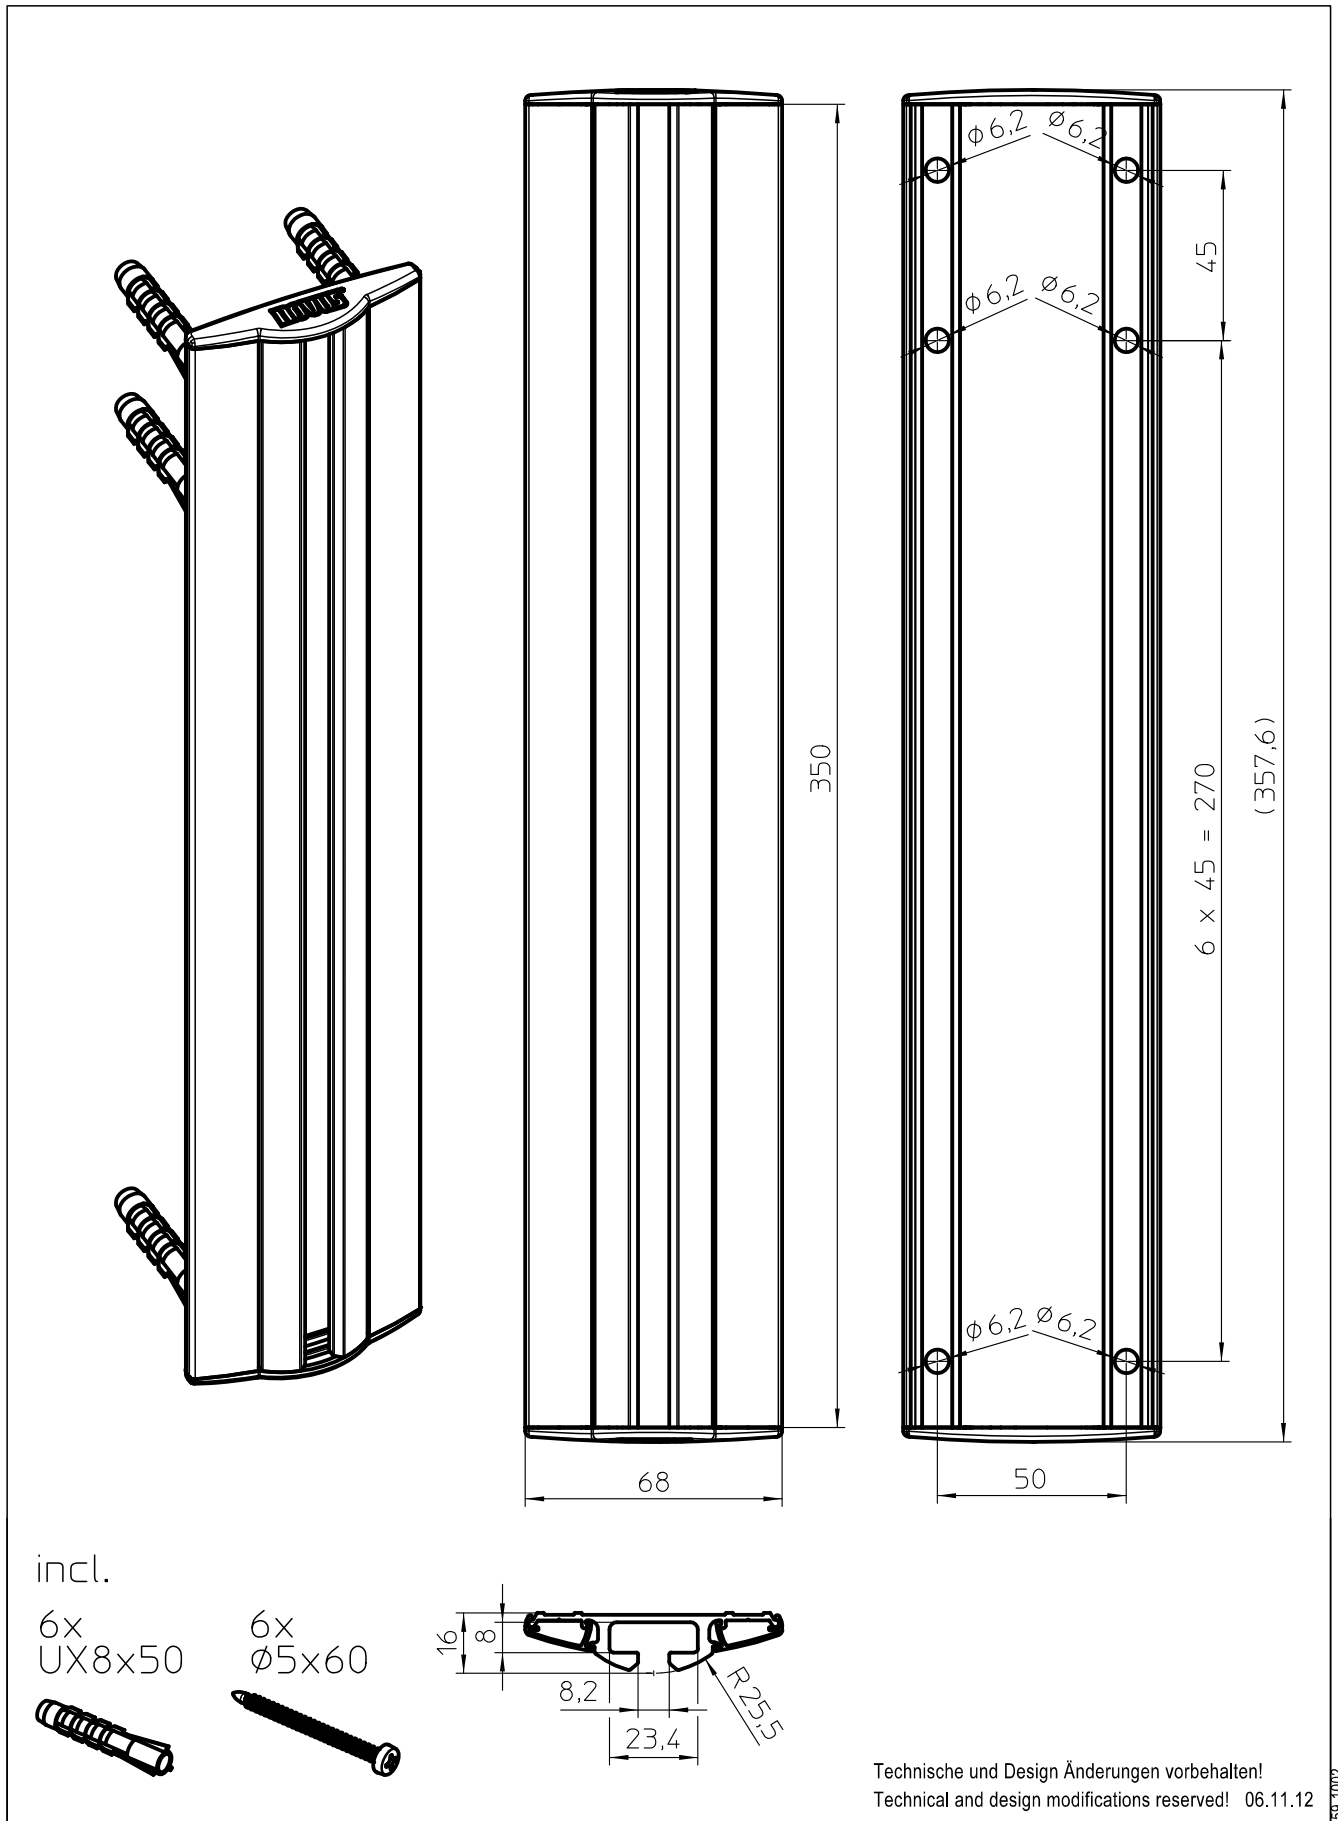

Datenblatt:

911+3005+000

MY tab

Datenblatt:
 DB 911+2009+000 arm
 MY

859-0957

Datenblatt:

911+0089+000

MY base W 350

incl.

6x
UX8x50

6x
Ø5x60

Technische und Design Änderungen vorbehalten!
Technical and design modifications reserved! 06.11.12