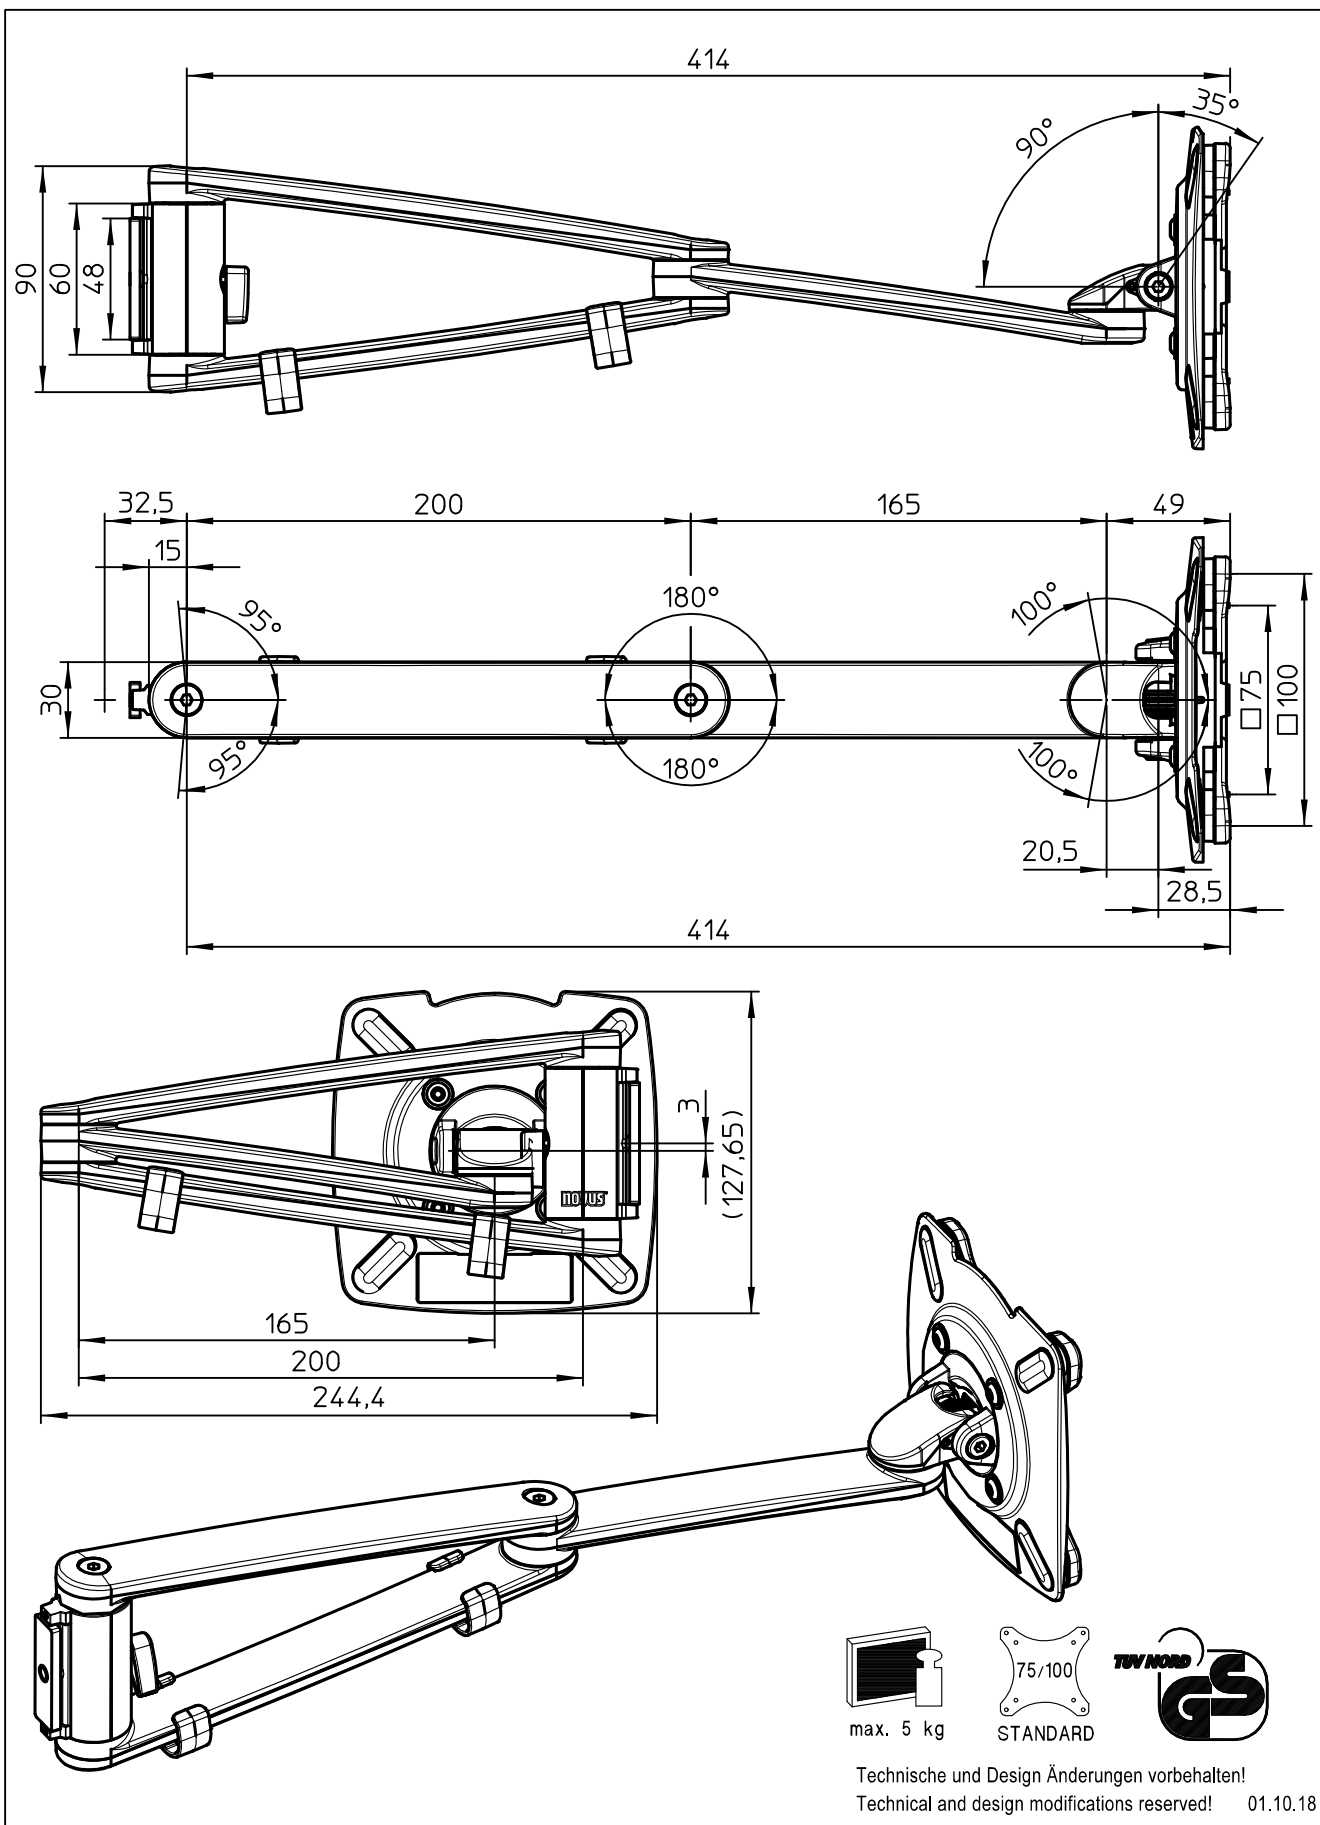

Datenblatt:
911+0019+002
MY base C

Technische und Design Änderungen vorbehalten!
Technical and design modifications reserved! 06.11.12

Datenblatt:
 DB 911+2019+000 arm
 MY

Datenblatt:

911+3005+000

MY tab