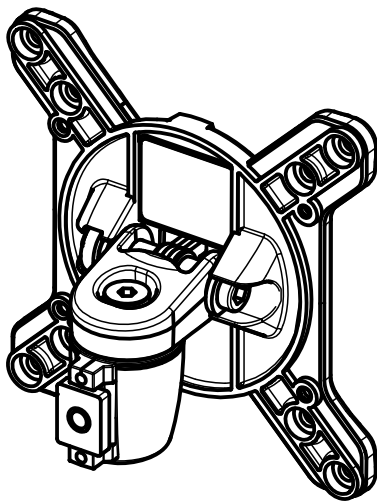

Datenblatt:

DB 911+1009+000 fix

MY

**novus**

max. 6kg

75/100  
STANDARD

Technische und Design Änderungen vorbehalten!  
Technical and design modifications reserved! 31.01.13

859-0961