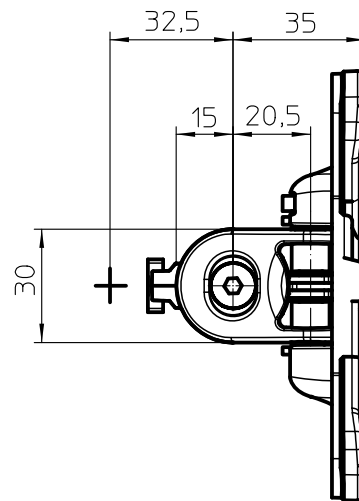

Datenblatt:

DB 911+1009+000 fix

MY

**novus**

max. 6kg

75/100  
STANDARD

Technische und Design Änderungen vorbehalten!  
Technical and design modifications reserved! 31.01.13

859-0961