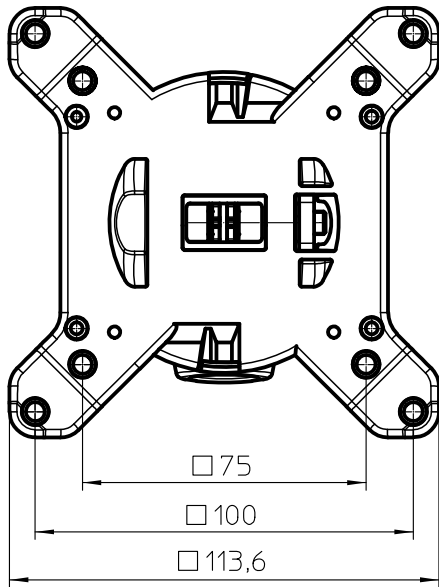

Datenblatt:

DB 911+1009+000 fix

MY

**novus**

max. 6kg

75/100  
STANDARD

Technische und Design Änderungen vorbehalten!  
Technical and design modifications reserved! 31.01.13

859-0961

Datenblatt:

911+0089+000

MY base W 350