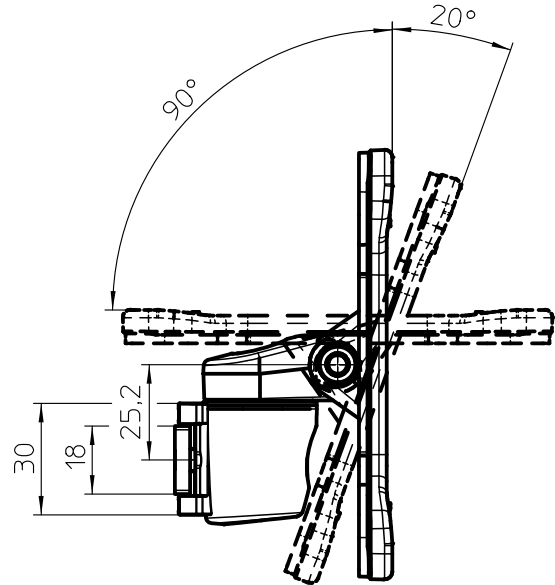

Datenblatt:

DB 911+1009+000 fix

MY

**novus**

max. 6kg

75/100  
STANDARD

Technische und Design Änderungen vorbehalten!  
Technical and design modifications reserved! 31.01.13

859-0961

Datenblatt:

911+0089+000

MY base W 350