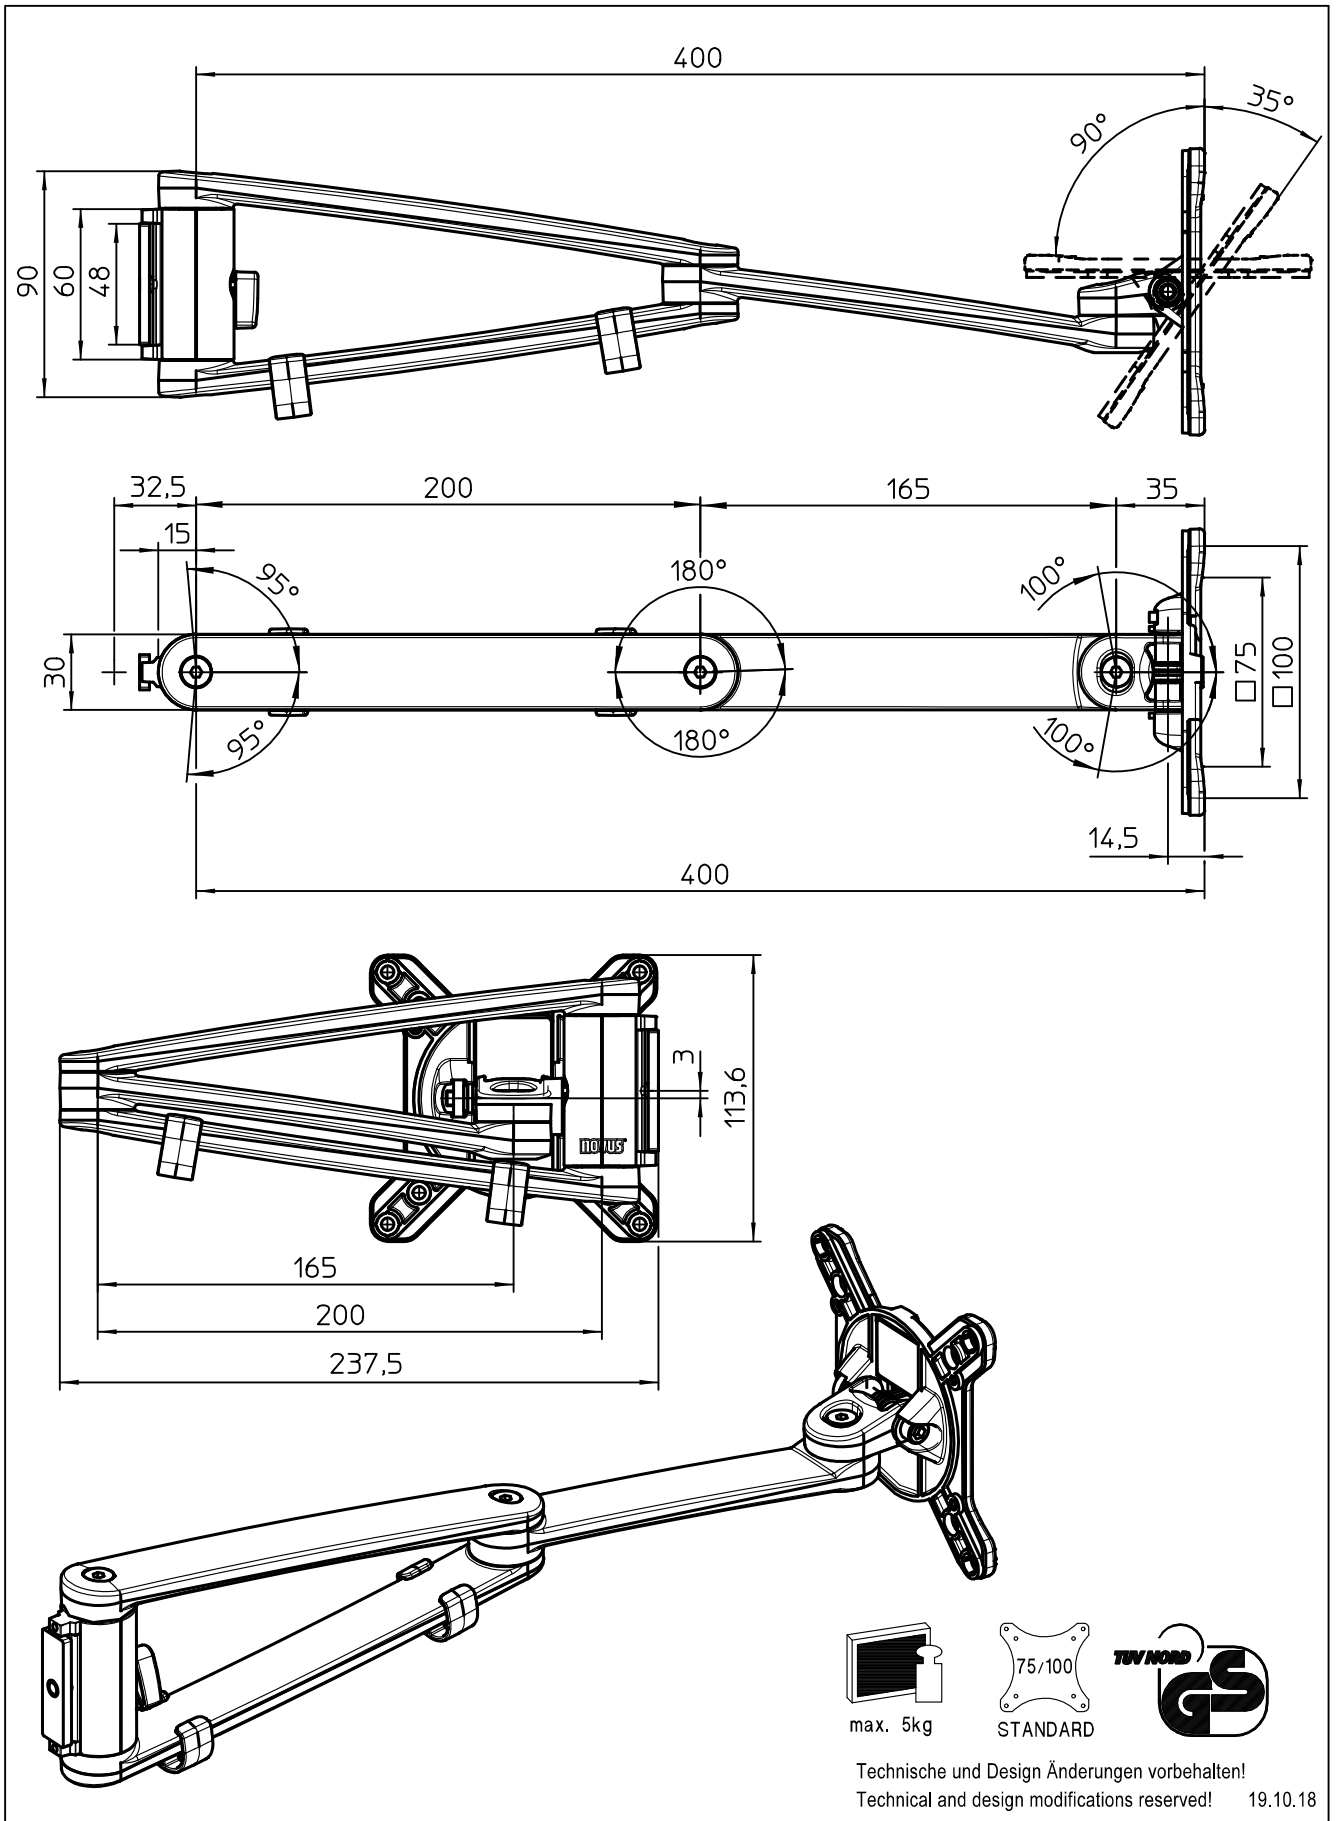

Datenblatt:  
 DB 911+200\*+000 arm  
 MY

Ausgegeben von iprint am 12.04.2019 / 14:40

max. 5kg

75/100  
 STANDARD

Technische und Design Änderungen vorbehalten!  
 Technical and design modifications reserved! 19.10.18