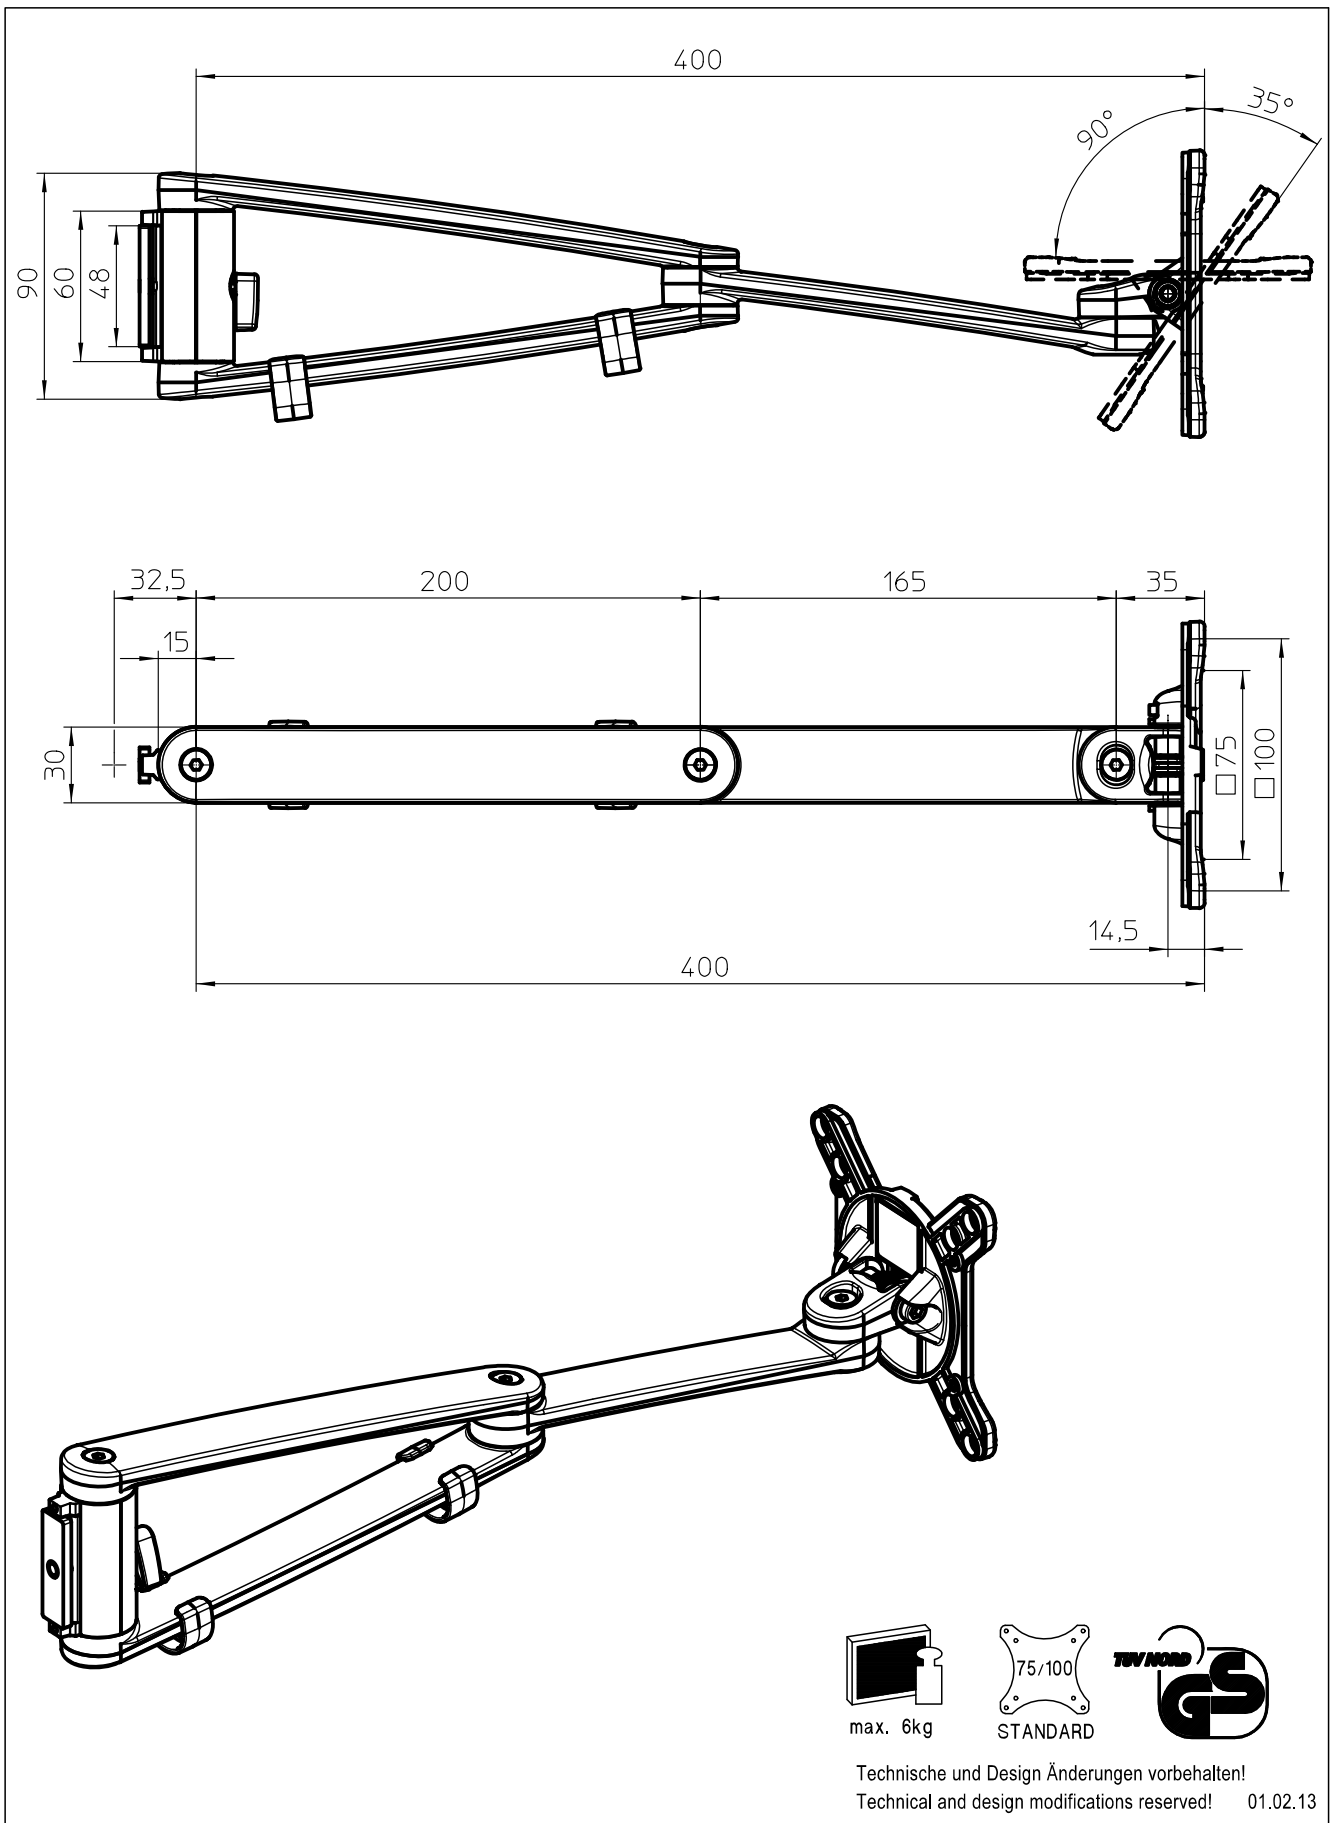

Datenblatt:  
DB 911+2009+000 arm  
MY

Datenblatt:  
911+0019+000  
MY base C

Technische und Design Änderungen vorbehalten!  
Technical and design modifications reserved! 06.11.12