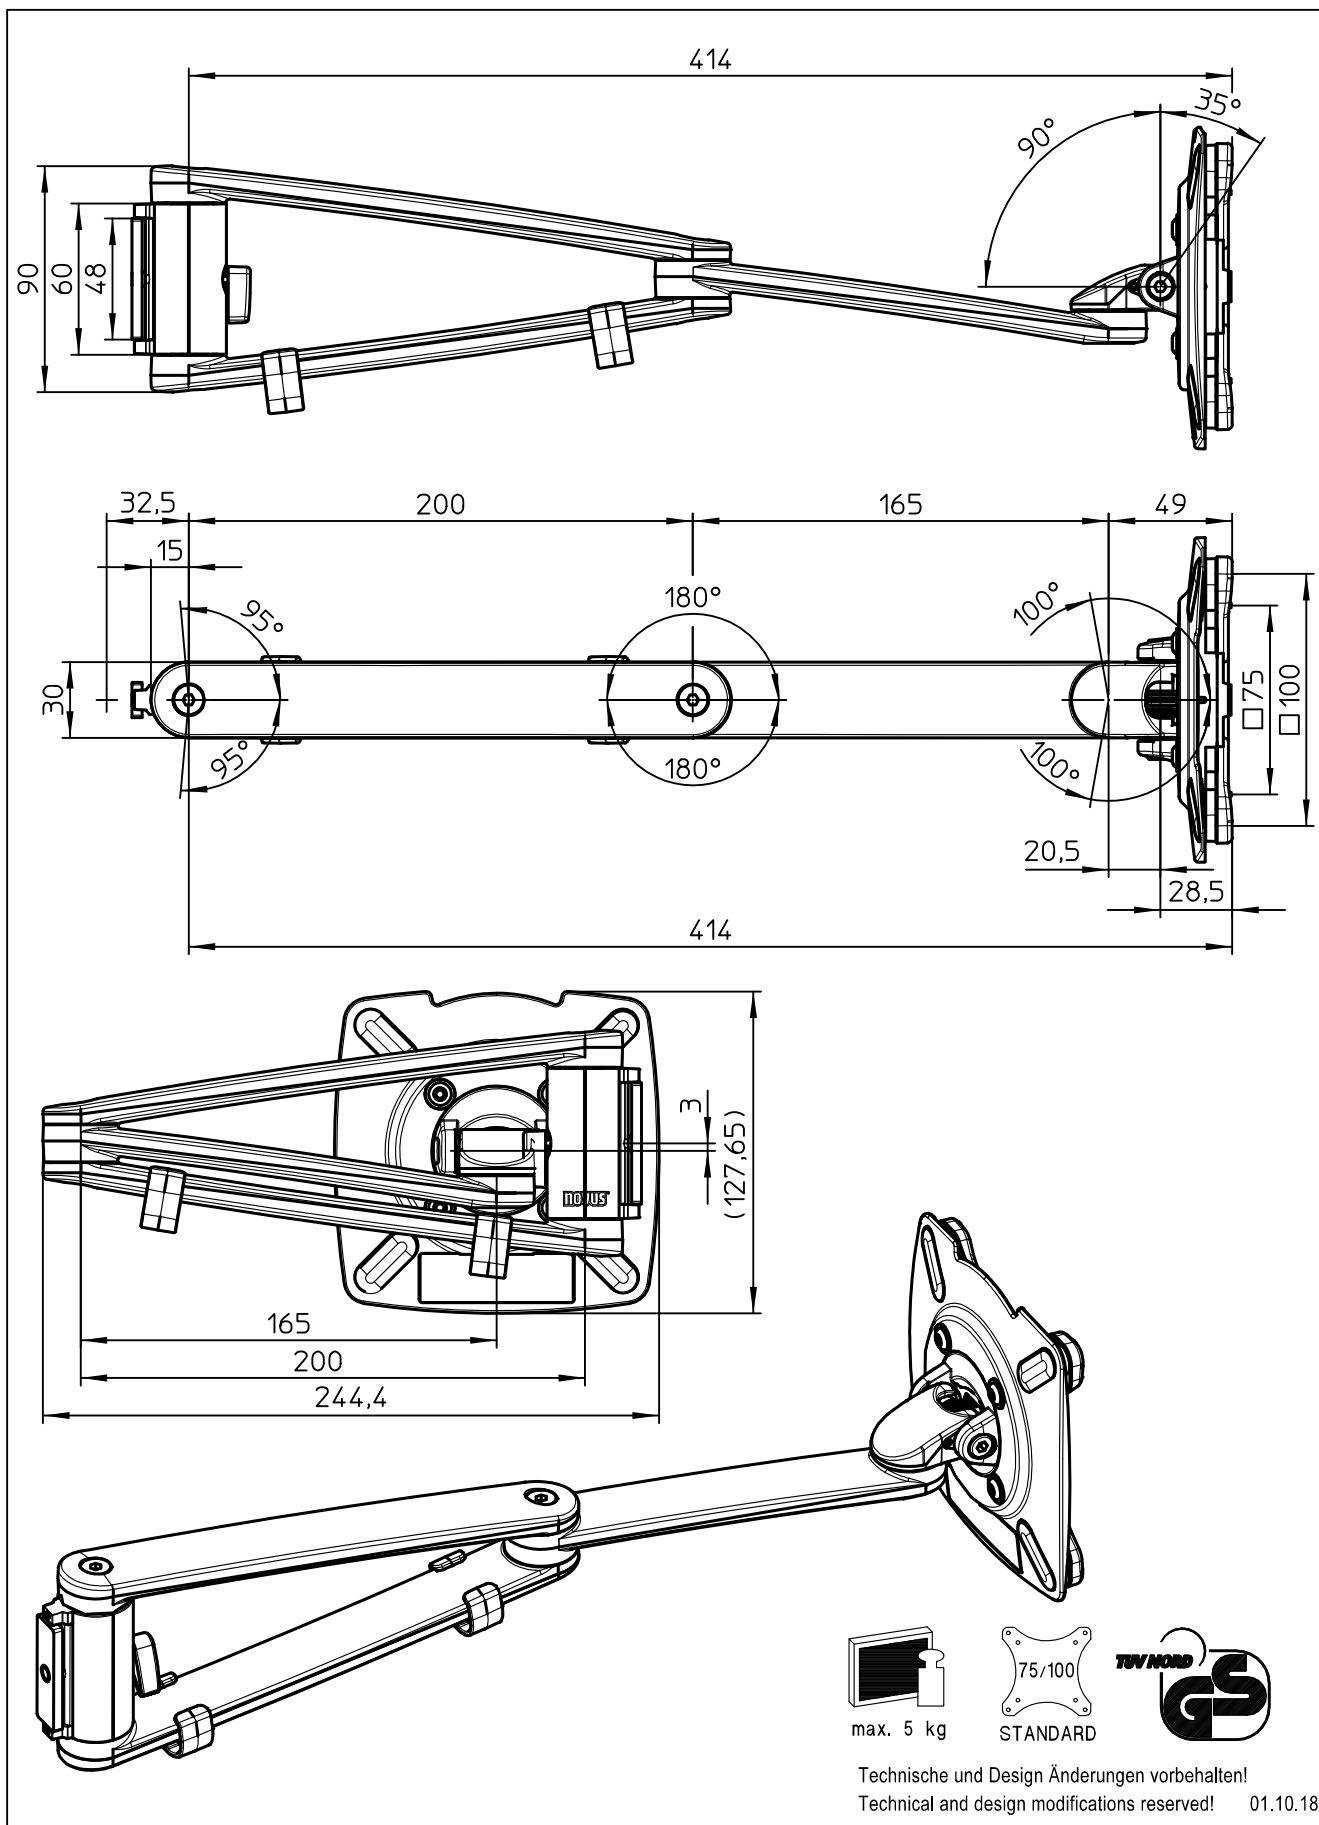

Datenblatt:

911+0049+000

MY base D

911+0*59+000

MY base G

novus

Ausgegeben von iprint am 09.11.2020 / 15:35

Datenblatt:
 DB 911+2019+000 arm
 MY

Ausgegeben von iprint am 09.11.2020 / 15:36

max. 5 kg

75/100
 STANDARD

Technische und Design Änderungen vorbehalten!
 Technical and design modifications reserved! 01.10.18

859-2013