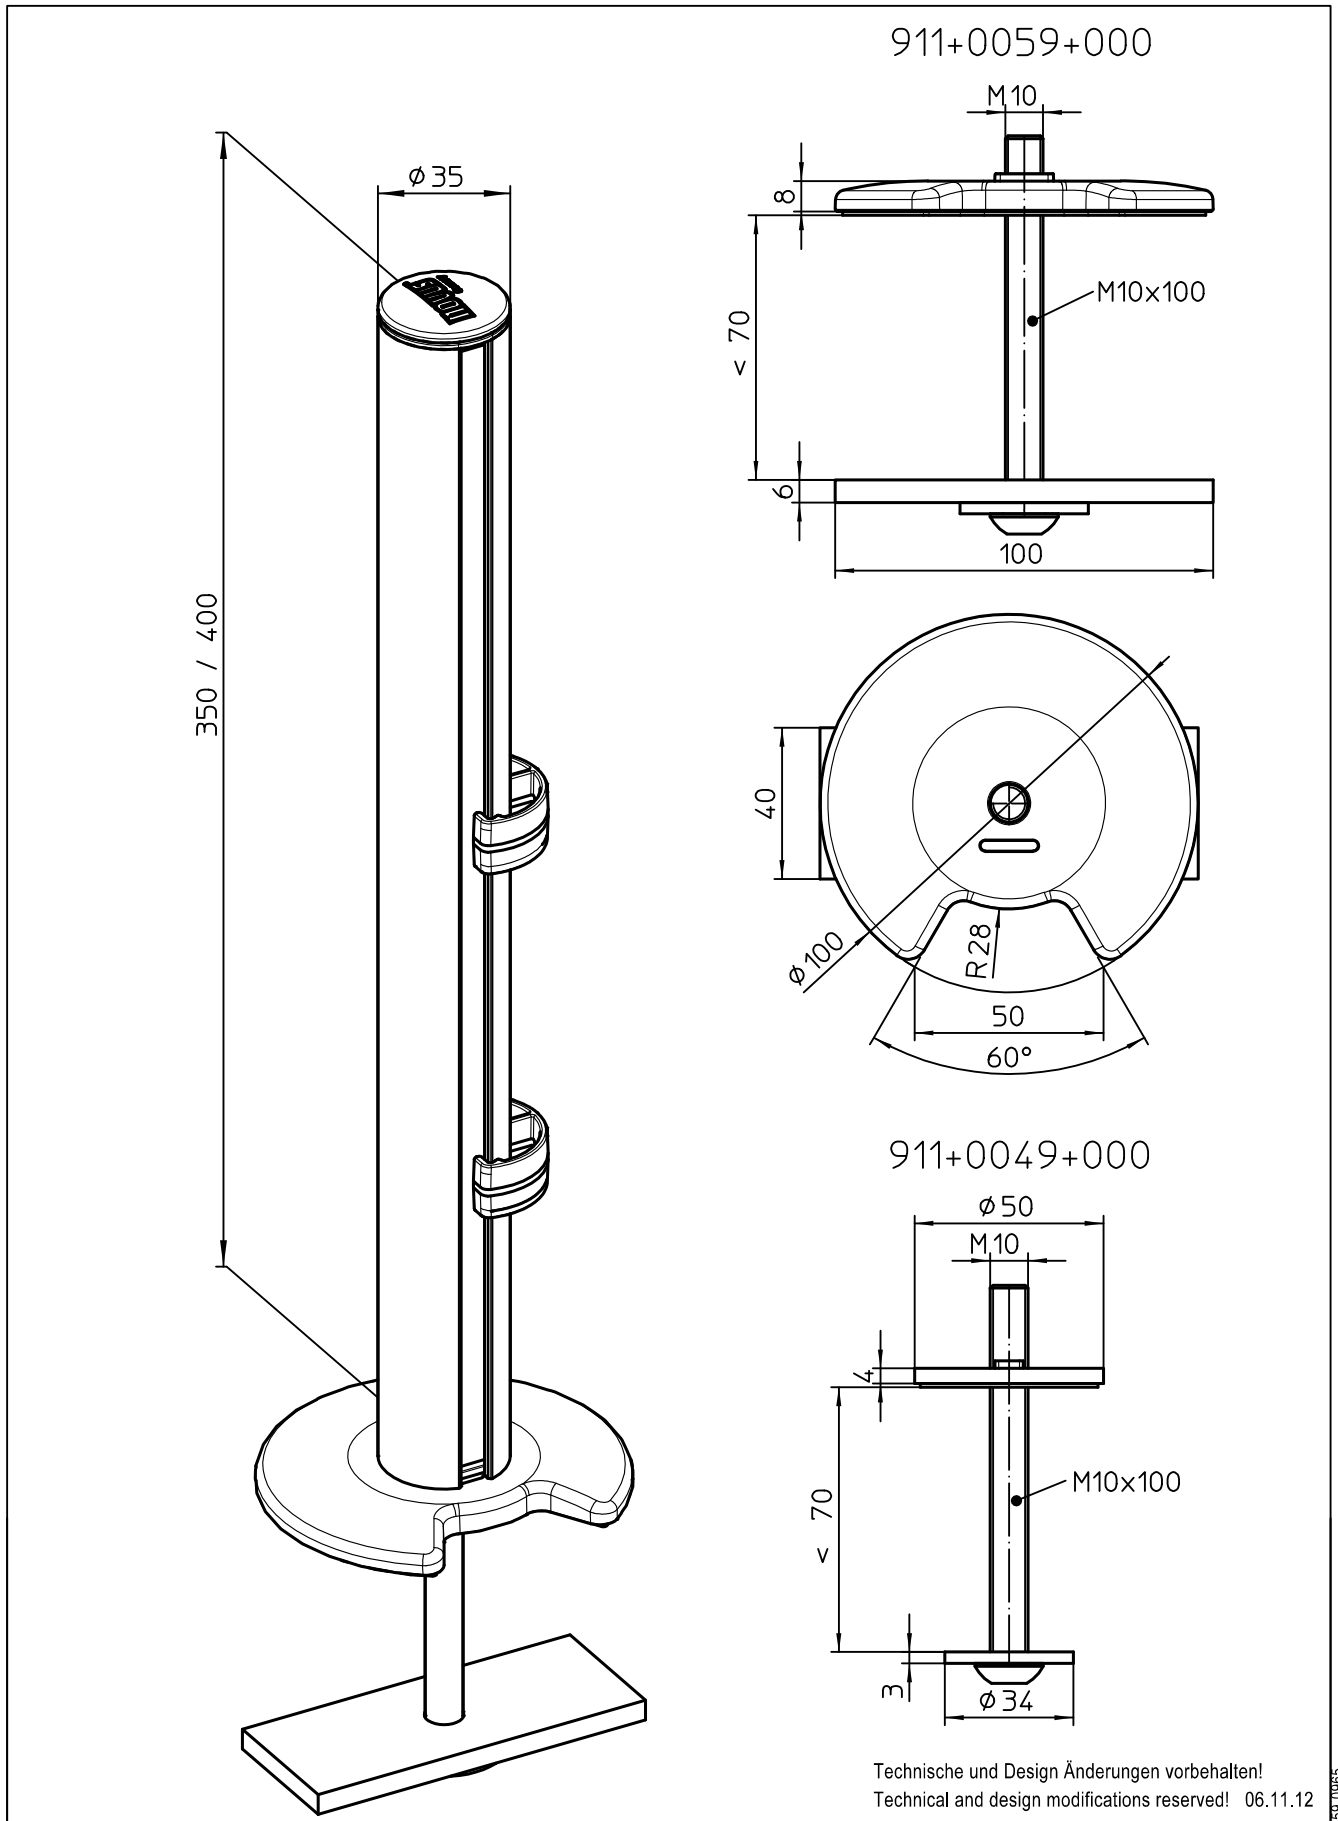

Datenblatt:

911+0049+000

MY base D

911+0*59+000

MY base G

novus

Ausgegeben von iprint am 09.11.2020 / 15:35

Datenblatt:
 DB 911+2019+000 arm
 MY

Ausgegeben von iprint am 09.11.2020 / 15:36

max. 5 kg

75/100
 STANDARD

Technische und Design Änderungen vorbehalten!
 Technical and design modifications reserved! 01.10.18

859-2013