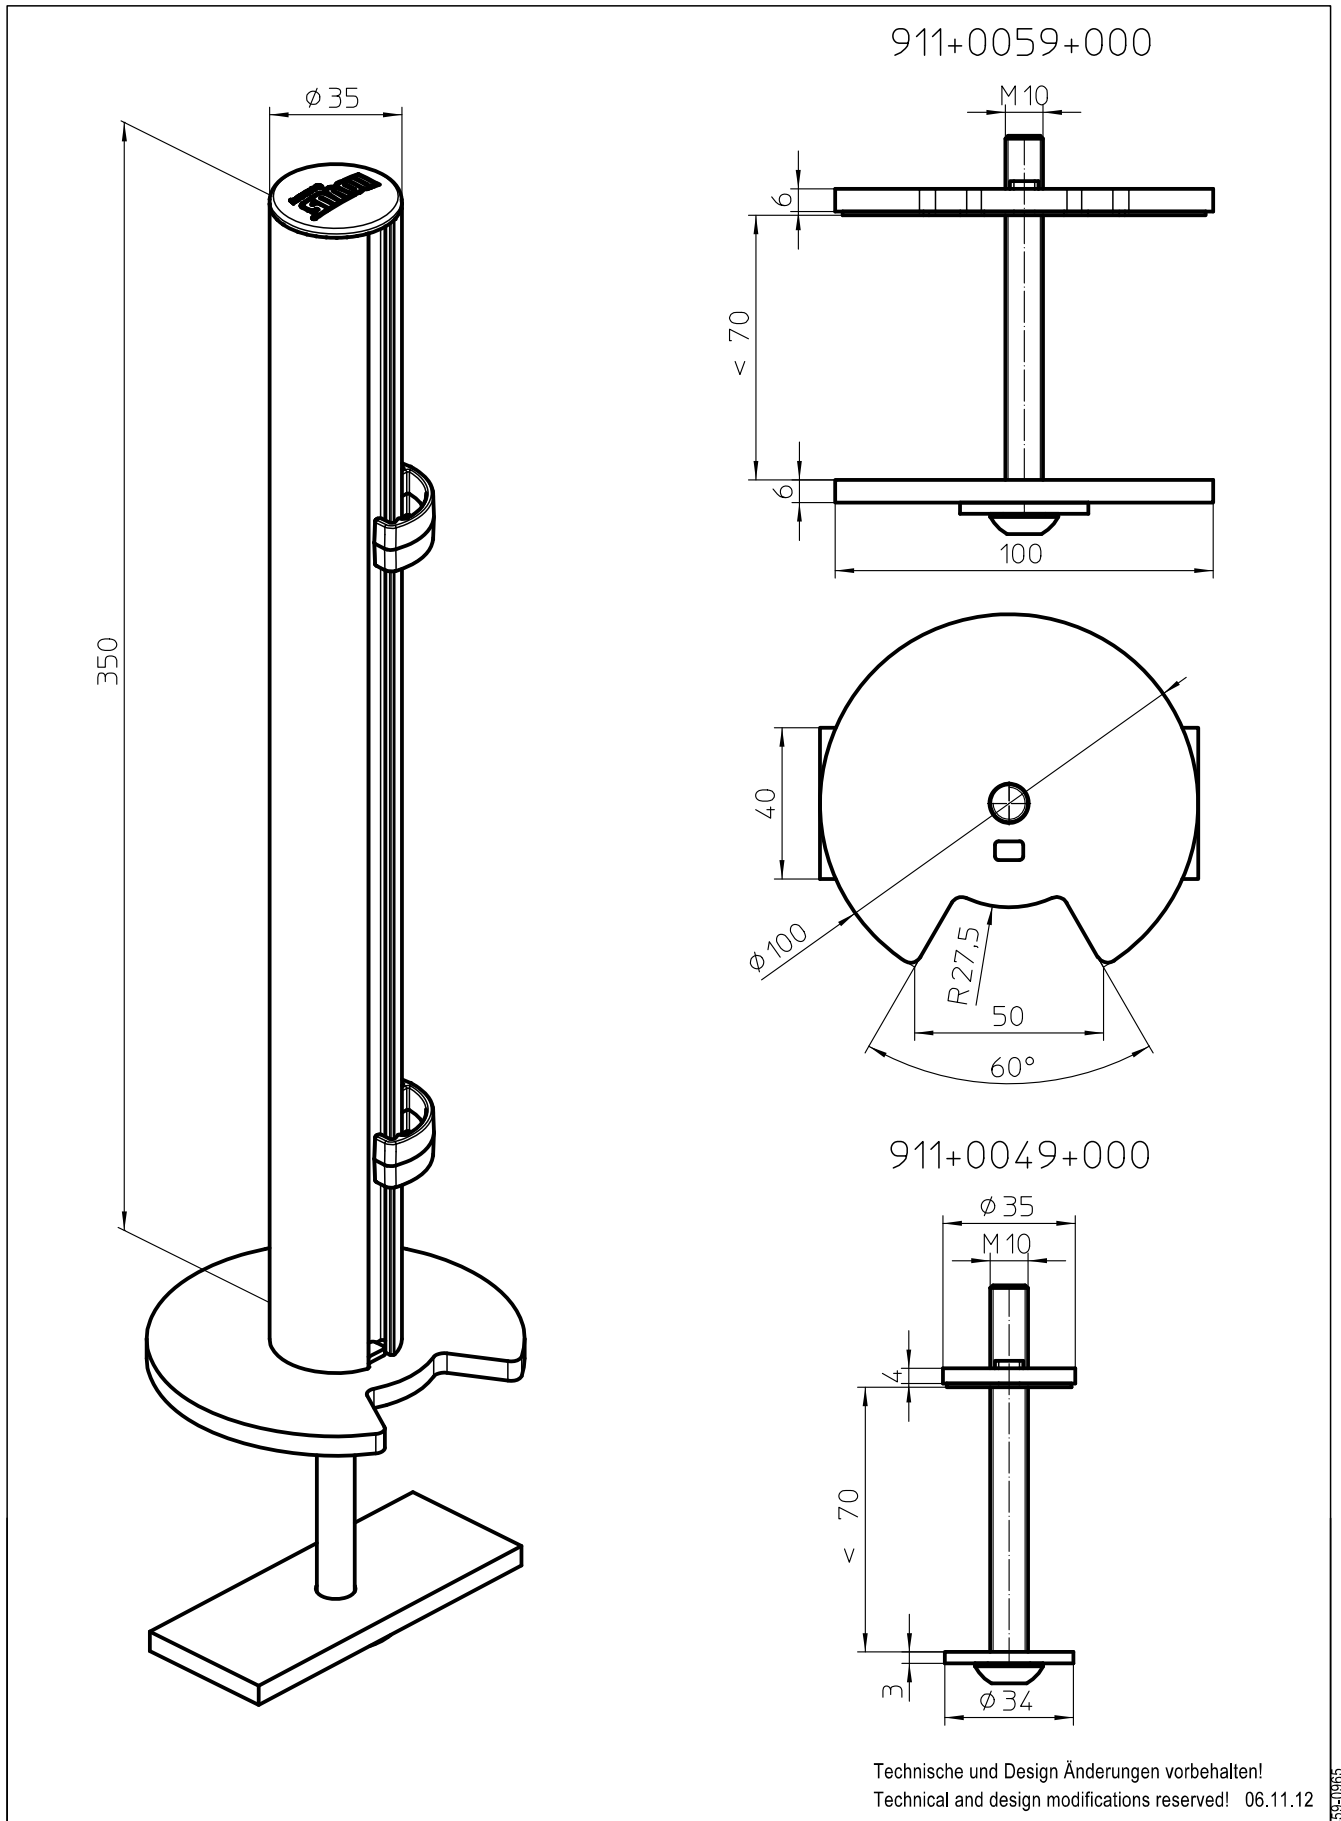

Datenblatt:

DB 911+1009+000 fix

MY

novus

max. 6kg

75/100

STANDARD

Technische und Design Änderungen vorbehalten!
Technical and design modifications reserved! 31.01.13

859-0961

Datenblatt:

911+0049+000

MY base D

911+0059+000

MY base G

novus

Technische und Design Änderungen vorbehalten!
Technical and design modifications reserved! 06.11.12