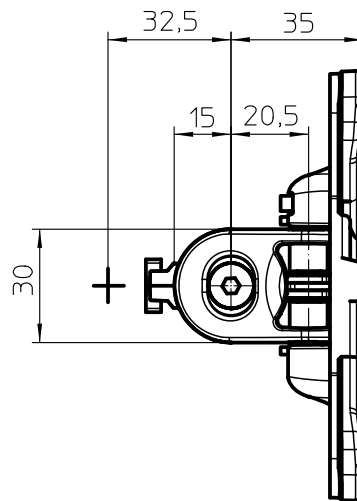

Datenblatt:

DB 911+1009+000 fix

MY

novus

max. 6kg

75/100

STANDARD

Technische und Design Änderungen vorbehalten!
Technical and design modifications reserved! 31.01.13