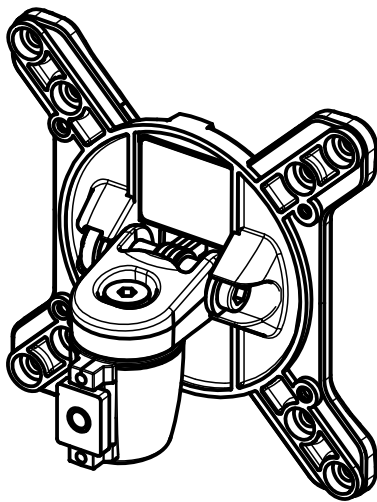

Datenblatt:

DB 911+1009+000 fix

MY

novus

max. 6kg

75/100

STANDARD

Technische und Design Änderungen vorbehalten!
Technical and design modifications reserved! 31.01.13