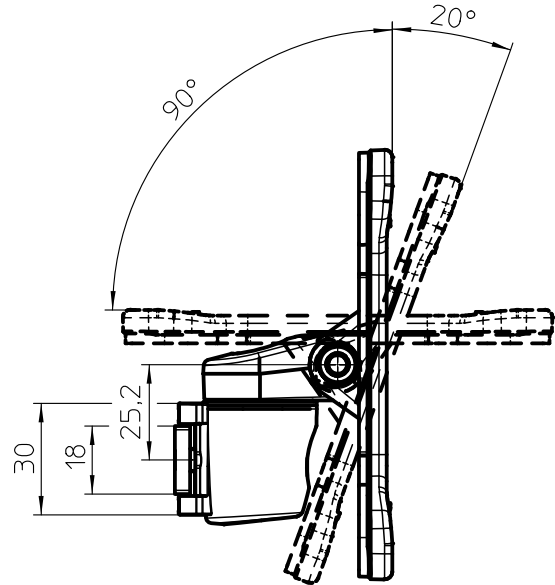

Datenblatt:

DB 911+1009+000 fix

MY

novus

max. 6kg

75/100

STANDARD

Technische und Design Änderungen vorbehalten!
Technical and design modifications reserved! 31.01.13