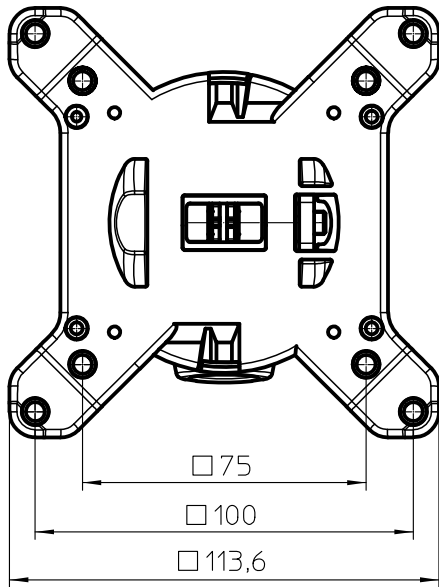

Datenblatt:

DB 911+1009+000 fix

MY

novus

max. 6kg

75/100

STANDARD

Technische und Design Änderungen vorbehalten!
Technical and design modifications reserved! 31.01.13

859-0961

Datenblatt:

911+0049+000

MY base D

911+0059+000

MY base G

novus

Technische und Design Änderungen vorbehalten!
Technical and design modifications reserved! 06.11.12