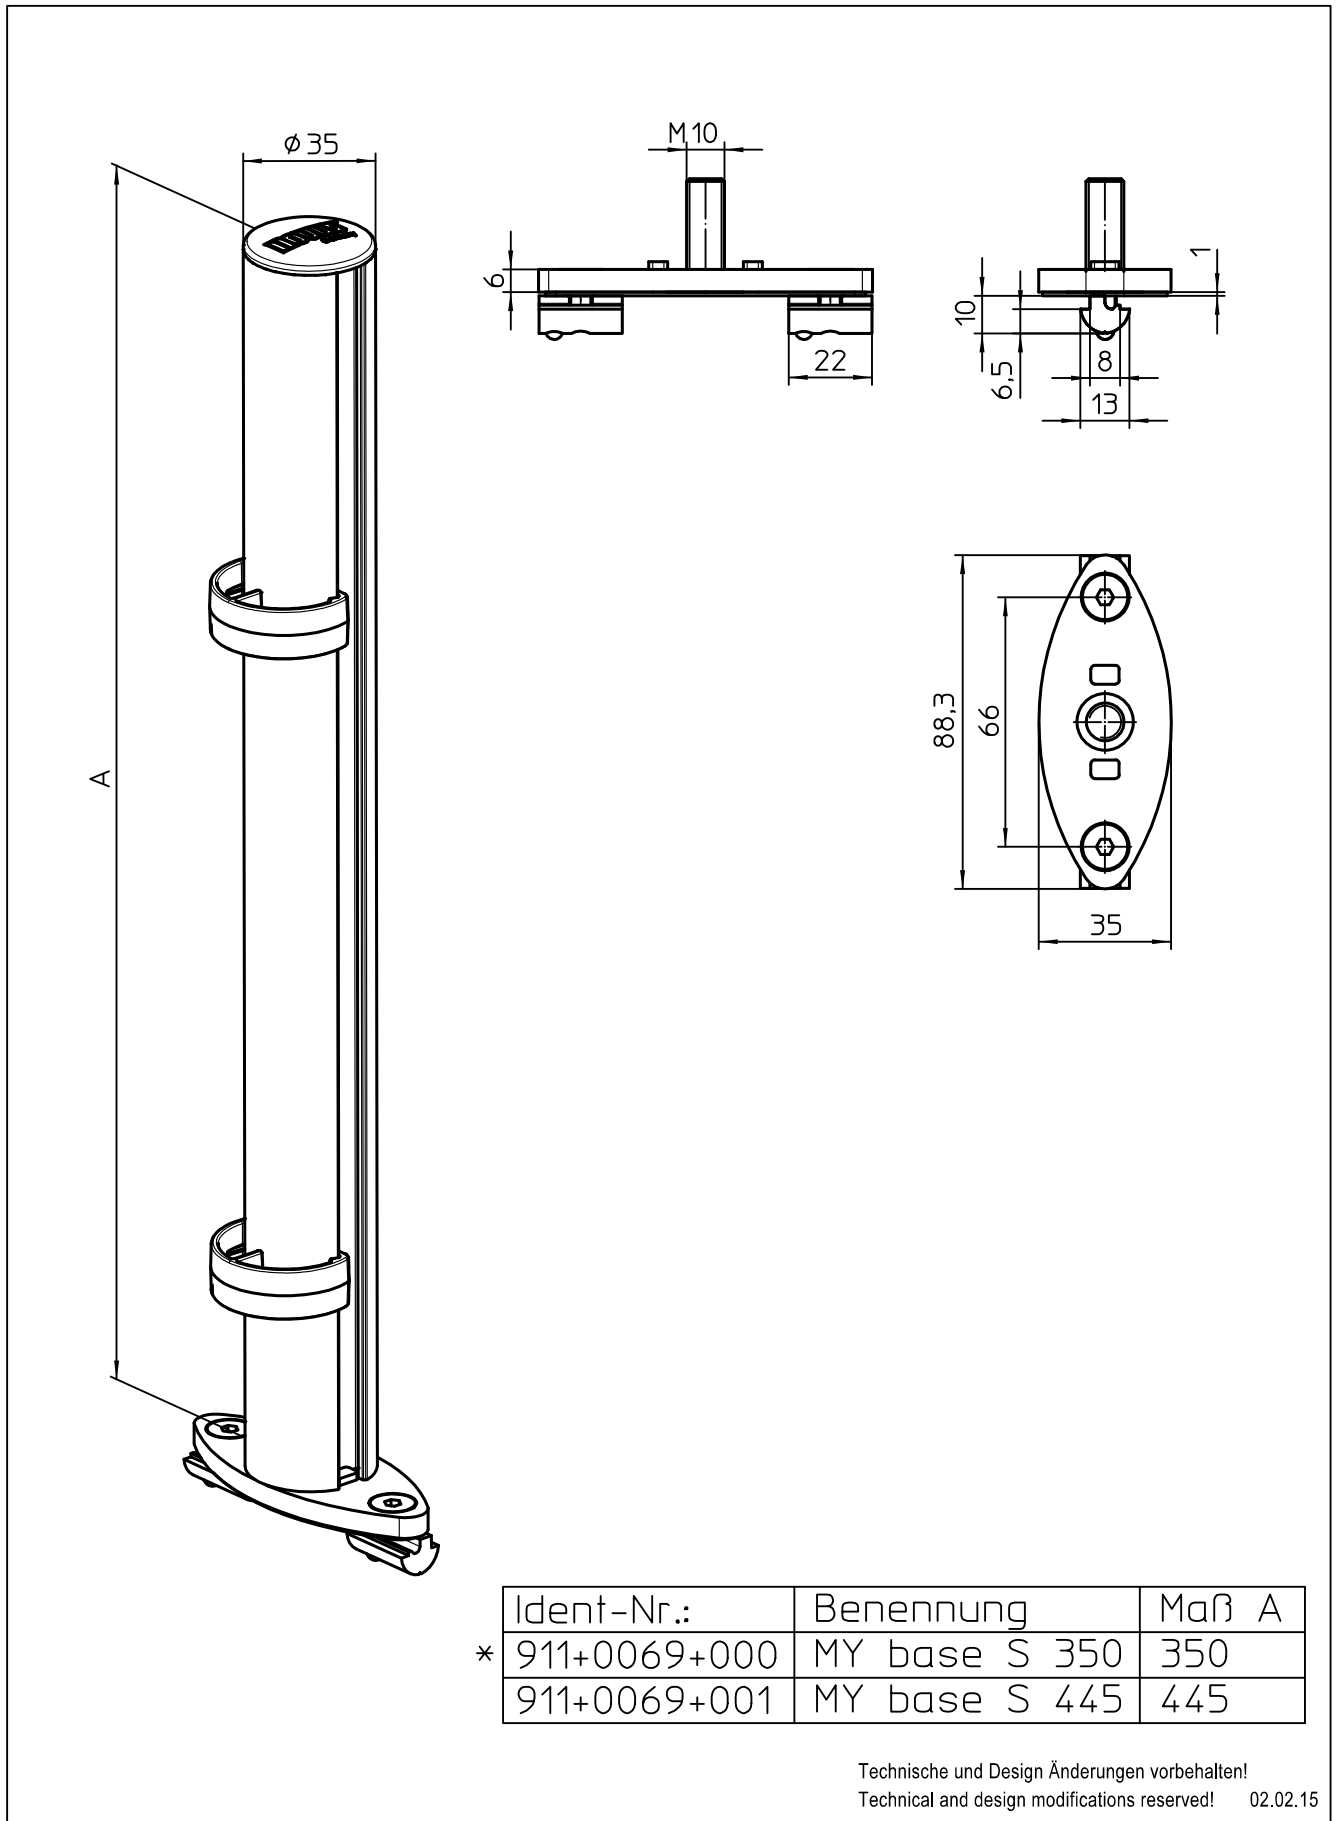

Datenblatt:

DB 911+0069+00\* base S

MY

| Ident-Nr.:     | Benennung     | Maß A |
|----------------|---------------|-------|
| * 911+0069+000 | MY base S 350 | 350   |
| 911+0069+001   | MY base S 445 | 445   |