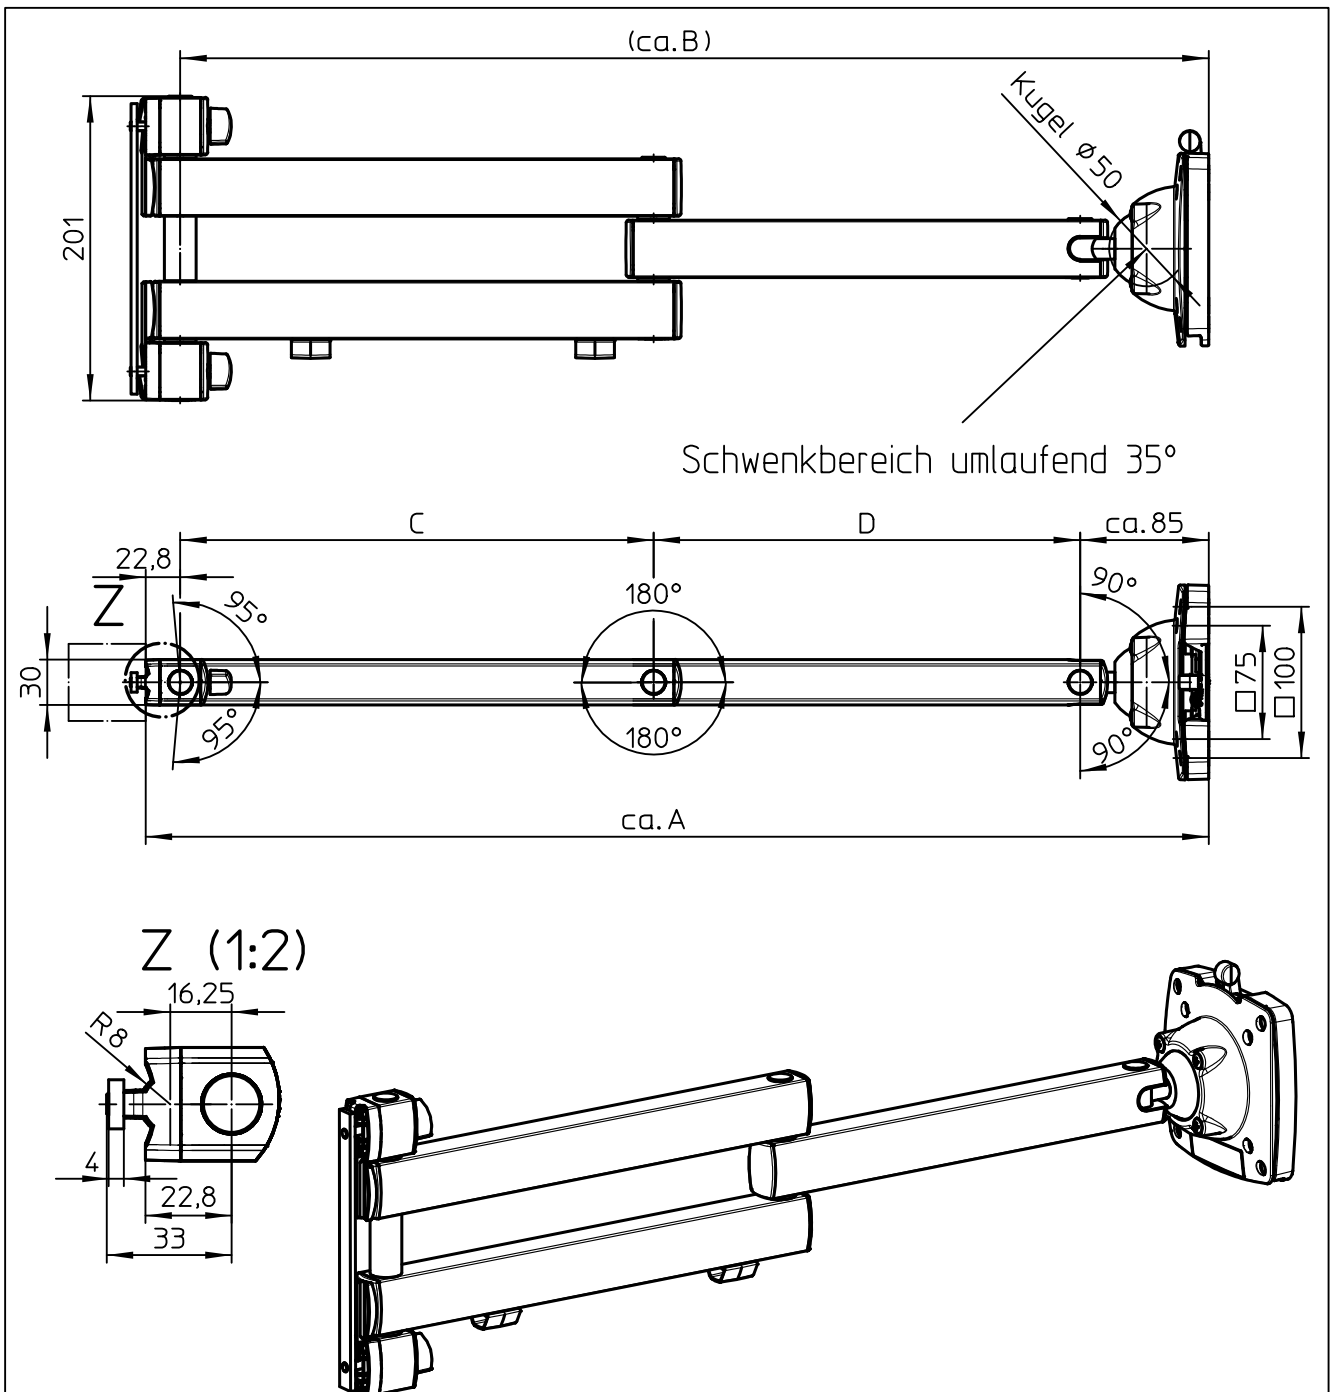

Datenblatt:

DB 965+0119+01* Faltarm III XL (*00) PM

TSS

Artikelnummer	Benennung	A	B	C	D
965+0119+014	TSS Faltarm III XL (700) PM	700	680	313	282
965+0119+015	TSS Faltarm III XL (800) PM	800	780	363	332
965+0119+016	TSS Faltarm III XL (900) PM	900	880	413	382

max. 10kg

STANDARD

Technische und Design Änderungen vorbehalten!
 Technical and design modifications reserved!

13.03.07

859-1745